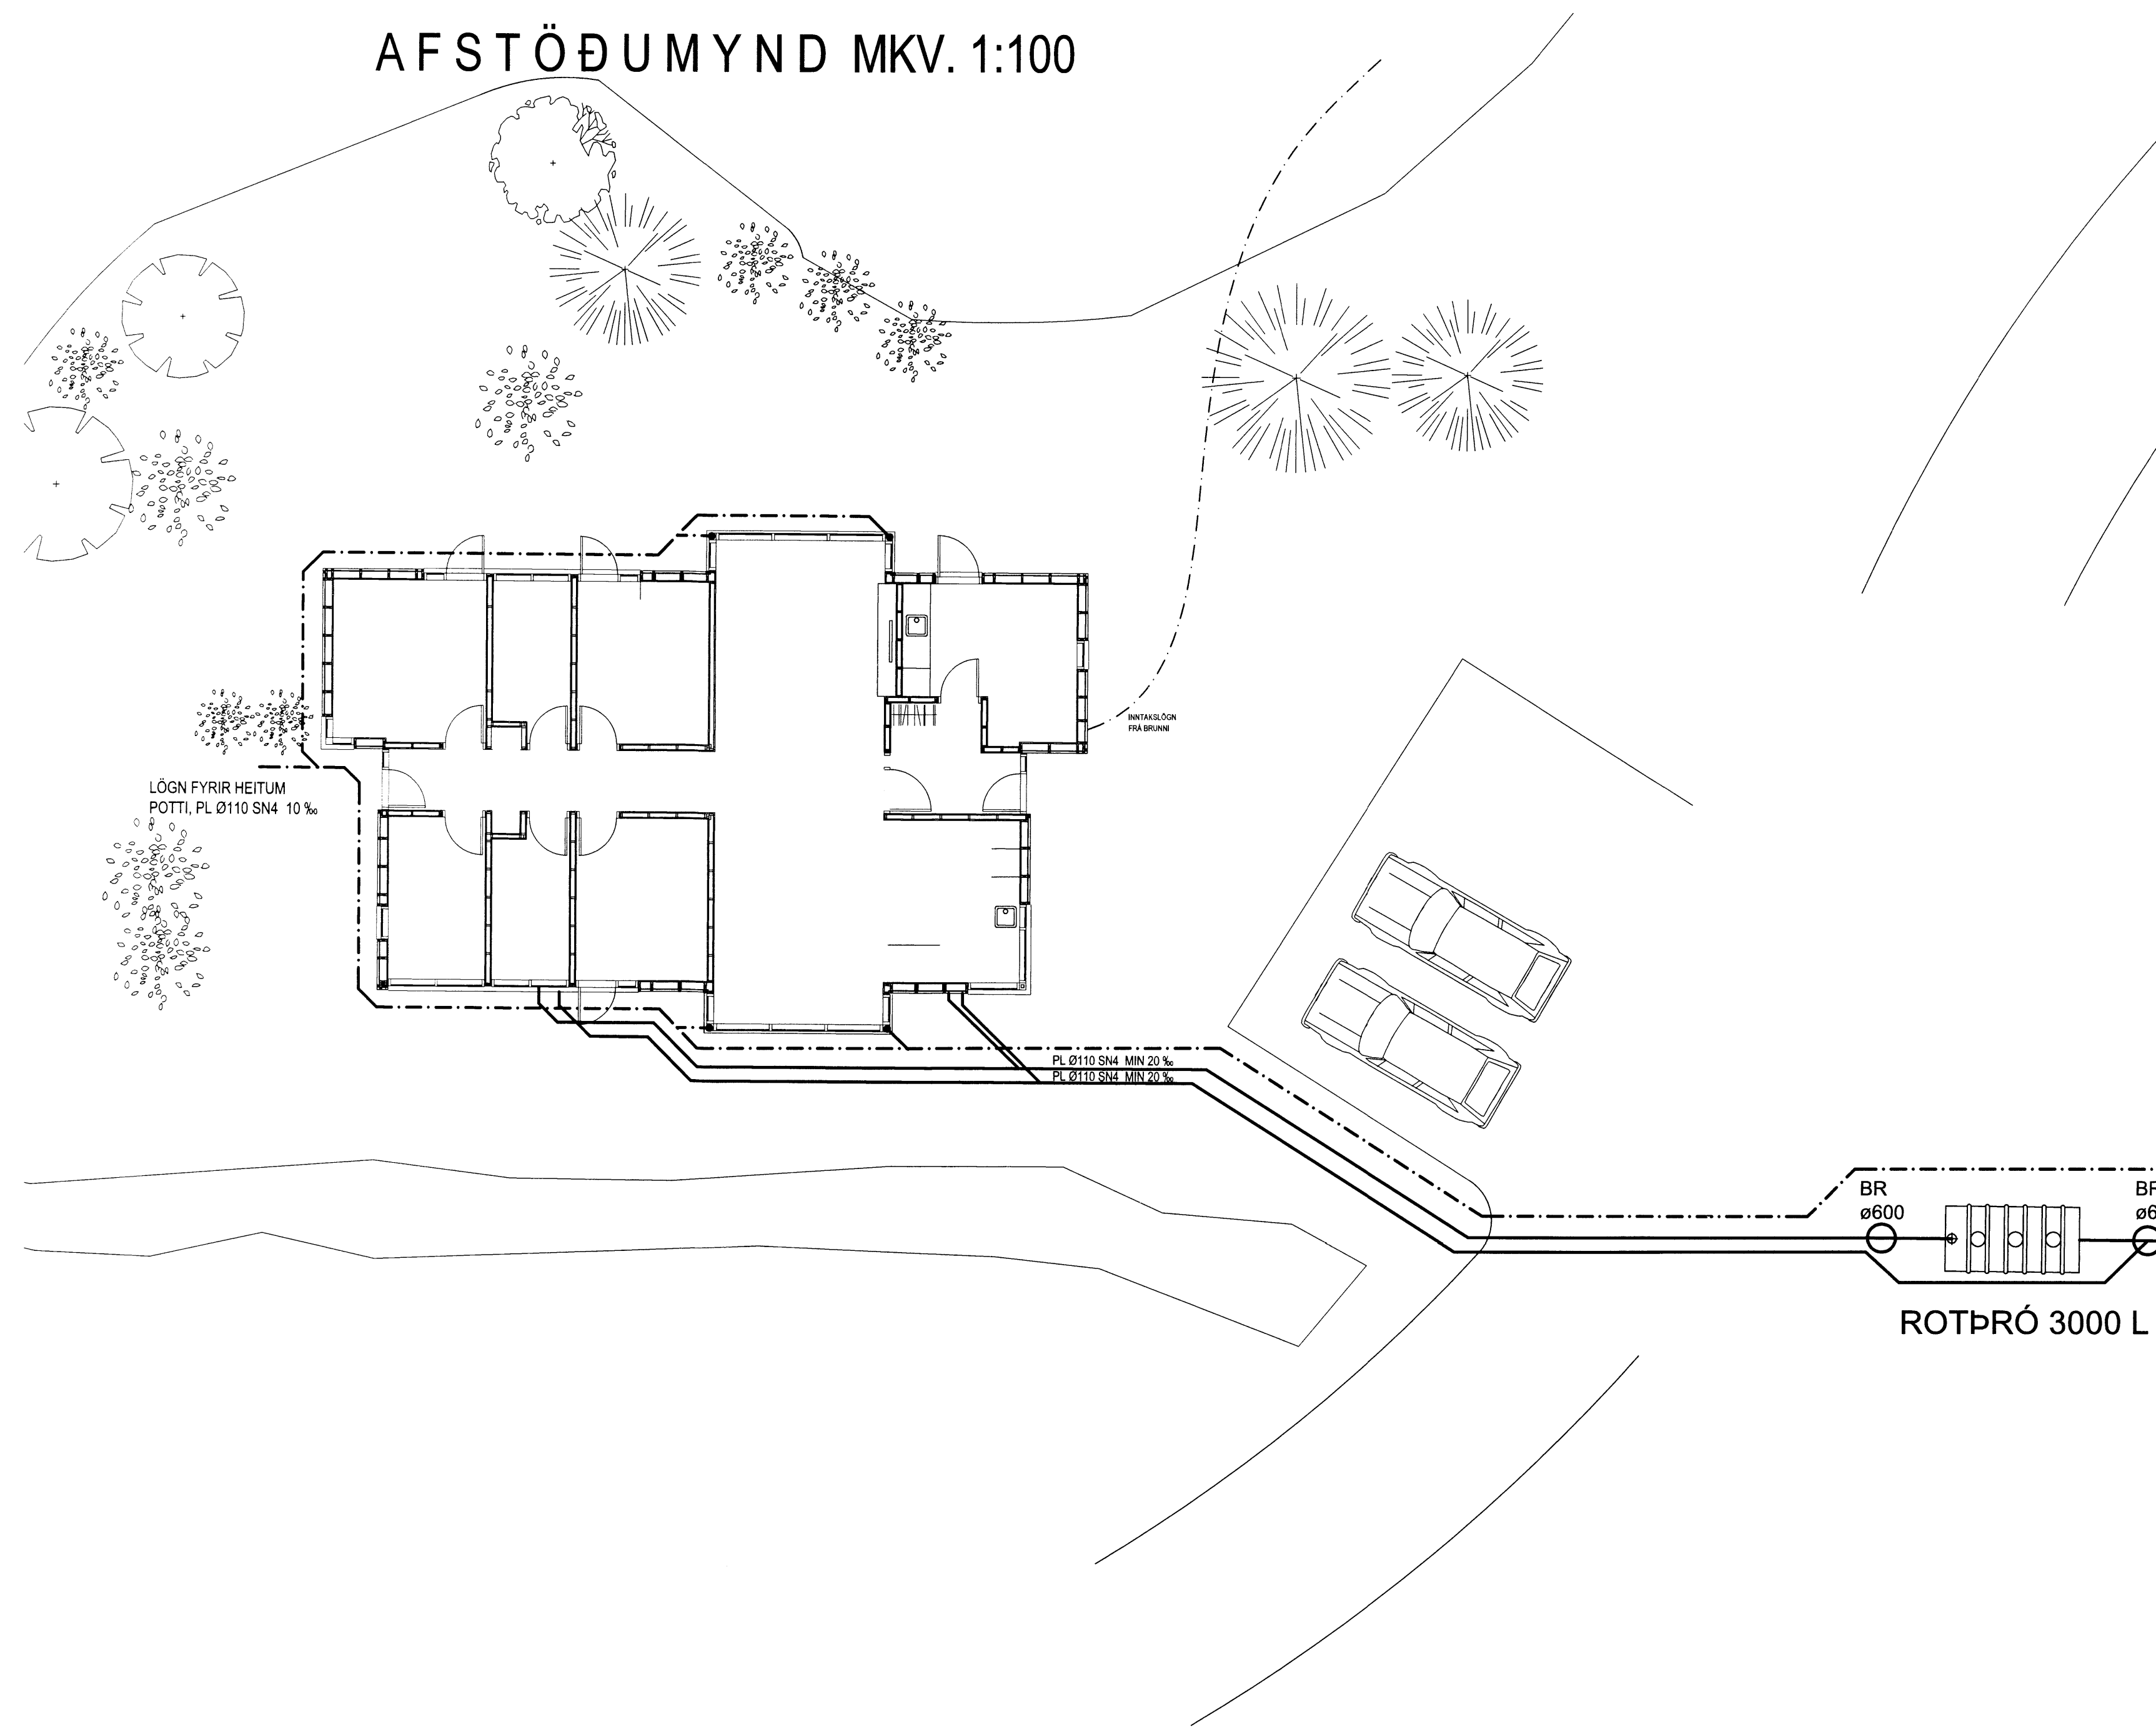

20.06.2015
Jón L.

AFSTÖÐUMYND MKV. 1:100

ÞVERSNIÐ GOLF OG NEYSLUVATNSLAGNA, MKV.1:10

Þversnið plötu, öll mál í millimetrum