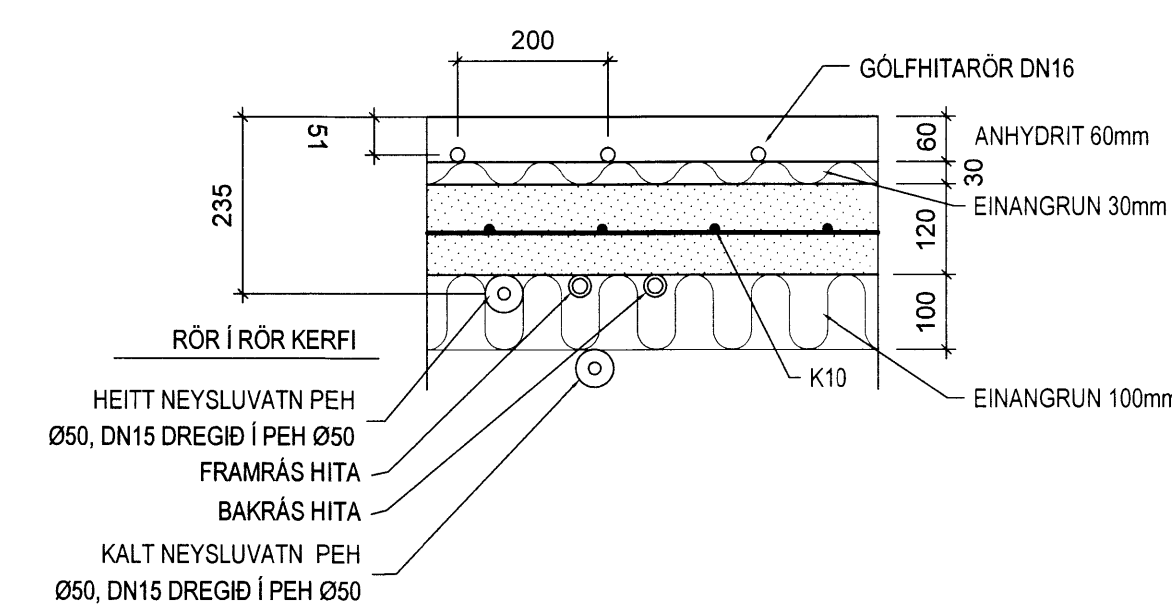

20.06.2015
Jón L.

AFSTÖÐUMYND MKV. 1:100

ÞVERSNIÐ GOLF OG NEYSLUVATNSLAGNA, MKV.1:10

Þversnið plötu, öll mál í millimetrum

Þversnið plötu

HÁMARKSHALLI Á ÍDRÁTTARRÖRI ER 30° MIÐAD VIÐ LÁRETTAN FLÖT

Lambhagi

AFSTÖÐUMYND
ÞVERSNIÐ PLÖTU

VÍÐSJA

UTGAFA	DAGI	NAFN	KEYRIR	SKRÁ	DAGI	VERNR	TEIKN NR
		Jón L.	LAGNIR	19.06.2015		V15-037	P-03