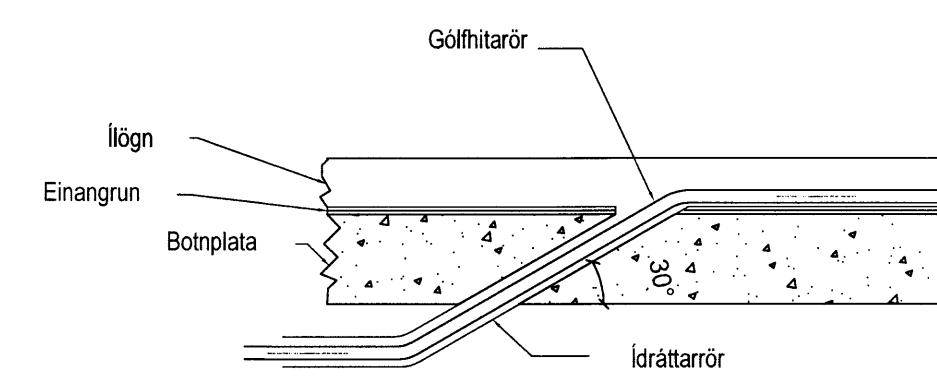

Þversnið plötu

HÁMARKSHALLI Á ÍDRÁTTARRÖRI ER 30° MIÐAD VIÐ LÁRETTAN FLÖT

Lambhagi

AFSTÖÐUMYND
ÞVERSNIÐ PLÖTU

VÍÐSJA

UTGAFA	DAGI	NAFN	KEYRIR	SKRÁ	DAGI	VERNR	TEIKN NR
		Jón L.	LAGNIR	19.06.2015		V15-037	P-03