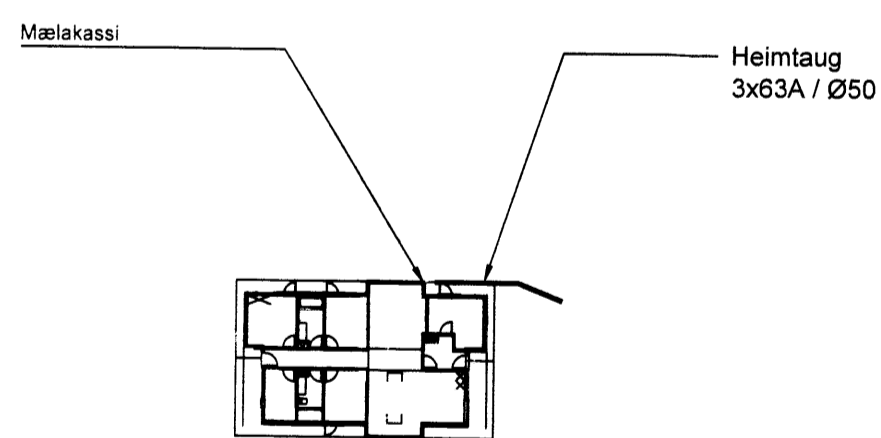

Afstöðumynd 1:500