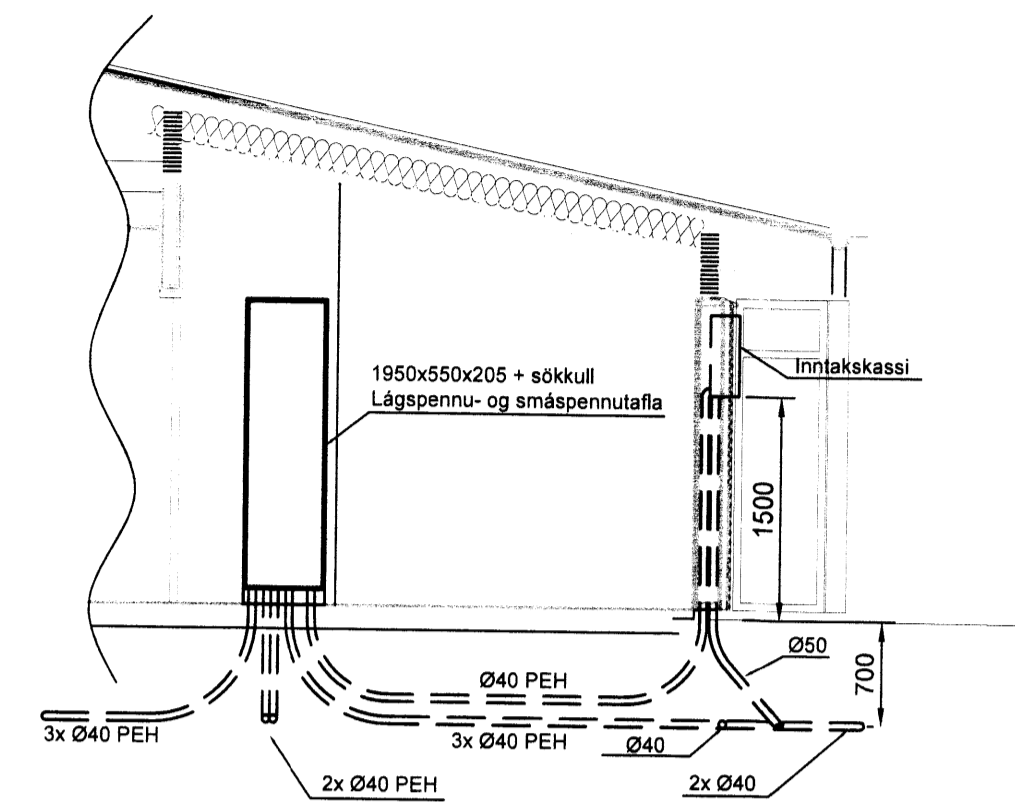

Snið A-A1:50