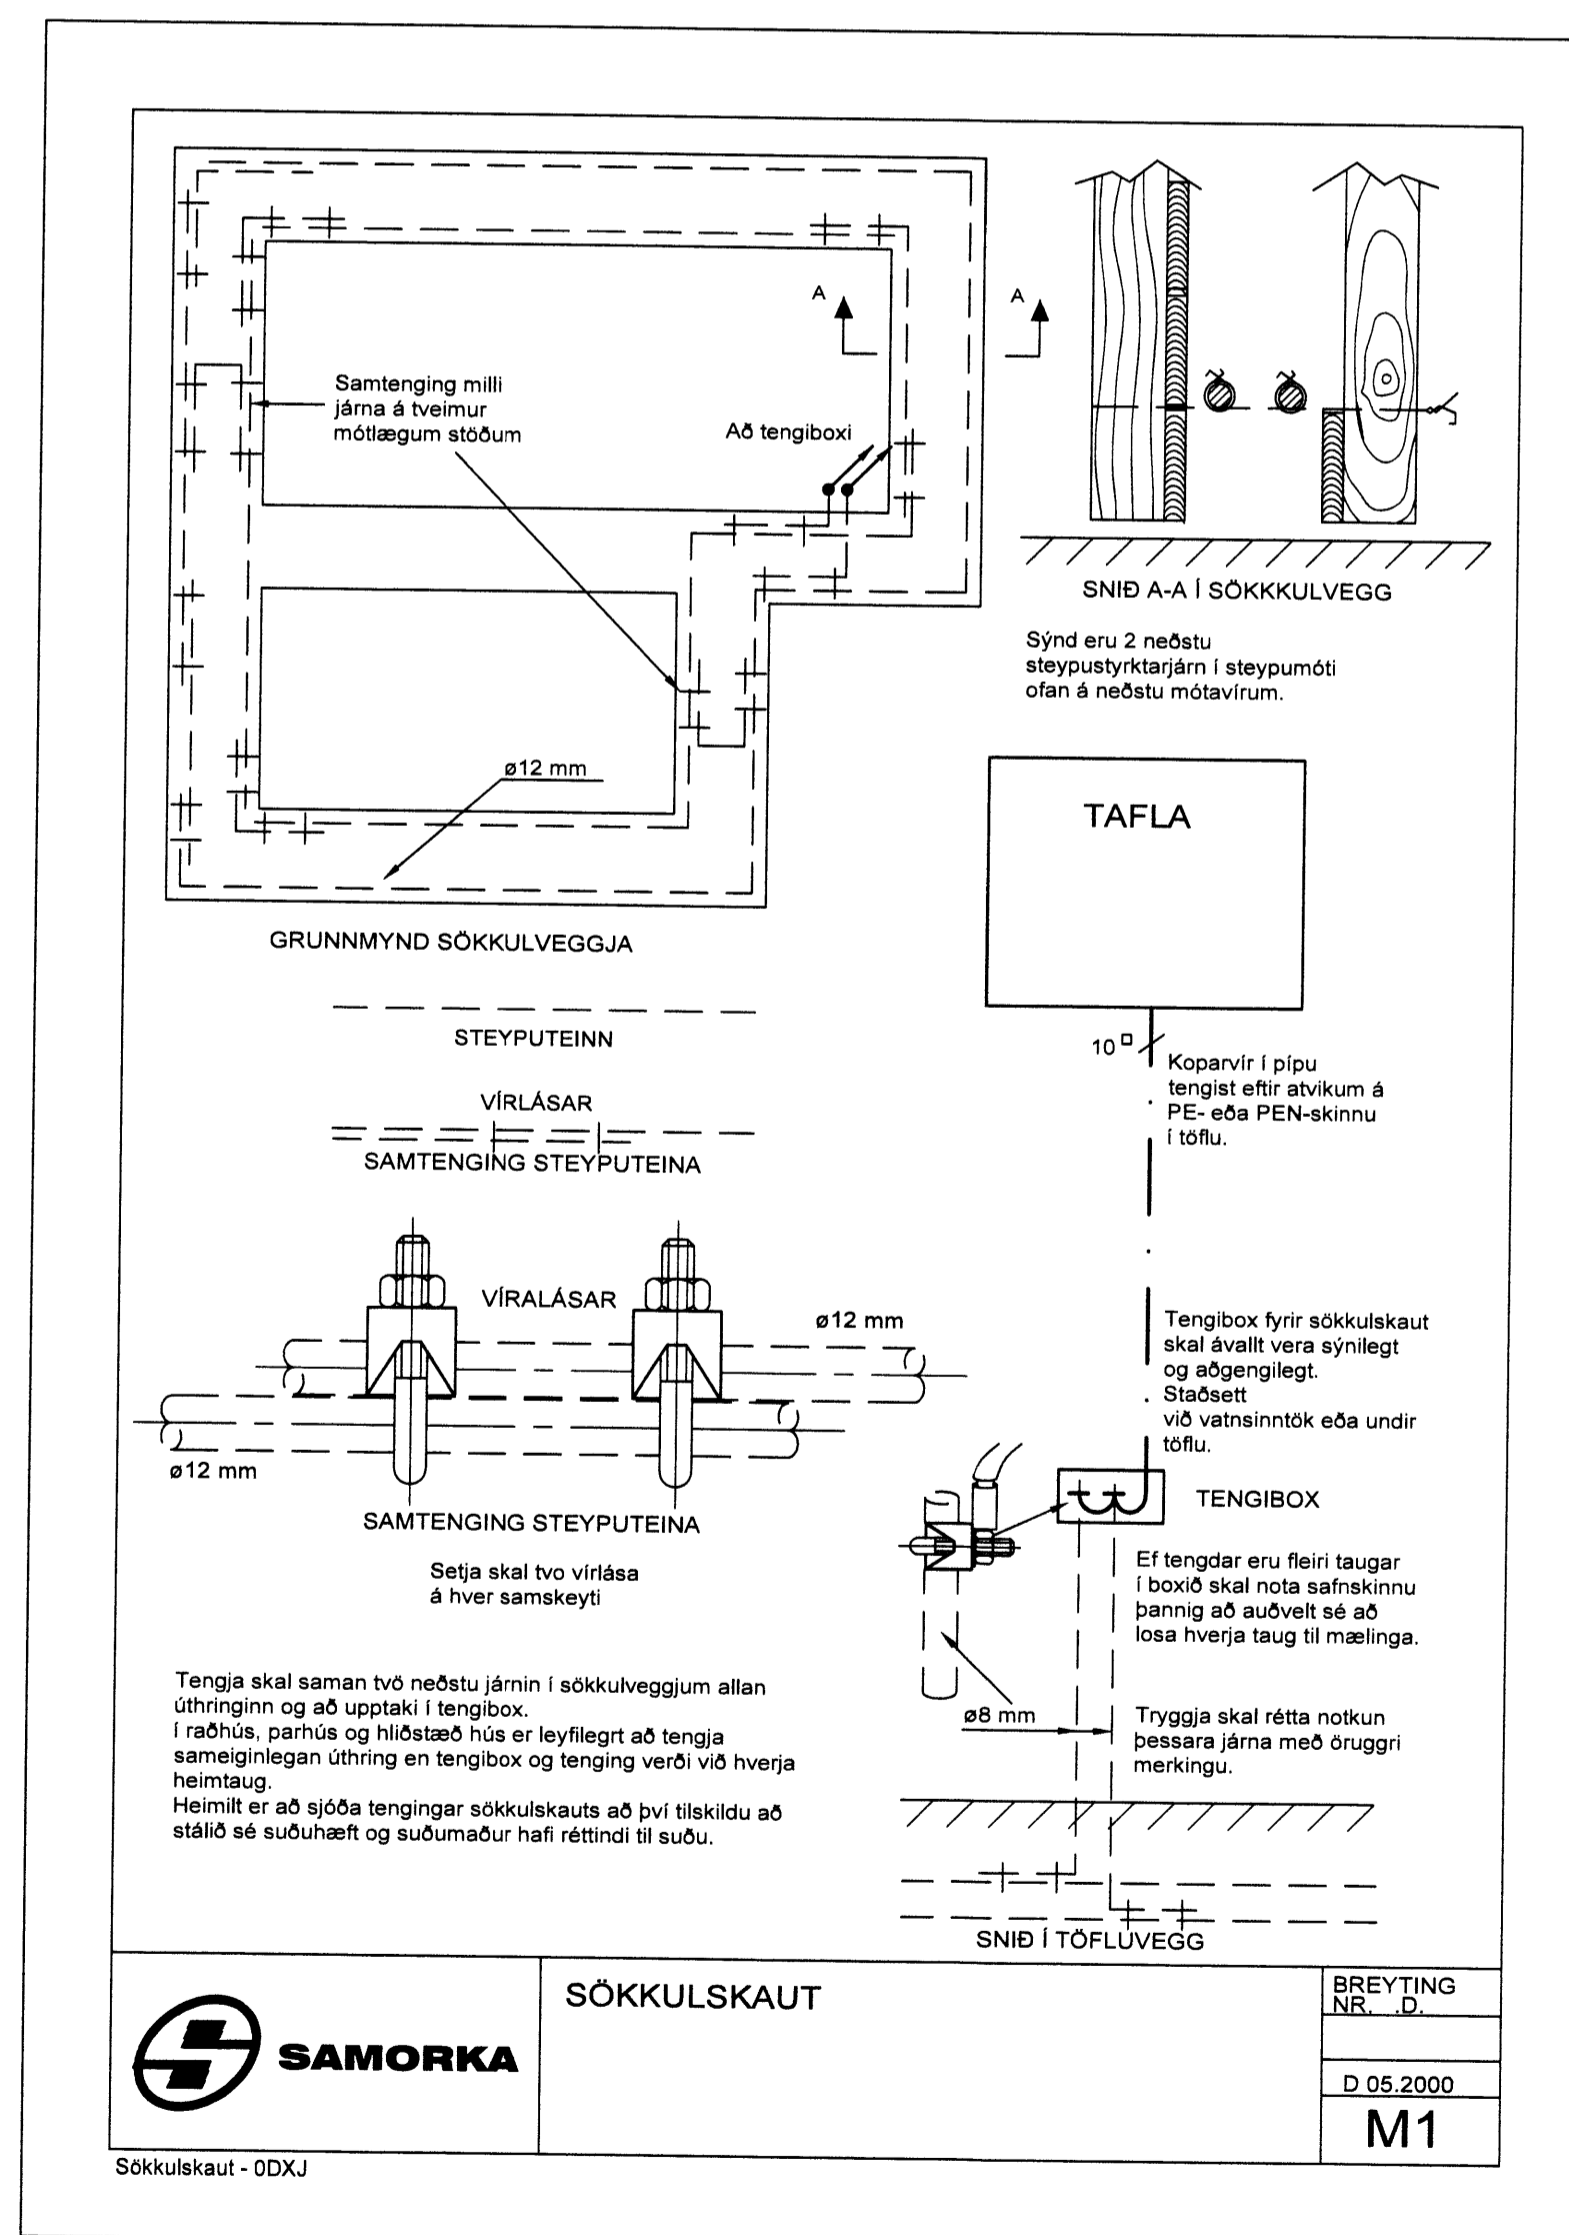

ÚTGÁFUFERILL			
ÚTG.	DAGS	SKYRINGAR	SAMB.
A0	24.06.15	Vinnuteikning	ÁJG

DAGS. UNDIRSKR. NAFN OG KT. HÖNNUNARSTJÓRA:
UNDIRSKRIFT HÖNNUNARSTJÓRA:

VERKFRÆÐISTOFA JÓHANNS INDRÍÐASONAR

SIÐUMÚLI 1, 108 REYKJAVÍK, SIMI 560 5400, vji@vji.is, www.vji.is

HEITI VERKS

ÖLFUSVATN 8
GRÍMSNES- OG GREFNINGSHREPPUR

HEITI TEIKNINGAR

RAFLÖGN - HEIMTAUGATEIKNING
SÖKKULSKAUT - AFSSTÖÐUMYND
OG SNÍÐ

MKV. 1:500 A1	VERKNR. 5893-200	TEIKNINGANÚMÉR. ED-L5-1010
HANNAÐ. ÁJG	TEIKNAD. IM	RYNT AF. ÁJG
DAGS. ÚTG. 24.06.15	NAFN OG KT. SAMÞYKKJANDA. ÁRNI J. GUNNLAUGSSON KT.151148-3959	ÚTGÁFA. A0
DAGS. UNDIRSKR. 24.06.15	UNDIRSKRIFT SAMÞYKKJANDA.	

5348