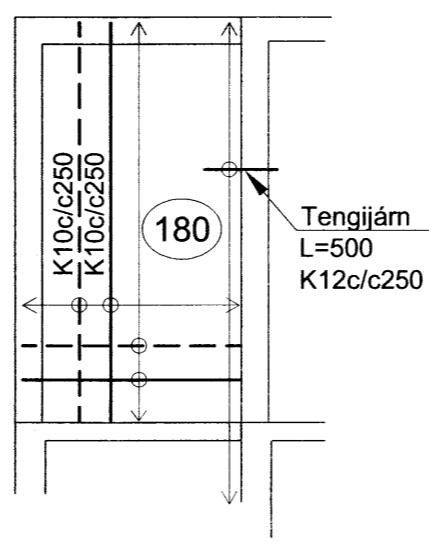

Ásýnd - Veggur 1
M 1:50

Ásýnd - Veggur 2
M 1:50

Ásýnd - Veggur 3
M 1:50

Ásýnd - Veggur 4
M 1:50

Ásýnd - Veggur 5
M 1:50

Ásýnd - Veggur 6
M 1:50

Ásýnd - Veggur 7
M 1:50

ADALHÖNNUÐUR

ÚTG. DAGS.	ÚTGÁFUERILL	HANNAÐ TEIKN. YFIRF.
B1	26.06.15 Breyting á vegg við útlitróppur	GH SSI

Lykilmynd

Sólvangur, Bláskógabyggð
Íbúðarhús
801 Selfoss

Burðarvirki
Steyptir veggir á neðri hæð
Ásýndir

TEIKNINUMFR	RI ARSTÆRÐ	HANNAÐ	GH
5135-001	A2	TEIKNAD:	SSI
--_1_20_04		YFIRFARID:	GH