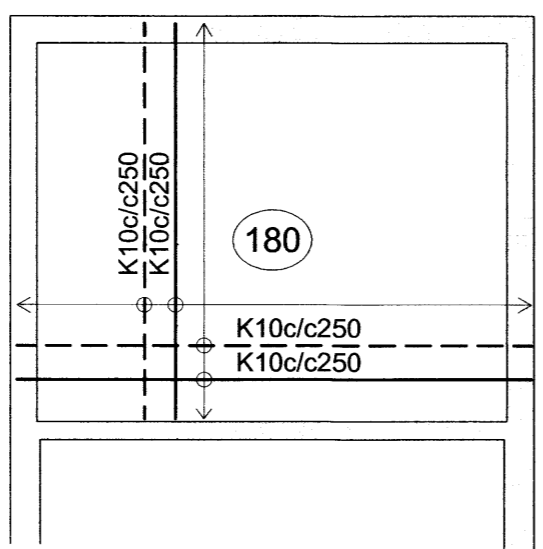

Ásýnd - Veggur 1
M 1:50

Ásýnd - Veggur 2
M 1:50

Ásýnd - Veggur 3
M 1:50

Ásýnd - Veggur 4
M 1:50

Ásýnd - Veggur 5
M 1:50

Ásýnd - Veggur 6
M 1:50

Ásýnd - Veggur 7
M 1:50

ADALHÖNNUÐUR

ÚTG. DAGS.	ÚTGÁFUERILL	HANNAÐ TEIKN. YFIRF.
B1	26.06.15 Breyting á vegg við útlitróppur	GH SSI

Lykilmynd

Sólvangur, Bláskógabyggð
Íbúðarhús
801 Selfoss

Burðarvirki
Steyptir veggir á neðri hæð
Ásýndir

TEIKNINUMFR	RI ARSTÆRÐ	HANNAÐ	GH
5135-001	A2	TEIKNAD:	SSI
--_1_20_04		YFIRFARID:	GH