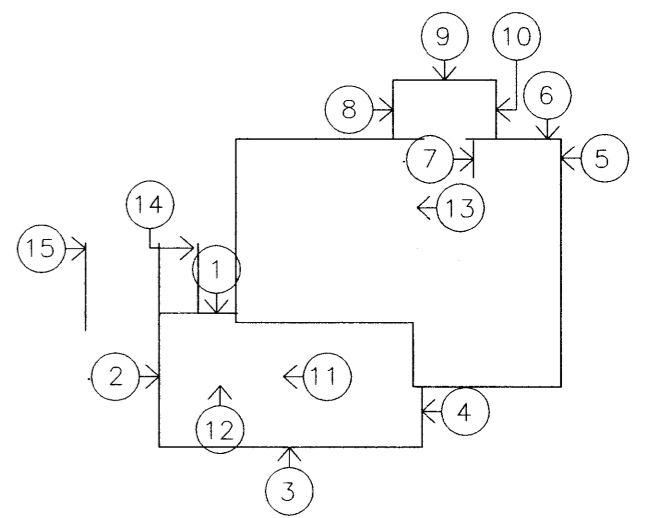

Ásýnd - Veggur 1
M 1:50

Ásýnd - Veggur 2
M 1:50

Ásýnd - Veggur 3
M 1:50

Ásýnd - Veggur 4
M 1:50

Ásýnd - Veggur 5
M 1:50

Ásýnd - Veggur 6
M 1:50

Ásýnd - Veggur 7
M 1:50

ADALHÖNNUÐUR

ÚTG. DAGS.	ÚTGÁFUERILL	HANNAÐ TEIKN. YFIRF.
B1	26.06.15 Breyting á vegg við útlitróppur	GH SSI

Lykilmynd

Sólvangur, Bláskógabyggð
Íbúðarhús
801 Selfoss

Burðarvirki
Steyptir veggir á neðri hæð
Ásýndir

TEIKNINUMFR	RI ARSTÆRÐ	HANNAÐ	GH
5135-001	A2	TEIKNAD:	SSI
--_1_20_04		YFIRFARID:	GH