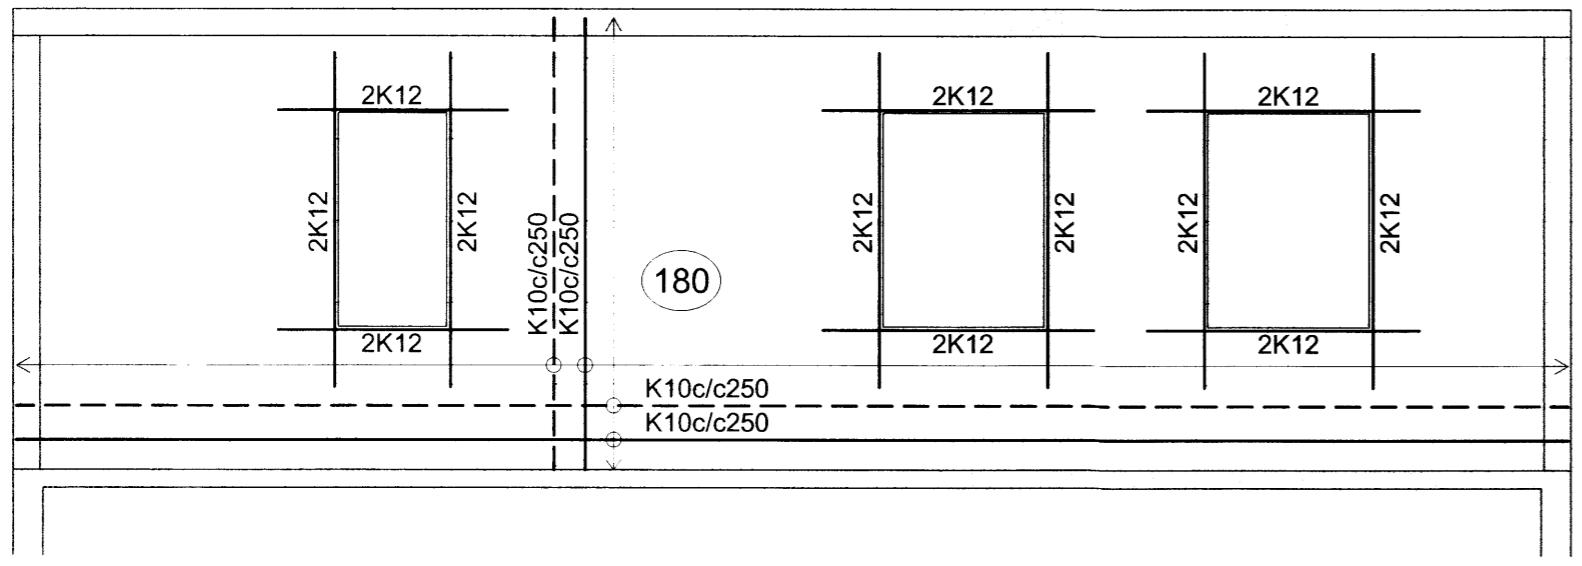

Ásýnd - Veggur 1
M 1:50

Ásýnd - Veggur 2
M 1:50

Ásýnd - Veggur 3
M 1:50

Ásýnd - Veggur 4
M 1:50

Ásýnd - Veggur 5
M 1:50

Ásýnd - Veggur 6
M 1:50

Ásýnd - Veggur 7
M 1:50

ADALHÖNNUÐUR

ÚTG. DAGS.	ÚTGÁFUERILL	HANNAÐ TEIKN. YFIRF.
B1	26.06.15 Breyting á vegg við útlitróppur	GH SSI

Lykilmynd

Sólvangur, Bláskógabyggð
Íbúðarhús
801 Selfoss

Burðarvirki
Steyptir veggir á neðri hæð
Ásýndir

TEIKNINUMFR	RI ARSTÆRÐ	HANNAÐ	GH
5135-001	A2	TEIKNAD:	SSI
--_1_20_04		YFIRFARID:	GH