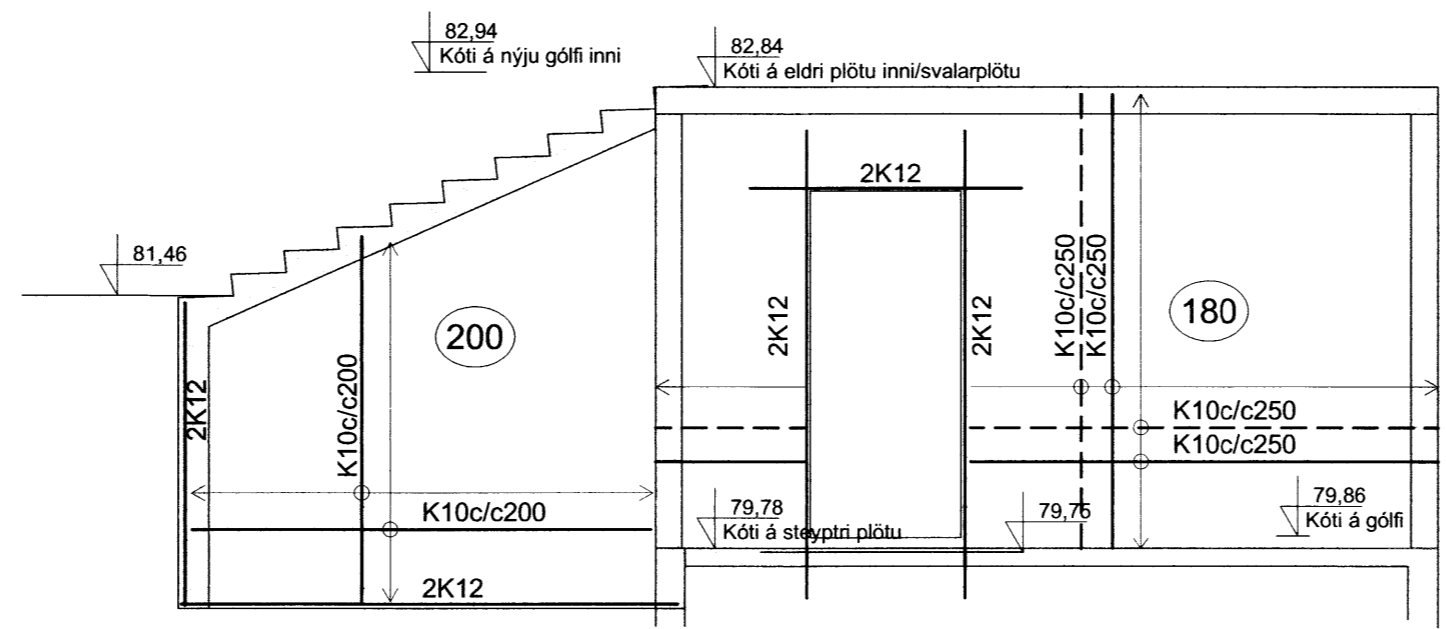

Ásýnd - Veggur 1
M 1:50

Ásýnd - Veggur 2
M 1:50

Ásýnd - Veggur 3
M 1:50

Ásýnd - Veggur 4
M 1:50

Ásýnd - Veggur 5
M 1:50

Ásýnd - Veggur 6
M 1:50

Ásýnd - Veggur 7
M 1:50

ADALHÖNNUÐUR

ÚTG. DAGS.	ÚTGÁFUERILL	HANNAÐ TEIKN. YFIRF.
B1	26.06.15 Breyting á vegg við útlitróppur	GH SSI

Lykilmynd

Sólvangur, Bláskógabyggð
Íbúðarhús
801 Selfoss

Burðarvirki
Steyptir veggir á neðri hæð
Ásýndir

TEIKNINUMFR	RI ARSTÆRÐ	HANNAÐ	GH
5135-001	A2	TEIKNAD:	SSI
--_1_20_04		YFIRFARID:	GH