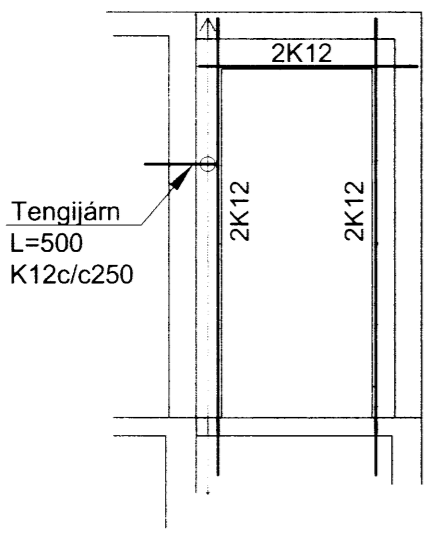

Ásýnd - Veggur 1
M 1:50

Ásýnd - Veggur 2
M 1:50

Ásýnd - Veggur 3
M 1:50

Ásýnd - Veggur 4
M 1:50

Ásýnd - Veggur 5
M 1:50

Ásýnd - Veggur 6
M 1:50

Ásýnd - Veggur 7
M 1:50

ADALHÖNNUÐUR

ÚTG. DAGS.	ÚTGÁFUERILL	HANNAÐ TEIKN. YFIRF.
B1	26.06.15 Breyting á vegg við útlitróppur	GH SSI

Lykilmynd

Sólvangur, Bláskógabyggð
Íbúðarhús
801 Selfoss

Burðarvirki
Steyptir veggir á neðri hæð
Ásýndir

TEIKNINUMFR	RI ARSTÆRÐ	HANNAÐ	GH
5135-001	A2	TEIKNAD:	SSI
--_1_20_04		YFIRFARID:	GH