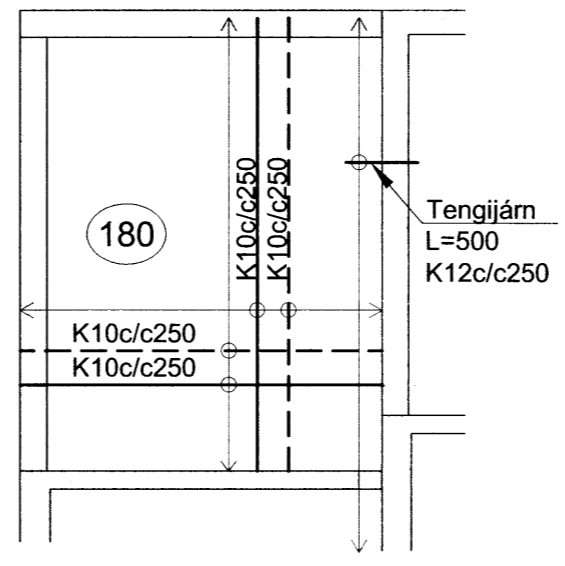

Ásýnd - Veggur 1
M 1:50

Ásýnd - Veggur 2
M 1:50

Ásýnd - Veggur 3
M 1:50

Ásýnd - Veggur 4
M 1:50

Ásýnd - Veggur 5
M 1:50

Ásýnd - Veggur 6
M 1:50

Ásýnd - Veggur 7
M 1:50

ADALHÖNNUÐUR

ÚTG. DAGS.	ÚTGÁFUERILL	HANNAÐ TEIKN. YFIRF.
B1	26.06.15 Breyting á vegg við útlitróppur	GH SSI

Lykilmynd

Sólvangur, Bláskógabyggð
Íbúðarhús
801 Selfoss

Burðarvirki
Steyptir veggir á neðri hæð
Ásýndir

TEIKNINUMFR	RI ARSTÆRÐ	HANNAÐ	GH
5135-001	A2	TEIKNAD:	SSI
--_1_20_04		YFIRFARID:	GH