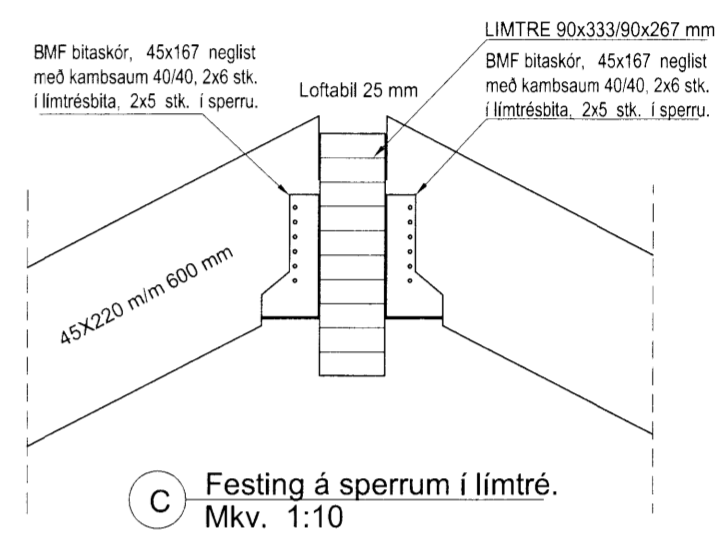

ÞAKVIRKI - 1:50

Skipulegs og byggingarfræðingur
Sonbykk
 20 AUG 2015
 Byggingarfulltrúi

Dags.	Breytingar	Nr.	Nafrn
meter teiknistofa ehf Þverholt 3, 270 Mosfellsbær Sími: 5678922, Gsm: 8940059 meter@meter.is, www.meter.is ARTUN: SAMRÉMINGARHÖNNUÐAR:			
BIRTINGARHOLT LÓÐ 166870, SUMARHÚS			
ÞAKVIRKI, SNIÐ A - SNIÐ E, DEILI 1 OG SKÝRINGAR			
TÖLVUSKRÁ	HANNAÐ	TEIKNAD	YFIRFARIÐ
564-845-BIRTINGARHOLT	FÓ	FÓ	FÓ
SAMÞYKKT	TEIKNING NR.	MKV.	BLAD NR.
Fríðrik Ólafsson 2303592459	564-B5	1:50/1:10	B-05
DAGS.	VERK NR.		
14.08.2015	564		