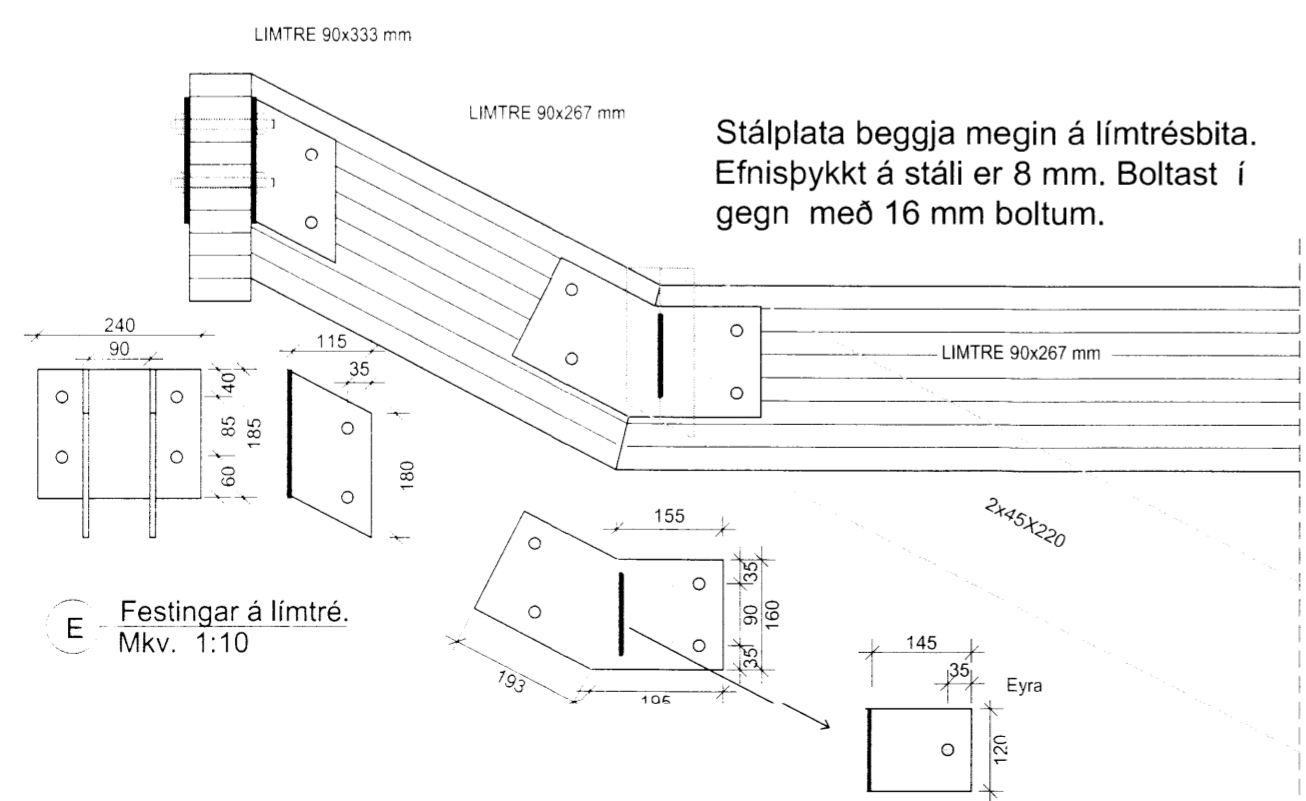

ÞAKVIRKI - 1:50

Skipulegs og byggingarfræðingur
Sonbykk
 20 AUG 2015
 Byggingarfulltrúi

Dags.	Breytingar	Nr.	Nafrn
meter teiknistofa ehf Þverholt 3, 270 Mosfellsbær Sími: 5678922, Gsm: 8940059 meter@meter.is, www.meter.is ARTUN: SAMRÉMINGARHÖNNUÐAR:			
BIRTINGARHOLT LÓÐ 166870, SUMARHÚS			
ÞAKVIRKI, SNIÐ A - SNIÐ E, DEILI 1 OG SKÝRINGAR			
TÖLVUSKRÁ	HANNAÐ	TEIKNAD	YFIRFARIÐ
564-845-BIRTINGARHOLT	FÓ	FÓ	FÓ
SAMÞYKKT	TEIKNING NR.	MKV.	BLAD NR.
Fríðrik Ólafsson 2303592459	564-B5	1:50/1:10	B-05
DAGS.	VERK NR.		
14.08.2015	564		