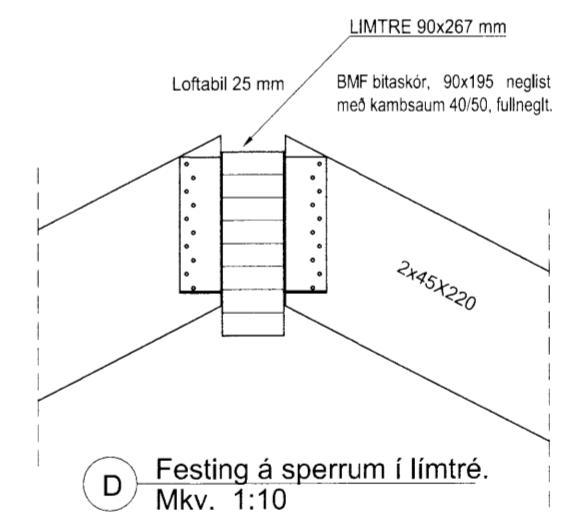

ÞAKVIRKI - 1:50

Skipulegs og byggingarfræðingur
Sonbykk
 20 AUG 2015
 Byggingarfulltrúi

Dags.	Breytingar	Nr.	Nafrn
meter teiknistofa ehf Þverholt 3, 270 Mosfellsbær Sími: 5678922, Gsm: 8940059 meter@meter.is, www.meter.is ARTUN: SAMRÉMINGARHÖNNUÐAR:			
BIRTINGARHOLT LÓÐ 166870, SUMARHÚS			
ÞAKVIRKI, SNIÐ A - SNIÐ E, DEILI 1 OG SKÝRINGAR			
TÖLVUSKRÁ	HANNAÐ	TEIKNAD	YFIRFARIÐ
564-845-BIRTINGARHOLT	FÓ	FÓ	FÓ
SAMÞYKKT	TEIKNING NR.	MKV.	BLAD NR.
Fríðrik Ólafsson 2303592459	564-B5	1:50/1:10	B-05
DAGS.	VERK NR.		
14.08.2015	564		