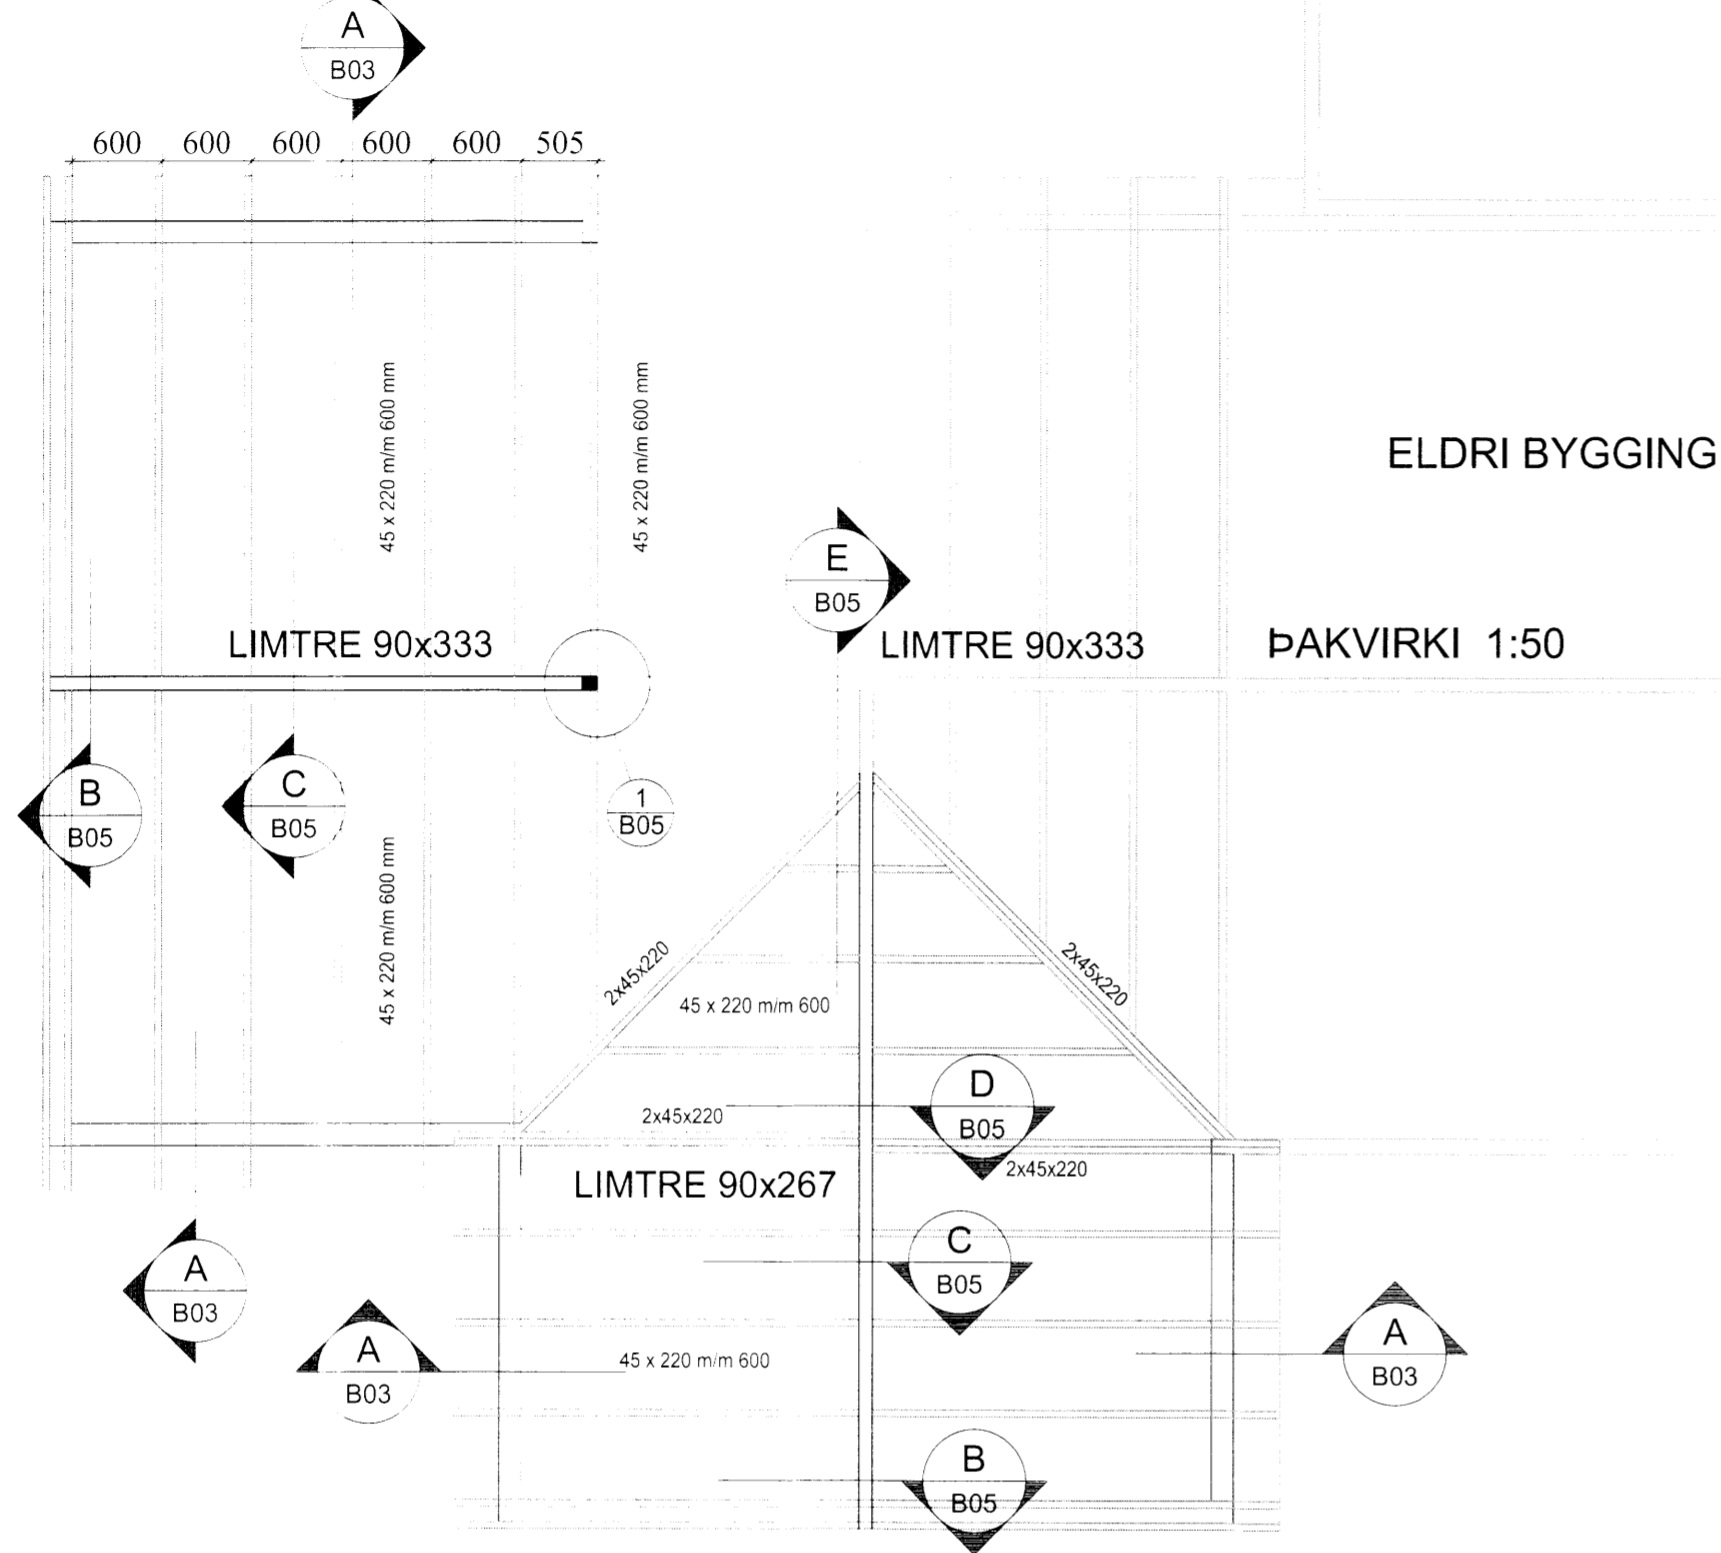

ÞAKVIRKI - 1:50

Skipulegs og byggingarfræðingur
Sonbykk
 20 AUG 2015
 Byggingarfulltrúi

Dags.	Breytingar	Nr.	Nafrn
meter teiknistofa ehf Þverholt 3, 270 Mosfellsbær Sími: 5678922, Gsm: 8940059 meter@meter.is, www.meter.is ARTUN: SAMRÉMINGARHÖNNUÐAR:			
BIRTINGARHOLT LÓÐ 166870, SUMARHÚS			
ÞAKVIRKI, SNIÐ A - SNIÐ E, DEILI 1 OG SKÝRINGAR			
TÖLVUSKRÁ	HANNAÐ	TEIKNAD	YFIRFARIÐ
564-845-BIRTINGARHOLT	FÓ	FÓ	FÓ
SAMÞYKKT	TEIKNING NR.	MKV.	BLAD NR.
Fríðrik Ólafsson 2303592459	564-B5	1:50/1:10	B-05
DAGS.	VERK NR.		
14.08.2015	564		

5399