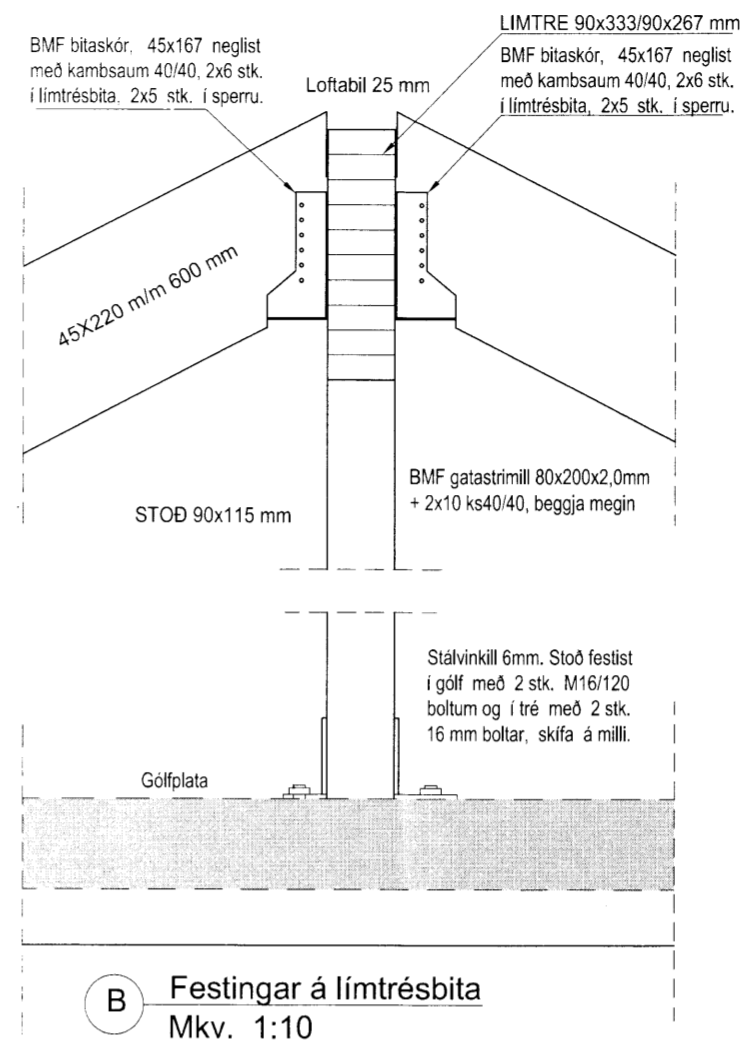

ÞAKVIRKI - 1:50

Skipulegs og byggingarfræðingur
Sonbykk
 20 AUG 2015
 Byggingarfulltrúi

Dags.	Breytingar	Nr.	Nafrn
meter teiknistofa ehf Þverholt 3, 270 Mosfellsbær Sími: 5678922, Gsm: 8940059 meter@meter.is, www.meter.is ARTUN: SAMRÉMINGARHÖNNUÐAR:			
BIRTINGARHOLT LÓÐ 166870, SUMARHÚS			
ÞAKVIRKI, SNIÐ A - SNIÐ E, DEILI 1 OG SKÝRINGAR			
TÖLVUSKRÁ	HANNAÐ	TEIKNAD	YFIRFARIÐ
564-845-BIRTINGARHOLT	FÓ	FÓ	FÓ
SAMÞYKKT	TEIKNING NR.	MKV.	BLAD NR.
Fríðrik Ólafsson 2303592459	564-B5	1:50/1:10	B-05
DAGS.	VERK NR.		
14.08.2015	564		