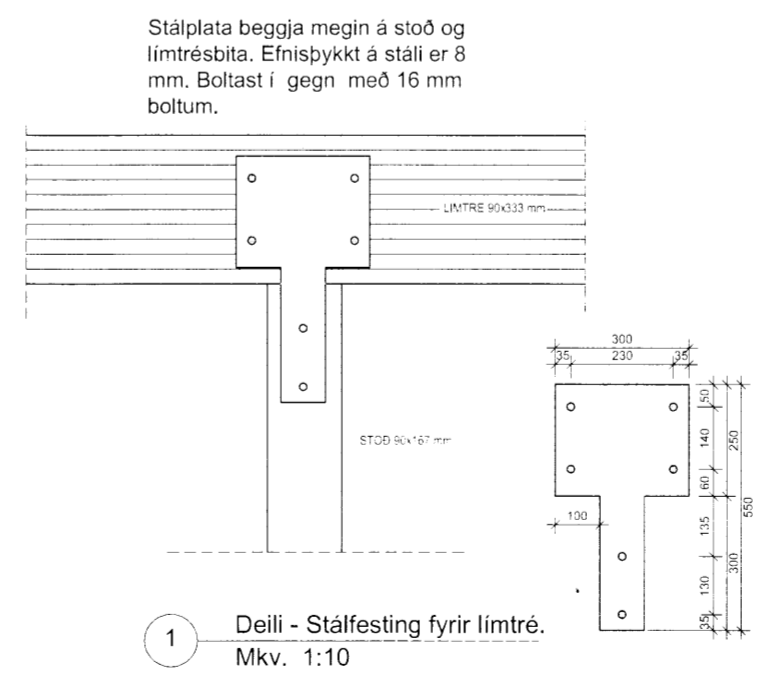

ÞAKVIRKI - 1:50

Skipulegs og byggingarfræðingur
Sonbykk
 20 AUG 2015
 Byggingarfulltrúi

Dags.	Breytingar	Nr.	Nafrn
meter teiknistofa ehf Þverholt 3, 270 Mosfellsbær Sími: 5678922, Gsm: 8940059 meter@meter.is, www.meter.is ARTUN: SAMRÉMINGARHÖNNUÐAR:			
BIRTINGARHOLT LÓÐ 166870, SUMARHÚS			
ÞAKVIRKI, SNIÐ A - SNIÐ E, DEILI 1 OG SKÝRINGAR			
TÖLVUSKRÁ	HANNAÐ	TEIKNAD	YFIRFARIÐ
564-845-BIRTINGARHOLT	FÓ	FÓ	FÓ
SAMÞYKKT	TEIKNING NR.	MKV.	BLAD NR.
Fríðrik Ólafsson 2303592459	564-B5	1:50/1:10	B-05
DAGS.	VERK NR.		
14.08.2015	564		