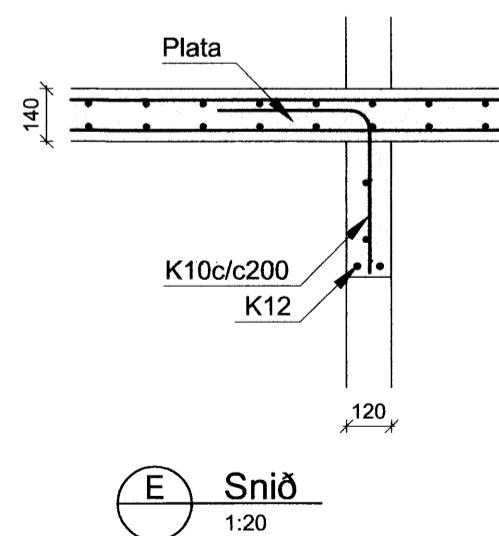

Grunnmynd - Stálstoðir
M 1:50

Ásýnd - Veggur 1
M 1:50

Ásýnd - Veggur 2
M 1:50

Ásýnd - Veggur 3
M 1:50

ADALHÖNNUÐUR

ÚTG. DAGS. ÚTGÁFUFRILL HANNAÐ TEIKN. YFIRF.

EFLA
VERKFRÆÐISTOFA
Sími: 412 6000 www.efla.is

Klettar, Skeiða- og Gnúpverjahr.
Turnbygging
801 Selfossi

Burðarvirki
Grunnmynd, snið og deili

TEIKNINÚMÉR: 5161-001
BLADSTÆRÐ: A2
HANNAÐ: GH
TEIKNAD: SST
YFIRFARID: GH

DAGS. MÆLIKVARÐI ÚTGÁFA
Júlí 2015 1:50/1:20/1:10 **A**

SAMÞYKKT:
Kennitala: Guðmundur Hjaltason kt. 070966-5579