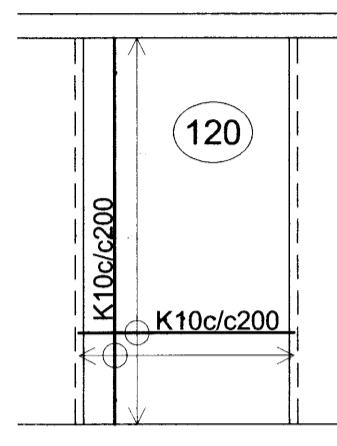

Grunnmynd - Stálstoðir
M 1:50

Ásýnd - Veggur 1
M 1:50

Ásýnd - Veggur 2
M 1:50

Ásýnd - Veggur 3
M 1:50

ADALHÖNNUÐUR

ÚTG. DAGS. ÚTGÁFUFRILL HANNAÐ TEIKN. YFIRF.

EFLA
VERKFRÆÐISTOFA
Sími: 412 6000 www.efla.is

Klettar, Skeiða- og Gnúpverjahr.
Turnbygging
801 Selfossi

Burðarvirki
Grunnmynd, snið og deili

TEIKNINÚMÉR: 5161-001
BLADSTÆRÐ: A2
HANNAÐ: GH
TEIKNAD: SST
YFIRFARID: GH

DAGS. MÆLIKVARÐI ÚTGÁFA
Júlí 2015 1:50/1:20/1:10 **A**

SAMÞYKKT:
Kennitala: Guðmundur Hjaltason kt. 070966-5579