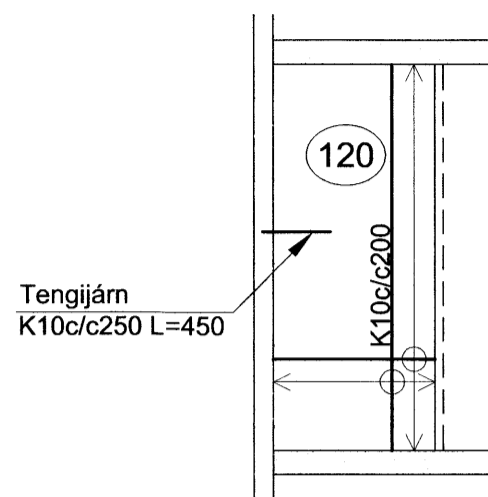

Grunnmynd - Stálstoðir
M 1:50

Ásýnd - Veggur 1
M 1:50

Ásýnd - Veggur 2
M 1:50

Ásýnd - Veggur 3
M 1:50

ADALHÖNNUÐUR

ÚTG. DAGS. ÚTGÁFUFRILL HANNAÐ TEIKN. YFIRF.

EFLA
VERKFRÆÐISTOFA
Sími: 412 6000 www.efla.is

Klettar, Skeiða- og Gnúpverjahr.
Turnbygging
801 Selfossi

Burðarvirki
Grunnmynd, snið og deili

TEIKNINÚMÉR: 5161-001
BLADSTÆRÐ: A2
HANNAÐ: GH
TEIKNAD: SST
YFIRFARID: GH

DAGS. MÆLIKVARÐI ÚTGÁFA
Júlí 2015 1:50/1:20/1:10 **A**

SAMÞYKKT:
Kennitala: Guðmundur Hjaltason kt. 070966-5579