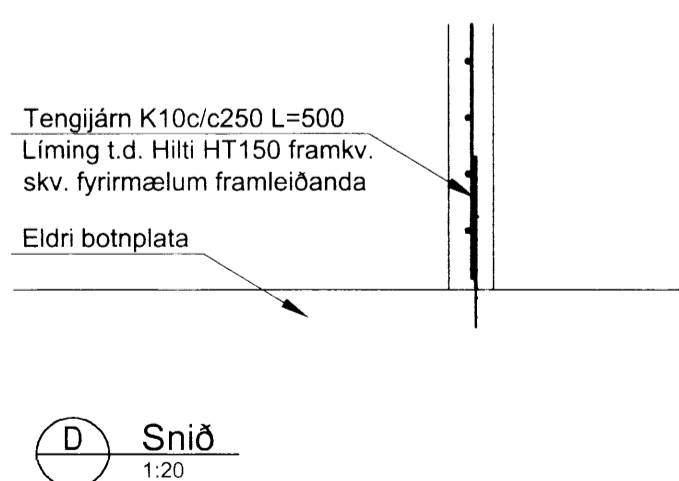

Ásýnd - Veggur 1
M 1:50