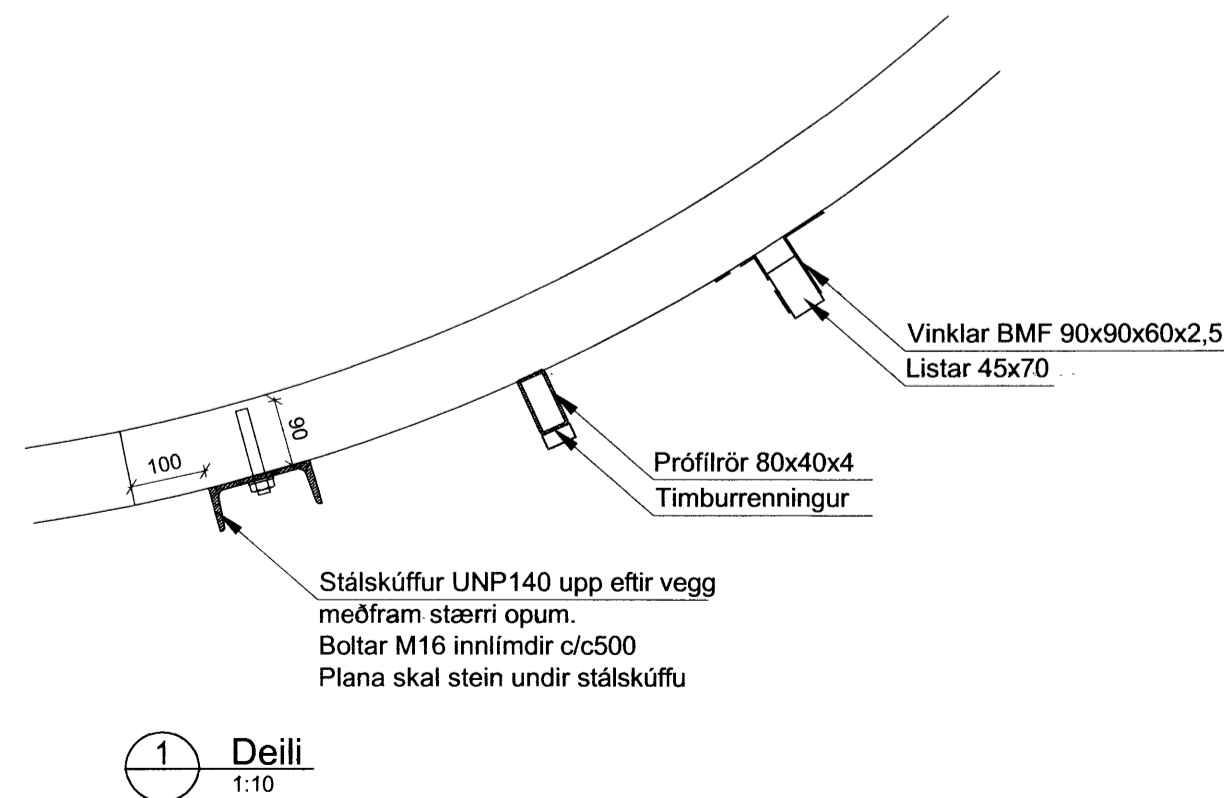

Ásýnd - Veggur 1
M 1:50

ADALHÖNNUÐUR

ÚTG. DAGS. ÚTGÁFUFRILL HANNAÐ TEIKN. YFIRF.

EFLA
VERKFRÆÐISTOFA
Sími: 412 6000 www.efla.is

Klettar, Skeiða- og Gnúpverjahr.
Turnbygging
801 Selfossi

Burðarvirki
Grunnmynd, snið og deili

TEIKNINÚMÉR: 5161-001
BLADSTÆRÐ: A2
HANNAÐ: GH
TEIKNAD: SST
YFIRFARID: GH

DAGS. MÆLIKVARÐI ÚTGÁFA
Júlí 2015 1:50/1:20/1:10 **A**

SAMÞYKKT:
Kennitala: Guðmundur Hjaltason kt. 070966-5579