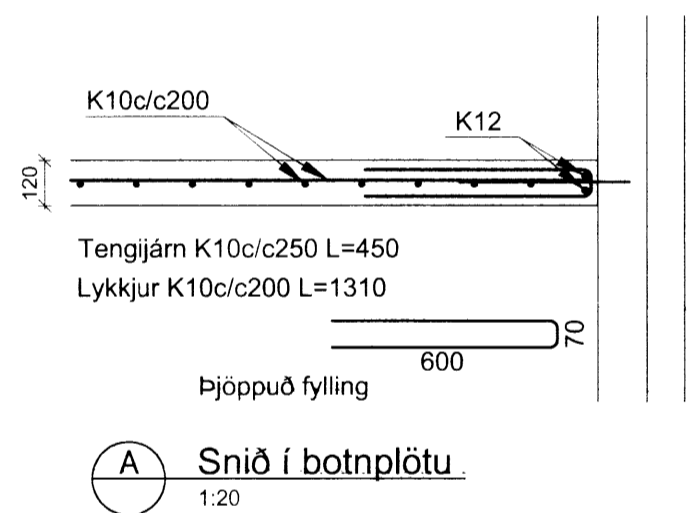

Ásýnd - Veggur 1
M 1:50