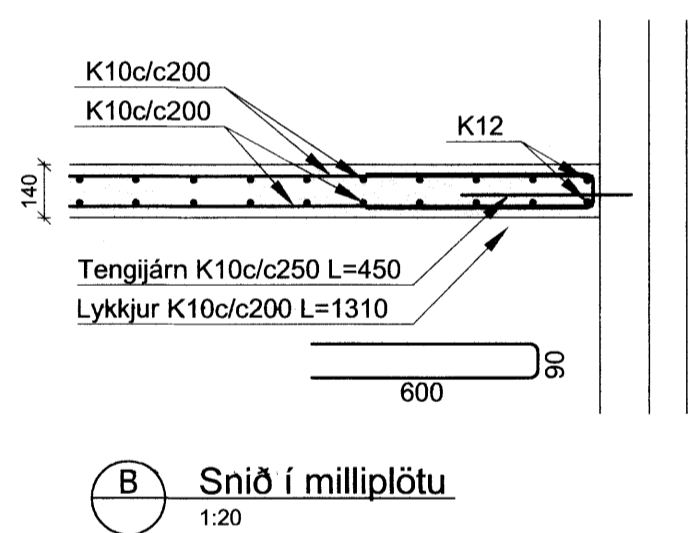

Grunnmynd - Stálstoðir
M 1:50

Ásýnd - Veggur 1
M 1:50

Ásýnd - Veggur 2
M 1:50

Ásýnd - Veggur 3
M 1:50

ADALHÖNNUÐUR

ÚTG. DAGS. ÚTGÁFUFRILL HANNAÐ TEIKN. YFIRF.

EFLA
VERKFRÆÐISTOFA
Sími: 412 6000 www.efla.is

Klettar, Skeiða- og Gnúpverjahr.
Turnbygging
801 Selfossi

Burðarvirki
Grunnmynd, snið og deili

TEIKNINÚMÉR: 5161-001
BLADSTÆRÐ: A2
HANNAÐ: GH
TEIKNAD: SST
YFIRFARID: GH

DAGS. MÆLIKVARÐI ÚTGÁFA
Júlí 2015 1:50/1:20/1:10 **A**

SAMÞYKKT:
Kennitala: Guðmundur Hjaltason kt. 070966-5579