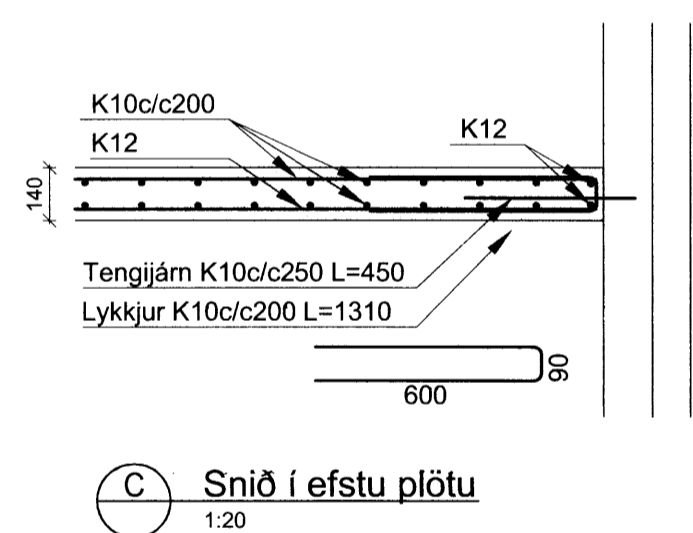

Grunnmynd - Stálstoðir
M 1:50

Ásýnd - Veggur 1
M 1:50

Ásýnd - Veggur 2
M 1:50

Ásýnd - Veggur 3
M 1:50

ADALHÖNNUÐUR

ÚTG. DAGS. ÚTGÁFUFRILL HANNAÐ TEIKN. YFIRF.

EFLA
VERKFRÆÐISTOFA
Sími: 412 6000 www.efla.is

Klettar, Skeiða- og Gnúpverjahr.
Turnbygging
801 Selfossi

Burðarvirki
Grunnmynd, snið og deili

TEIKNINÚMÉR: 5161-001
BLADSTÆRÐ: A2
HANNAÐ: GH
TEIKNAD: SST
YFIRFARID: GH

DAGS. MÆLIKVARÐI ÚTGÁFA
Júlí 2015 1:50/1:20/1:10 **A**

SAMÞYKKT:
Kennitala: Guðmundur Hjaltason kt. 070966-5579