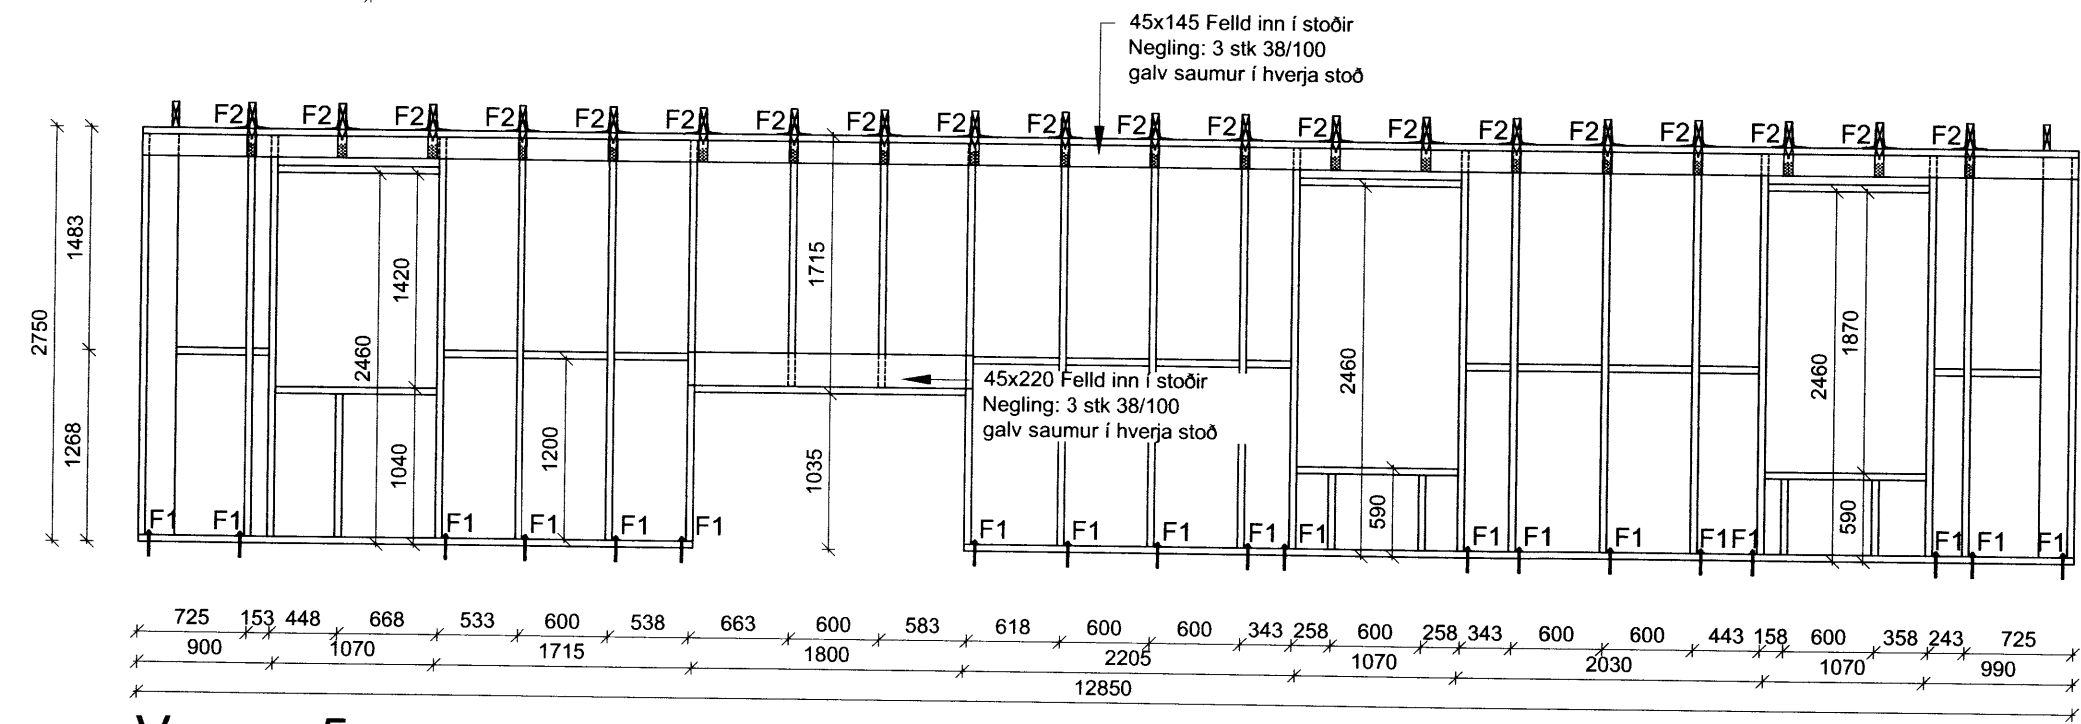

Veggur 5
M 1:50