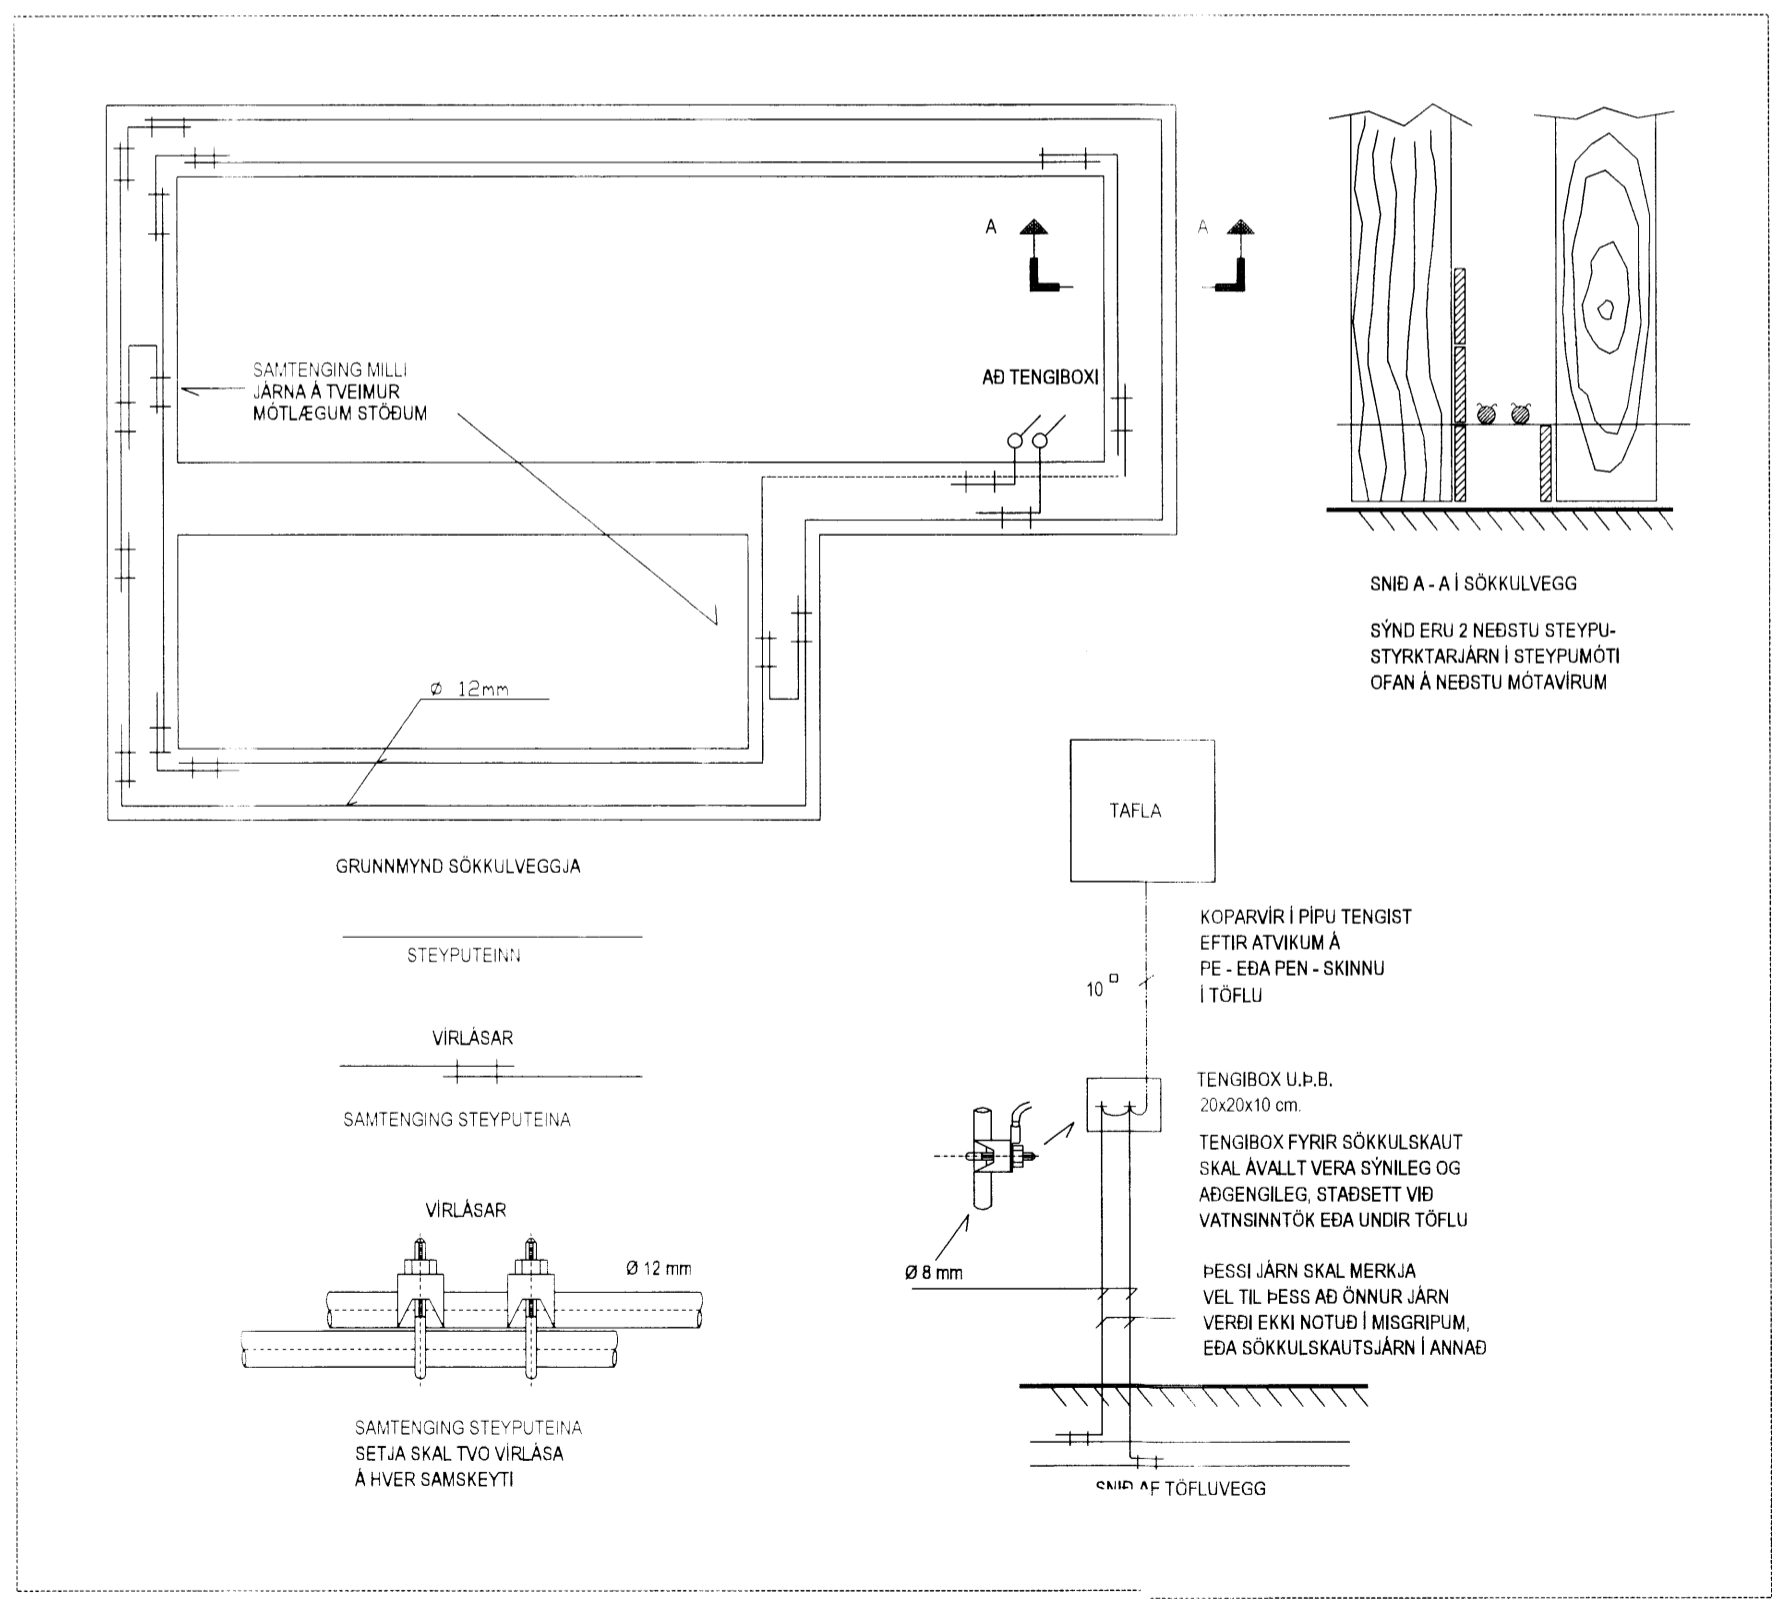

SKÝRINGAMYNDIR AF SÖKKULSKAUTI
ERU EKKI Í MÆLIKVARÐA

| | | | | |
|------------------------------|-------------|-----------|------|------------|
| Verkefni | | | | |
| Hlíðarholt 7 | | | | |
| Heiti teikningar | | | | Verk nr. |
| Snið- og sökkull mynd | | | | 06-2015 |
| | | | | Teikn. nr. |
| | | | | R-04 |
| Hönnuður | Teiknað | Yfirfarið | Dags | Kvarði |
| KKP | KKP | Júni 2015 | 1:50 | |
| Raflagnahönnuður: | Kennitala: | | | |
| <i>Krist K. Þorvalds</i> | 020670-4289 | | | |