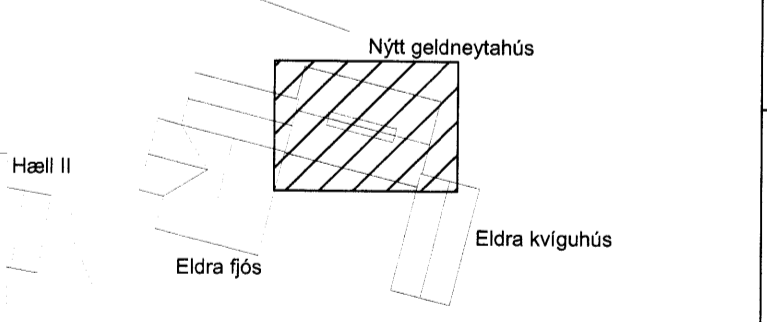

EFLA
VERKFRÆÐISTOFA
Símt: 412 6000 www.efla.is

Hæll II, Skeiða og Gnúpverjahreppi
Geldneytafjós
801 Selfoss

Burðarvirki
Snið og deili

TEIÐNÖMUR	BLÁÐSTÆRD	HANNAÐ	GH
2345-019	A1	TEIÐNAD	GH
- 120-03		YFIRFARIR	
DAGS	MÆLIKVÁRDI	ÚTGÁFA	
Júlí 2015	1:50 1:20	A	
SAMHYKKT:	<i>[Signature]</i>		
Kenitala:	Guðmundur Hjáltaðson kt. 070968-5579