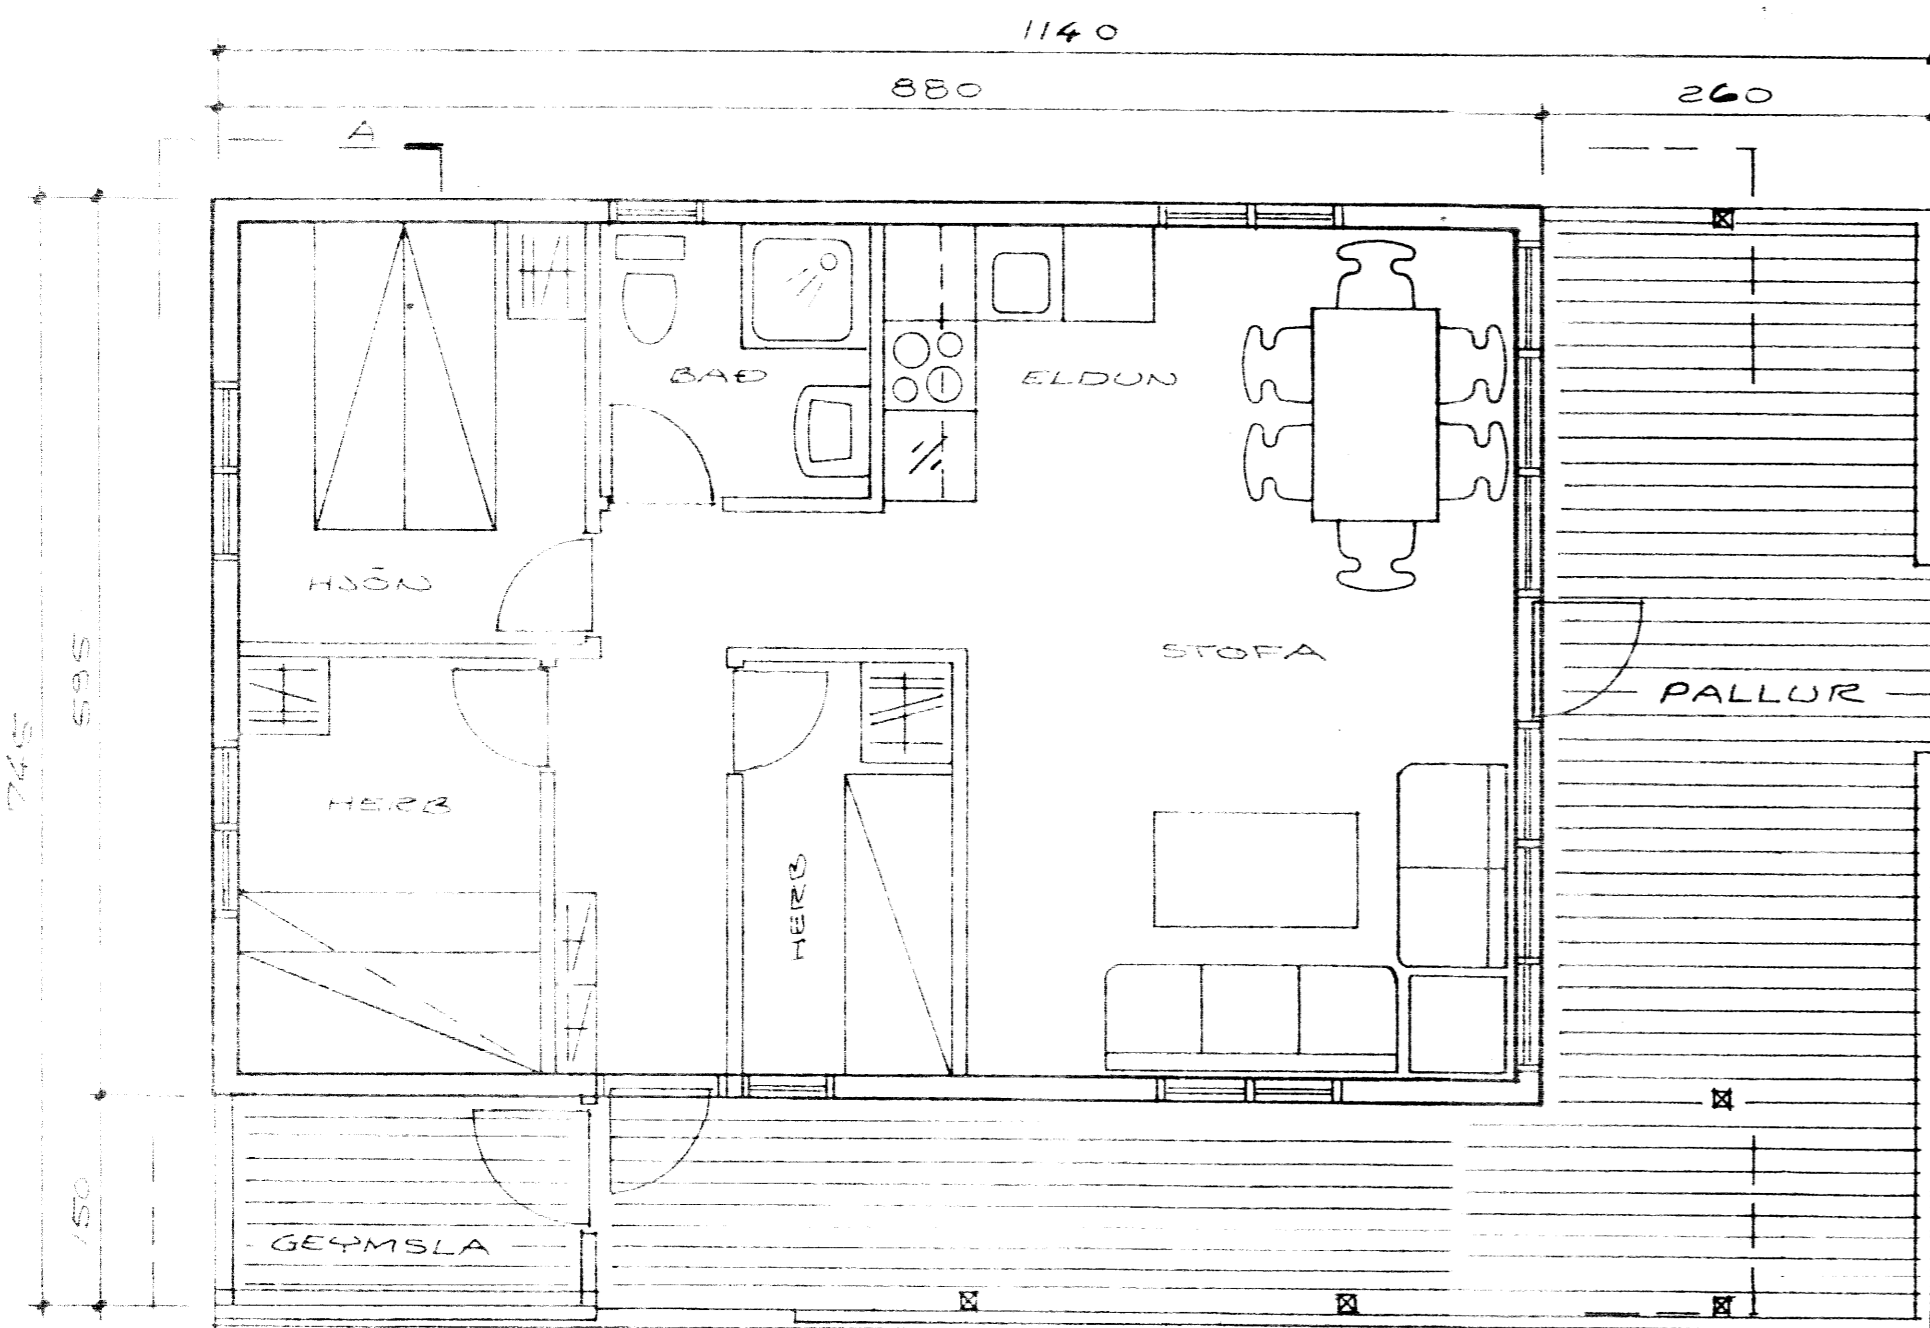

GEÖUNDMYND