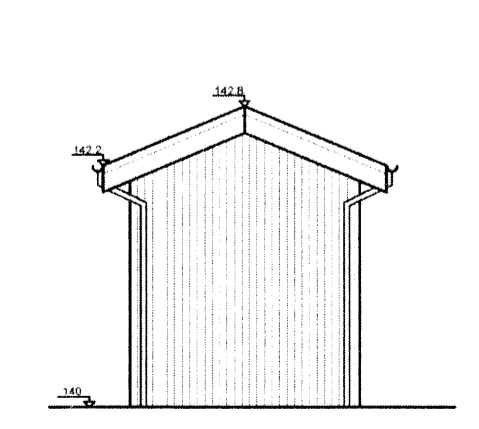

Skilubúg og byggingarfróðis úppsveita bs.
Sampykkt
 27 MAJ 2015
Alfgr. G. G. G.
 Byggingarfróðisráði

Verkheiti:	Aðaluppdráttur Fristundahús í Austurhlíð	
Verkluti:	Grunnmynd - Fristundahús Grunnmynd - Baðhús Snið og Útlit	
Skali:	1:100	Blað nr. 2/2
Teiknað:	Sævar Örn Magnússon Innanhússarkitekt kt. 271187-2709	
Sampykkt:	5446	
	Dagst.	