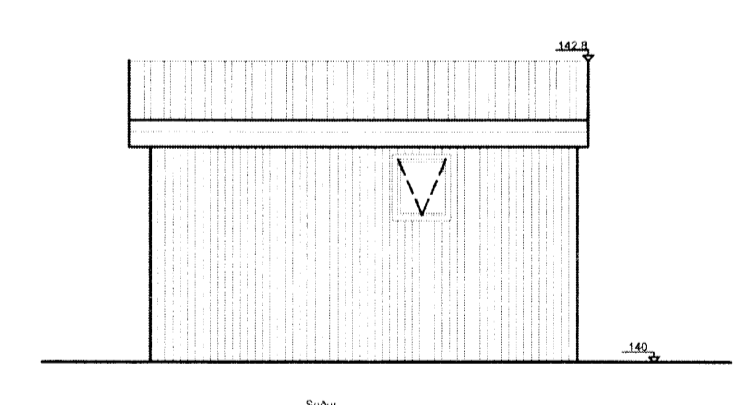

Skilubúg og byggingarfróðis úppsveita bs.
Sampykkt
 27 MAJ 2015
Alfgr. G. G. G.
 Byggingarfróðisráði

Verkheiti:	Aðaluppdráttur Fristundahús í Austurhlíð	
Verkluti:	Grunnmynd - Fristundahús Grunnmynd - Baðhús Snið og Útlit	
Skali:	1:100	Blað nr. 2/2
Teiknað:	Sævar Örn Magnússon Innanhússarkitekt kt. 271187-2709	
Sampykkt:	5446	
	Dagst.	