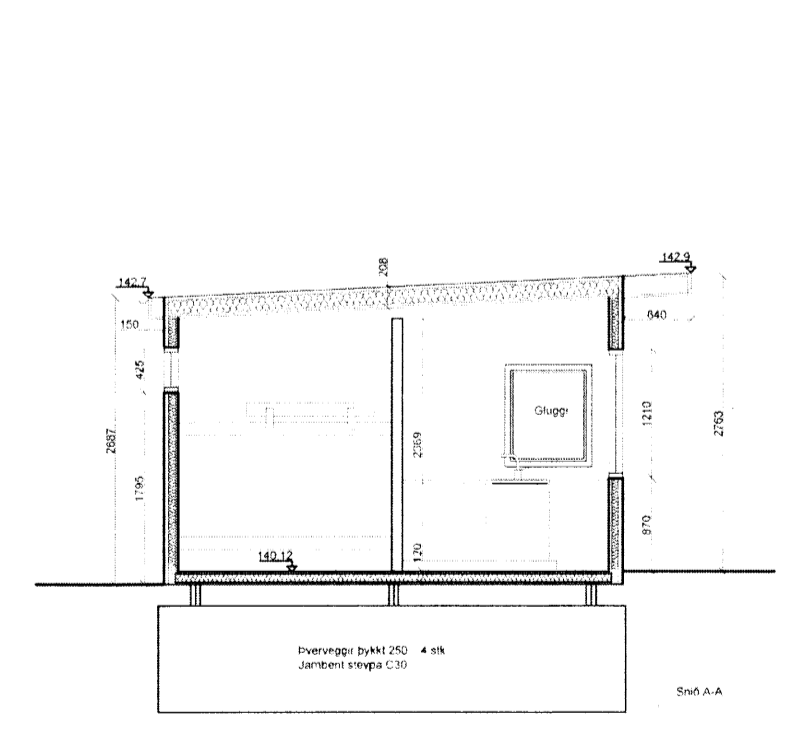

Skilubúg og byggingarfróðis úppsveita bs.
Sampykkt
 27 MAJ 2015
Alfgr. G. G. G.
 Byggingarfróðisráði

Verkheiti:	Aðaluppdráttur Fristundahús í Austurhlíð	
Verkluti:	Grunnmynd - Fristundahús Grunnmynd - Baðhús Snið og Útlit	
Skali:	1:100	Blað nr. 2/2
Teiknað:	Sævar Örn Magnússon Innanhússarkitekt kt. 271187-2709	
Sampykkt:	5446	
	Dagst.	