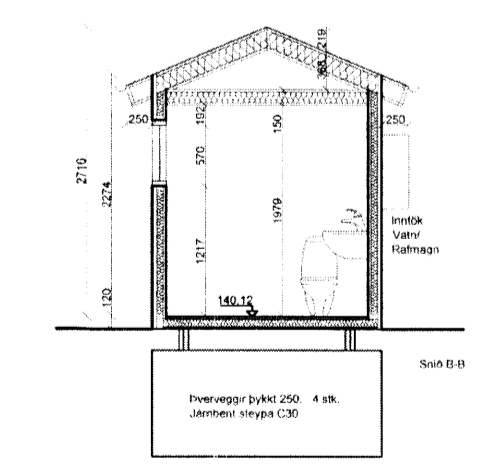

Skilubúg og byggingarfróðis úppsveita bs.
Sampykkt
 27 MAJ 2015
Alfgr. G. G. G.
 Byggingarfróðisráði

Verkheiti:	Aðaluppdráttur Fristundahús í Austurhlíð	
Verkluti:	Grunnmynd - Fristundahús Grunnmynd - Baðhús Snið og Útlit	
Skali:	1:100	Blað nr. 2/2
Teiknað:	Sævar Örn Magnússon Innanhússarkitekt kt. 271187-2709	
Sampykkt:	5446	
	Dagst.	