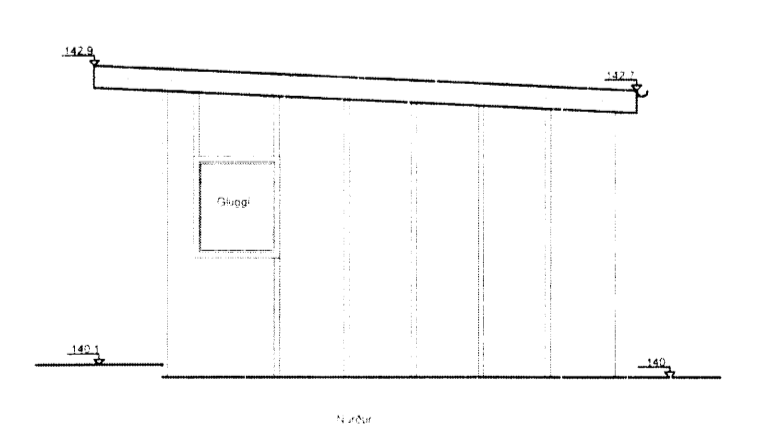

Skilubúg og byggingarfróðis úppsveita bs.
Sampykkt
 27 MAJ 2015
Alfgr. G. G. G.
 Byggingarfróðisráði

Verkheiti:	Aðaluppdráttur Fristundahús í Austurhlíð	
Verkluti:	Grunnmynd - Fristundahús Grunnmynd - Baðhús Snið og Útlit	
Skali:	1:100	Blað nr. 2/2
Teiknað:	Sævar Örn Magnússon Innanhússarkitekt kt. 271187-2709	
Sampykkt:	5446	
	Dagst.	