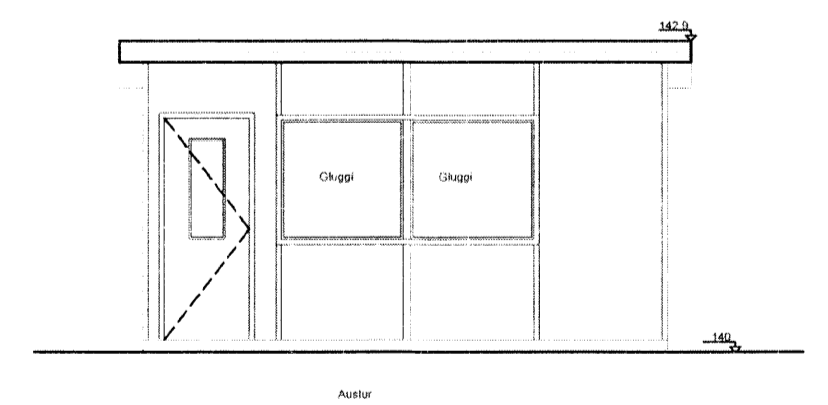

Skilubúg og byggingarfróðis úppsveita bs.
Sampykkt
 27 MAJ 2015
Alfgr. G. G. G.
 Byggingarfróðisráði

Verkheiti:	Aðaluppdráttur Fristundahús í Austurhlíð	
Verkluti:	Grunnmynd - Fristundahús Grunnmynd - Baðhús Snið og Útlit	
Skali:	1:100	Blað nr. 2/2
Teiknað:	Sævar Örn Magnússon Innanhússarkitekt kt. 271187-2709	
Sampykkt:	5446	
	Dagst.	