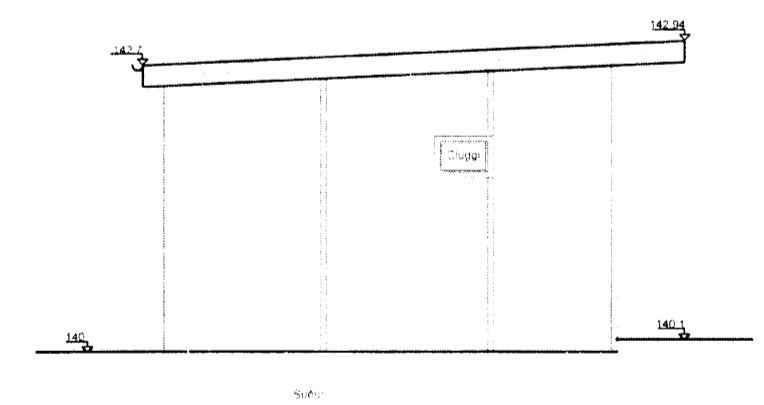

Skilubúg og byggingarfróðis úppsveita bs.
Sampykkt
 27 MAJ 2015
Alfgr. G. G. G.
 Byggingarfróðisráði

Verkheiti:	Aðaluppdráttur Fristundahús í Austurhlíð	
Verkluti:	Grunnmynd - Fristundahús Grunnmynd - Baðhús Snið og Útlit	
Skali:	1:100	Blað nr. 2/2
Teiknað:	Sævar Örn Magnússon Innanhússarkitekt kt. 271187-2709	
Sampykkt:	5446	
	Dagst.	