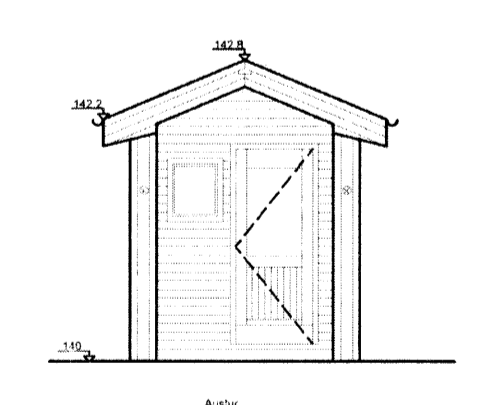

Skilubúg og byggingarfróðis úppsveita bs.
Sampykkt
 27 MAJ 2015
Alfgr. G. G. G.
 Byggingarfróðisráði

Verkheiti:	Aðaluppdráttur Fristundahús í Austurhlíð	
Verkluti:	Grunnmynd - Fristundahús Grunnmynd - Baðhús Snið og Útlit	
Skali:	1:100	Blað nr. 2/2
Teiknað:	Sævar Örn Magnússon Innanhússarkitekt kt. 271187-2709	
Sampykkt:	5446	
	Dagst.	