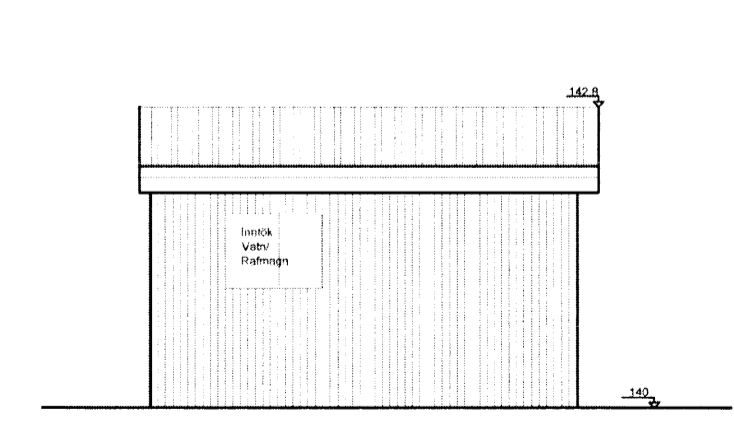

Skilubúg og byggingarfróðis úppsveita bs.
Sampykkt
 27 MAJ 2015
Alfgr. G. G. G.
 Byggingarfróðisráði

Verkheiti:	Aðaluppdráttur Fristundahús í Austurhlíð	
Verkluti:	Grunnmynd - Fristundahús Grunnmynd - Baðhús Snið og Útlit	
Skali:	1:100	Blað nr. 2/2
Teiknað:	Sævar Örn Magnússon Innanhússarkitekt kt. 271187-2709	
Sampykkt:	5446	
	Dagst.	