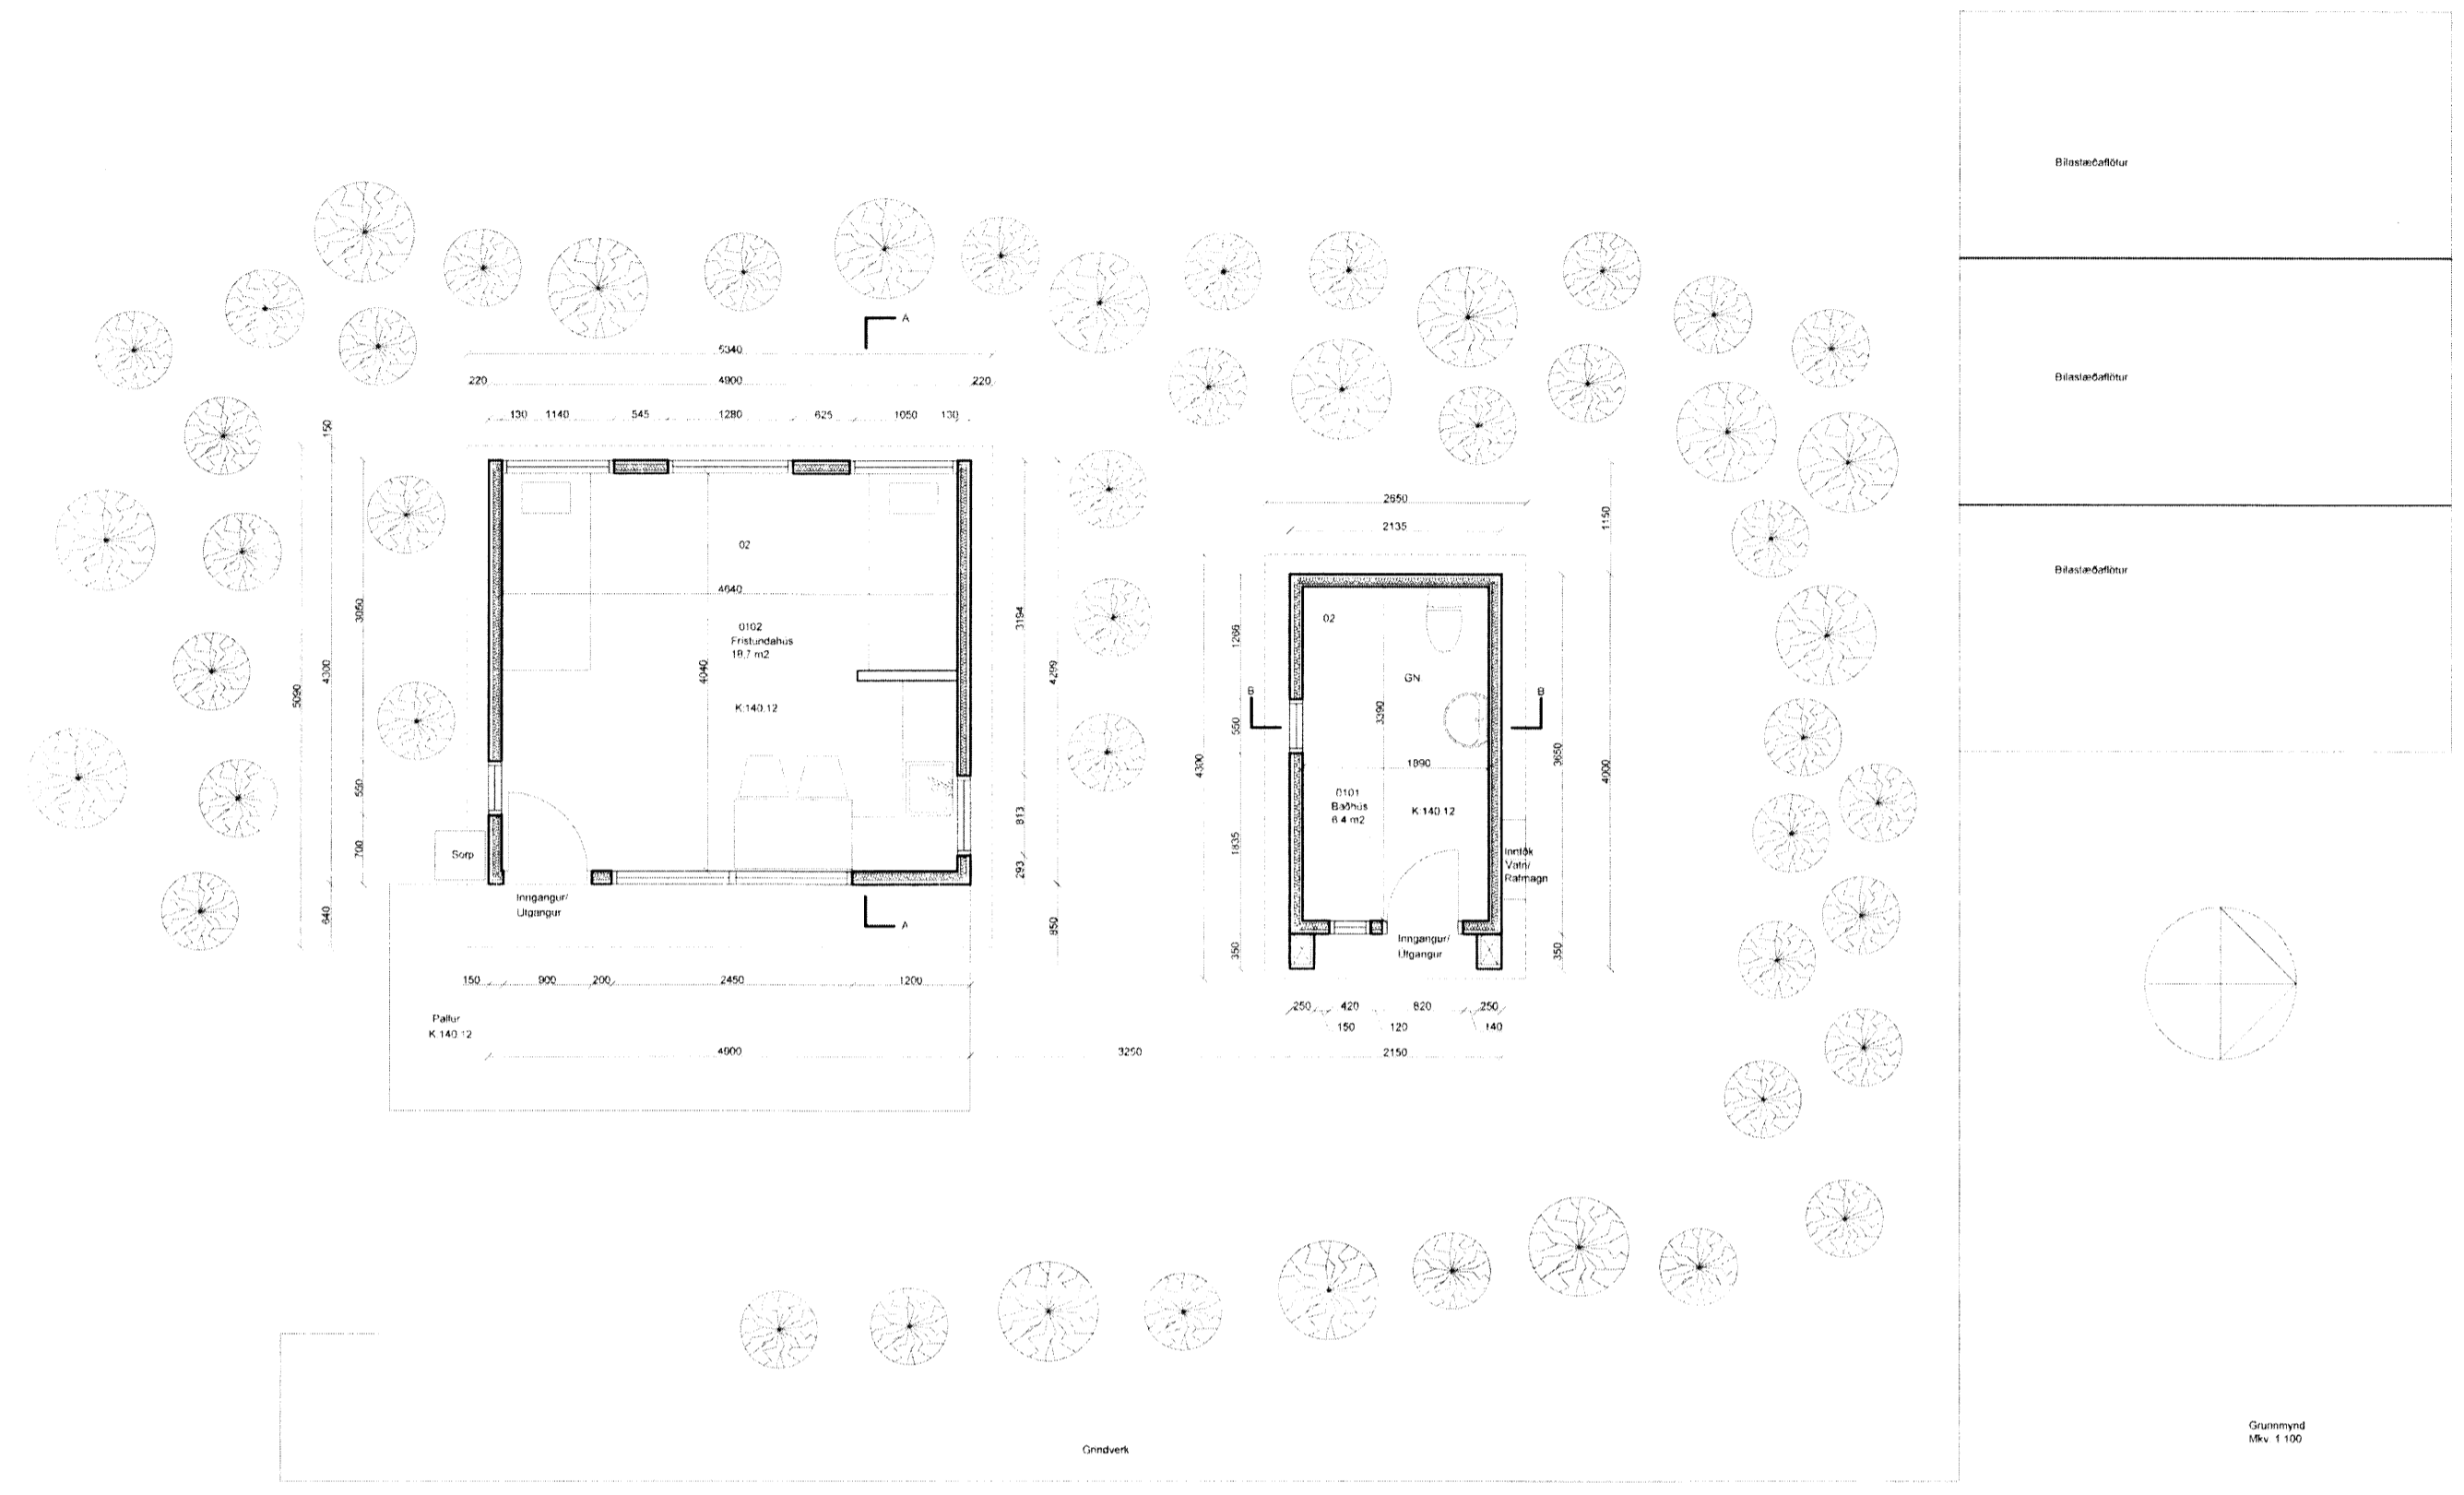

Skilubúg og byggingarfróðis úppsveita bs.
Sampykkt
 27 MAJ 2015
Alfgr. G. G. G.
 Byggingarfróðisráði

Verkheiti:	Aðaluppdráttur Fristundahús í Austurhlíð	
Verkluti:	Grunnmynd - Fristundahús Grunnmynd - Baðhús Snið og Útlit	
Skali:	1:100	Blað nr. 2/2
Teiknað:	Sævar Örn Magnússon Innanhússarkitekt kt. 271187-2709	
Sampykkt:	5446	
	Dagst.	