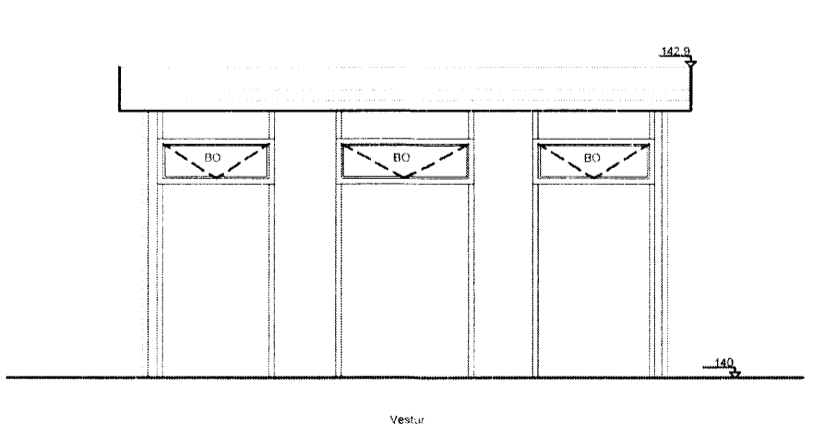

Skilubúg og byggingarfróðis úppsveita bs.
Sampykkt
 27 MAJ 2015
Alfgr. G. G. G.
 Byggingarfróðisráði

Verkheiti:	Aðaluppdráttur Fristundahús í Austurhlíð	
Verkluti:	Grunnmynd - Fristundahús Grunnmynd - Baðhús Snið og Útlit	
Skali:	1:100	Blað nr. 2/2
Teiknað:	Sævar Örn Magnússon Innanhússarkitekt kt. 271187-2709	
Sampykkt:	5446	
	Dagst.	