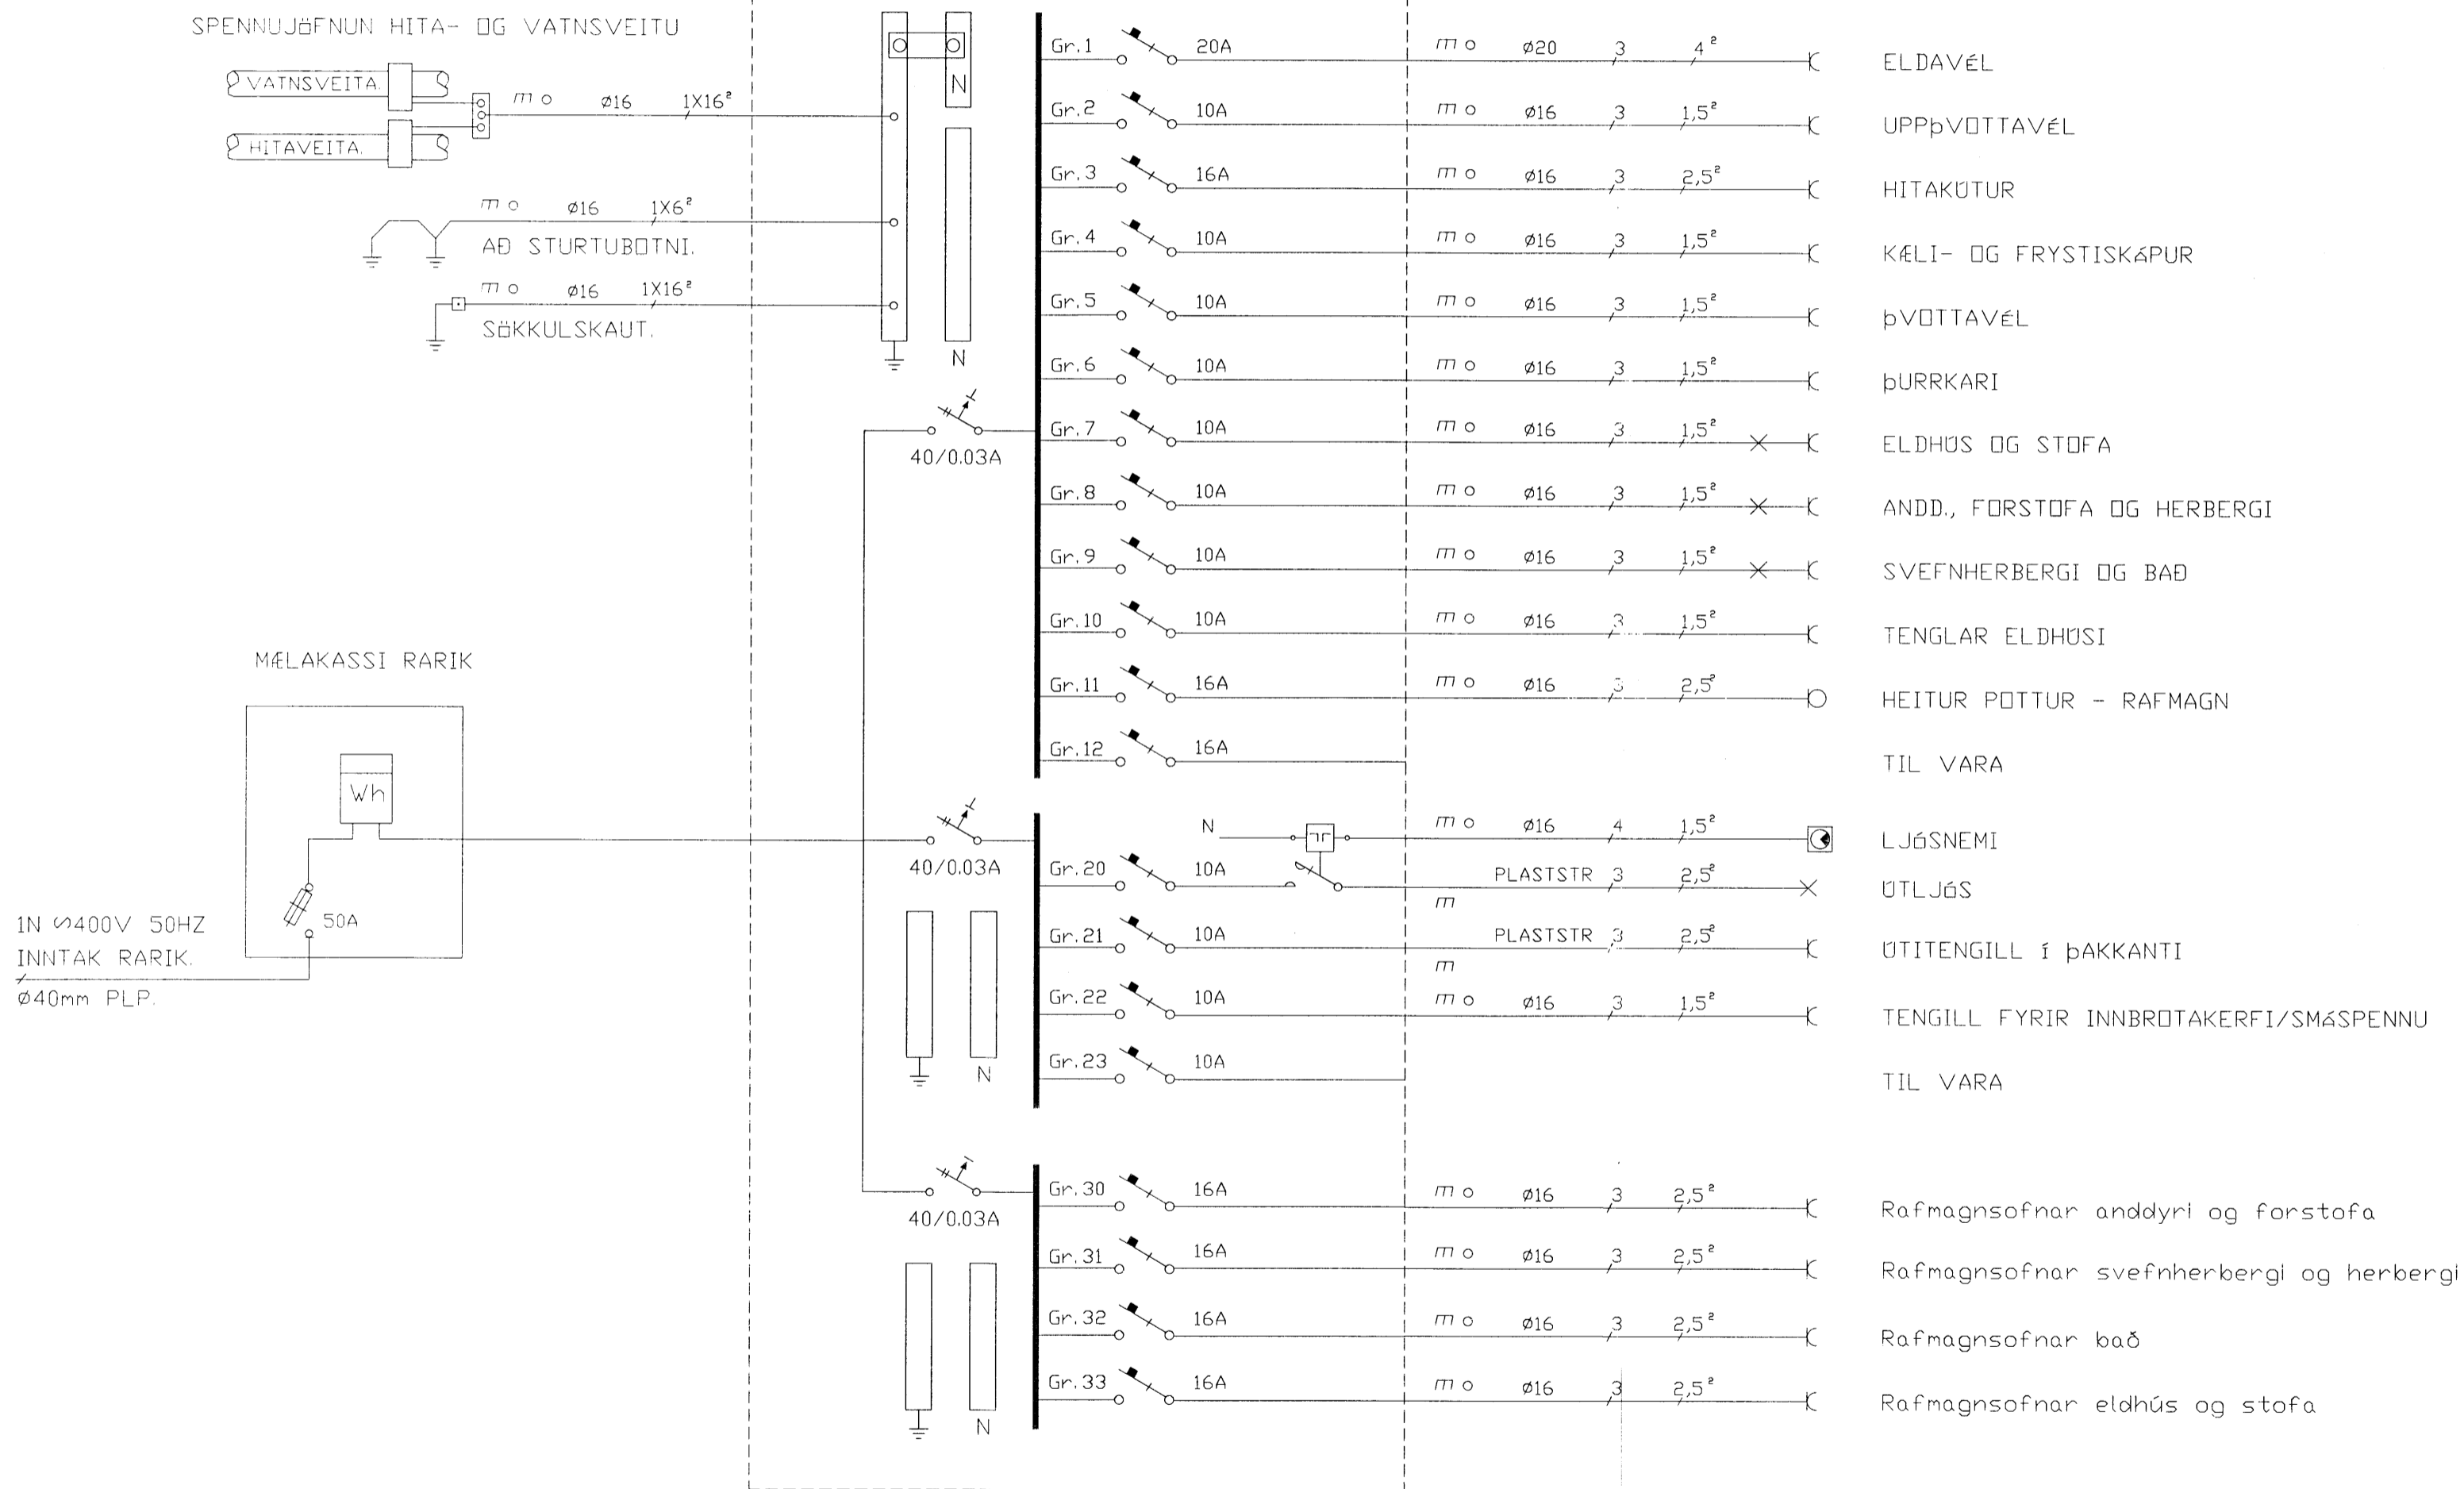

ADALTAFLA T1
 TEG. T.D. HAGER 36GREINA
 IN 400/230V 50Hz

EINLÍNUMYND.
 MKV. ENGINN

NR	Breytingar	Dags.
A		
B		
C		

SUMARHÚS

HEIÐARBRAUT 15C, BRJÁNST.LANDI,
 GRÍMSN. GRAFNINGS.

EINLÍNUMYND TÖFLU
 TEINN SKRÁ: 20150722 HEIÐARBR 15 EINLÍNUMYND TÖFLU ENGINN SKALI