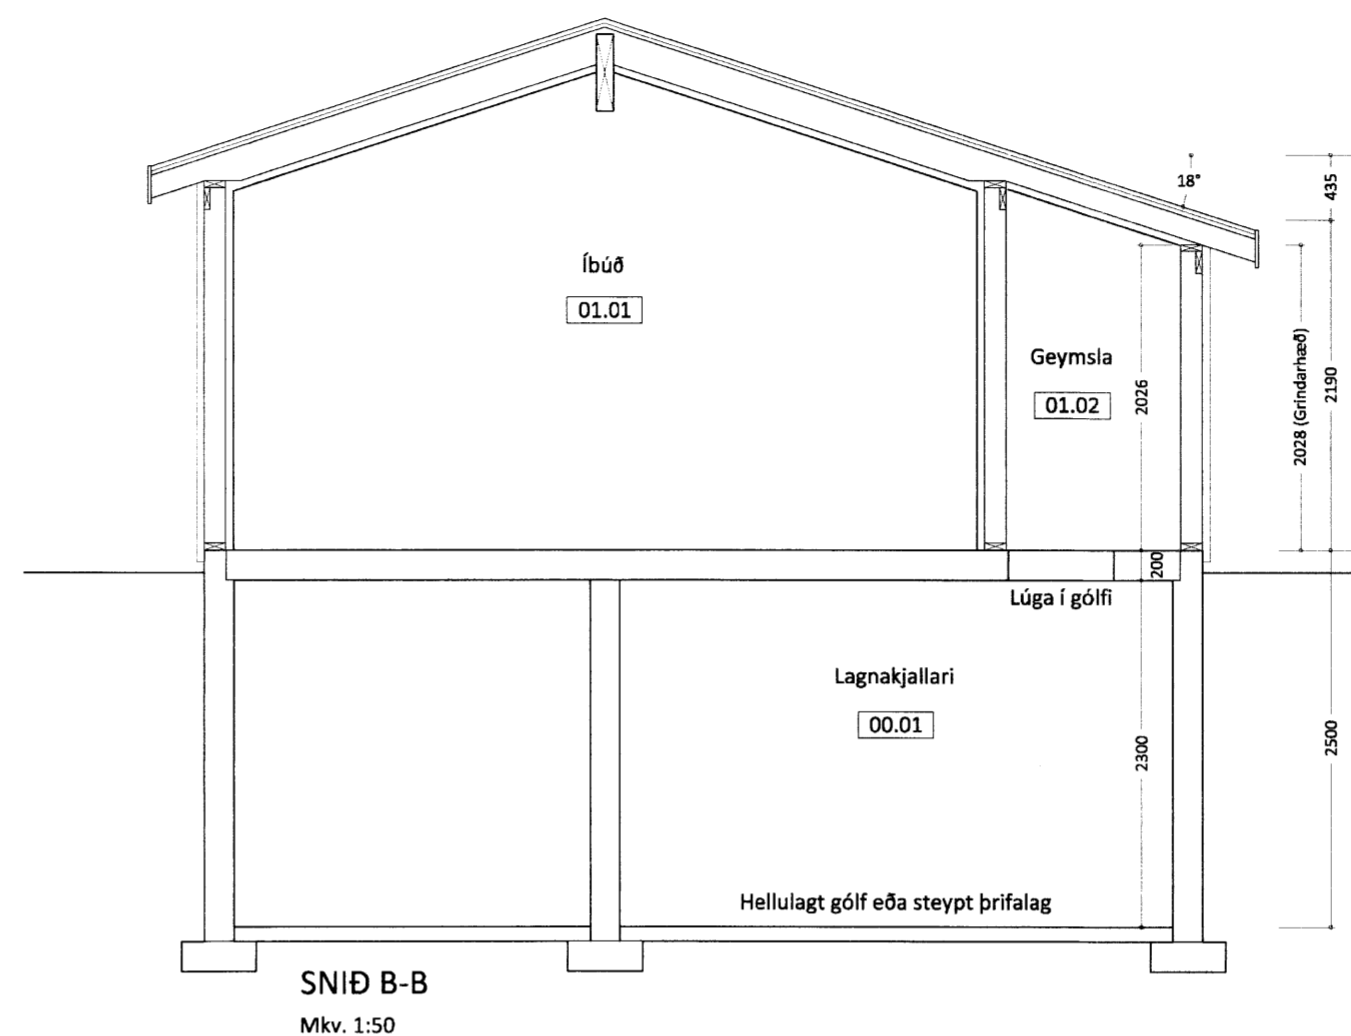

Skipulags- og byggingarfulltrúi Uppsvelta bs.
Samþykkt
23 JULI 2015
Ólafur Gylfason
Byggingarfulltrúi

Ú1 13.07.15 GRG Frumútgáfa
Útgáfa: Dagsetn: Af: Skýring:

CEDRUS EHF.
TEKNI- OG VERKFRÆÐIÐJÓNUSTA
BAUGSTJORN 12. 800 SELFOSS. Sí: 482-1166
WWW.CEDRUS@SIMNET.IS Sí: 863-3004

LANGHOLT 2 Teiknúmer:
801 Selfossi **100-03**
Íbúð, mhl.01
Aðaluppdrættir: Mælikvarði:
Sniðmyndir 1:50

Hannað: Gísli Rafn Gylfason Teiknað: Gísli Rafn Gylfason
Dagsetning: 13.07.2015 Verknúmer: 12 006 Frumstærð: A2
Ábyrgðarm. og réttihafi: Valur Arnarson 051073-5099