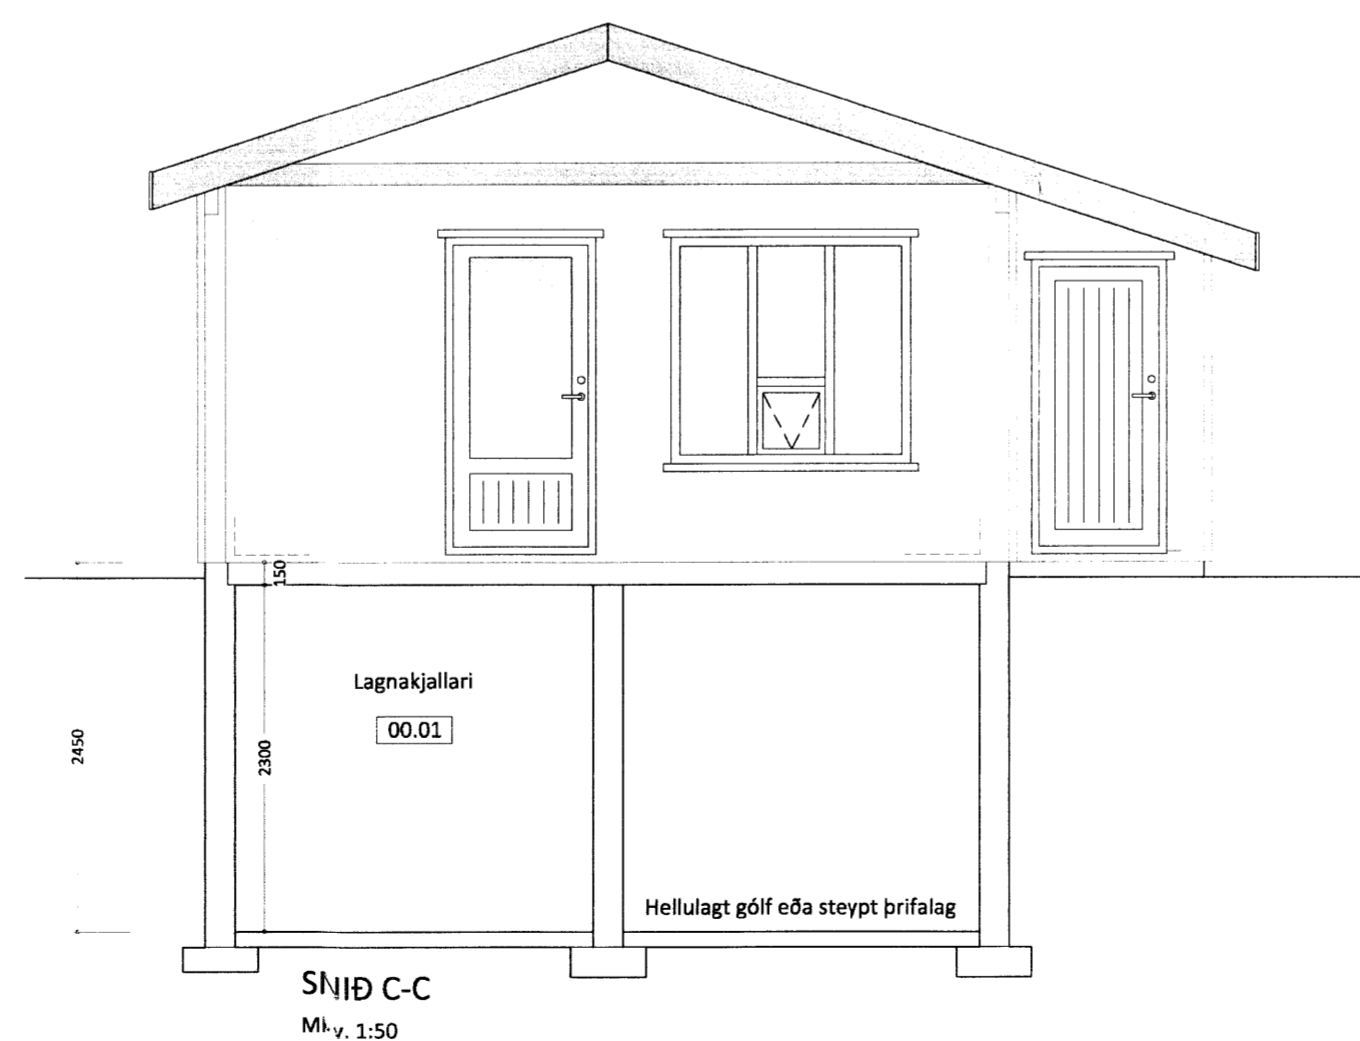

Skipulags- og byggingarfulltrúi Uppsvelta bs.
Samþykkt
23 JULI 2015
Ólafur Gylfason
Byggingarfulltrúi

Ú1 13.07.15 GRG Frumútgáfa
Útgáfa: Dagsetn: Af: Skýring:

CEDRUS EHF.
TEKNI- OG VERKFRÆÐIÐJÓNUSTA
BAUGSTJORN 12. 800 SELFOSS. Sí: 482-1166
WWW.CEDRUS@SIMNET.IS Sí: 863-3004

LANGHOLT 2 Teiknúmer:
801 Selfossi **100-03**
Íbúð, mhl.01
Aðaluppdrættir: Mælikvarði:
Sniðmyndir 1:50

Hannað: Gísli Rafn Gylfason Teiknað: Gísli Rafn Gylfason
Dagsetning: 13.07.2015 Verknúmer: 12 006 Frumstærð: A2
Ábyrgðarm. og réttihafi: Valur Arnarson 051073-5099