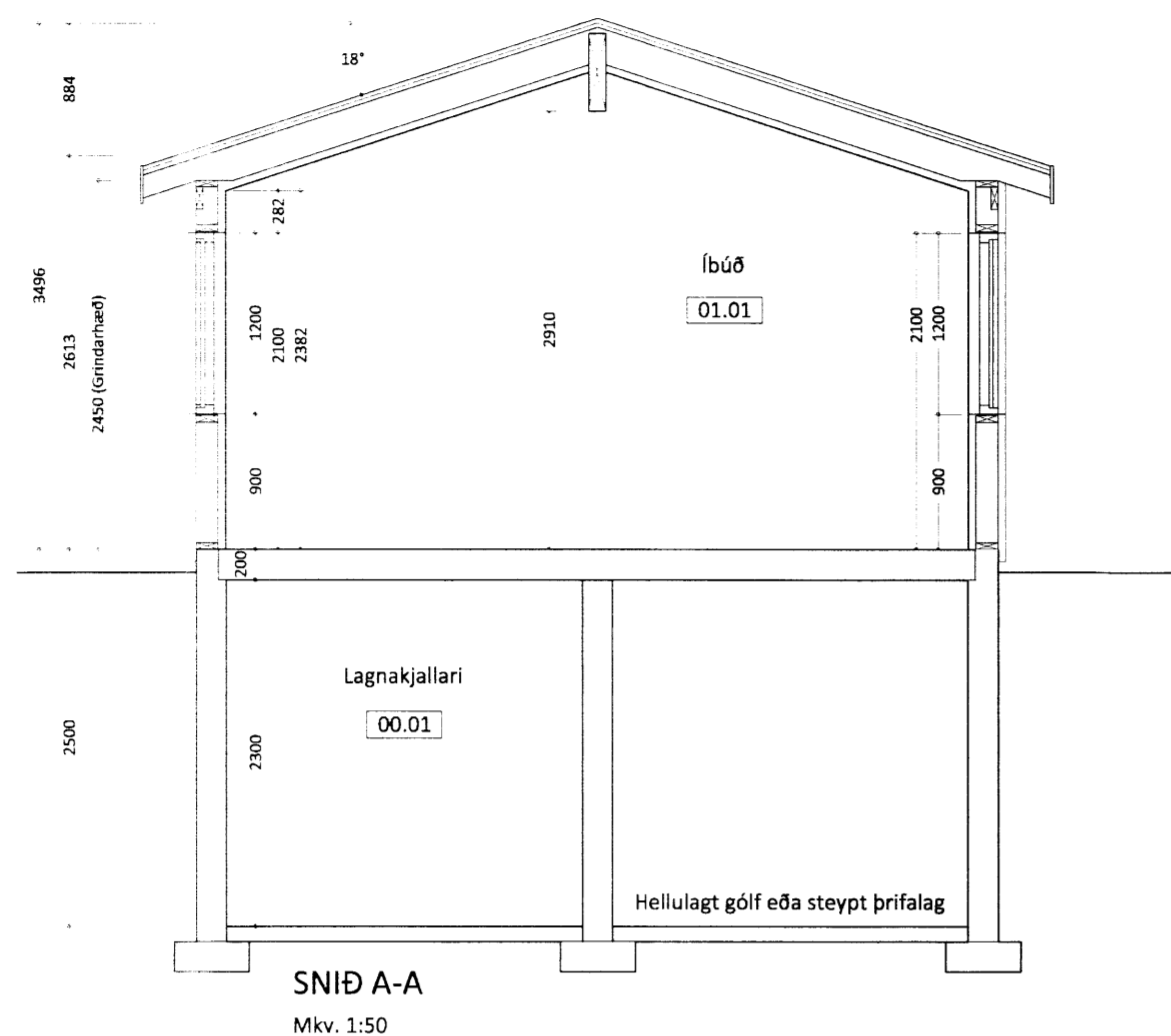

Skipulags- og byggingarfulltrúi Uppsvelta bs.
Samþykkt
23 JULI 2015
Ólafur Gylfason
Byggingarfulltrúi

Ú1 13.07.15 GRG Frumútgáfa
Útgáfa: Dagsetn: Af: Skýring:

CEDRUS EHF.
TEKNI- OG VERKFRÆÐIÐJÓNUSTA
BAUGSTJORN 12. 800 SELFOSS. Sí: 482-1166
WWW.CEDRUS@SIMNET.IS Sí: 863-3004

LANGHOLT 2 Teiknúmer:
801 Selfossi **100-03**
Íbúð, mhl.01
Aðaluppdrættir: Mælikvarði:
Sniðmyndir 1:50

Hannað: Gísli Rafn Gylfason Teiknað: Gísli Rafn Gylfason
Dagsetning: 13.07.2015 Verknúmer: 12 006 Frumstærð: A2
Ábyrgðarm. og réttihafi: Valur Arnarson 051073-5099