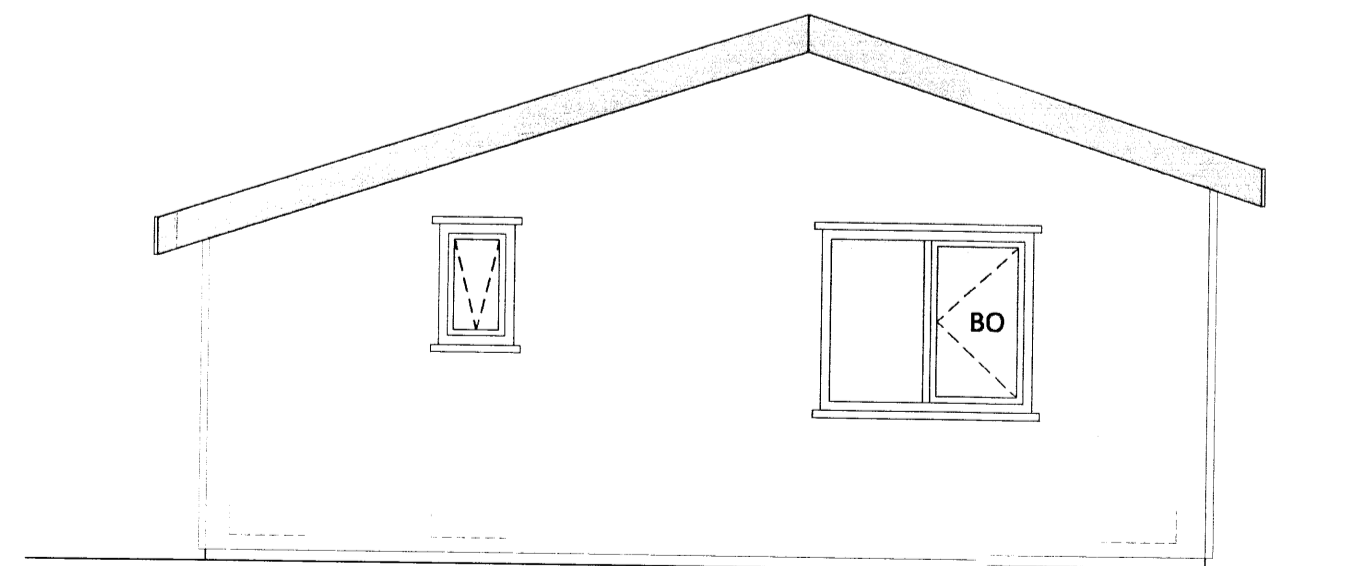

SUÐLÆG ÁTT

Skipulags- og byggingarfulltrúi Uppsvelta bs.
Samþykkt
23 JULÍ 2015
Rafn Gylfason
Byggingarfulltrúi

Útgefandi:	Útgefningardagur:	GRG	Frumútgáfa
Útgefningardagur:	Dagsetning:	Af:	Skýring:

CEDRUS EHF.
TEIKNI- OG VERKFRÆÐIÞJÓNUSTA
BAUGSTJORN 12, 800 SELFOSS. Sí: 482-1166
WWW.CEDRUS @ SIMNET.IS Sí: 863-3004

LANGHOLT 2
801 Selfossi
íbúð, mhl.01

Teiknínúmer:
100-04

Aðaluppdrættir:
Ásýndir

Mælikvæði:
1:50

Hannað: Gísli Rafn Gylfason Teiknað: Gísli Rafn Gylfason

Dagsetning: 13.07.2015 Verknúmer: 12 006 Frumstærð: A2

Ábyrgðarm. og réttthafi: Valur Arnarson 051073-5099