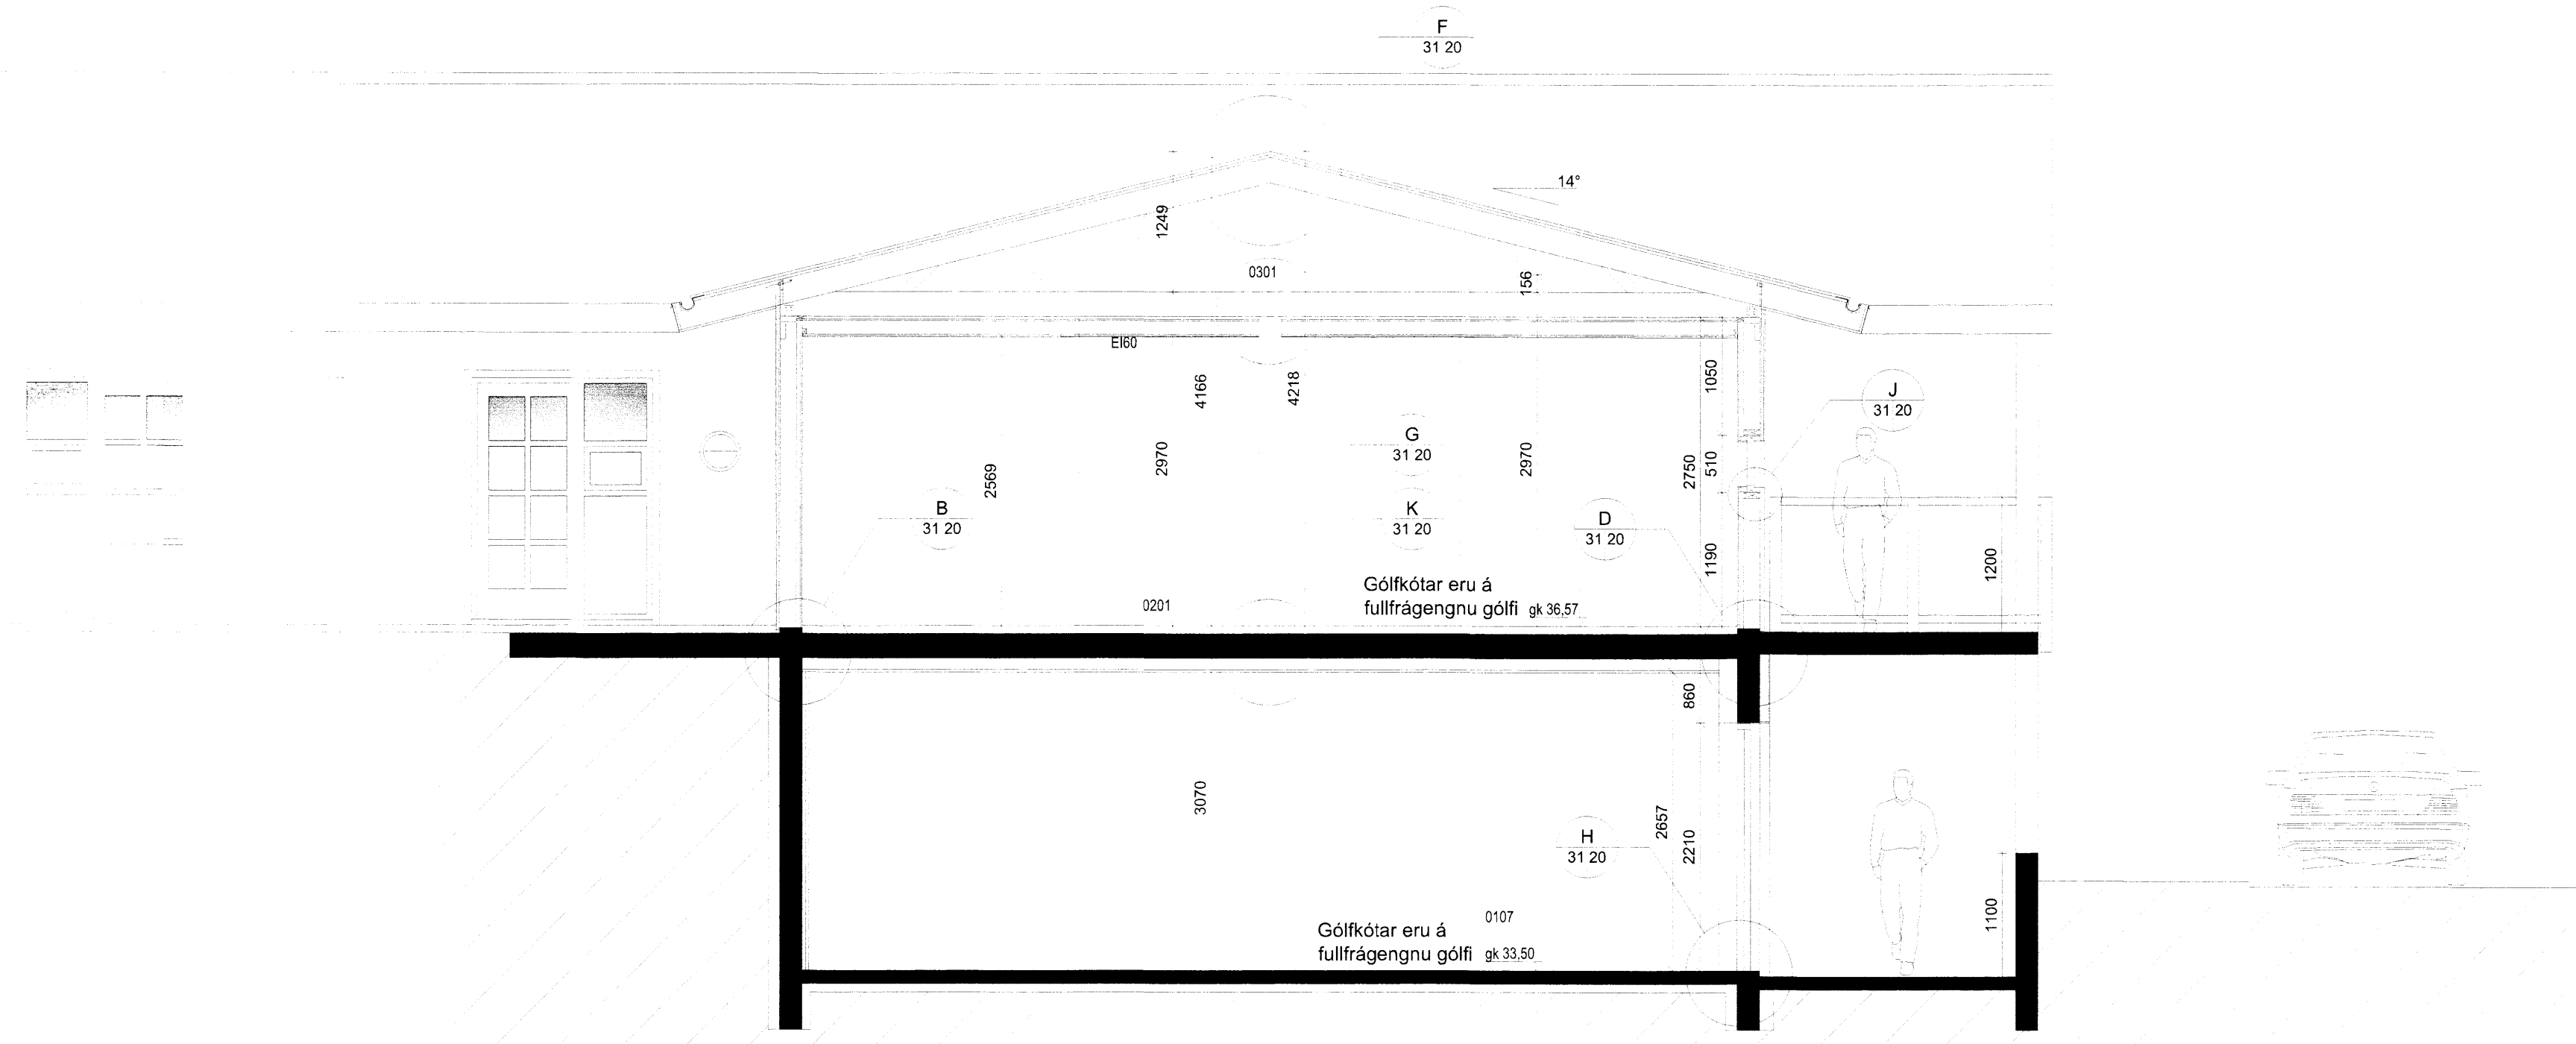

Sneiðing B-B
snið 1:50

B2 22.12.2014 máli lagferð dg
B1 12.12.2014 nýjar málsetningar dg
Útg. Dags. Skýring Br. af

Ásborgir 23
801 Grímsnesi
sneiðingar A-A / B-B

Teiknað af: dg Dagsetning: 20.11.2014
Yfirfarið af: okf Mælikvarði: 1/50