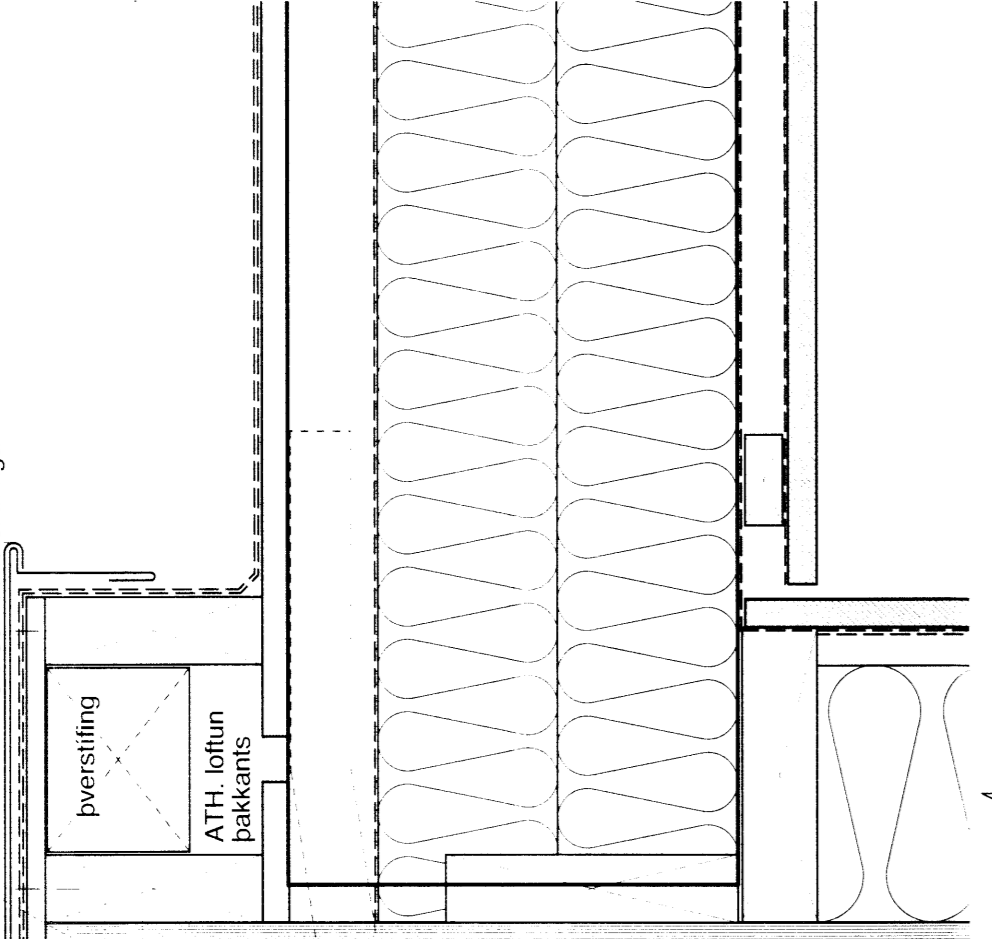

nánar um uppbyggingu þakksnis í þakkant deili 21, blað 3.10