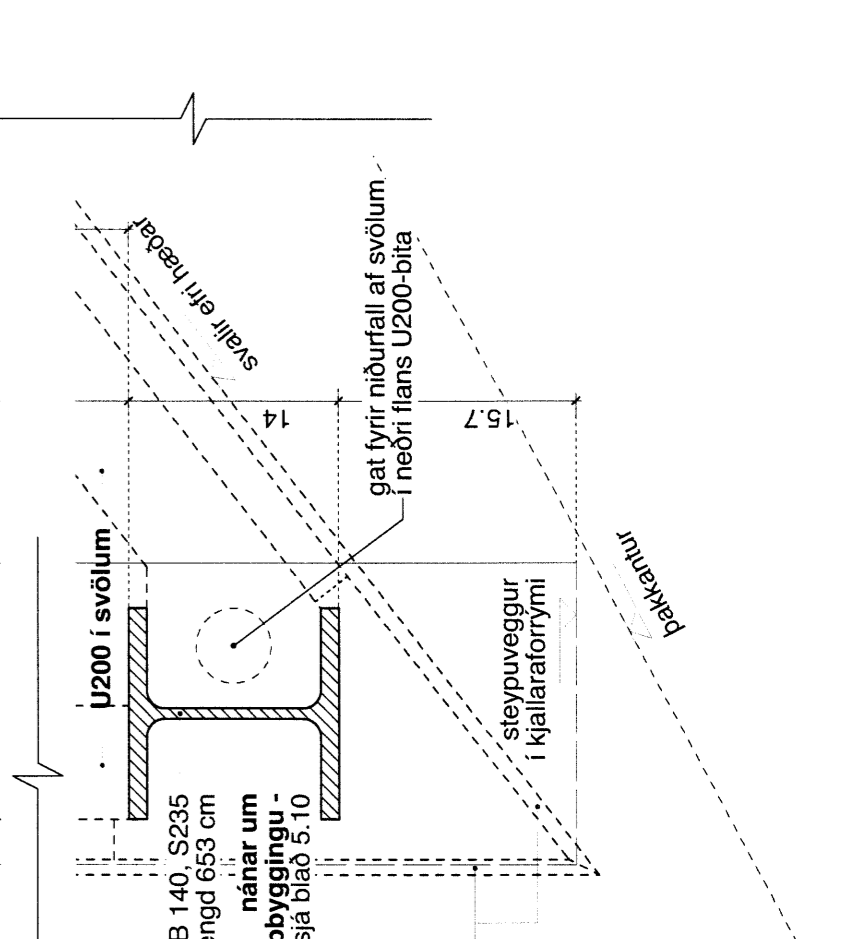

16

Vinnustofnan Pverá ehf

Stapi 4. sumarhús við Úrfriðstavn Grimsnes- og Grafingshreppi

teining: málur, stálar, gler, horn og inngangur og klæðingur
hamað: VB
leikab: ML
brytt: 01.11.2014

Yfirlit: Veldis þrjú málur skilafal FAL, ESSA, veldis@skilafal.is
Öskunir: Stapi 4 sumarhús vörðingur með blað: 3.08

3.08