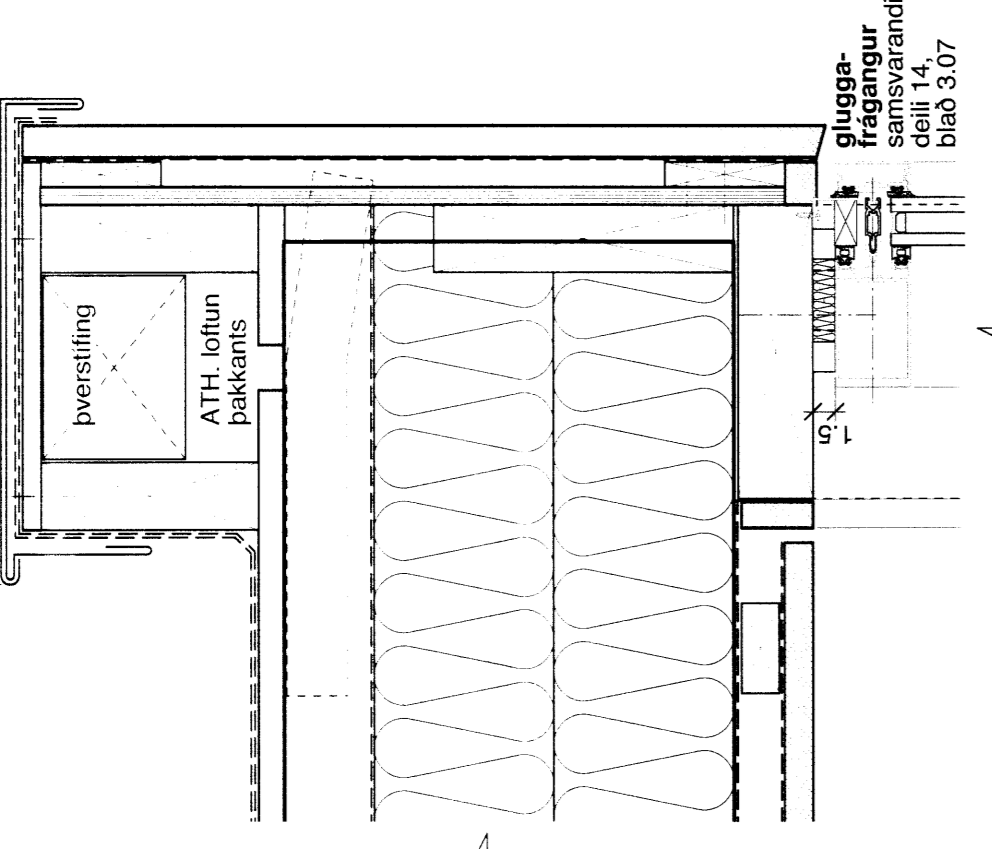

nánar um uppbyggingu þakksnis í þakkant deili 21, blað 3.10