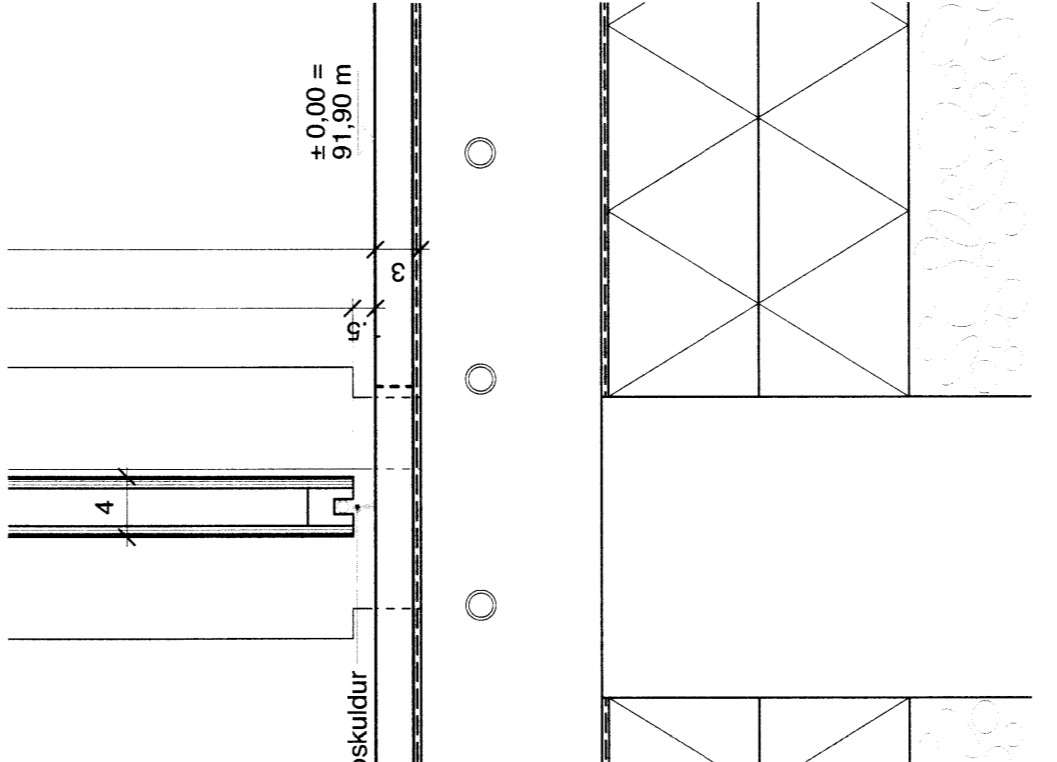

Stapi 4 aðalhlús - deili

Skyringar

Alment um timbur útmúð: Allar timburklæðingar utan á hús eru handleggðar ómeðhöndlað lera 2,1 cm þykkt, nema klæðingur undir þak eru hollað leri.

Fótstær og neðsta endar á burðarstobum eru allar asfaltnormar.

Burðarstær í vörnd er gágrvað og klætt með 2,8 cm þykum lendaðum.

17