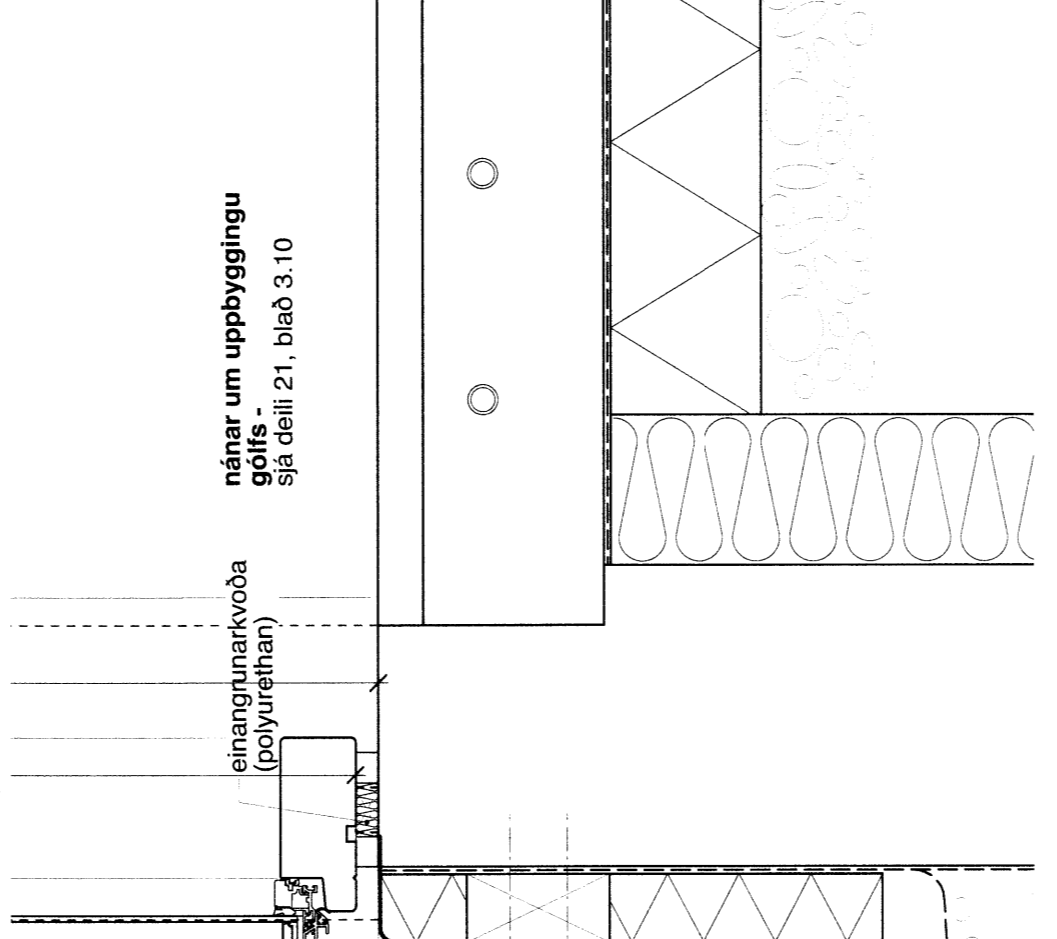

Stapi 4 aðalhlús - deili

Skyringar

Alment um timbur útmúð: Allar timburklæðingar utan á hús eru handleggðar ómeðhöndlað lera 2,1 cm þykkt, nema klæðingur undir þak eru hollað leri.

Fótstær og neðsta endar á burðarstobum eru allar asfaltnormar.

Burðarstær í vörnd er gágrvað og klætt með 2,8 cm þykum lendaðum.

17