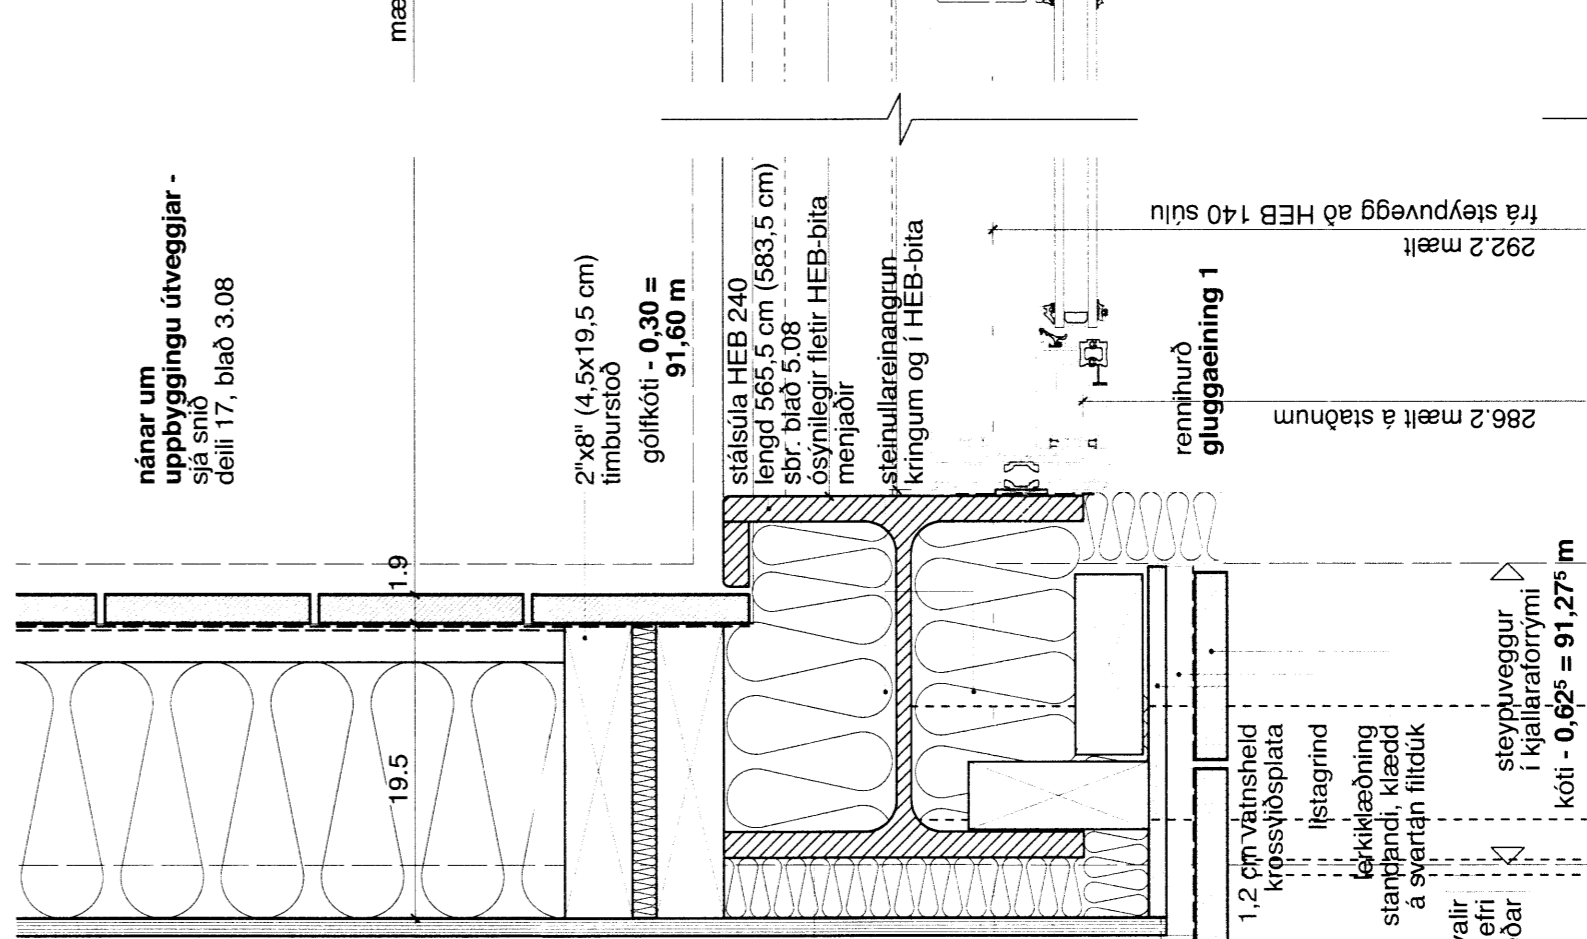

16

Vinnustofnan Pverá ehf

Stapi 4. sumarhús við Úrfriðstavn Grimsnes- og Grafingshreppi

teining: málur, stálar, gler, horn og inngangur og klæðingur
hamað: VB
leikab: ML
brytt: 01.11.2014

Yfirlit: Veldis þrjú málur skilafal FAL, ESSA, veldis@skilafal.is
Öskunir: Stapi 4 sumarhús vörðingur með blað: 3.08

3.08