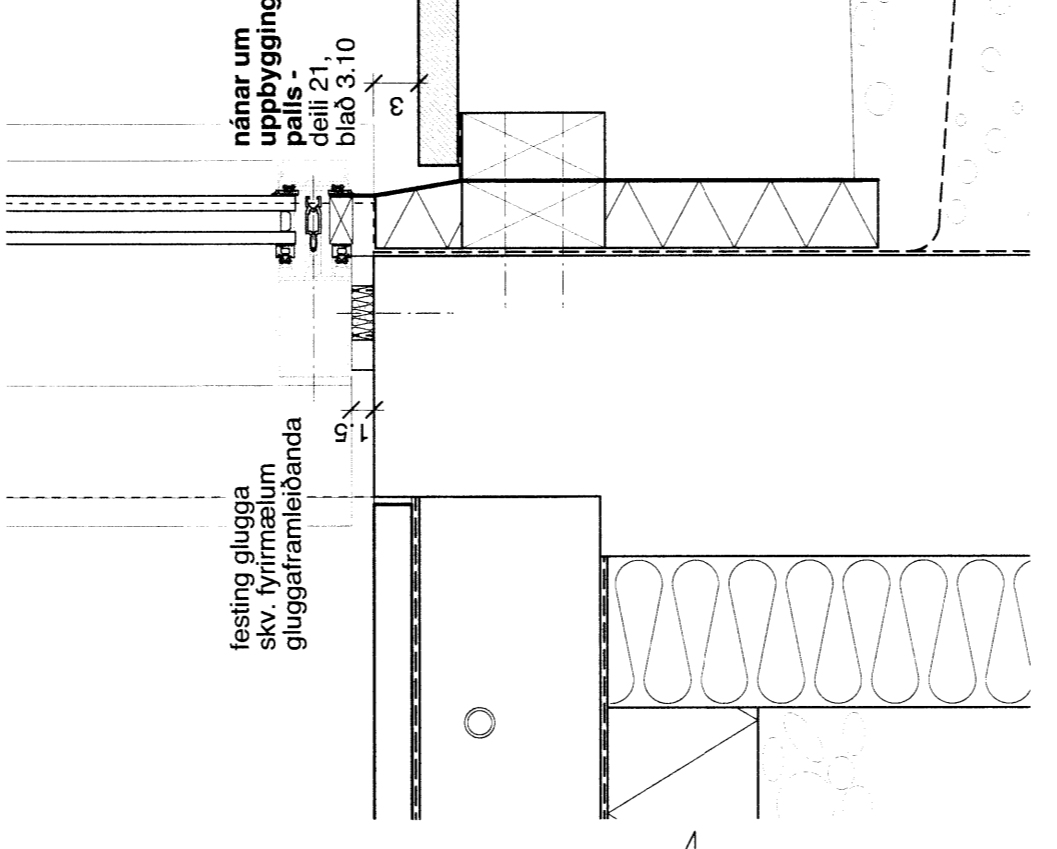

Stapi 4 aðalhlús - deili

Skyringar

Alment um timbur útmúð: Allar timburklæðingar utan á hús eru handleggðar ómeðhöndlað lera 2,1 cm þykkt, nema klæðingur undir þak eru hollað leri.

Fótstær og neðsta endar á burðarstobum eru allar asfaltnormar.

Burðarstær í vörnd er gágrvað og klætt með 2,8 cm þykum lendaðum.

17