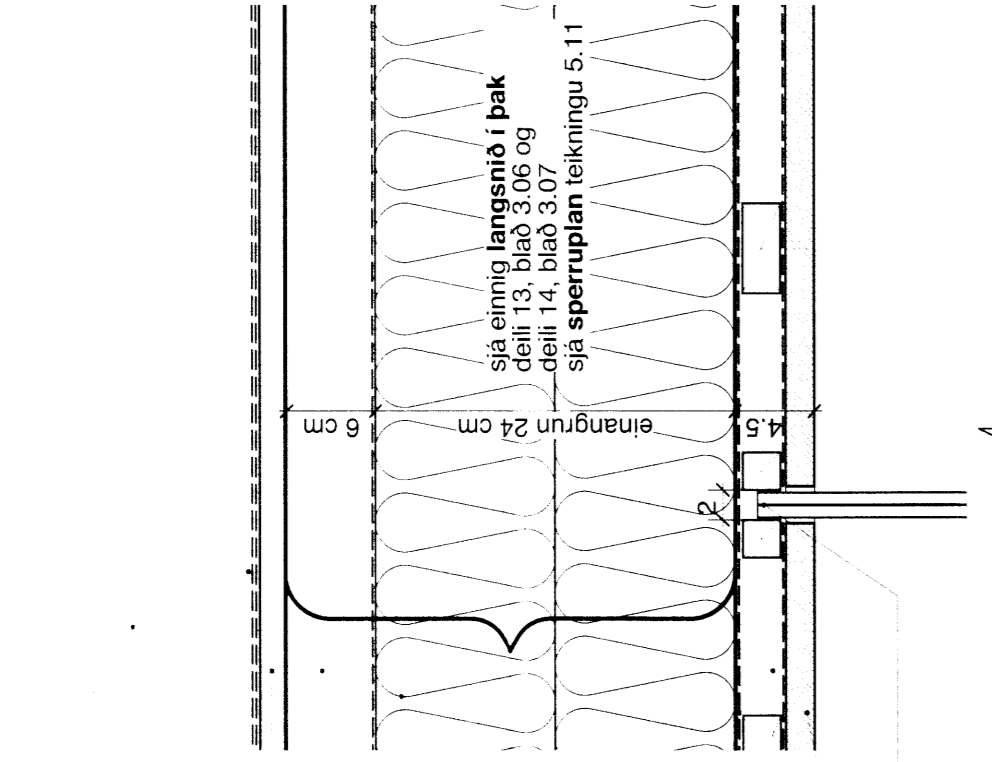

nánar um uppbyggingu þakksnis í þakkant deili 21, blað 3.10