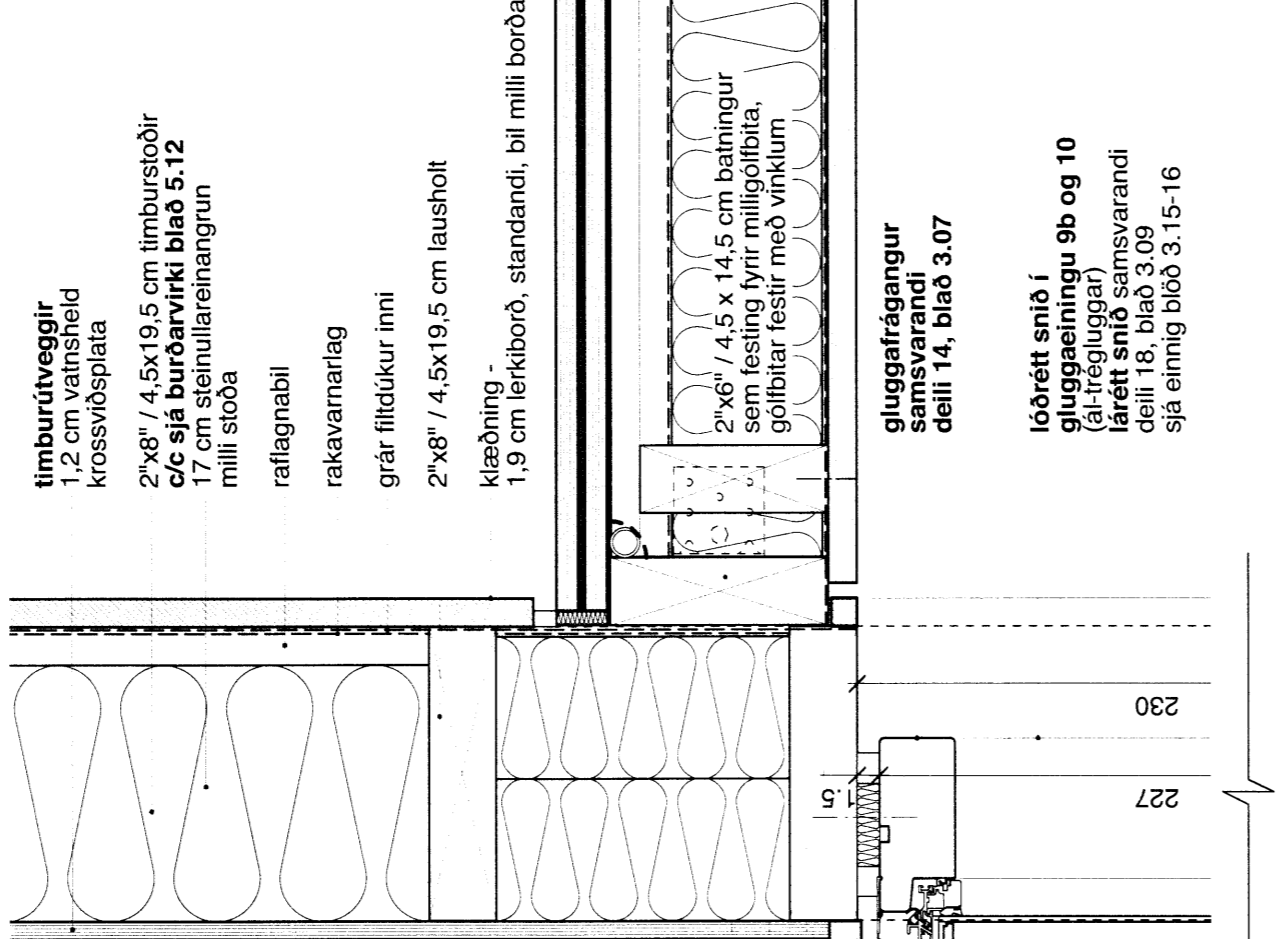

Stapi 4 aðalhlús - deili

Skyringar

Alment um timbur útmúð: Allar timburklæðingar utan á hús eru handleggðar ómeðhöndlað lera 2,1 cm þykkt, nema klæðingur undir þak eru hollað leri.

Fótstær og neðsta endar á burðarstobum eru allar asfaltnormar.

Burðarstær í vörnd er gágrvað og klætt með 2,8 cm þykum lendaðum.

17