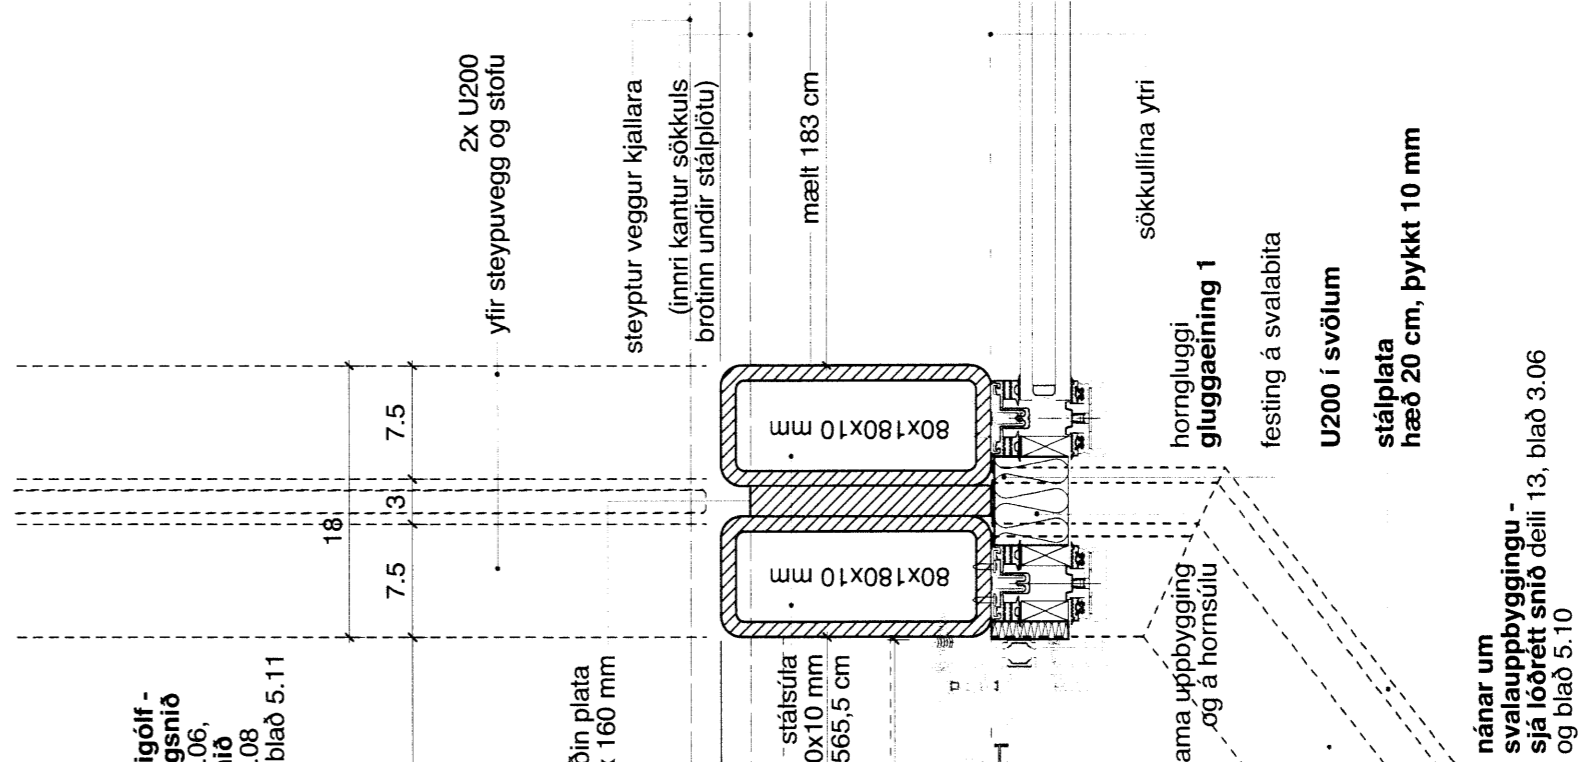

16

Vinnustofnan Pverá ehf

Stapi 4. sumarhús við Úrfriðstavn Grimsnes- og Grafingshreppi

teining: málur, stálar, gler, horn og inngangur og klæðingur
hamað: VB
leikab: ML
brytt: 01.11.2014

Yfirlit: Veldis þrjú málur skilafal FAL, ESSA, veldis@skilafal.is
Öskunir: Stapi 4 sumarhús vörðingur með blað: 3.08

3.08