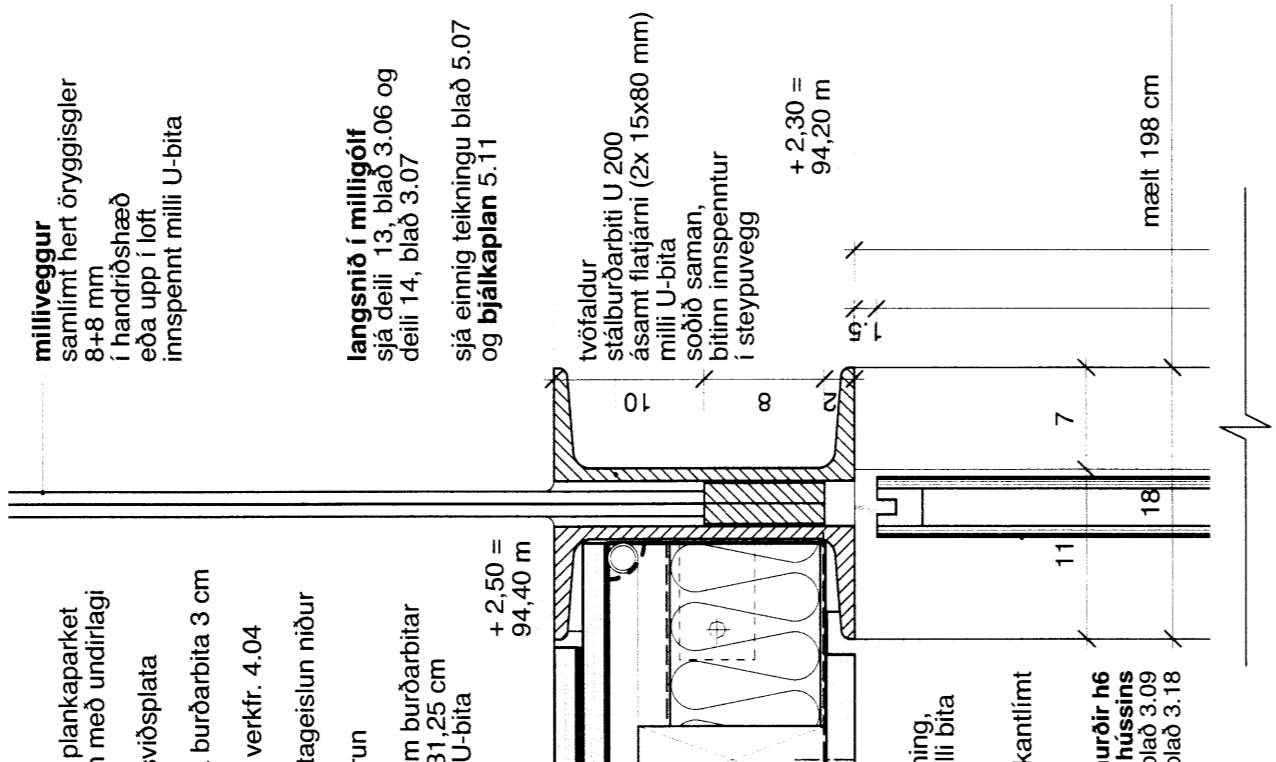

Stapi 4 aðalhlús - deili

Skyringar

Alment um timbur útmúð: Allar timburklæðingar utan á hús eru handleggðar ómeðhöndlað lera 2,1 cm þykkt, nema klæðingur undir þak eru hollað leri.

Fótstær og neðsta endar á burðarstobum eru allar asfaltnormar.

Burðarstær í vörnd er gágrvað og klætt með 2,8 cm þykum lendaðum.

17