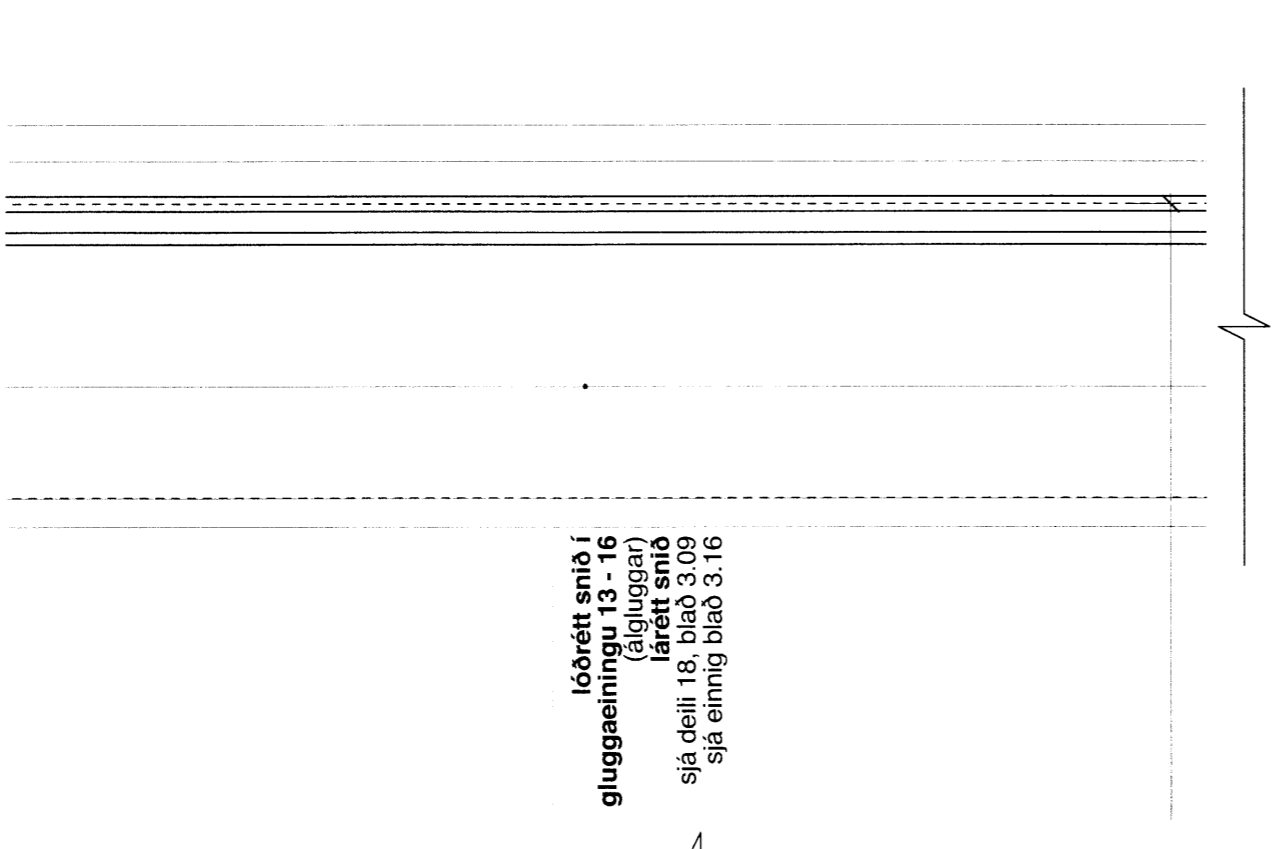

Stapi 4 aðalhlús - deili

Skyringar

Alment um timbur útmúð: Allar timburklæðingar utan á hús eru handleggðar ómeðhöndlað lera 2,1 cm þykkt, nema klæðingur undir þak eru hollað leri.

Fótstær og neðsta endar á burðarstobum eru allar asfaltnormar.

Burðarstær í vörnd er gágrvað og klætt með 2,8 cm þykum lendaðum.

17