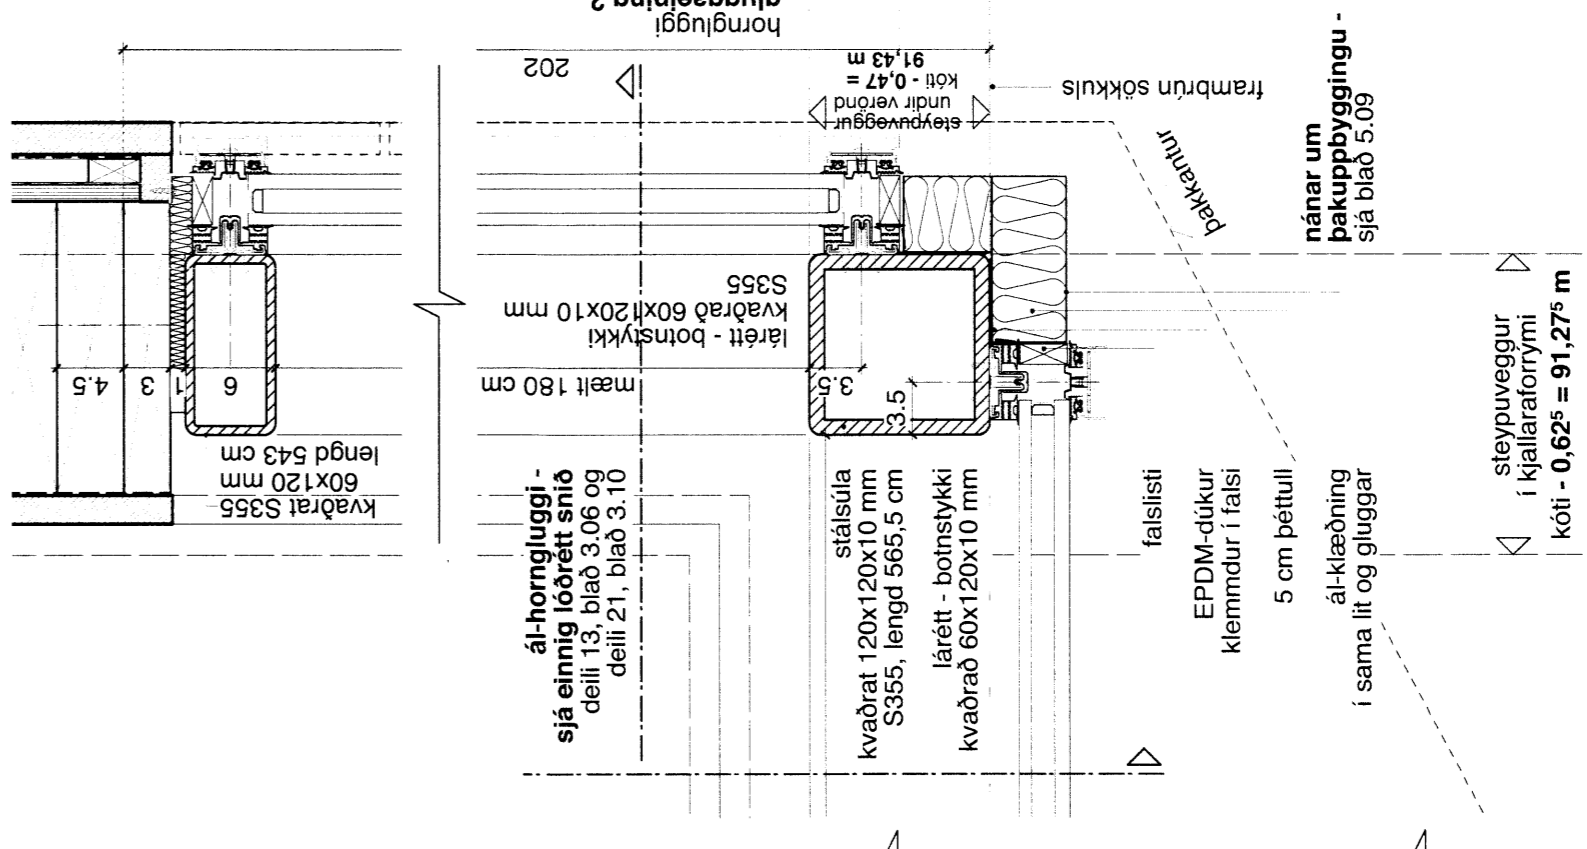

16

Vinnustofnan Pverá ehf

Stapi 4. sumarhús við Úrfriðstavn Grimsnes- og Grafingshreppi

teining: málur, stálar, gler, horn og inngangur og klæðingur
hamað: VB
leikab: ML
brytt: 01.11.2014

Yfirlit: Veldis þrjú málur skilafal FAL, ESSA, veldis@skilafal.is
Öskunir: Stapi 4 sumarhús vörðingur með blað: 3.08

3.08