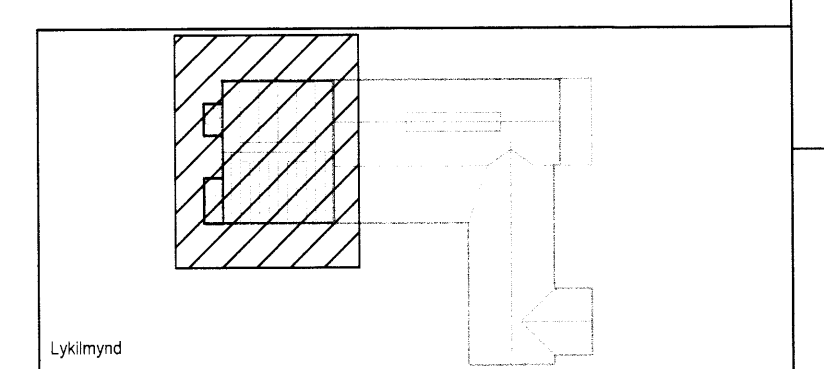

EFLA
VERKFRÆÐISTOFA
Sími: 412 6000 www.efla.is

Kotlaugar, Hrunamannahreppi
Fjós - viðbygging
845 Flúðir

Burðarvirki
Snið
Snið og deili

TEKNIÐI 2345-021	BLAÐSTÆRÐ A1	HANNAÐ TEKNAÐ YFRIFRARIÐ GH GH
DAGS 120-02	MÆLIKVARÐI 1:50 1:20	ÚTGÁFA A

Ágúst 2015

SAMBÝKKT
Kannitala: Guðmundur Hjaltason kt. 070966-5579

5554