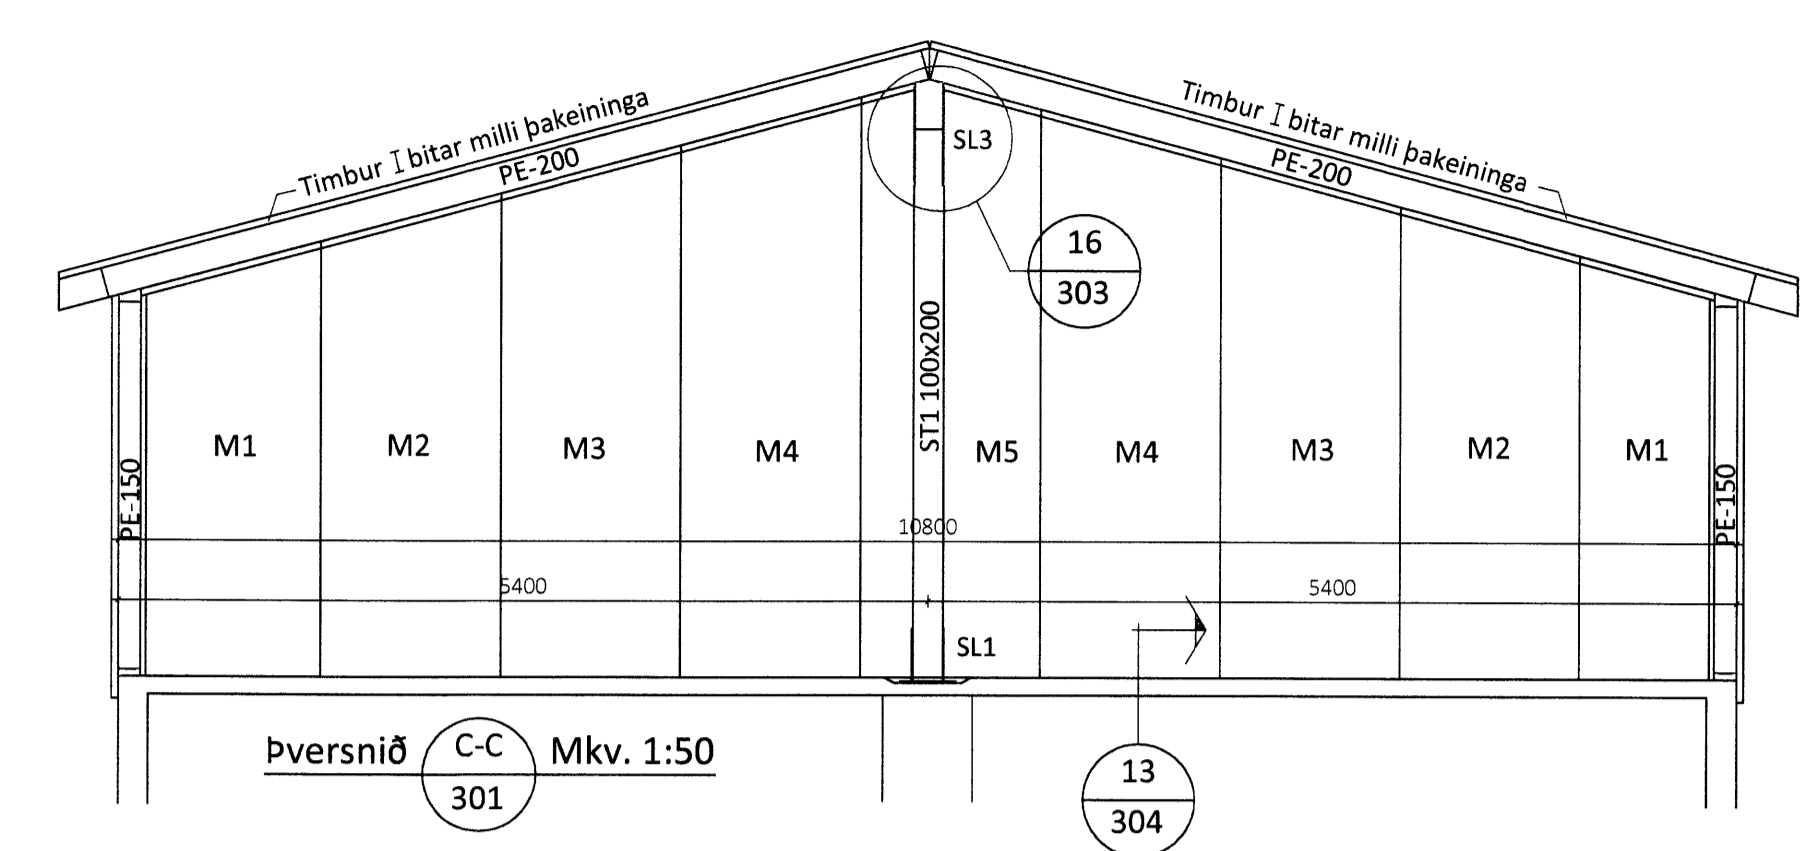

pversnið B-B Mkv. 1:50
301

pversnið C-C Mkv. 1:50
301

Sérmynd 14 Mkv. 1:10
304

Sérmynd 15 Mkv. 1:10
304

Sérmynd 11 Mkv. 1:10
302

ÖLL AFNOT OG AFRITUN TEIKNINGAR AD HLUTA EDA I HEILD ER HÁÐ SKRIFLEGU LEYFI LÍMTRÉ VIRNET EHF.
Númer: Dags: Skýring breytingar: Br. af

 Byggingadeild - Vesturvor 28 - 200 Kópavogur kt. 440510-1160 · Sími: 412 5300	MKV.	DAGS.	VERKNR.	ÚTGÁFA NR.
	1:50, 1:10	10.2.2014	DL14 004	1
HEITI VERKS:	TEIKN.	REIKN.	YFIRF.	NR. TEIKNINGAR
Austurhof 8a-8b	KB	KB		304
HEITI TEIKNINGAR	ÁRITUN HÖNNUÐAR	DAGS. ÁRITUNAR		
Parhús	ÁRITUN SAMRÆM.HÖNNUÐAR	DAGS. ÁRITUNAR		
pversnið B-B, C-C og sérmyndir				