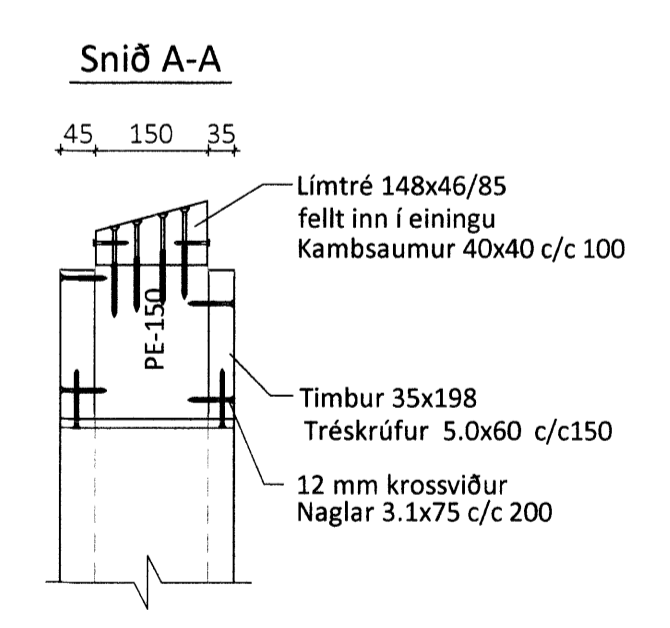

pversnið B-B Mkv. 1:50
301

pversnið C-C Mkv. 1:50
301

Sérmynd 14 Mkv. 1:10
304

Sérmynd 15 Mkv. 1:10
304

Sérmynd 11 Mkv. 1:10
302

ÖLL AFNOT OG AFRITUN TEIKNINGAR AD HLUTA EDA I HEILD ER HÁÐ SKRIFLEGU LEYFI LÍMTRÉ VIRNET EHF.
Númer: Dags: Skýring breytingar: Br. af

 Byggingadeild - Vesturvor 28 - 200 Kópavogur kt. 440510-1160 · Sími: 412 5300	MKV.	DAGS.	VERKNR.	ÚTGÁFA NR.
	1:50, 1:10	10.2.2014	DL14 004	1
HEITI VERKS:	TEIKN.	REIKN.	YFIRF.	NR. TEIKNINGAR
Austurhof 8a-8b	KB	KB		304
HEITI TEIKNINGAR	ÁRITUN HÖNNUÐAR	DAGS. ÁRITUNAR		
Parhús	ÁRITUN SAMRÆM.HÖNNUÐAR	DAGS. ÁRITUNAR		
pversnið B-B, C-C og sérmyndir				