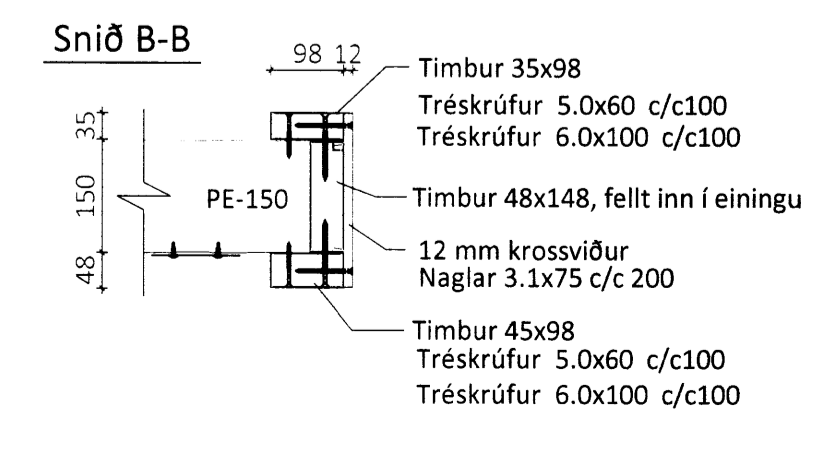

pversnið B-B Mkv. 1:50
301

pversnið C-C Mkv. 1:50
301

Sérmynd 14 Mkv. 1:10
304

Sérmynd 15 Mkv. 1:10
304

Sérmynd 11 Mkv. 1:10
302

ÖLL AFNOT OG AFRITUN TEIKNINGAR AD HLUTA EDA I HEILD ER HÁÐ SKRIFLEGU LEYFI LÍMTRÉ VIRNET EHF.
Númer: Dags: Skýring breytingar: Br. af

 Byggingadeild - Vesturvor 28 - 200 Kópavogur kt. 440510-1160 · Sími: 412 5300	MKV.	DAGS.	VERKNR.	ÚTGÁFA NR.
	1:50, 1:10	10.2.2014	DL14 004	1
HEITI VERKS:	TEIKN.	REIKN.	YFIRF.	NR. TEIKNINGAR
Austurhof 8a-8b	KB	KB		304
HEITI TEIKNINGAR	ÁRITUN HÖNNUÐAR	DAGS. ÁRITUNAR		
Parhús	ÁRITUN SAMRÆM.HÖNNUÐAR	DAGS. ÁRITUNAR		
pversnið B-B, C-C og sérmyndir				