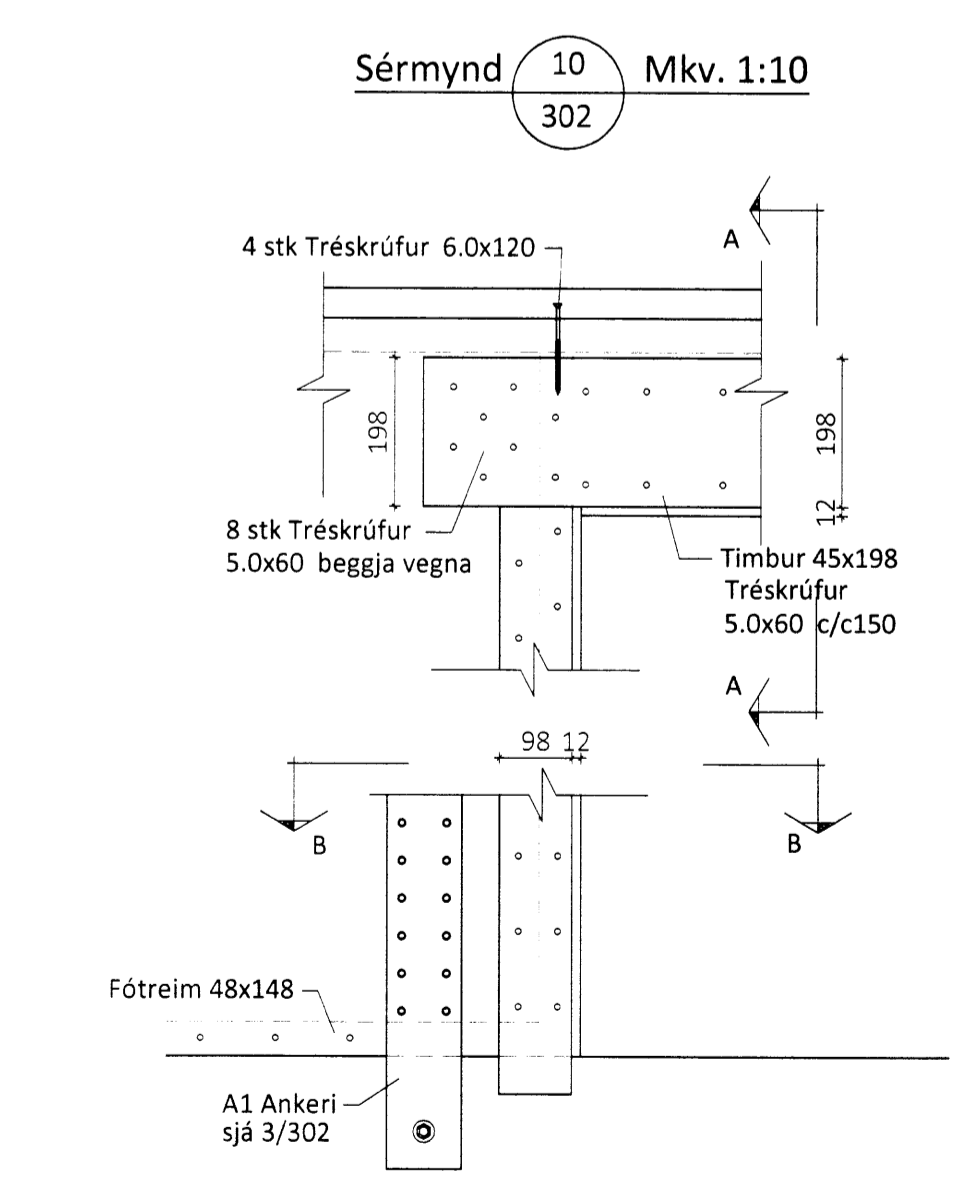

pversnið B-B Mkv. 1:50
301

pversnið C-C Mkv. 1:50
301

Sérmynd 14 Mkv. 1:10
304

Sérmynd 15 Mkv. 1:10
304

Sérmynd 11 Mkv. 1:10
302

ÖLL AFNOT OG AFRITUN TEIKNINGAR AD HLUTA EDA I HEILD ER HÁÐ SKRIFLEGU LEYFI LÍMTRÉ VIRNET EHF.
Númer: Dags: Skýring breytingar: Br. af

 Byggingadeild - Vesturvor 28 - 200 Kópavogur kt. 440510-1160 · Sími: 412 5300	MKV.	DAGS.	VERKNR.	ÚTGÁFA NR.
	1:50, 1:10	10.2.2014	DL14 004	1
HEITI VERKS:	TEIKN.	REIKN.	YFIRF.	NR. TEIKNINGAR
Austurhof 8a-8b	KB	KB		304
HEITI TEIKNINGAR	ÁRITUN HÖNNUÐAR	DAGS. ÁRITUNAR		
Parhús	ÁRITUN SAMRÆM.HÖNNUÐAR	DAGS. ÁRITUNAR		
pversnið B-B, C-C og sérmyndir				