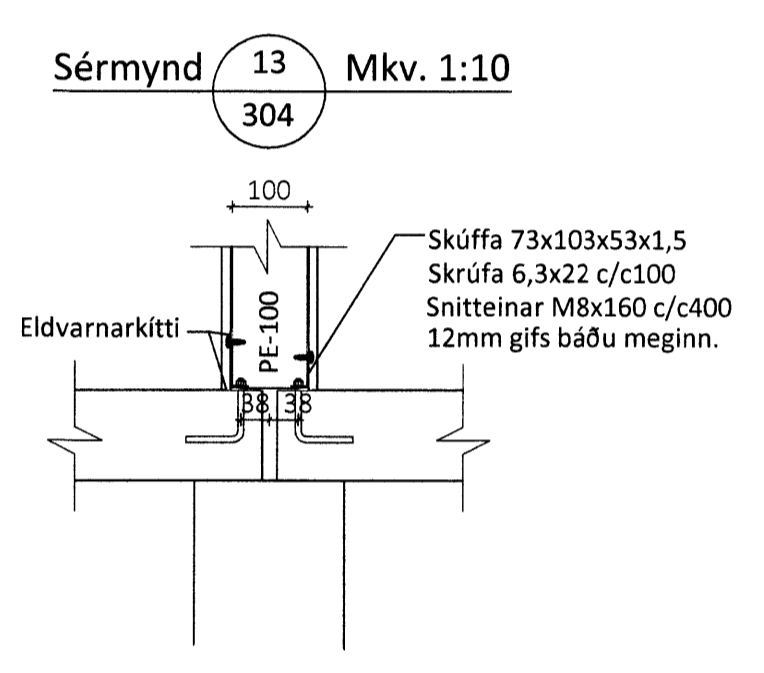

pversnið B-B Mkv. 1:50
301

pversnið C-C Mkv. 1:50
301

Sérmynd 14 Mkv. 1:10
304

Sérmynd 15 Mkv. 1:10
304

Sérmynd 11 Mkv. 1:10
302

ÖLL AFNOT OG AFRITUN TEIKNINGAR AD HLUTA EDA I HEILD ER HÁÐ SKRIFLEGU LEYFI LÍMTRÉ VIRNET EHF.
Númer: Dags: Skýring breytingar: Br. af

 Byggingadeild - Vesturvor 28 - 200 Kópavogur kt. 440510-1160 · Sími: 412 5300	MKV.	DAGS.	VERKNR.	ÚTGÁFA NR.
	1:50, 1:10	10.2.2014	DL14 004	1
HEITI VERKS:	TEIKN.	REIKN.	YFIRF.	NR. TEIKNINGAR
Austurhof 8a-8b	KB	KB		304
HEITI TEIKNINGAR	ÁRITUN HÖNNUÐAR	DAGS. ÁRITUNAR		
Parhús	ÁRITUN SAMRÆM.HÖNNUÐAR	DAGS. ÁRITUNAR		
pversnið B-B, C-C og sérmyndir				