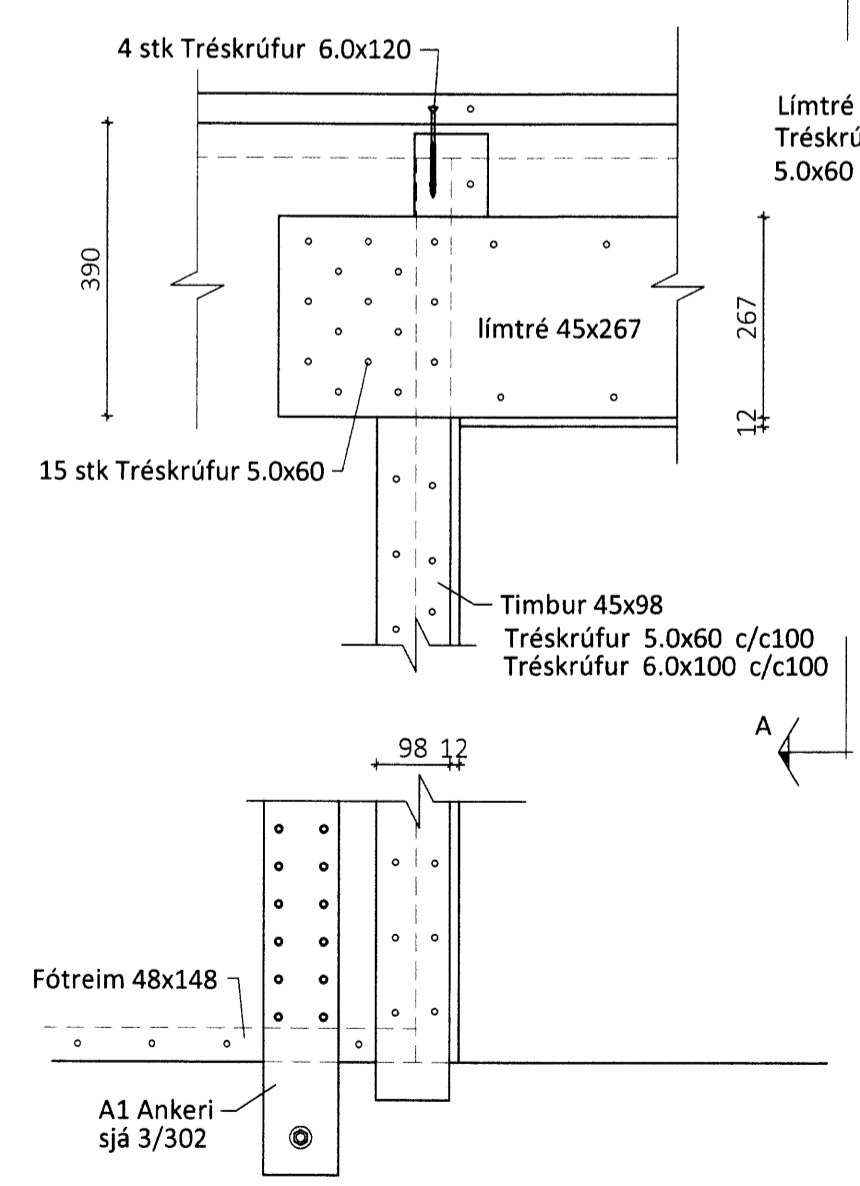

pversnið B-B Mkv. 1:50
301

pversnið C-C Mkv. 1:50
301

Sérmynd 14 Mkv. 1:10
304

Sérmynd 15 Mkv. 1:10
304

Sérmynd 11 Mkv. 1:10
302

ÖLL AFNOT OG AFRITUN TEIKNINGAR AD HLUTA EDA I HEILD ER HÁÐ SKRIFLEGU LEYFI LÍMTRÉ VIRNET EHF.
Númer: Dags: Skýring breytingar: Br. af

 Byggingadeild - Vesturvor 28 - 200 Kópavogur kt. 440510-1160 · Sími: 412 5300	MKV.	DAGS.	VERKNR.	ÚTGÁFA NR.
	1:50, 1:10	10.2.2014	DL14 004	1
HEITI VERKS:	TEIKN.	REIKN.	YFIRF.	NR. TEIKNINGAR
Austurhof 8a-8b	KB	KB		304
HEITI TEIKNINGAR	ÁRITUN HÖNNUÐAR	DAGS. ÁRITUNAR		
Parhús	ÁRITUN SAMRÆM.HÖNNUÐAR	DAGS. ÁRITUNAR		
pversnið B-B, C-C og sérmyndir				