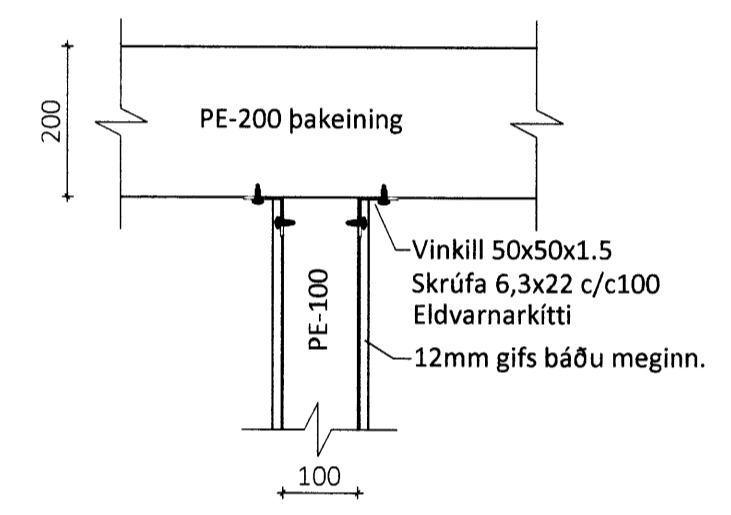

pversnið B-B Mkv. 1:50
301

pversnið C-C Mkv. 1:50
301

Sérmynd 14 Mkv. 1:10
304

Sérmynd 15 Mkv. 1:10
304

Sérmynd 11 Mkv. 1:10
302

ÖLL AFNOT OG AFRITUN TEIKNINGAR AD HLUTA EDA I HEILD ER HÁÐ SKRIFLEGU LEYFI LÍMTRÉ VIRNET EHF.
Númer: Dags: Skýring breytingar: Br. af

 Byggingadeild - Vesturvor 28 - 200 Kópavogur kt. 440510-1160 · Sími: 412 5300	MKV.	DAGS.	VERKNR.	ÚTGÁFA NR.
	1:50, 1:10	10.2.2014	DL14 004	1
HEITI VERKS:	TEIKN.	REIKN.	YFIRF.	NR. TEIKNINGAR
Austurhof 8a-8b	KB	KB		304
HEITI TEIKNINGAR	ÁRITUN HÖNNUÐAR	DAGS. ÁRITUNAR		
Parhús	ÁRITUN SAMRÆM.HÖNNUÐAR	DAGS. ÁRITUNAR		
pversnið B-B, C-C og sérmyndir				