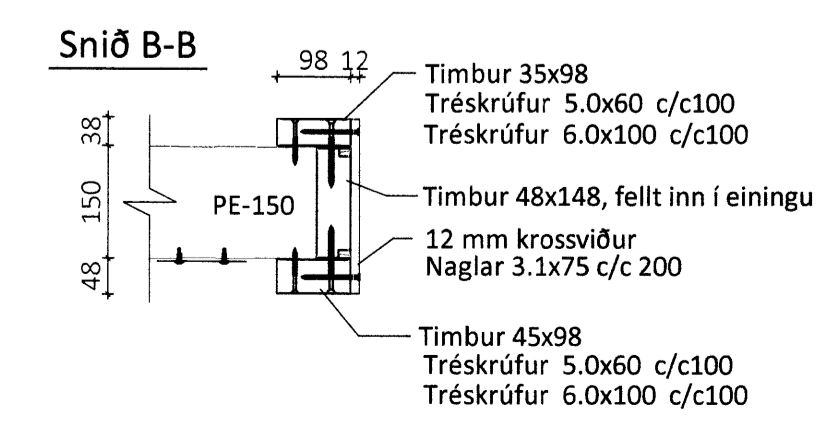

pversnið B-B Mkv. 1:50
301

pversnið C-C Mkv. 1:50
301

Sérmynd 14 Mkv. 1:10
304

Sérmynd 15 Mkv. 1:10
304

Sérmynd 11 Mkv. 1:10
302

ÖLL AFNOT OG AFRITUN TEIKNINGAR AD HLUTA EDA I HEILD ER HÁÐ SKRIFLEGU LEYFI LÍMTRÉ VIRNET EHF.
Númer: Dags: Skýring breytingar: Br. af

 Byggingadeild - Vesturvor 28 - 200 Kópavogur kt. 440510-1160 · Sími: 412 5300	MKV.	DAGS.	VERKNR.	ÚTGÁFA NR.
	1:50, 1:10	10.2.2014	DL14 004	1
HEITI VERKS:	TEIKN.	REIKN.	YFIRF.	NR. TEIKNINGAR
Austurhof 8a-8b	KB	KB		304
HEITI TEIKNINGAR	ÁRITUN HÖNNUÐAR	DAGS. ÁRITUNAR		
Parhús	ÁRITUN SAMRÆM.HÖNNUÐAR	DAGS. ÁRITUNAR		
pversnið B-B, C-C og sérmyndir				