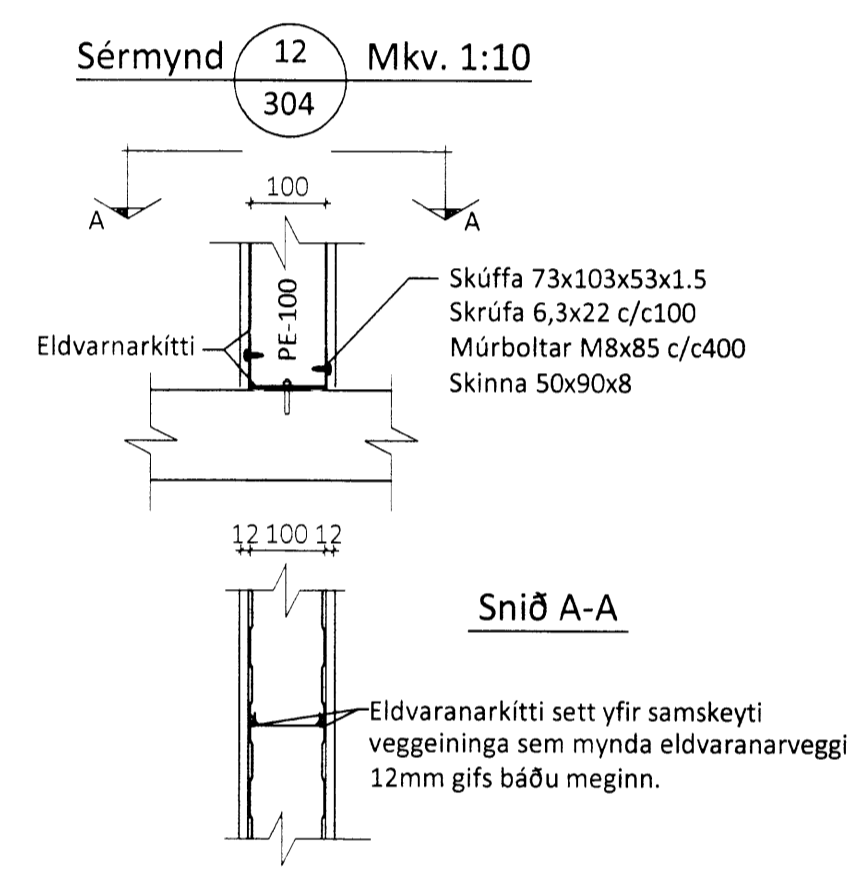

pversnið B-B Mkv. 1:50
301

pversnið C-C Mkv. 1:50
301

Sérmynd 14 Mkv. 1:10
304

Sérmynd 15 Mkv. 1:10
304

Sérmynd 11 Mkv. 1:10
302

ÖLL AFNOT OG AFRITUN TEIKNINGAR AD HLUTA EDA I HEILD ER HÁÐ SKRIFLEGU LEYFI LÍMTRÉ VIRNET EHF.
Númer: Dags: Skýring breytingar: Br. af

 Byggingadeild - Vesturvor 28 - 200 Kópavogur kt. 440510-1160 · Sími: 412 5300	MKV.	DAGS.	VERKNR.	ÚTGÁFA NR.
	1:50, 1:10	10.2.2014	DL14 004	1
HEITI VERKS:	TEIKN.	REIKN.	YFIRF.	NR. TEIKNINGAR
Austurhof 8a-8b	KB	KB		304
HEITI TEIKNINGAR	ÁRITUN HÖNNUÐAR	DAGS. ÁRITUNAR		
Parhús	ÁRITUN SAMRÆM.HÖNNUÐAR	DAGS. ÁRITUNAR		
pversnið B-B, C-C og sérmyndir				