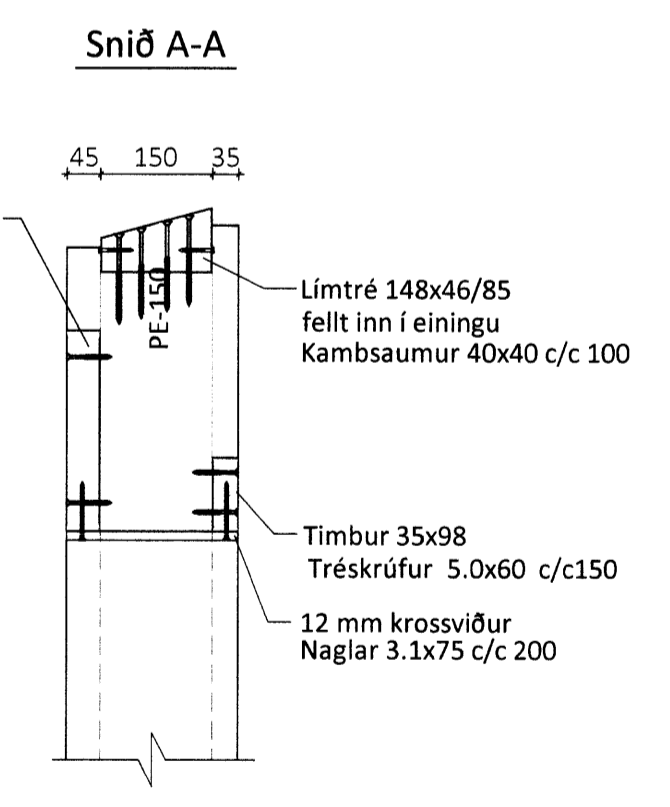

pversnið B-B Mkv. 1:50
301

pversnið C-C Mkv. 1:50
301

Sérmynd 14 Mkv. 1:10
304

Sérmynd 15 Mkv. 1:10
304

Sérmynd 11 Mkv. 1:10
302

ÖLL AFNOT OG AFRITUN TEIKNINGAR AD HLUTA EDA I HEILD ER HÁÐ SKRIFLEGU LEYFI LÍMTRÉ VIRNET EHF.
Númer: Dags: Skýring breytingar: Br. af

 Byggingadeild - Vesturvor 28 - 200 Kópavogur kt. 440510-1160 · Sími: 412 5300	MKV.	DAGS.	VERKNR.	ÚTGÁFA NR.
	1:50, 1:10	10.2.2014	DL14 004	1
HEITI VERKS:	TEIKN.	REIKN.	YFIRF.	NR. TEIKNINGAR
Austurhof 8a-8b	KB	KB		304
HEITI TEIKNINGAR	ÁRITUN HÖNNUÐAR	DAGS. ÁRITUNAR		
Parhús	ÁRITUN SAMRÆM.HÖNNUÐAR	DAGS. ÁRITUNAR		
pversnið B-B, C-C og sérmyndir				