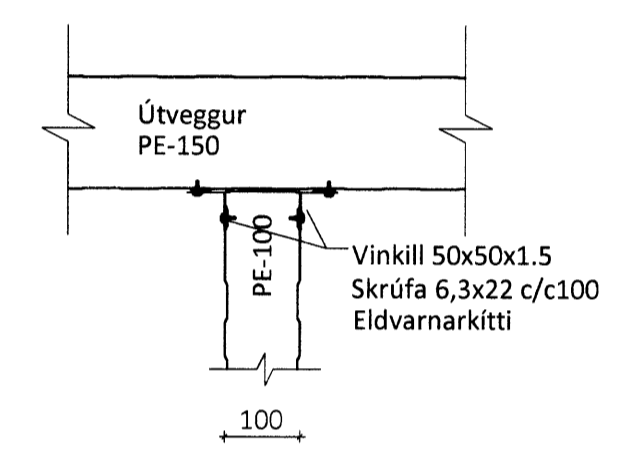

pversnið B-B Mkv. 1:50
301

pversnið C-C Mkv. 1:50
301

Sérmynd 14 Mkv. 1:10
304

Sérmynd 15 Mkv. 1:10
304

Sérmynd 11 Mkv. 1:10
302

ÖLL AFNOT OG AFRITUN TEIKNINGAR AD HLUTA EDA I HEILD ER HÁÐ SKRIFLEGU LEYFI LÍMTRÉ VIRNET EHF.
Númer: Dags: Skýring breytingar: Br. af

 Byggingadeild - Vesturvor 28 - 200 Kópavogur kt. 440510-1160 · Sími: 412 5300	MKV.	DAGS.	VERKNR.	ÚTGÁFA NR.
	1:50, 1:10	10.2.2014	DL14 004	1
HEITI VERKS:	TEIKN.	REIKN.	YFIRF.	NR. TEIKNINGAR
Austurhof 8a-8b	KB	KB		304
HEITI TEIKNINGAR	ÁRITUN HÖNNUÐAR	DAGS. ÁRITUNAR		
Parhús	ÁRITUN SAMRÆM.HÖNNUÐAR	DAGS. ÁRITUNAR		
pversnið B-B, C-C og sérmyndir				