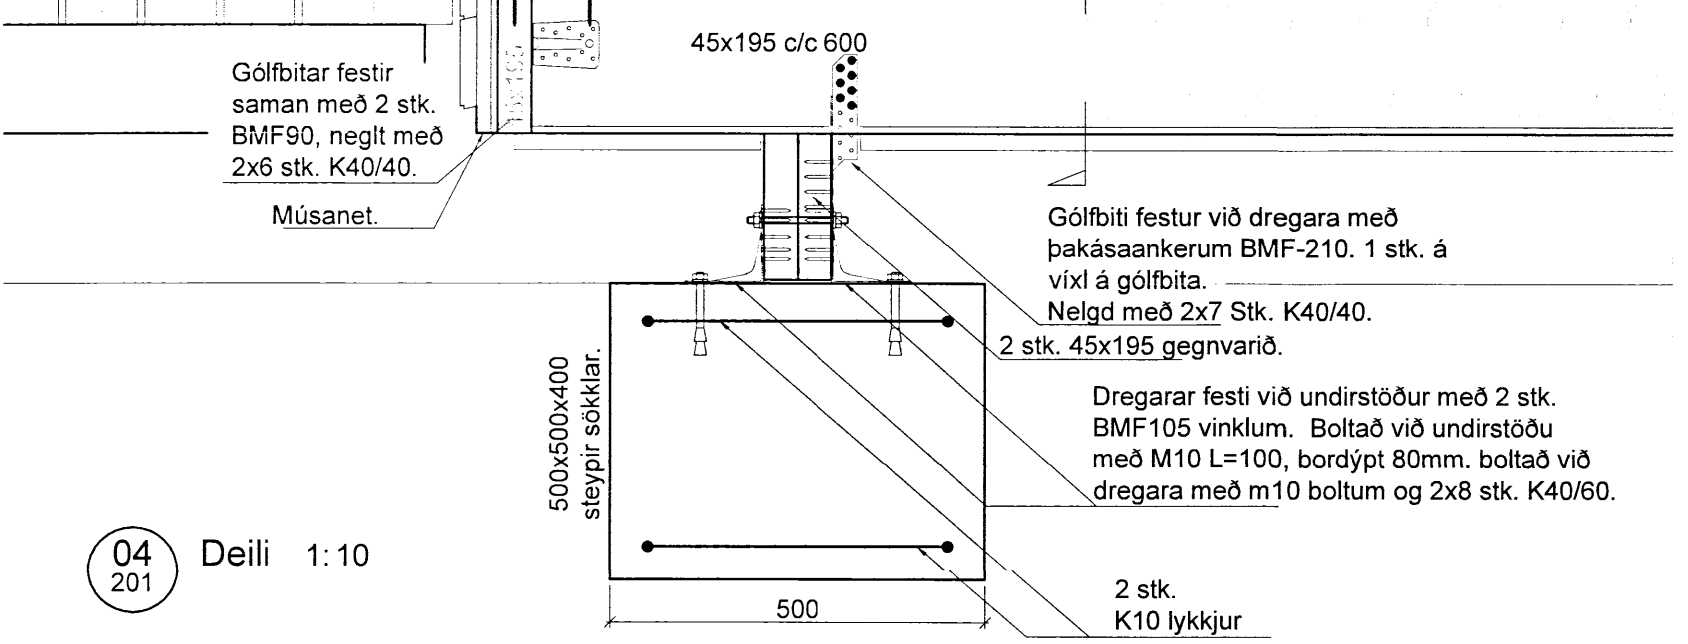

08 Snið 1:10
202

04 Deili 1:10
201