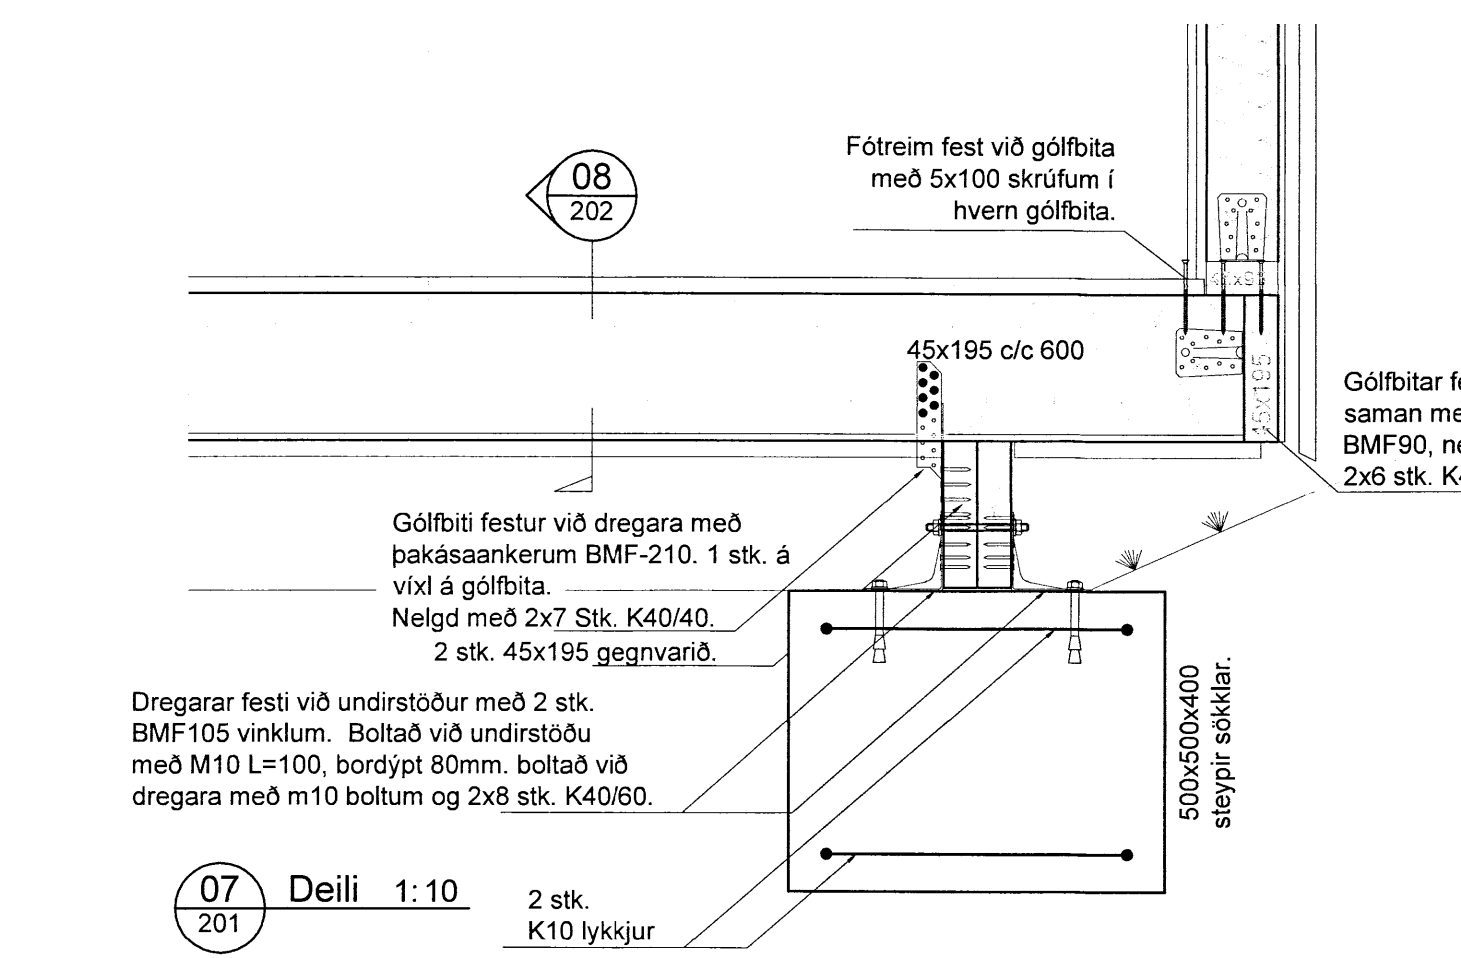

06 Deili 1:10
201

07 Deili 1:10
201

VERKFRÆÐIÞJÓNUSTAN EHF

HEITI VERKS: Jörfagerði 3 - Gesthús, VS & geymsla Grímsnes- og Grafingshrepp	HÖNNUNIR: Guðmundur Hansson 151263-3649 Svavar M. Sigurjónsson 180667-3419	DAGS: 25.07.2015
HEITI TEIKNINGAR: Burðarvirki Snið & deili	SAMDRAG: <i>Svein M. Sævi</i>	GEYMSLUNR: 101
HANNAÐ: SMS	TEIKNAR: SMS	VERKNUMER: 14-81
MÆLT:	YFIRFARIR: --	MÁLKV: 1:10
		TEIKN NR.: 202
		ÚTGÁFA:

Q:\verkefni\1414-81-Jörfagerði\03-Teikningar\A-teikn\101-Jörfagerði_03.dwg