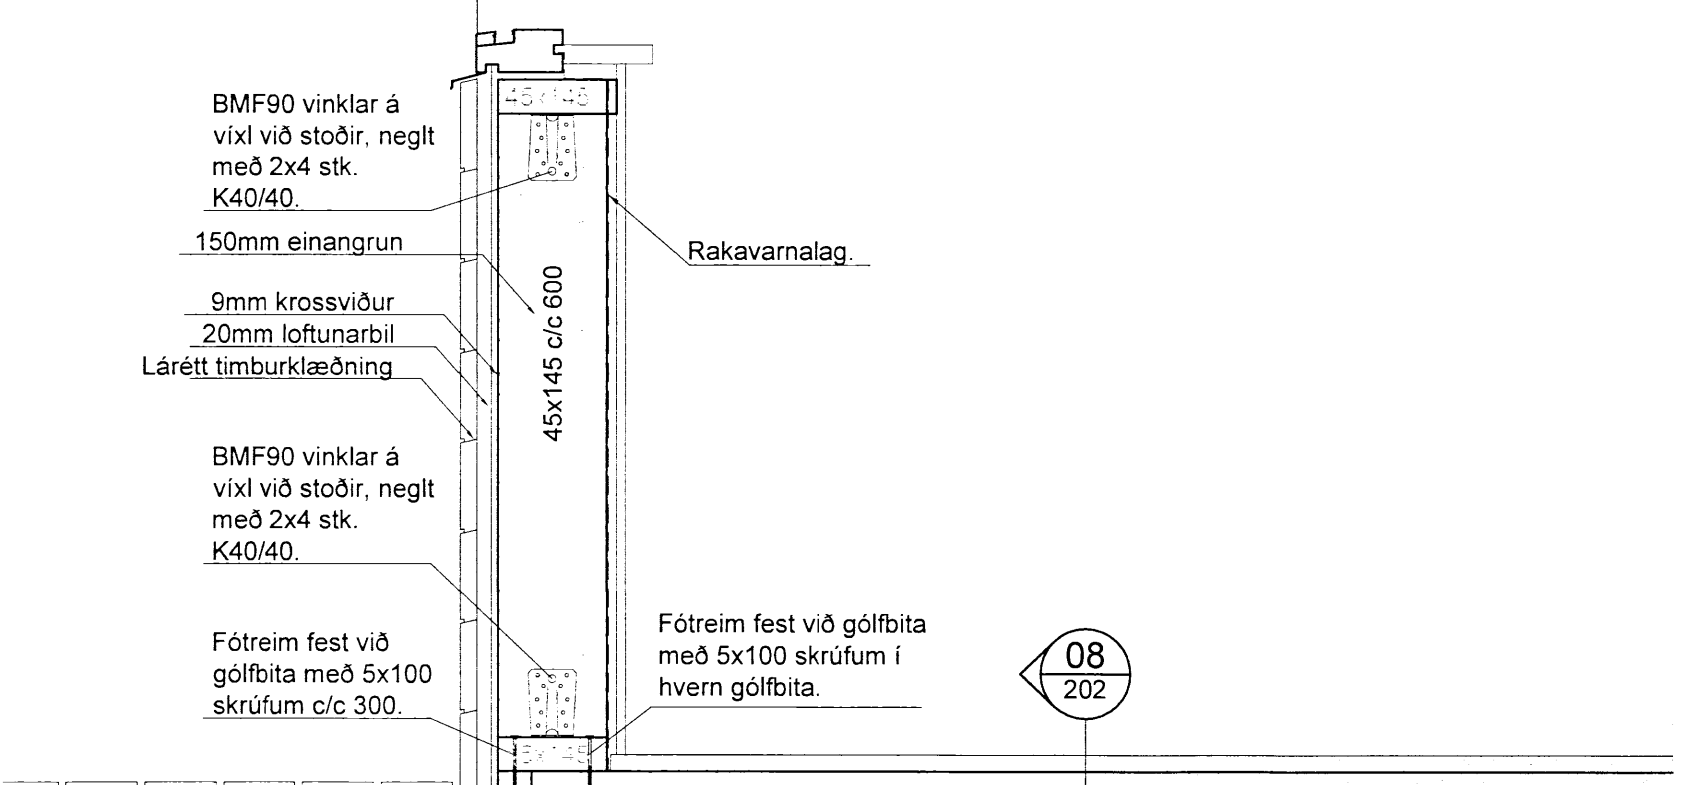

07 Deili 1:10
201