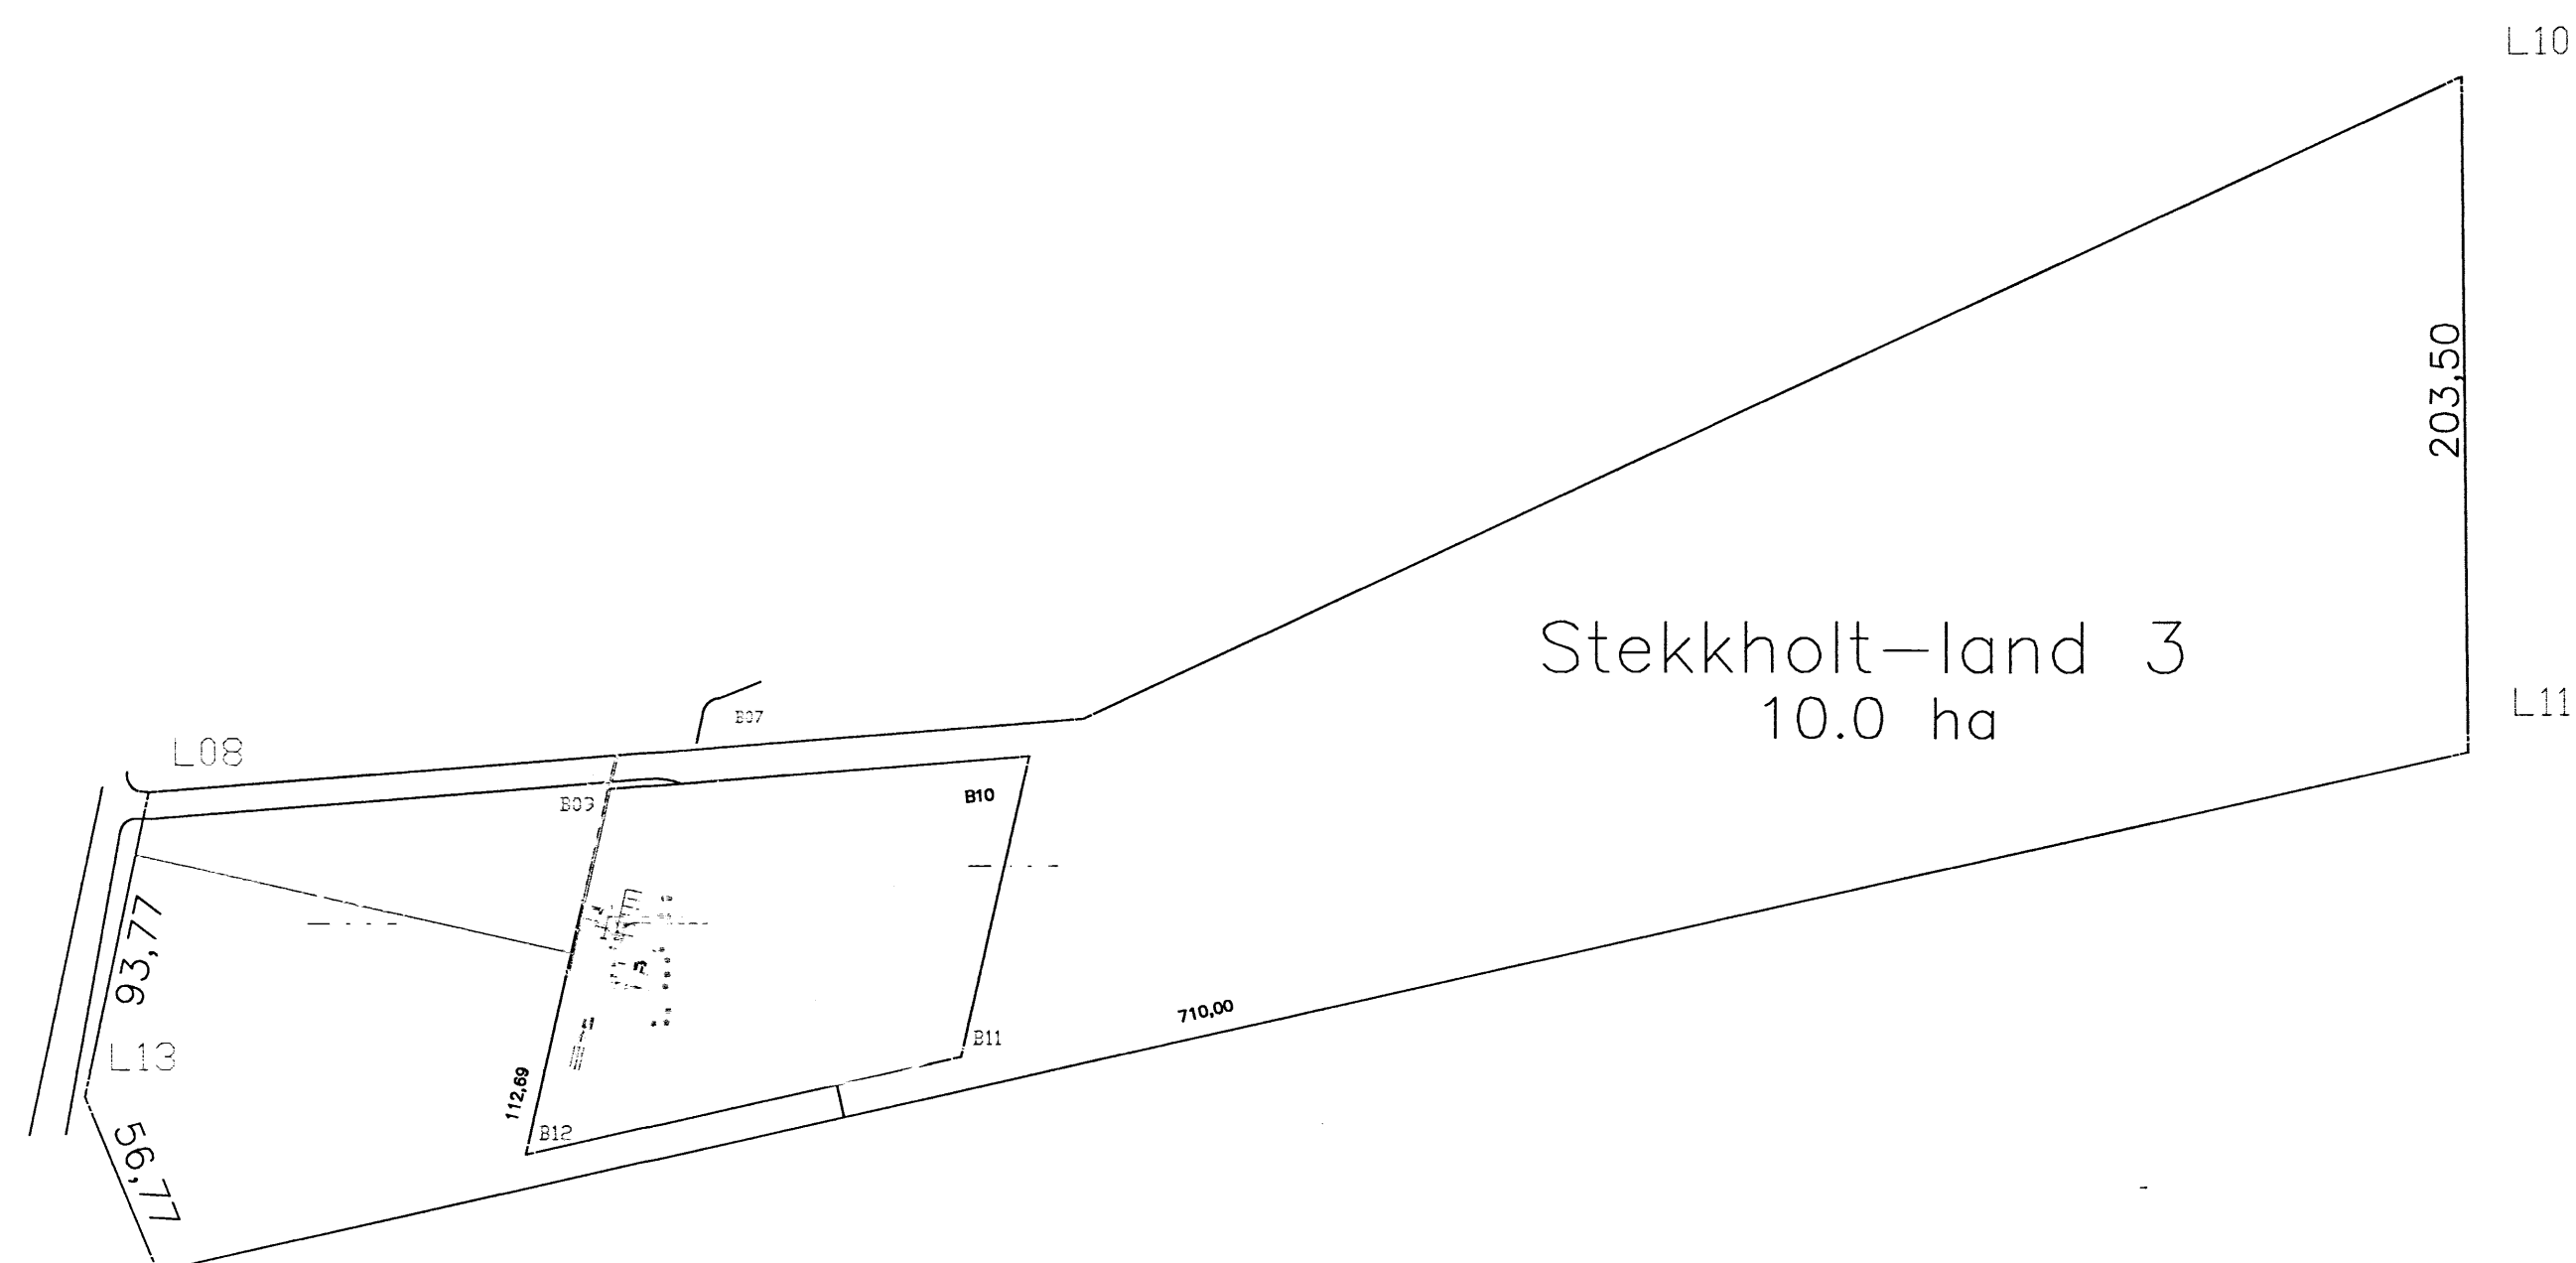

Raflagnateikningar Stekkholt land 3 801 Selfoss

Teikningaskrá

- Nr.1 Einlínummynd og afstöðummynd
- Nr.2 Raflagnateikning
- Nr.3 Smáspennuteikning
- Nr.4 Sökkulskautsteikning

Rafhönnun og ráðgjöf ehf
Birkigrund 20
800 Selfoss
Sími: 6640047
email: birkigrund@gmail.is