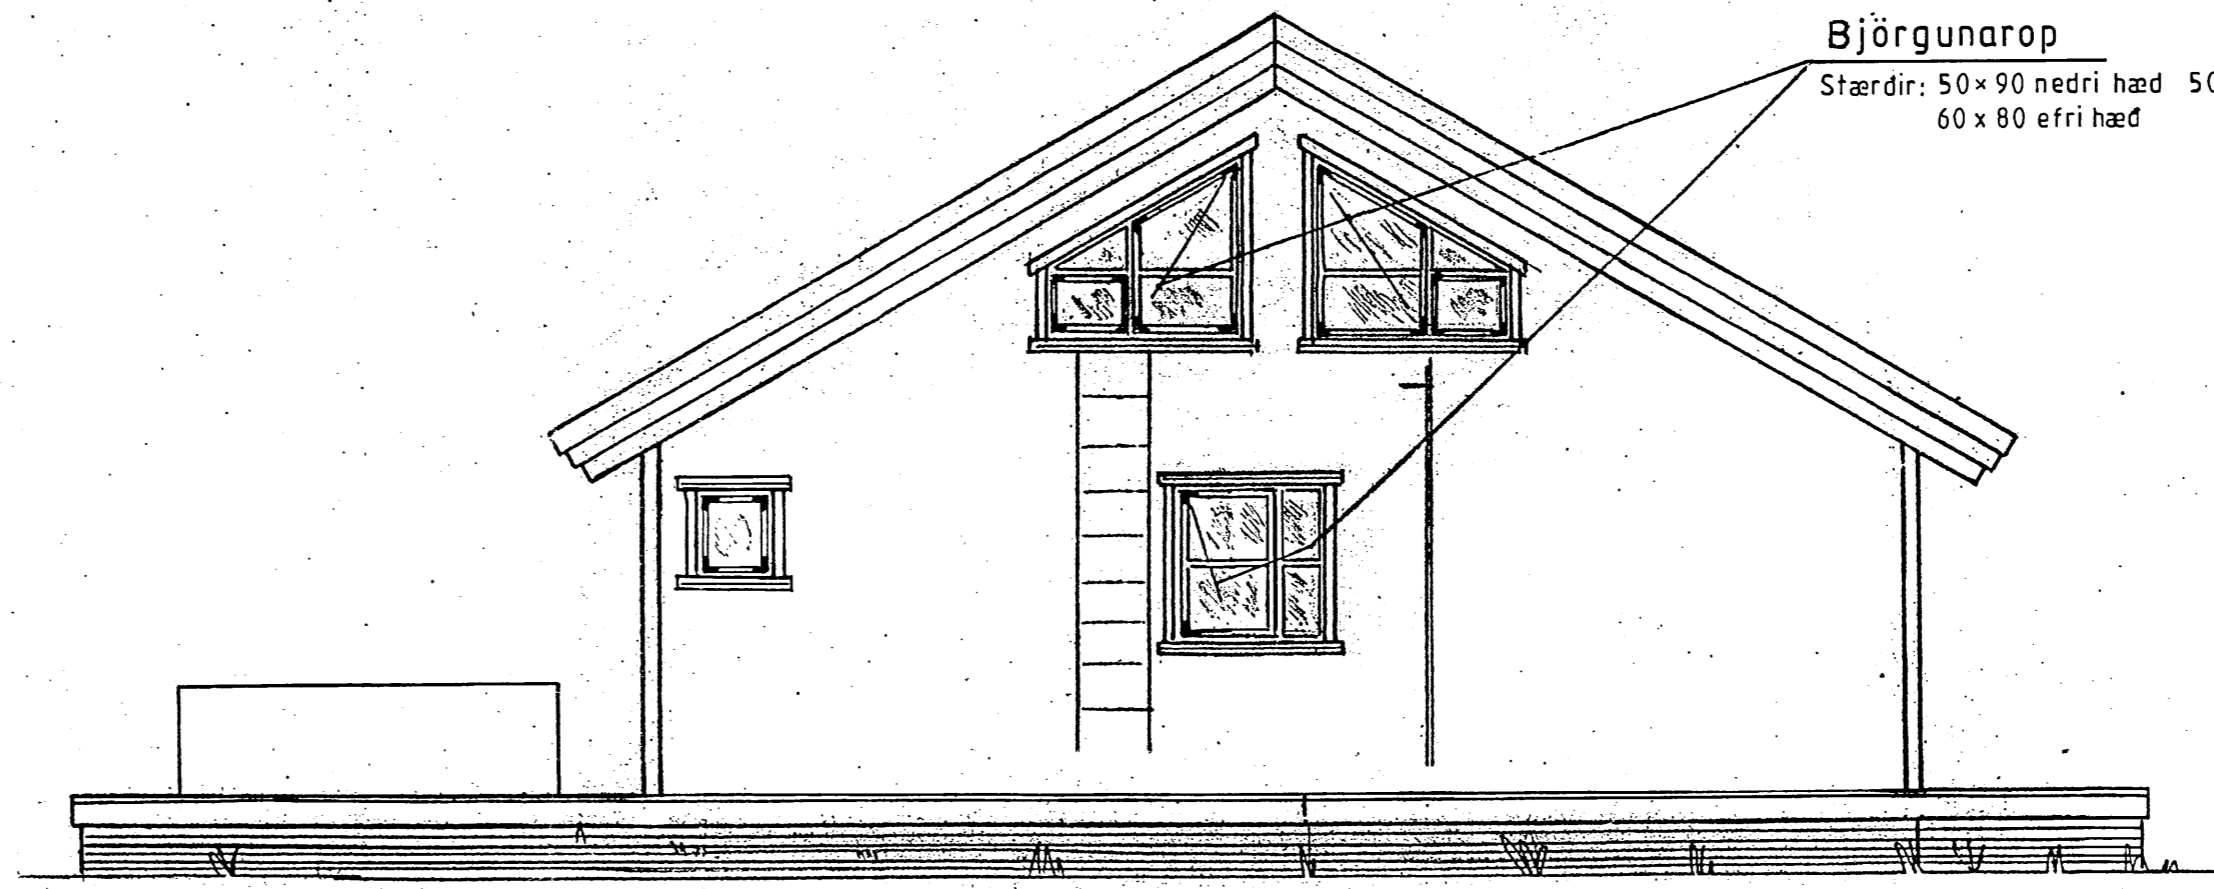

Samþykkt
9 JULI 2005
Pinnel Einarsson
Byggingulittrá unnefnta Ámesuylu

Björgunarop
Stæðir: 50 x 90 nedri hæð 50 x 90
60 x 80 efri hæð

Mkv.: 1:50	Sumarhús í landi Syðra Lángholti 8710 Hrunamannahr.	TEIKNIVANGUR
Dags.: júní 05	Árnessýslu. Lóð nr. 405 í Holtabyggð	
Nr 204-1	Eigandi: Svavar Ottósson kt.040747-3039	
	Útlit	<i>Pinnel Einarsson</i> 201032-4829