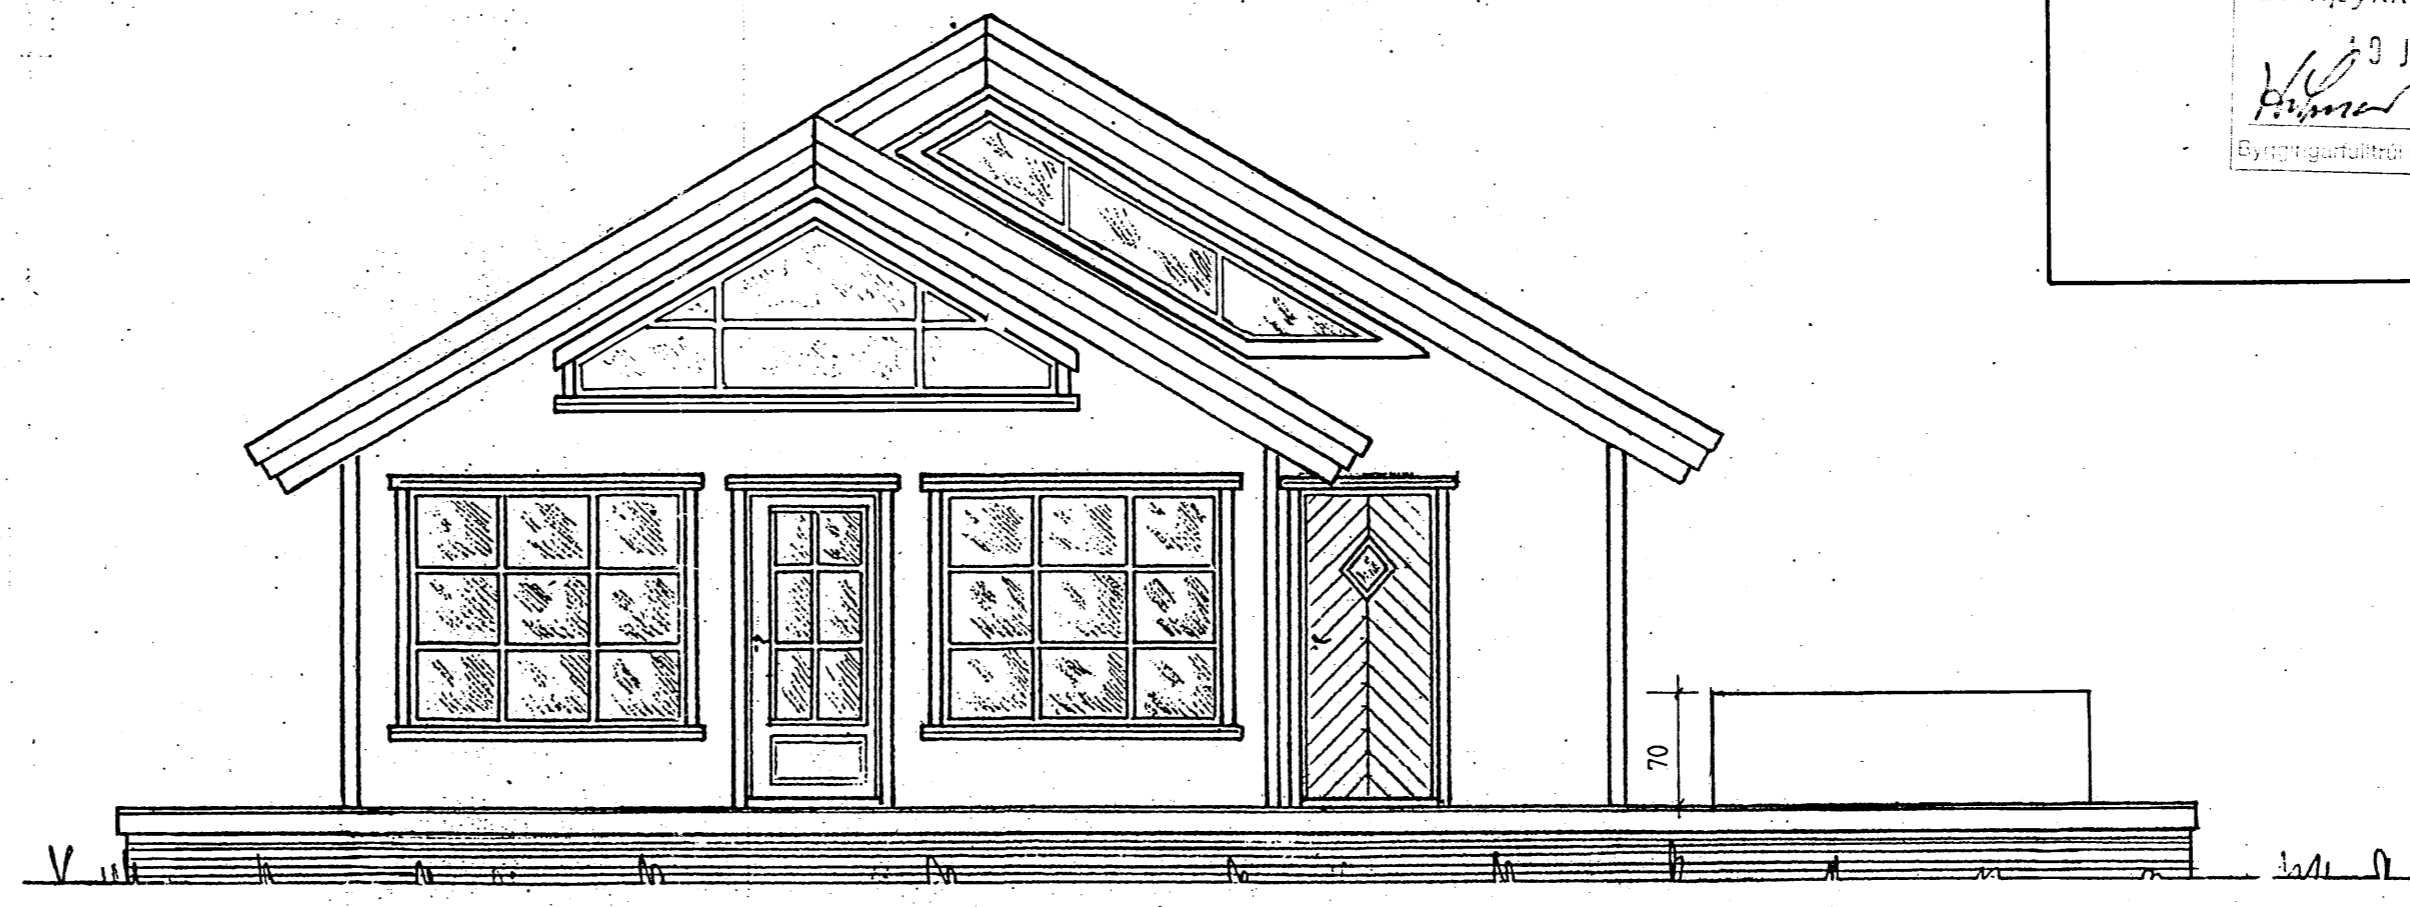

Samþykkt
9 JULI 2005
Pinnel Einarsson
Byggingulittrá unnefnta Ámesuylu

Björgunarop
Stæðir: 50 x 90 nedri hæð 50 x 90
60 x 80 efri hæð

Mkv.: 1:50	Sumarhús í landi Syðra Lángholti 8710 Hrunamannahr.	TEIKNIVANGUR
Dags.: júní 05	Árnessýslu. Lóð nr. 405 í Holtabyggð	
Nr 204-1	Eigandi: Svavar Ottósson kt.040747-3039	
	Útlit	<i>Pinnel Einarsson</i> 201032-4829