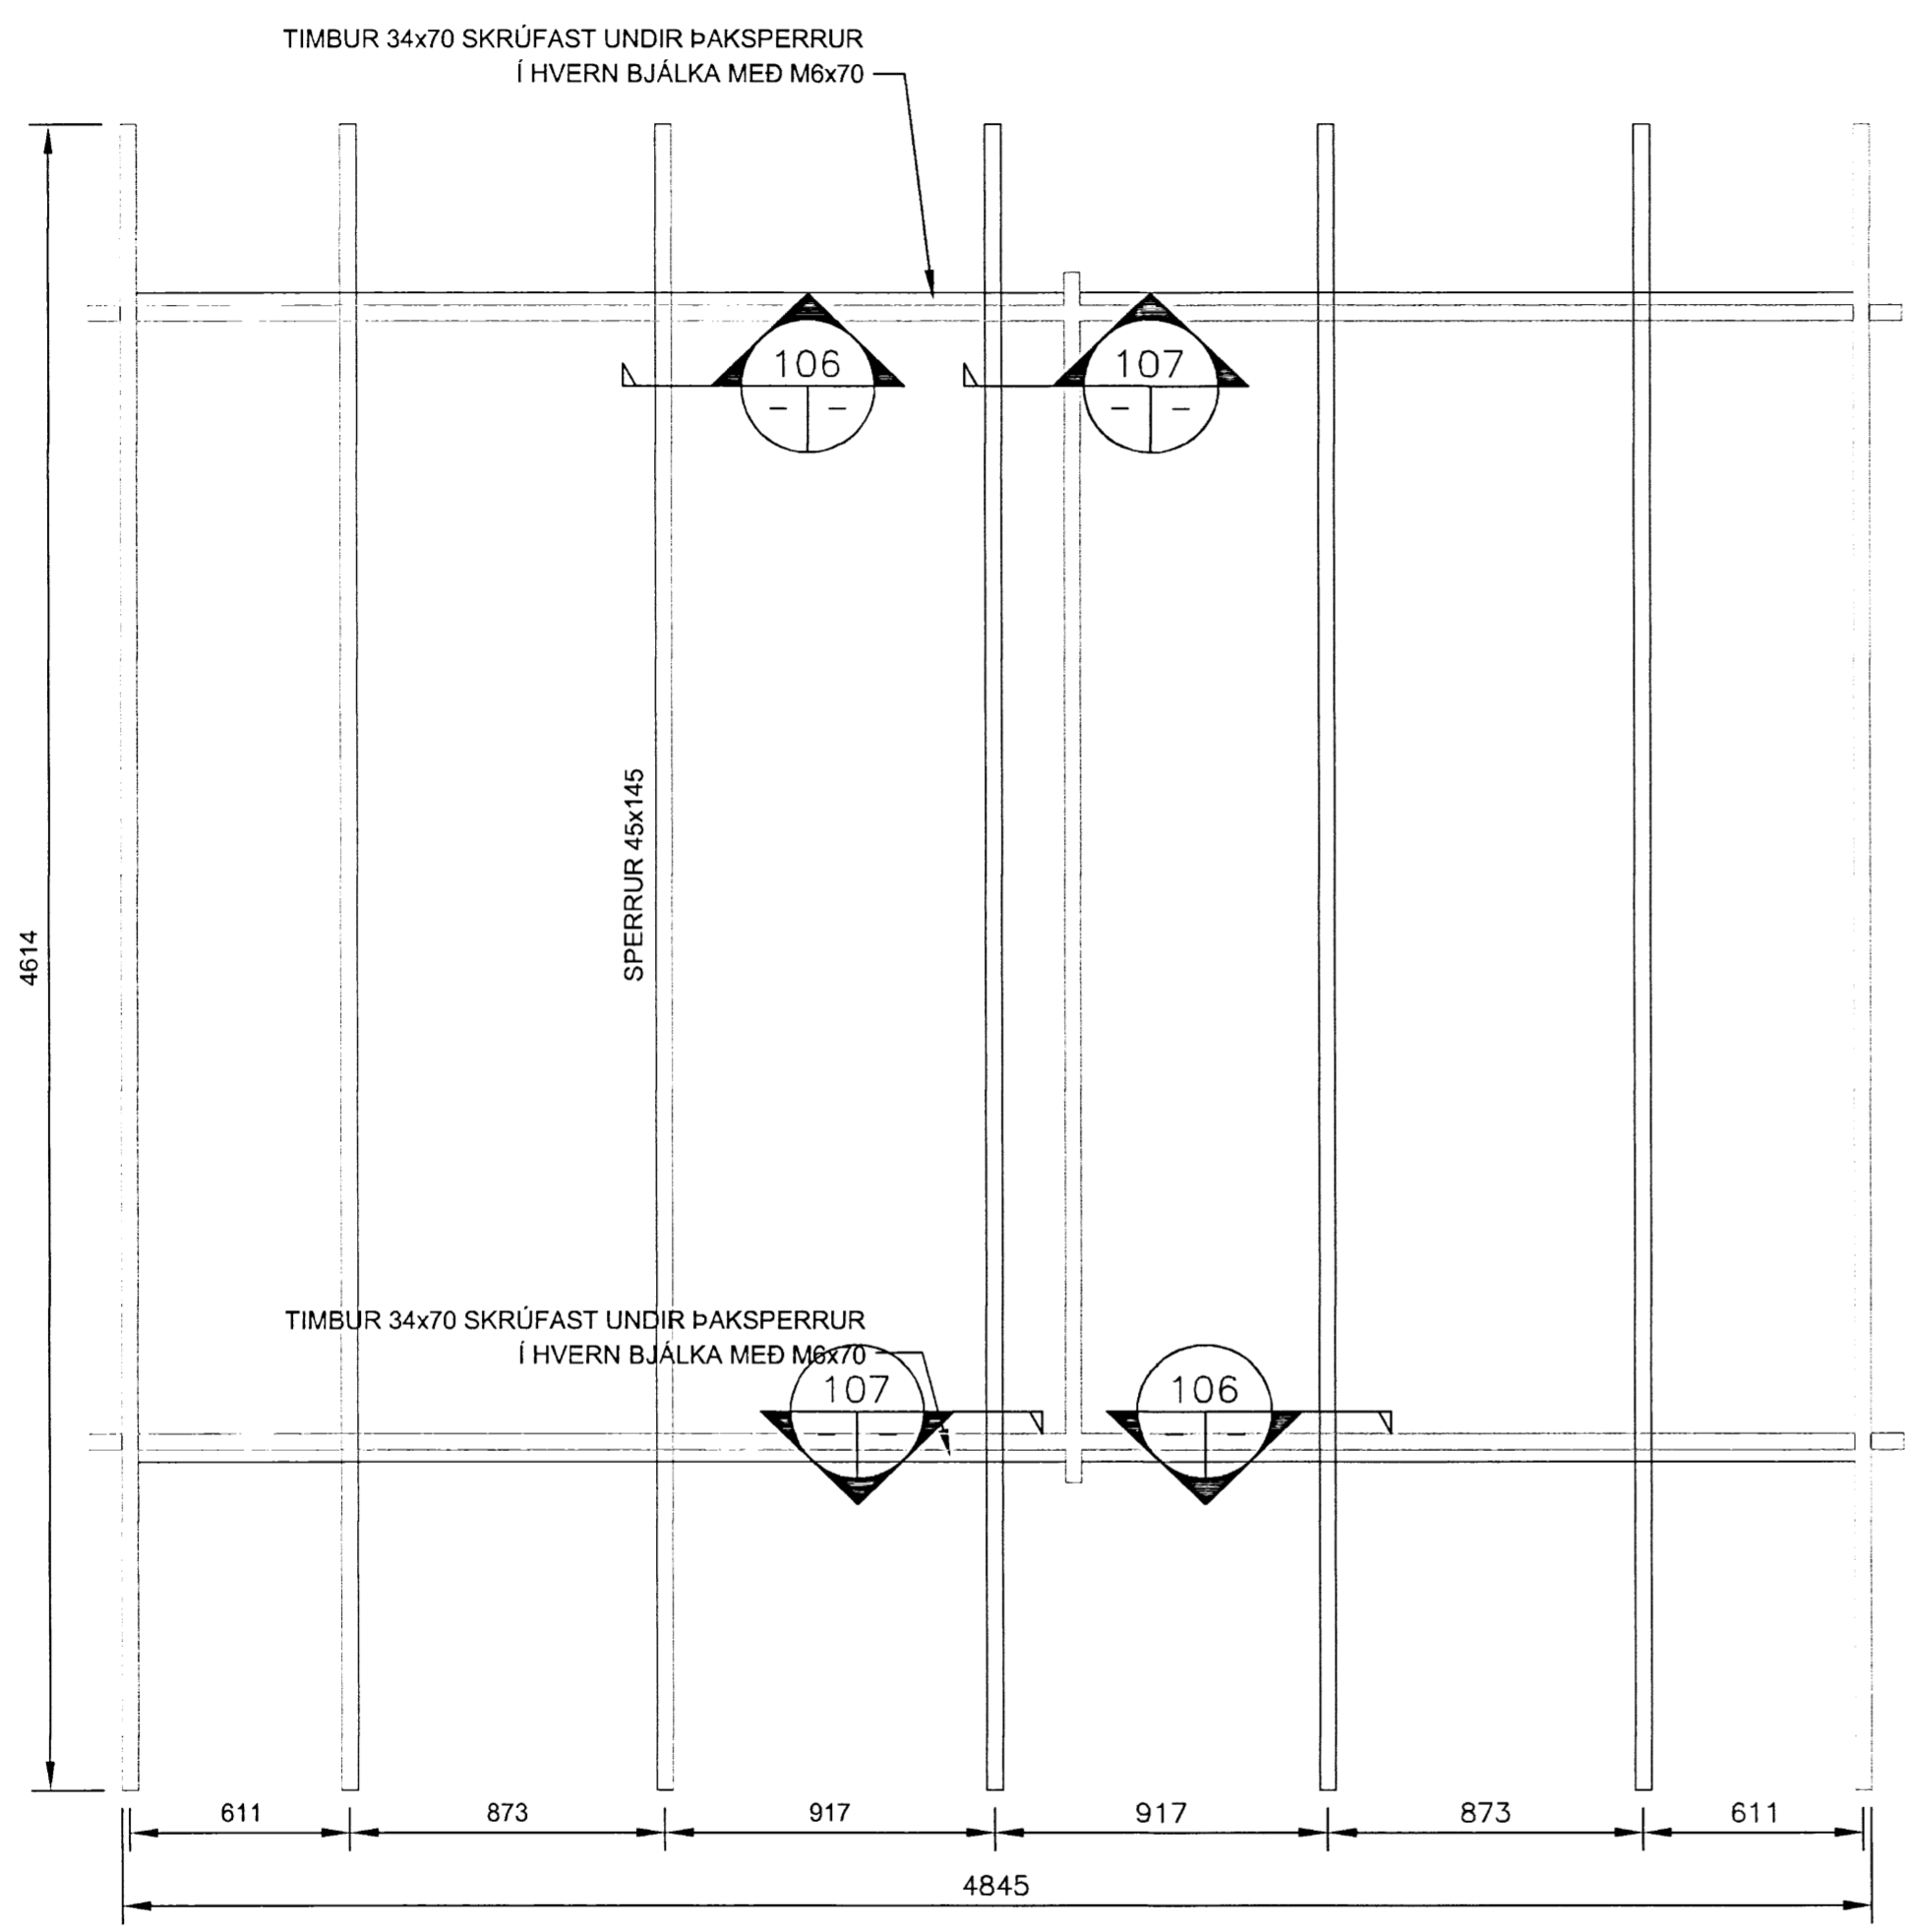

Nr.	Dags.	Breyting
		Hannaó

GRUNNMYND-ÞAK
 MKV. 1

106 SNID
 MKV. 2

107 SNID
 MKV. 2

Verkheiti:	
Smáhýsi	
Heimilisfang:	
Syðri Reykir, Biskupstungum - L60 167449	
Teikning:	Hannaó: GSS
Burðarvirki	Teiknaó: GSS
Þak	Mælikvarði: Br.
-	Blaðastærð: A2
-	Dags.: 1.5.2015
-	Verk. Nr.: 160315
Undirskrift og kennitala hönnuðs:	Guðni Sigurbjörn Sigurðsson Kt 750582-4479
Undirskrift og kennitala hönnunarstjóra:	
Guðni S. Sigurðsson Selás 13, 260 Reykjanesbæ Sími: 868-0528 Netfang: www.riss.is	Teikning nr. B103
	Útgáfa -
HÖNNUÐUR ÁSKILUR SER ALLAN RÉTT A TEIKNINGUM - FJÓLFÖLDUN ER HÁÐ SKRIFLEGU SAMÞYGGI	