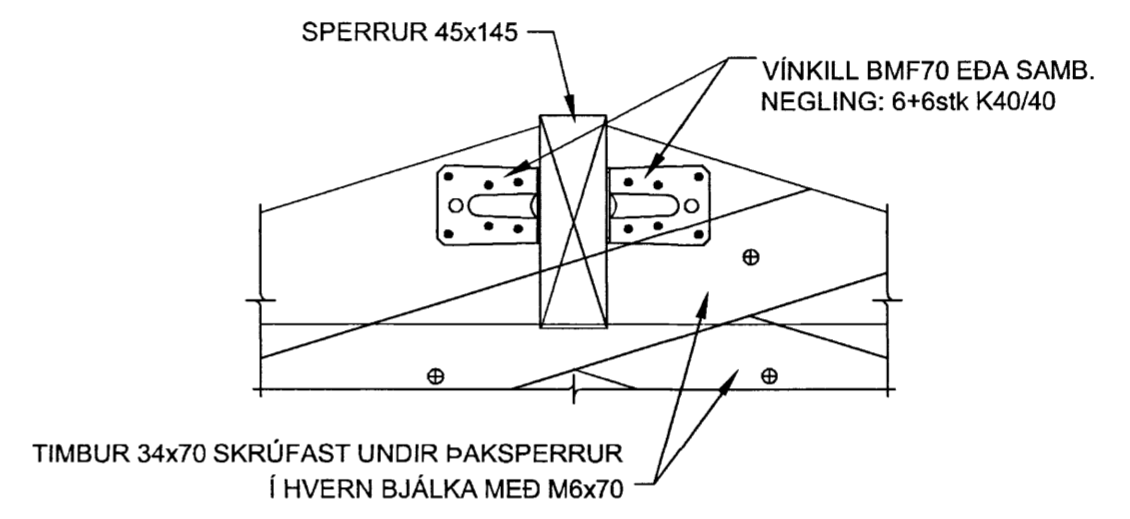

Nr.	Dags.	Breyting
		Hannaó

GRUNNMYND-ÞAK
 MKV. 1

106 SNID
 MKV. 2

107 SNID
 MKV. 2

Verkheiti:	
Smáhýsi	
Heimilisfang:	
Syðri Reykir, Biskupstungum - L60 167449	
Teikning:	Hannaó: GSS
Burðarvirki	Teiknaó: GSS
Þak	Mælikvarði: Br.
-	Blaðastærð: A2
-	Dags.: 1.5.2015
-	Verk. Nr.: 160315
Undirskrift og kennitala hönnuðs:	Guðni Sigurbjörn Sigurðsson Kt 750582-4479
Undirskrift og kennitala hönnunarstjóra:	
Guðni S. Sigurðsson Selás 13, 260 Reykjanesbæ Sími: 868-0528 Netfang: www.riss.is	Teikning nr. B103
	Útgáfa -
HÖNNUÐUR ÁSKILUR SER ALLAN RÉTT A TEIKNINGUM - FJÓLFÖLDUN ER HÁÐ SKRIFLEGU SAMÞYGGI	