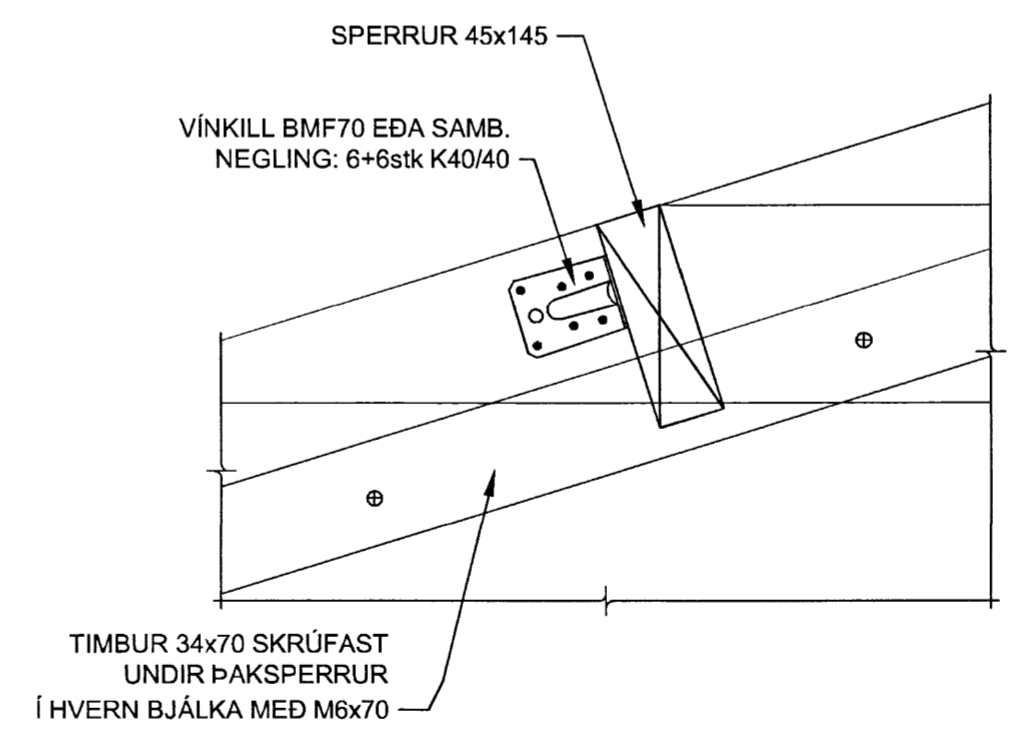

Nr.	Dags.	Breyting
		Hannaó

GRUNNMYND-ÞAK
 MKV. 1

106 SNID
 MKV. 2

107 SNID
 MKV. 2

Verkheiti:	
Smáhýsi	
Heimilisfang:	
Syðri Reykir, Biskupstungum - L60 167449	
Teikning:	Hannaó: GSS
Burðarvirki	Teiknaó: GSS
Þak	Mælikvarði: Br.
-	Blaðastærð: A2
-	Dags.: 1.5.2015
-	Verk. Nr.: 160315
Undirskrift og kennitala hönnuðs:	Guðni Sigurbjörn Sigurðsson Kt 750582-4479
Undirskrift og kennitala hönnunarstjóra:	
Guðni S. Sigurðsson Selás 13, 260 Reykjanesbæ Sími: 868-0528 Netfang: www.riss.is	Teikning nr. B103
	Útgáfa -
HÖNNUÐUR ÁSKILUR SER ALLAN RÉTT A TEIKNINGUM - FJÓLFÖLDUN ER HÁÐ SKRIFLEGU SAMÞYGGI	