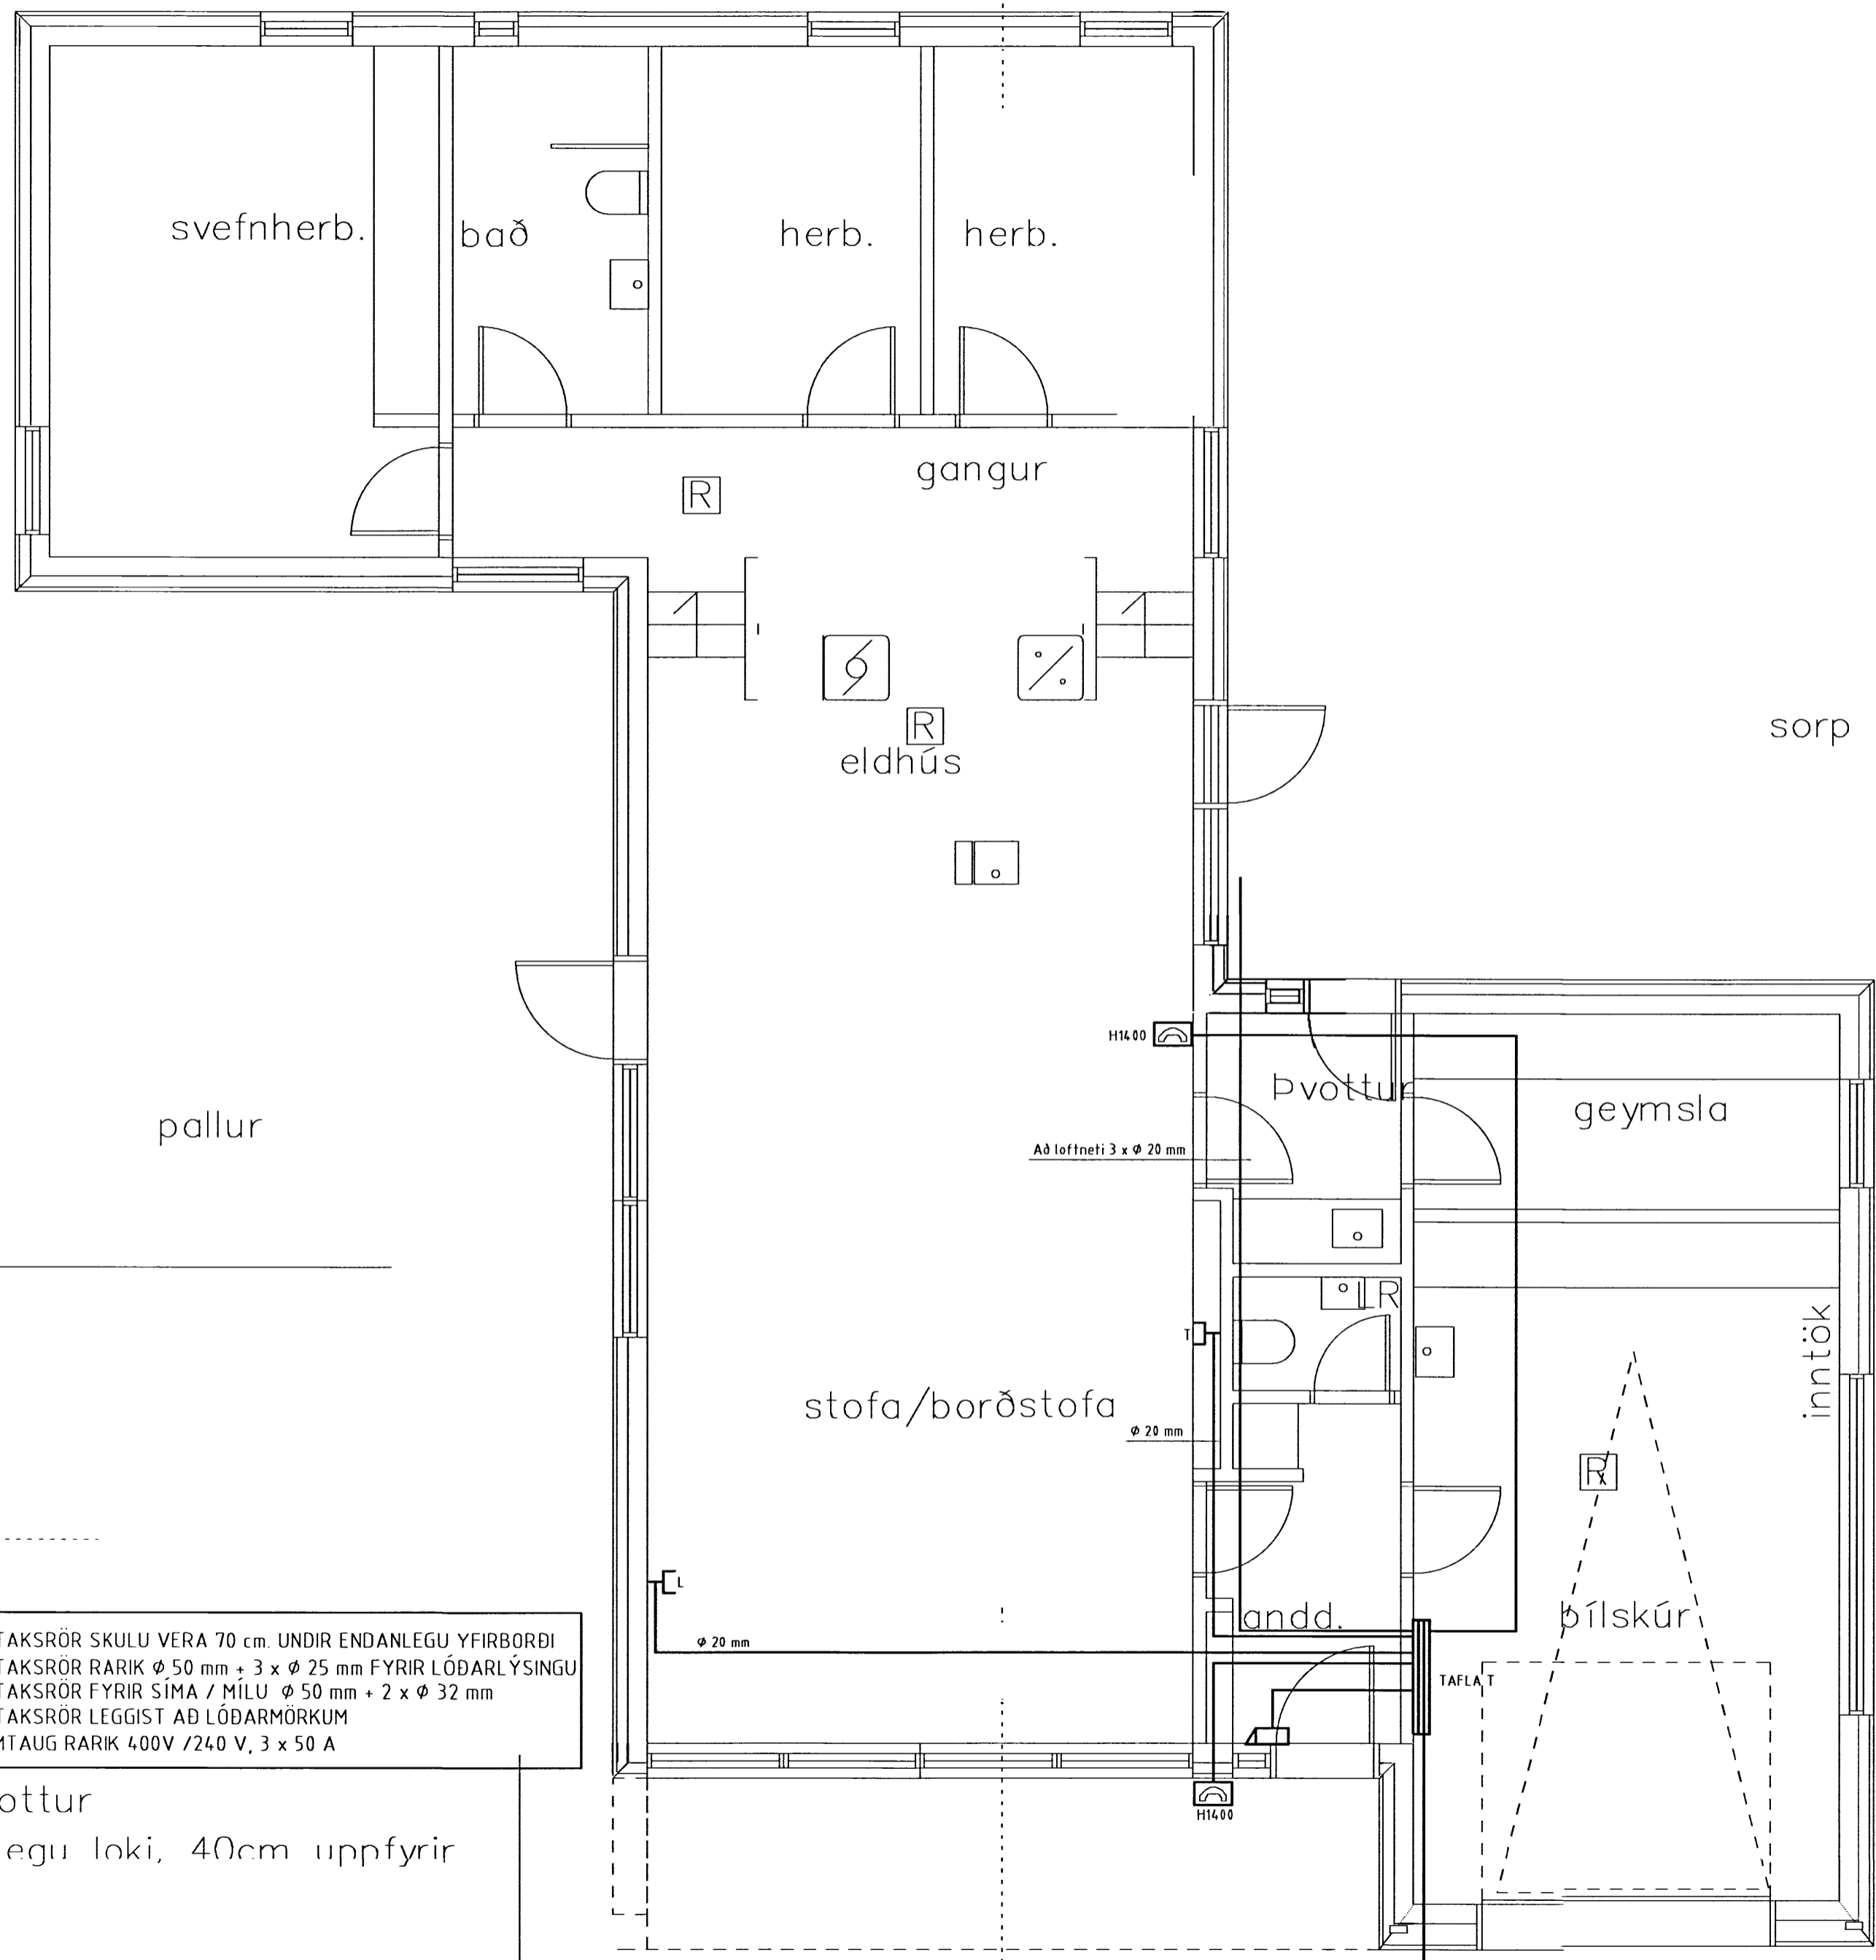

Skafar 5/8-2015
 Pórfarsson

INNTAKSRÖR SKULU VERA 70 cm. UNDIR ENDANLEGU YFIRBORÐI
 INNTAKSRÖR RARIK ϕ 50 mm + 3 x ϕ 25 mm FYRIR LÓÐARLÝSINGU
 INNTAKSRÖR FYRIR SÍMA / MÍLU ϕ 50 mm + 2 x ϕ 32 mm
 INNTAKSRÖR LEGGIST AÐ LÓÐARMÖRKUM
 HEIMTAUG RARIK 400V /240 V, 3 x 50 A

heitur pottur
 m/læsanlegu loki, 40cm uppfyrir
 pall

ÁRITUN ADALHÖNNUDAR

HÖNNUDUR:

Pór Stefánsson

YFIRFARID:

Pór Stefánsson

SAMÞYKKT:

[Signature] KT: 21261-726

ÚTPRENTAD: 6.7.2015 21:39:47
 SÍÐAST VISTAD: 6.7.2015 21:38:13
 TOLVUNAFN: RAFLÖGN-1909.dwg
 SLÓÐ: F:\ODD\Verk\Kjaransstaðir\Teikn
 VERKNÚMUR: BLAD
 1909-2015-033 4 af 5
 DAGSETNING: 24 júní 2015