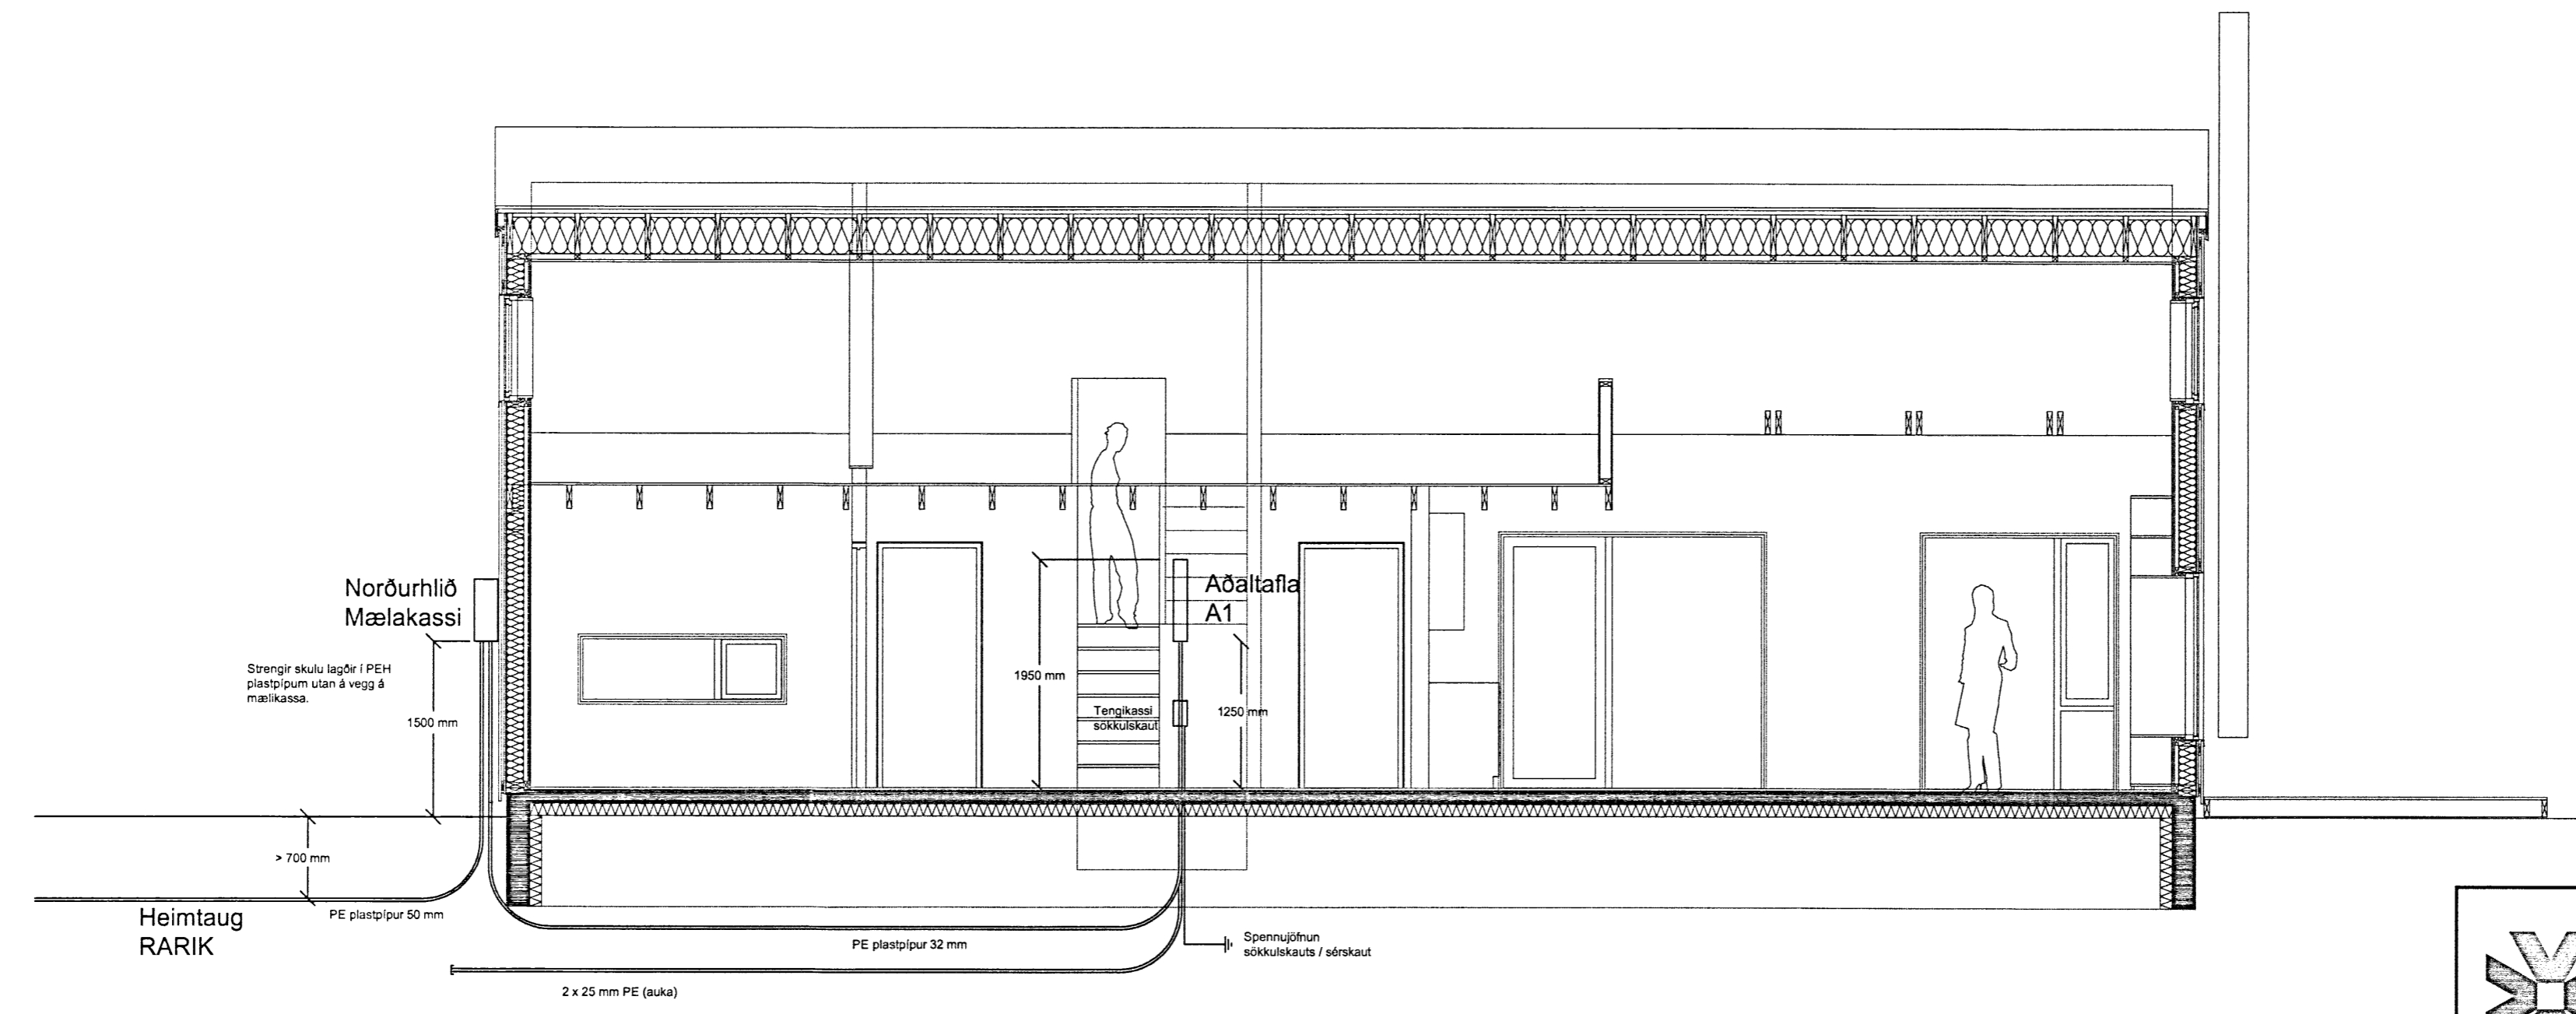

1 2 3 4 5 6 7 8

Skipulags- og byggingarfræðingur Uppveita bs.
VERKÍÐ
02.08.2015
RK
Byggingarfræðingur

A SNÍÐ A - VESTUR
1:50

www.verkis.is - sími: +354 422 8000

SAMPYKKT: Kristján Helgi Theodórsson 031267-4639

KROU *Gutfríðgarðarson*
070375-5599

A 14.08.2015 Verkteikning SEK SEK KHT KHT

ÚTG DAGS SKÝRINGAR TEIK HANN RÝNT SAMP

HRAUNTRÖÐ 11, VAÐNESI
FRÍSTUNDAHÚS
Raflögn
Snið A
Vestur

VERKFANG 15183.001 TEIKNING E20.002 A

5665.