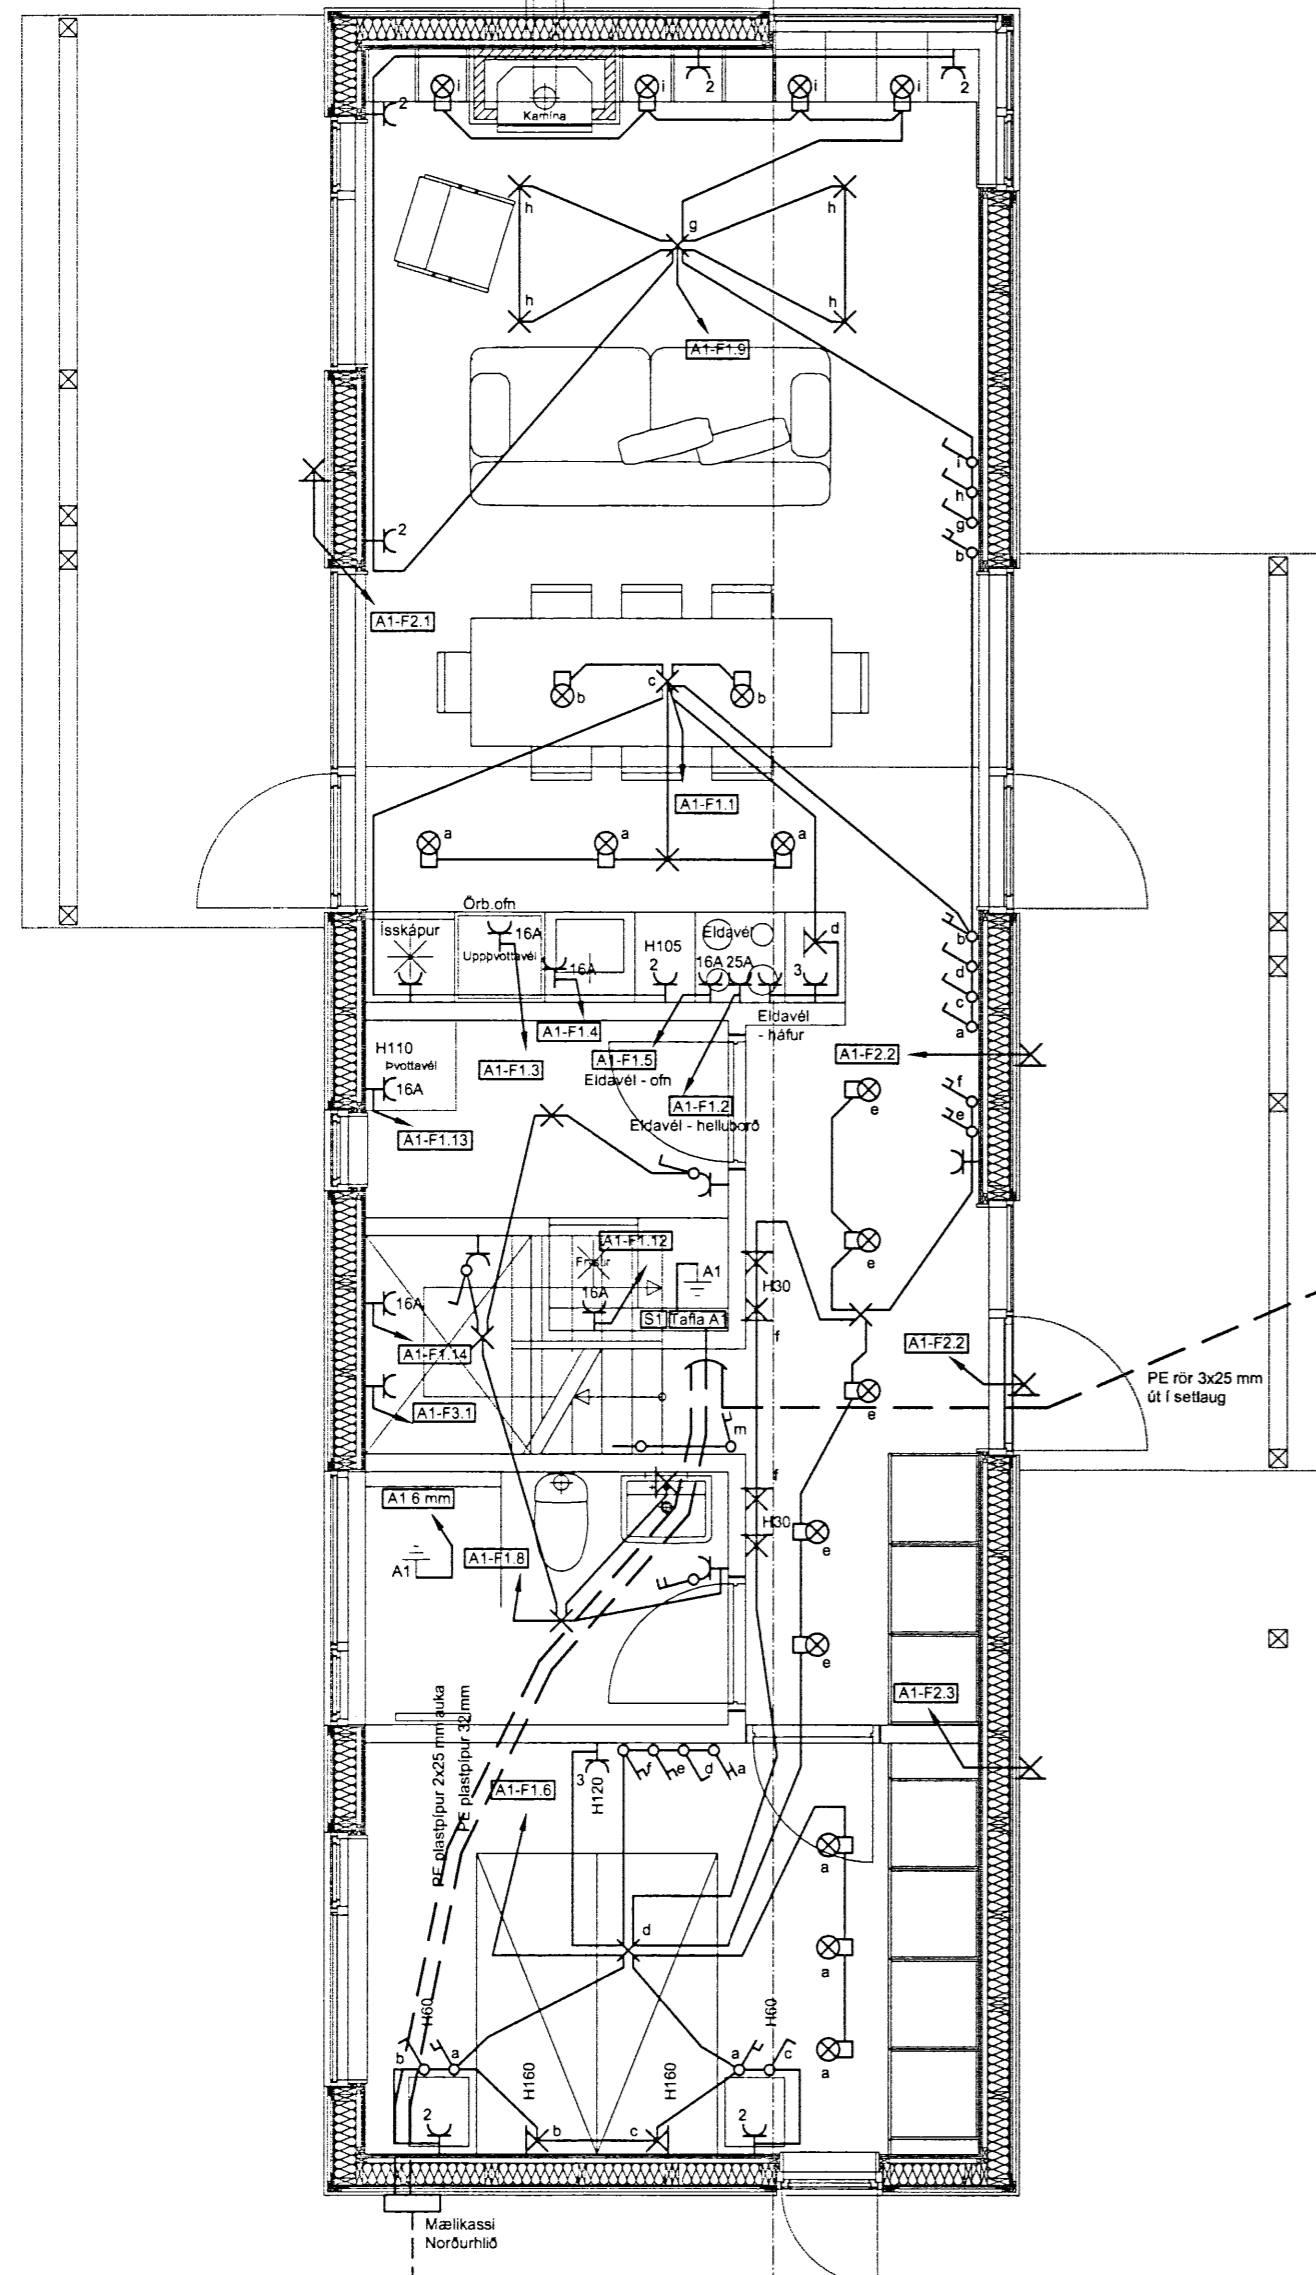

Skjalafloppur og byggingarfræðingur Uppveita bs.
Yfirfarið
02.08.2015
Rf
Ragnheiður Ragnarsdóttir

GR JARÐHÆÐ
1:50