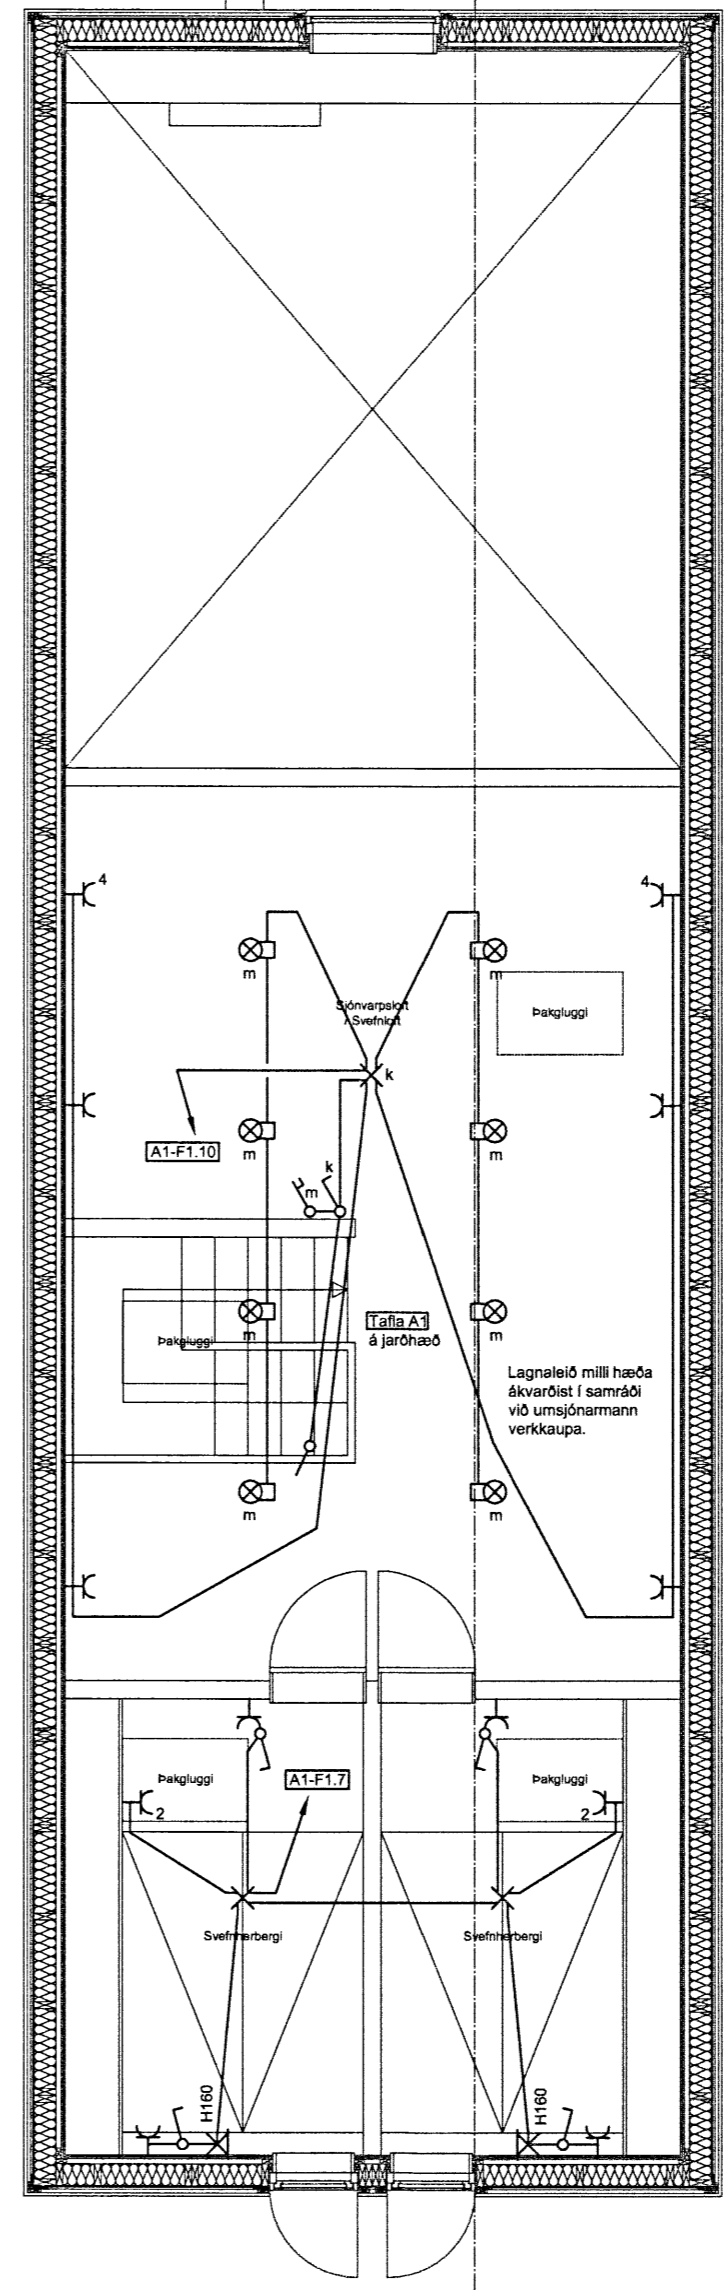

GR RISLOFT
1:50

Frumstærð blaðs A2

www.verkis.is - sími: +354 422 8000

SAMÞYKKT: Kristján Helgi Theodorsson 031267-4639

Rf *Ragnheiður Ragnarsdóttir*
070345-5549

A 14.08.2015 Verkeigning SEK SEK KHT KHT

ÚTG DAGS SKÝRINGAR TEIK HANN RÝNT SAMÞ

HRAUNTRÖÐ 11. VAÐNESI
FRÍSTUNDAHÚS
Rafloðn
Grunnmynd
Jarðhæð og risloft

VERKFANG 15183.001 TEIKNING E20.003 A