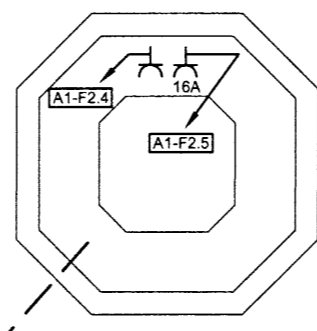

GR RISLOFT
1:50