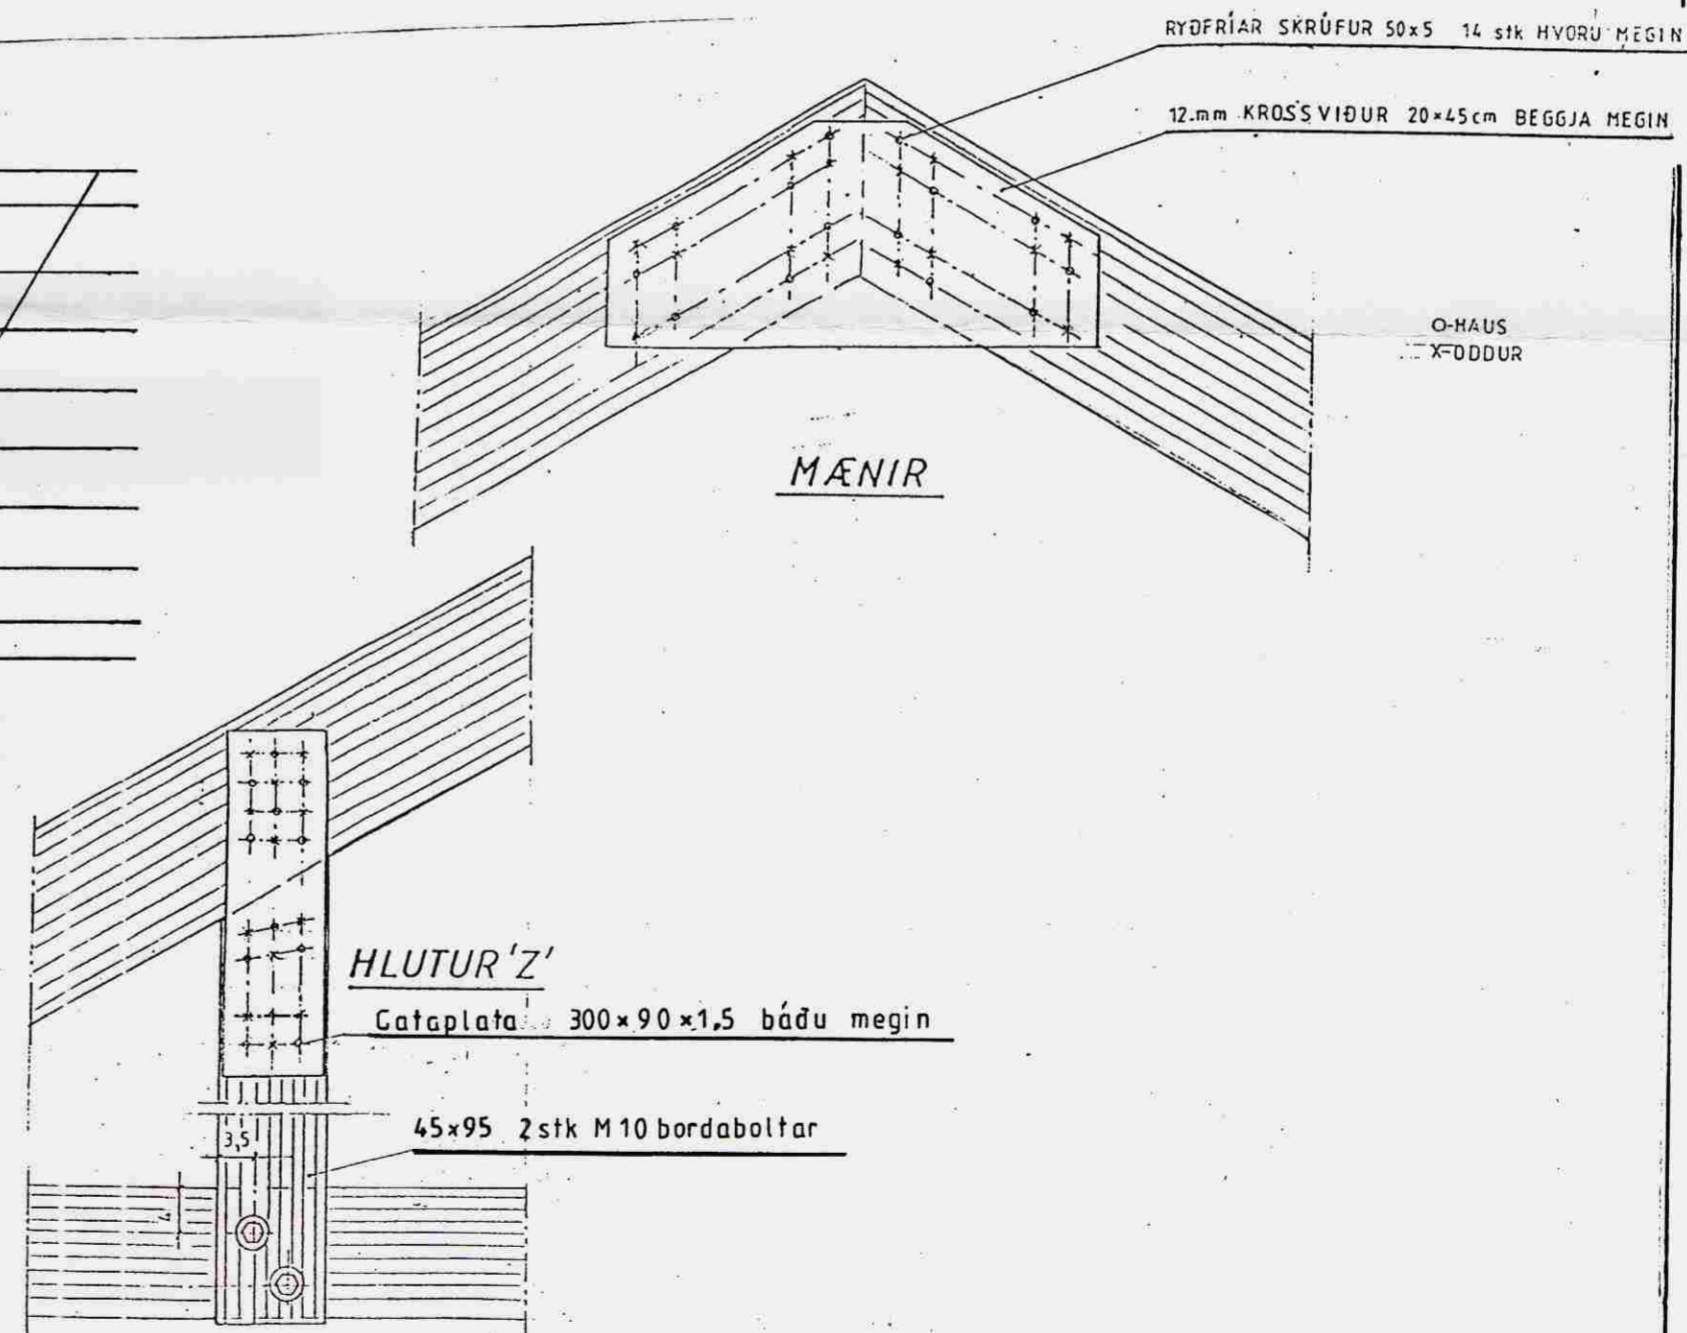

4 STK. VINDTOGBÖND GALV. "BMF" 40 x 2" / m OFAN Á SPÉRRUR (LEKTUR)

NEGLING: 1 STK KAMBSAUMUR 2,8/65 Í HVERJA SPÉRRU

GRUNNMYND ÞAKVIÐA

Mkv = 1:50

Spegill

Mkv.: 1:50, 1:10	Sumarhús í landi, Brjámsstaða Grímsness og Grafningshreppi. Lód nr. 11a við Heidarveg.	TEIKNIVANGUR
Dags.: Júlí '06	Eigandi: Emil Haraldsson kt: 280254-3639	270733 2559
Nr. 57-11-7	Þakviðir. Hús nr. 57	201032-4829