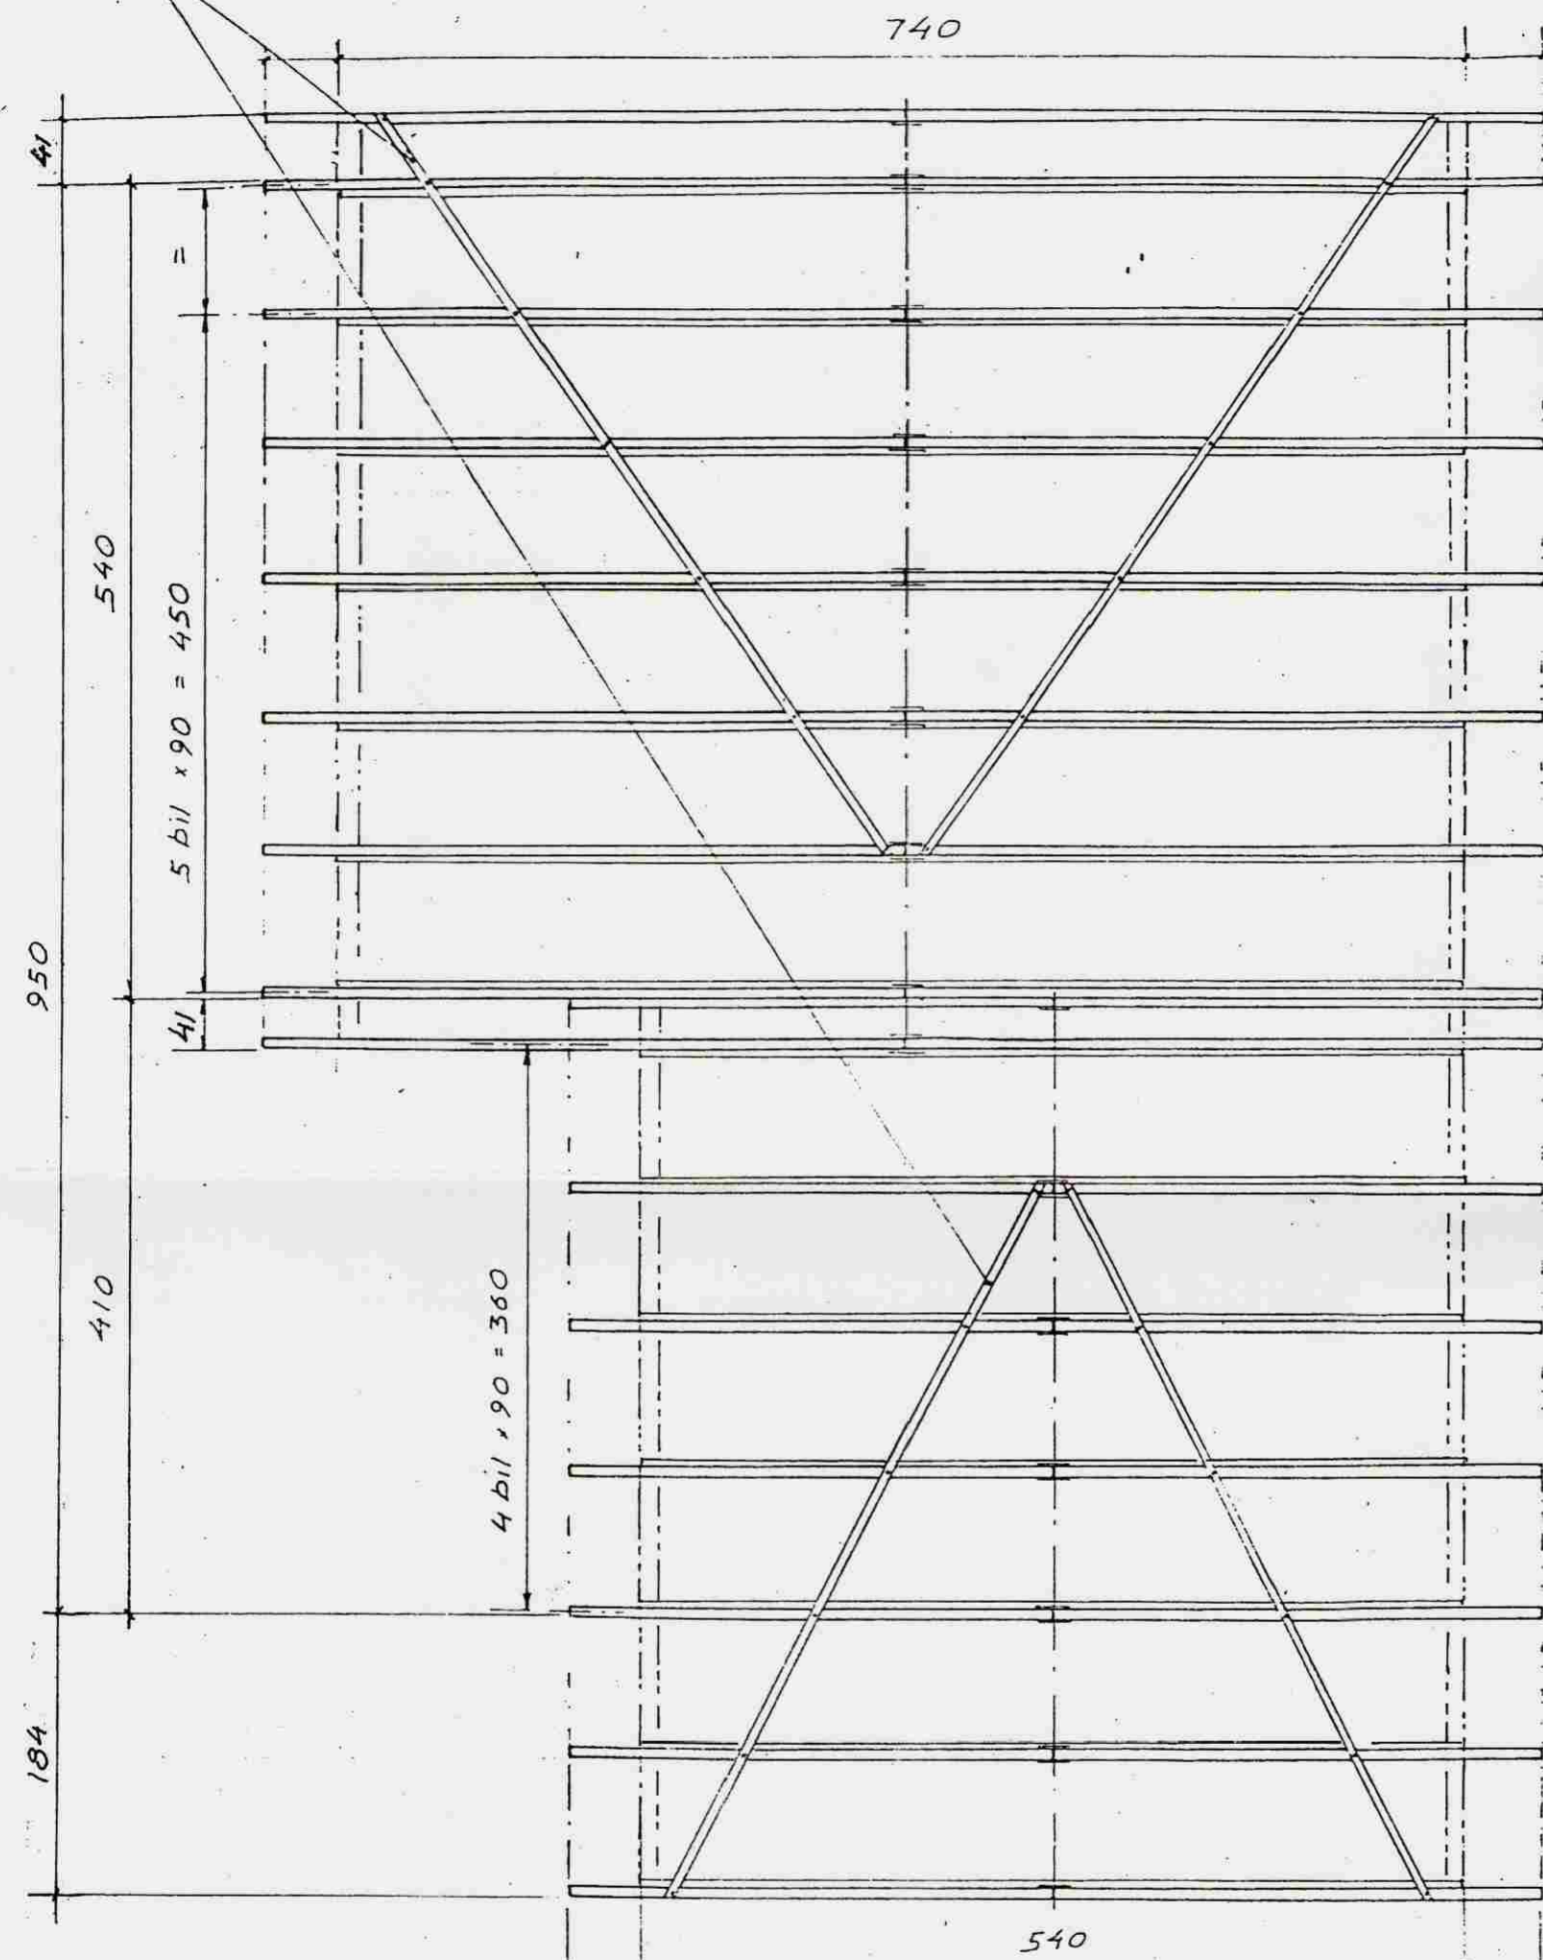

4 STK. VINDTOGBÖND GALV. "BMF" 40 x 2" / m OFAN Á SPÉRRUR (LEKTUR)

NEGLING: 1 STK KAMBSAUMUR 2,8/65 Í HVERJA SPÉRRU

GRUNNMYND ÞAKVIÐA

Mkv = 1:50

Spegill

Mkv.: 1:50, 1:10	Sumarhús í landi, Brjámsstaða Grímsness og Grafningshreppi. Lód nr. 11a við Heidarveg.	TEIKNIVANGUR
Dags.: Júlí '06	Eigandi: Emil Haraldsson kt: 280254-3639	270733 2559
Nr. 57-11-7	Þakviðir. Hús nr. 57	201032-4829