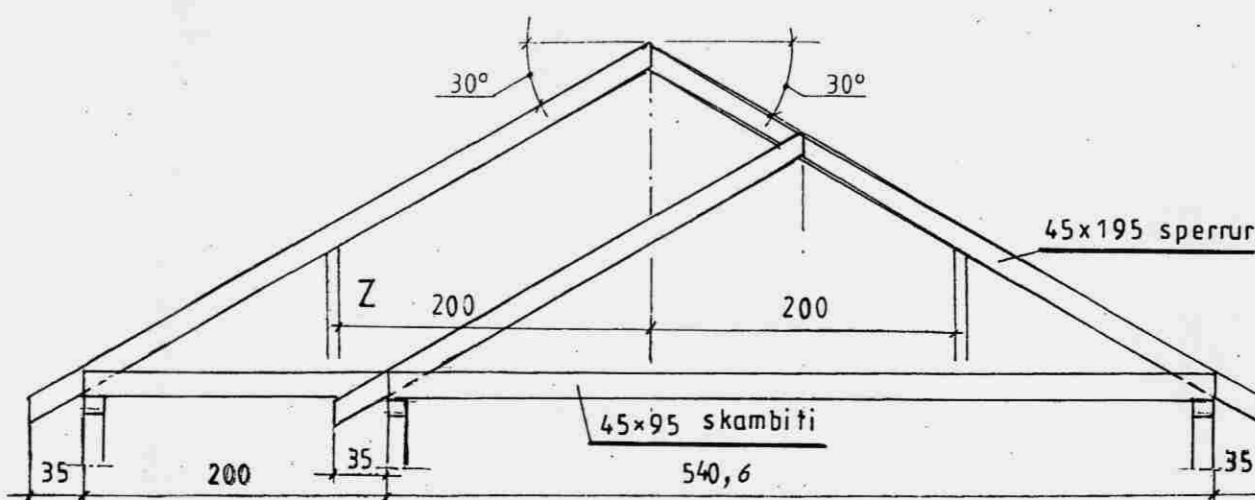

4 STK. VINDTOGBÖND GALV. "BMF" 40 x 2" / m OFAN Á SPÉRRUR (LEKTUR)

NEGLING: 1 STK KAMBSAUMUR 2,8/65 Í HVERJA SPÉRRU

GRUNNMYND ÞAKVIÐA

Mkv = 1:50

Spegill

Mkv.: 1:50, 1:10	Sumarhús í landi, Brjámsstaða Grímsness og Grafningshreppi. Lód nr. 11a við Heidarveg.	TEIKNIVANGUR
Dags.: Júlí '06	Eigandi: Emil Haraldsson kt: 280254-3639	270733 2559
Nr. 57-11-7	Þakviðir. Hús nr. 57	201032-4829