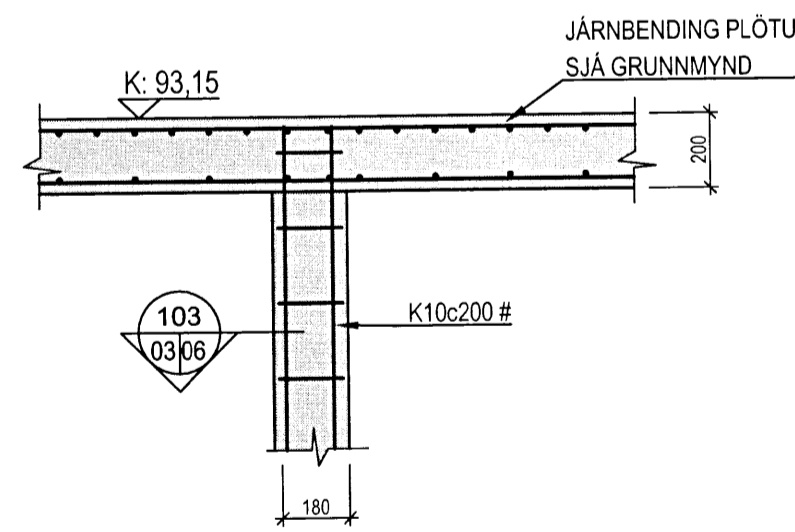

Skipulags- og byggingarfulltrúi Uppsveita bs.
Yfirfarið
23 JULÍ 2015
Pinn Gísl
Byggingarfulltrúi

Útan lóð 168174

Útey 1 Bláskógabyggð

Burðarvirki
Plata yfir kjallara
grunnmynd og snið

VÍÐSJÁ

*Gísli Gíslason
16057 4809*

UTGIFA	DAGI	NAFN	SKAÐ	TEKNI NÚM.
		AGÚST BIRGJESSON 160557-4199	XXXX	B 02