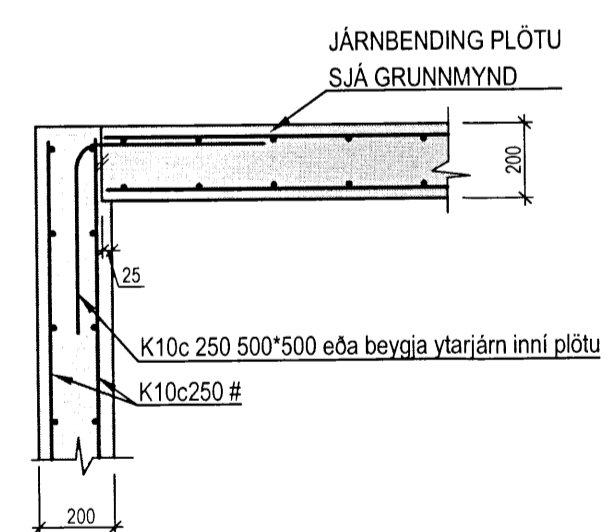

Skipulags- og byggingarfulltrúi Uppsveita bs.
Yfirfarið
23 JULÍ 2015
Pinn Gísl
Byggingarfulltrúi

Útan lóð 168174

Útey 1 Bláskógabyggð

Burðarvirki
Plata yfir kjallara
grunnmynd og snið

VÍÐSJÁ

*Gísli Gíslason
16057 4809*

UTGIFA	DAGI	NAFN	SKAÐ	TEKNI NÚM.
		AGÚST BIRGJESSON 160557-4199	XXXX	B 02