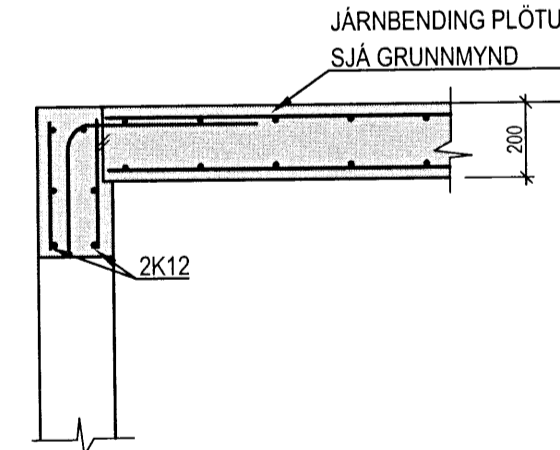

Skipulags- og byggingarfulltrúi Uppsveita bs.
Yfirfarið
23 JULÍ 2015
Pinn Gísl
Byggingarfulltrúi

Útan lóð 168174

Útey 1 Bláskógabyggð

Burðarvirki
Plata yfir kjallara
grunnmynd og snið

VÍÐSJÁ

*Gísli Gíslason
16057 4809*

UTGIFA	DAGI	NAFN	SKAÐ	TEKNI NÚM.
		AGÚST BIRGJESSON 160557-4199	XXXX	B 02