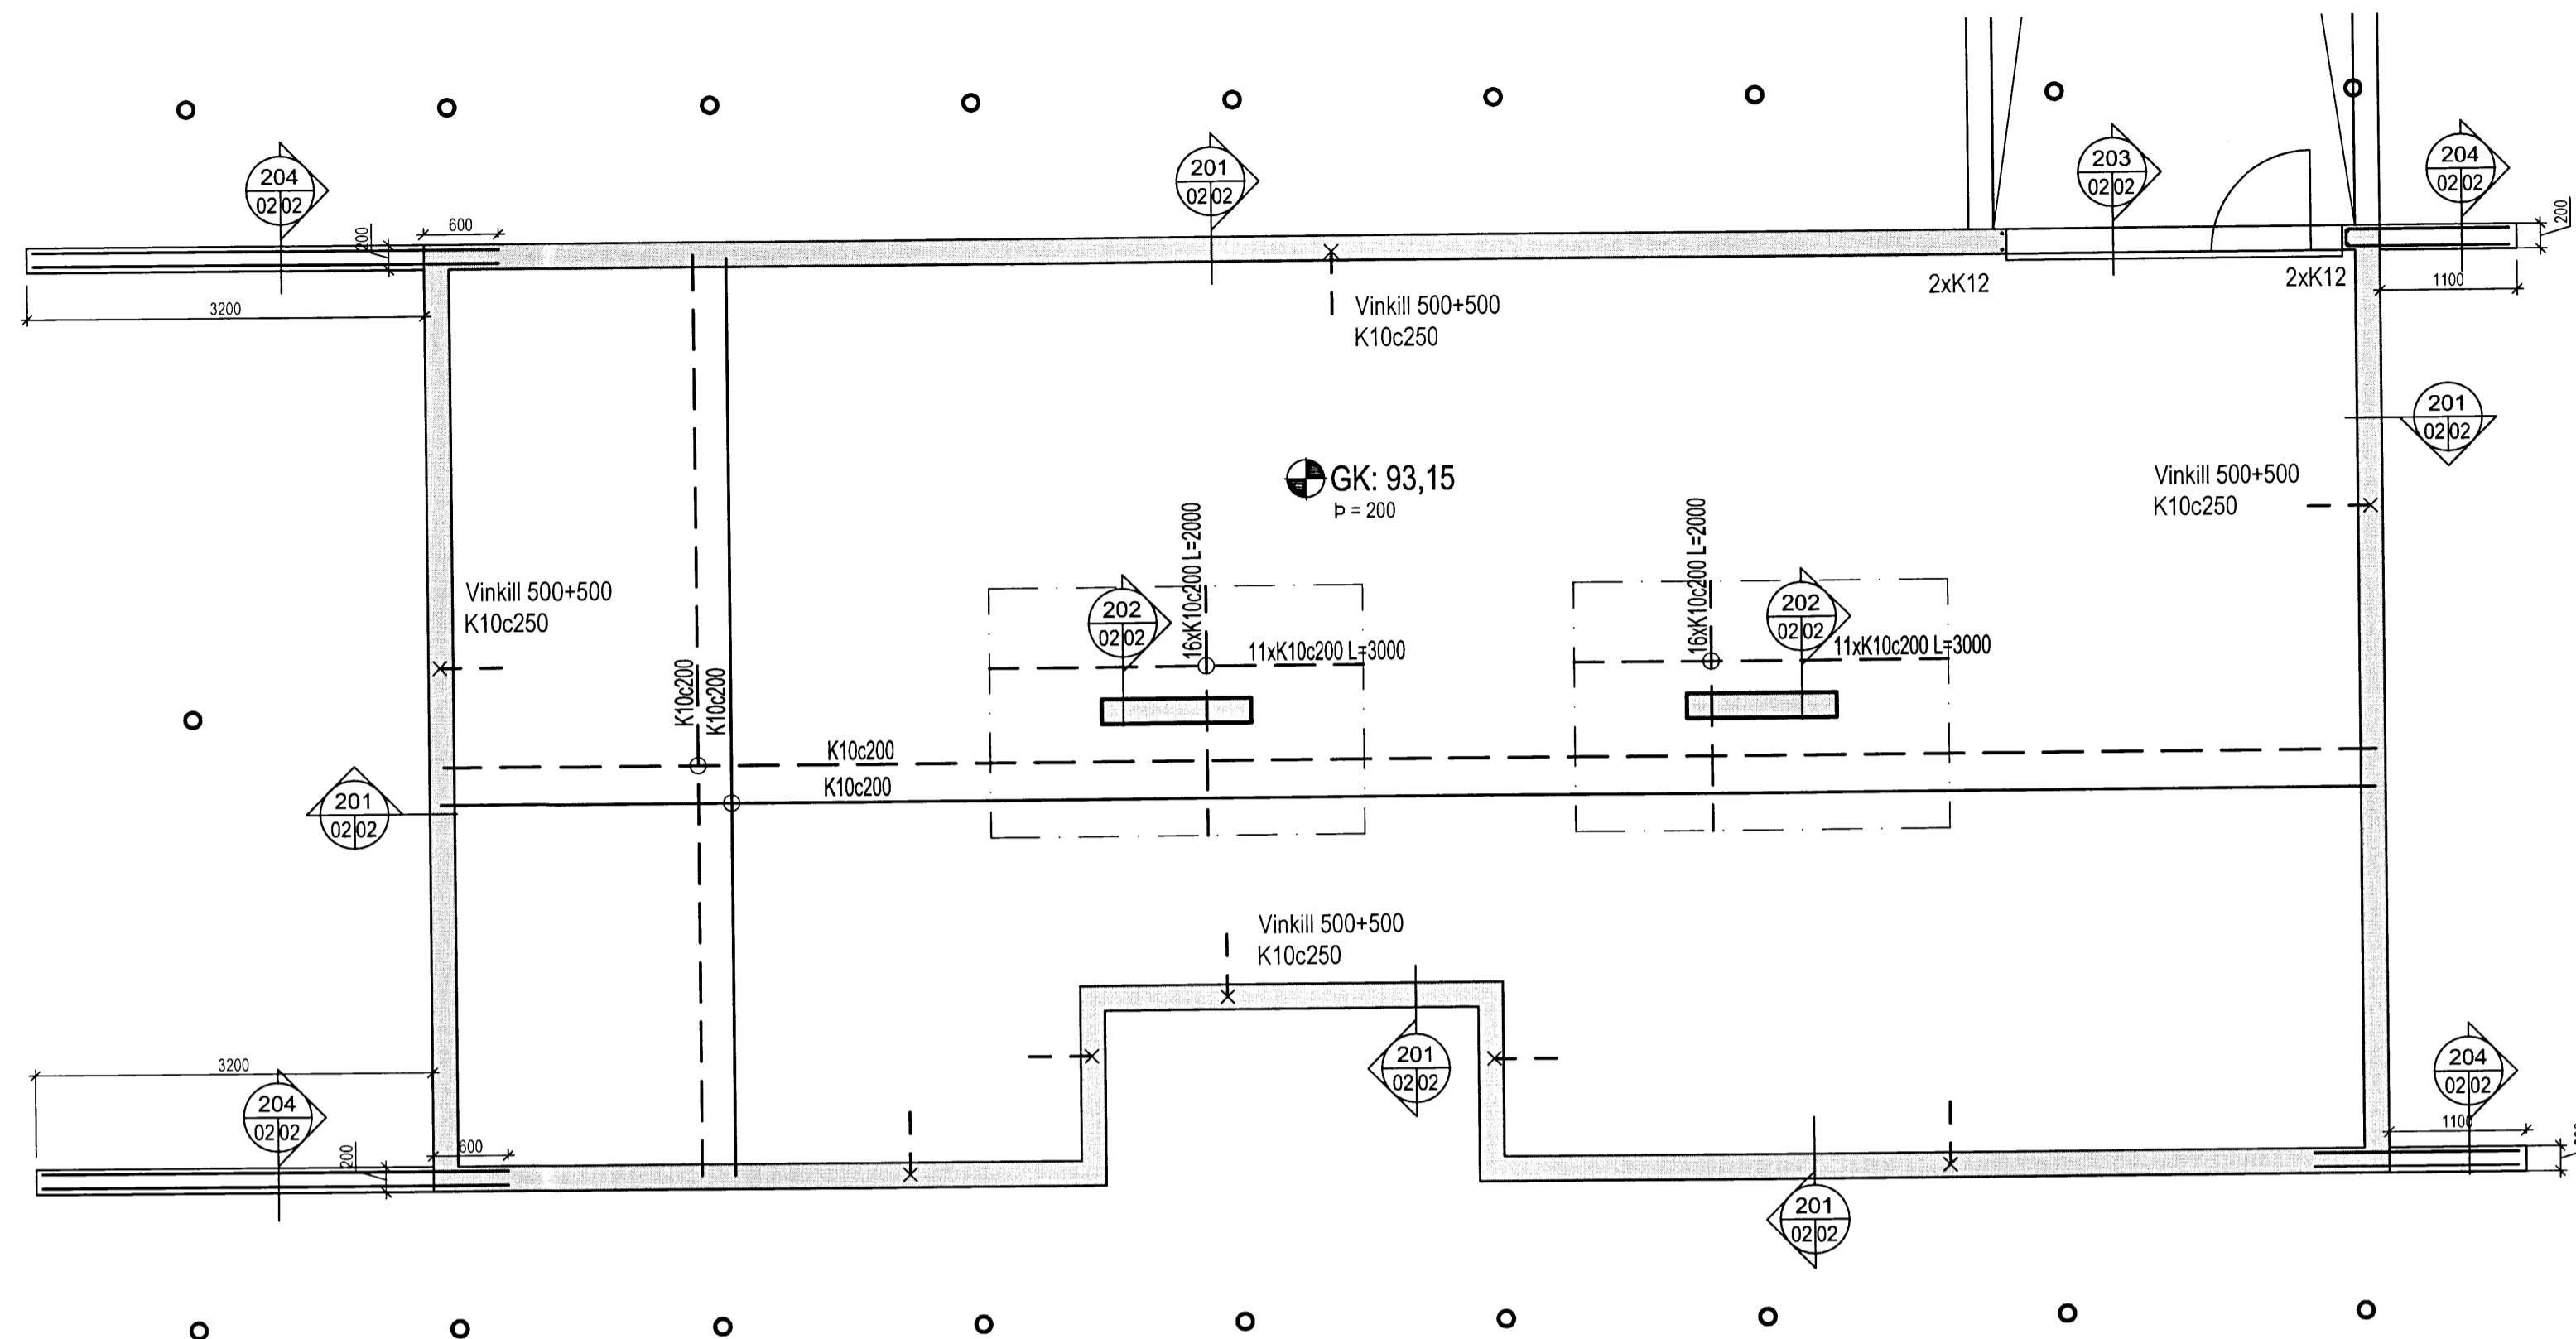

Skipulags- og byggingarfulltrúi Uppsveita bs.
Yfirfarið
23 JULÍ 2015
Pinn Gísl
Byggingarfulltrúi

Útan lóð 168174

Útey 1 Bláskógabyggð

Burðarvirki
Plata yfir kjallara
grunnmynd og snið

VÍÐSJÁ

*Gísli Gíslason
16057 4809*

UTGIFA	DAGI	NAFN	SKAÐ	TEKNI NÚM.
		AGÚST BIRGJESSON 160557-4199	XXXX	B 02