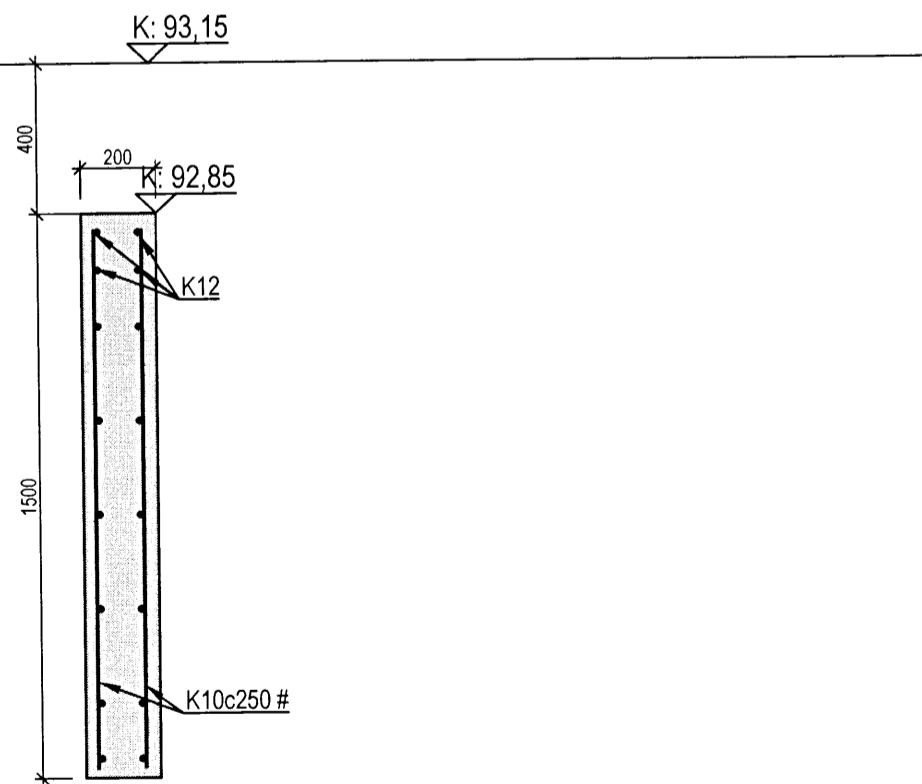

Skipulags- og byggingarfulltrúi Uppsveita bs.
Yfirfarið
23 JULÍ 2015
Pinn Gísl
Byggingarfulltrúi

Útan lóð 168174

Útey 1 Bláskógabyggð

Burðarvirki
Plata yfir kjallara
grunnmynd og snið

VÍÐSJÁ

*Gísli Gíslason
16057 4809*

UTGIFA	DAGI	NAFN	SKAÐ	TEKNI NÚM.
		AGÚST BIRGJESSON 160557-4199	XXXX	B 02