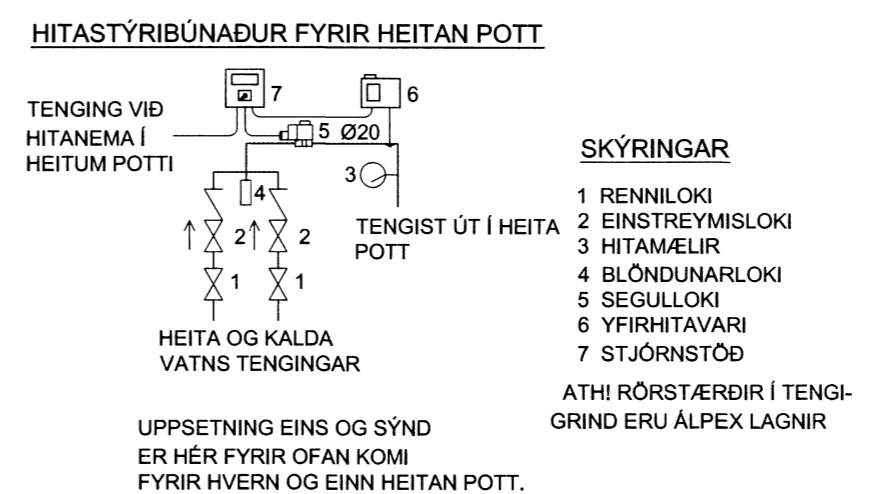

TENGRIND

- 1 RENNILOKI
- 2 SÍA
- 3 STILLILOKI (MAX STILLILOKI, FRÁ HITAV.)
- 4 VATNSMÆLIR
- 5 KEILULOKI
- 6 EINSTEFNULOKI
- 7 HITAMÆLIR
- 8 ÞRÝSTIMÆLIR
- 9 HITA- OG ÞRÝSTIMÆLIR
- 10A ÖRYGGISLOKI (3 BÖR)
- 10B ÖRYGGISLOKI (3 BÖR)
- 11 ÞENSLUKER (25L/0,5)
- 12 ÞRÝSTIJAFNARI (T.D. DANFOSS AVP 25), STILLTUR Á LÆGSTU MÖGULEGU STILLINGU
- 13 YFIRHITAVÖRN, STILLING 50 °C (STILLISVIÐ 35-50°C)
- 14 ÞRÝSTISTÝRÐUR HITASTILLILOKI (T.D. DANFOSS AVTQ EDA SAMBÆRILEGT, STÆRÐ 25MM). STILLIST ÞANNIG AÐ FRAMRÁS NEYSLUVATNS FARI EKKI YFIR 43°C (SKV. BYGGREGLUGERÐ)
- 15 VARMASKIPTIR FYRIR NEYSLUVATN, AFKÖST 270L/MIN
- 16 VARMASKIPTIR FYRIR GÓLFHITAKERFI (47kW OG 100 L/MIN)
- 17 DÆLA (AFKÖST 6.000L/KLST, LYFTIHÆÐ 6 MVS)
- 18a DEILIKISTA-1, 6x2 STÚTA
- 18b DEILIKISTA-2, 6x2 STÚTA
- 18c DEILIKISTA-3, 6x2 STÚTA
- 18d DEILIKISTA-4, 9x2 STÚTA
- 18e DEILIKISTA-2, 6x2 STÚTA
- 18f DEILIKISTA-3, 6x2 STÚTA
- 19a DEILIKISTA-1 FYRIR NEYSLUVATN (RÖR Í RÖR) 8 STÚTAR KALT VATN OG 6 STÚTAR HEITT VATN.
- 19b DEILIKISTA-2 FYRIR NEYSLUVATN (RÖR Í RÖR) 8 STÚTAR KALT VATN OG 6 STÚTAR HEITT VATN.
- 19c DEILIKISTA-3 FYRIR NEYSLUVATN (RÖR Í RÖR) 8 STÚTAR KALT VATN OG 6 STÚTAR HEITT VATN.
- 19d DEILIKISTA-4 FYRIR NEYSLUVATN (RÖR Í RÖR) 24 STÚTAR KALT VATN OG 16 STÚTAR HEITT VATN.
- 19e DEILIKISTA-5 FYRIR NEYSLUVATN (RÖR Í RÖR) 15 STÚTAR KALT VATN OG 10 STÚTAR HEITT VATN.
- 19f DEILIKISTA-6 FYRIR NEYSLUVATN (RÖR Í RÖR) 10 STÚTAR KALT VATN OG 7 STÚTAR HEITT VATN.
- 20 RAFEINDASTÝRÐ STJÖRNSTÖÐ, ÁSAMT STJÖRNÞUNADI T.D. ECL 200 FRÁ DANFOSS EDA SAMBÆRILEG.

ATHI RÖRSTÆRÐIR Í TENGRIND ERU MIÐAÐAR VIÐ SVARTAR ÞUNNVEGGJA MAPRESS LAGNIR Í HITALÖGNUM OG ÁLPXLAGNIR Í NEYSLUVATNSLÖGNUM.
 NOTA SKAL 30% TÆRINGARVÖRN (FROSTLÖG) Á KERFIÐ, U.P.B. 230L. HEILDARVATNSMAGN KERFIS ER U.P.B. 760L.