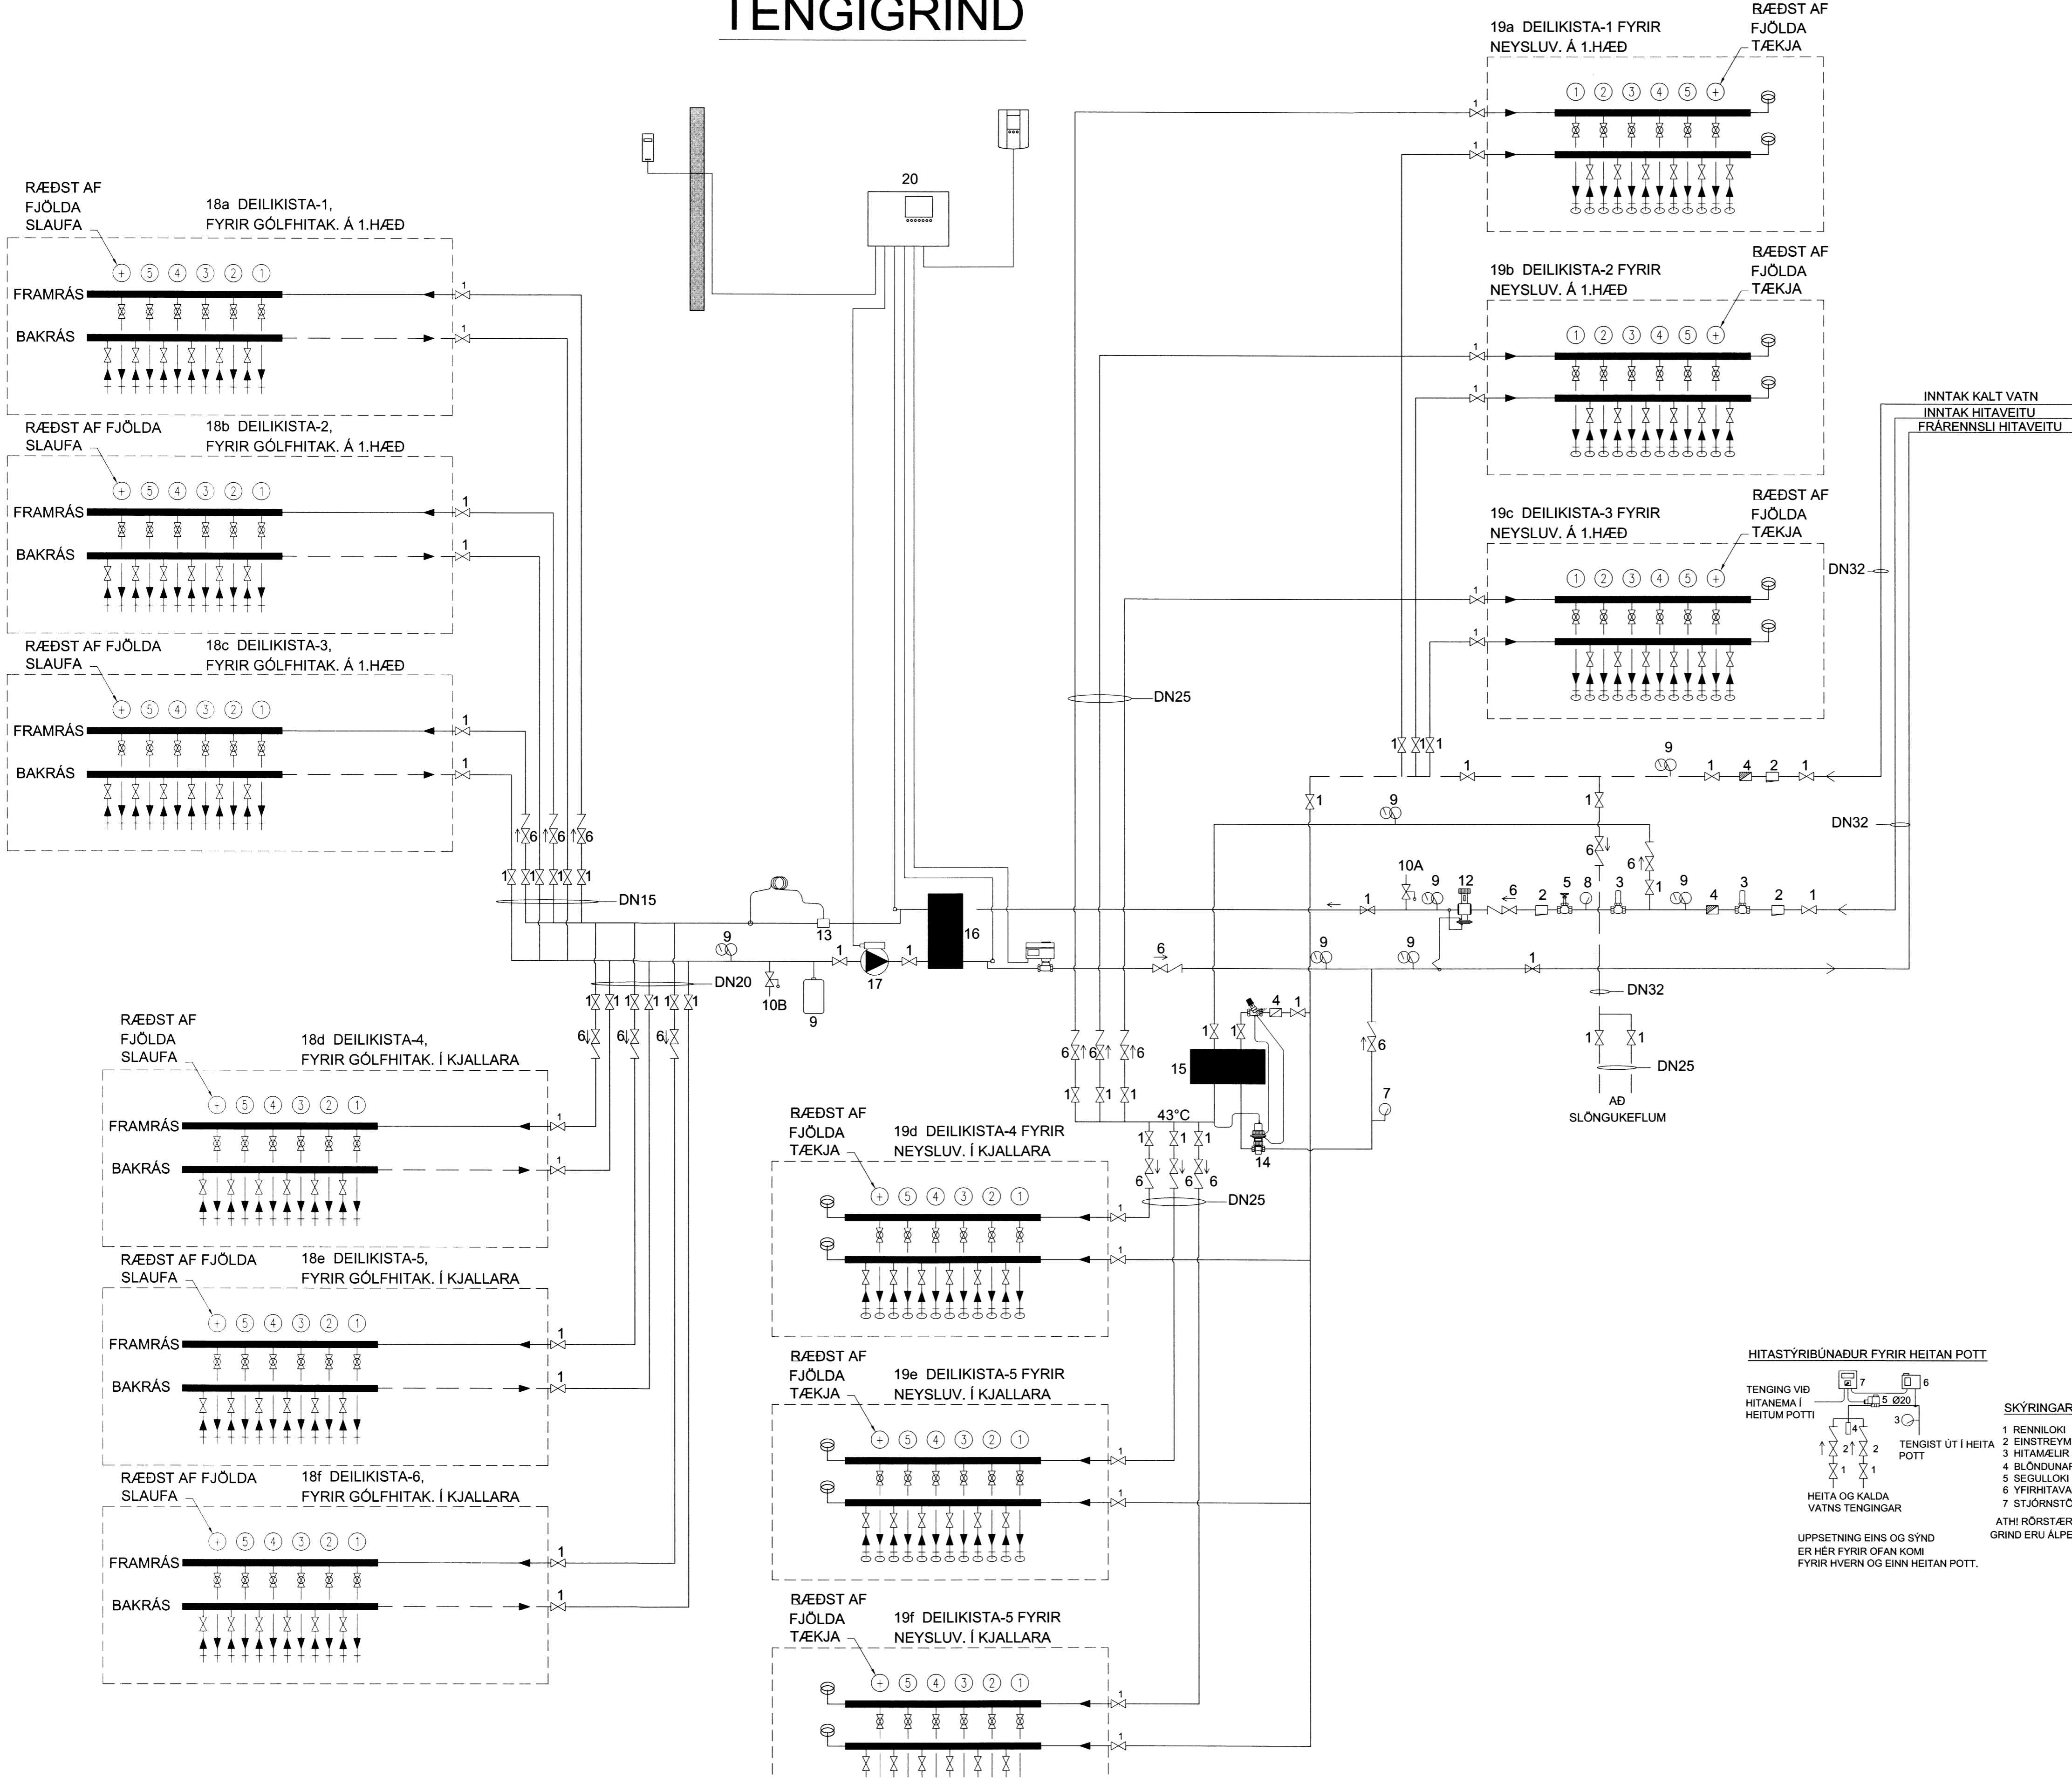

TENGRIND

- 1 RENNILOKI
- 2 SÍA
- 3 STILLILOKI (MAX STILLILOKI, FRÁ HITAV.)
- 4 VATNSMÆLIR
- 5 KEILULOKI
- 6 EINSTEFNULOKI
- 7 HITAMÆLIR
- 8 ÞRÝSTIMÆLIR
- 9 HITA- OG ÞRÝSTIMÆLIR
- 10A ÖRYGGISLOKI (3 BÖR)
- 10B ÖRYGGISLOKI (3 BÖR)
- 11 ÞENSLUKER (25L/0,5)
- 12 ÞRÝSTIJAFNARI (T.D. DANFOSS AVP 25), STILLTUR Á LÆGSTU MÖGULEGU STILLINGU
- 13 YFIRHITAVÖRN, STILLING 50 °C (STILLISVIÐ 35-50°C)
- 14 ÞRÝSTISTÝRÐUR HITASTILLILOKI (T.D. DANFOSS AVTQ EDA SAMBÆRILEGT, STÆRÐ 25MM). STILLIST ÞANNIG AÐ FRAMRÁS NEYSLUVATNS FARI EKKI YFIR 43°C (SKV. BYGGREGLUGERÐ)
- 15 VARMASKIPTIR FYRIR NEYSLUVATN, AFKÖST 270L/MIN
- 16 VARMASKIPTIR FYRIR GÓLFHITAKERFI (47kW OG 100 L/MIN)
- 17 DÆLA (AFKÖST 6.000L/KLST, LYFTIHÆÐ 6 MVS)
- 18a DEILIKISTA-1, 6x2 STÚTA
- 18b DEILIKISTA-2, 6x2 STÚTA
- 18c DEILIKISTA-3, 6x2 STÚTA
- 18d DEILIKISTA-4, 9x2 STÚTA
- 18e DEILIKISTA-2, 6x2 STÚTA
- 18f DEILIKISTA-3, 6x2 STÚTA
- 19a DEILIKISTA-1 FYRIR NEYSLUVATN (RÖR Í RÖR) 8 STÚTAR KALT VATN OG 6 STÚTAR HEITT VATN.
- 19b DEILIKISTA-2 FYRIR NEYSLUVATN (RÖR Í RÖR) 8 STÚTAR KALT VATN OG 6 STÚTAR HEITT VATN.
- 19c DEILIKISTA-3 FYRIR NEYSLUVATN (RÖR Í RÖR) 8 STÚTAR KALT VATN OG 6 STÚTAR HEITT VATN.
- 19d DEILIKISTA-4 FYRIR NEYSLUVATN (RÖR Í RÖR) 24 STÚTAR KALT VATN OG 16 STÚTAR HEITT VATN.
- 19e DEILIKISTA-5 FYRIR NEYSLUVATN (RÖR Í RÖR) 15 STÚTAR KALT VATN OG 10 STÚTAR HEITT VATN.
- 19f DEILIKISTA-6 FYRIR NEYSLUVATN (RÖR Í RÖR) 10 STÚTAR KALT VATN OG 7 STÚTAR HEITT VATN.
- 20 RAFEINDASTÝRÐ STJÖRNSTÖÐ, ÁSAMT STJÖRNÞUNADI T.D. ECL 200 FRÁ DANFOSS EDA SAMBÆRILEG.

ATHI RÖRSTÆRÐIR Í TENGRIND ERU MIÐAÐAR VIÐ SVARTAR ÞUNNVEGGJA MAPRESS LAGNIR Í HITALÖGNUM OG ÁLPXLAGNIR Í NEYSLUVATNSLÖGNUM.
 NOTA SKAL 30% TÆRINGARVÖRN (FROSTLÖG) Á KERFIÐ, U.P.B. 230L. HEILDARVATNSMAGN KERFIS ER U.P.B. 760L.