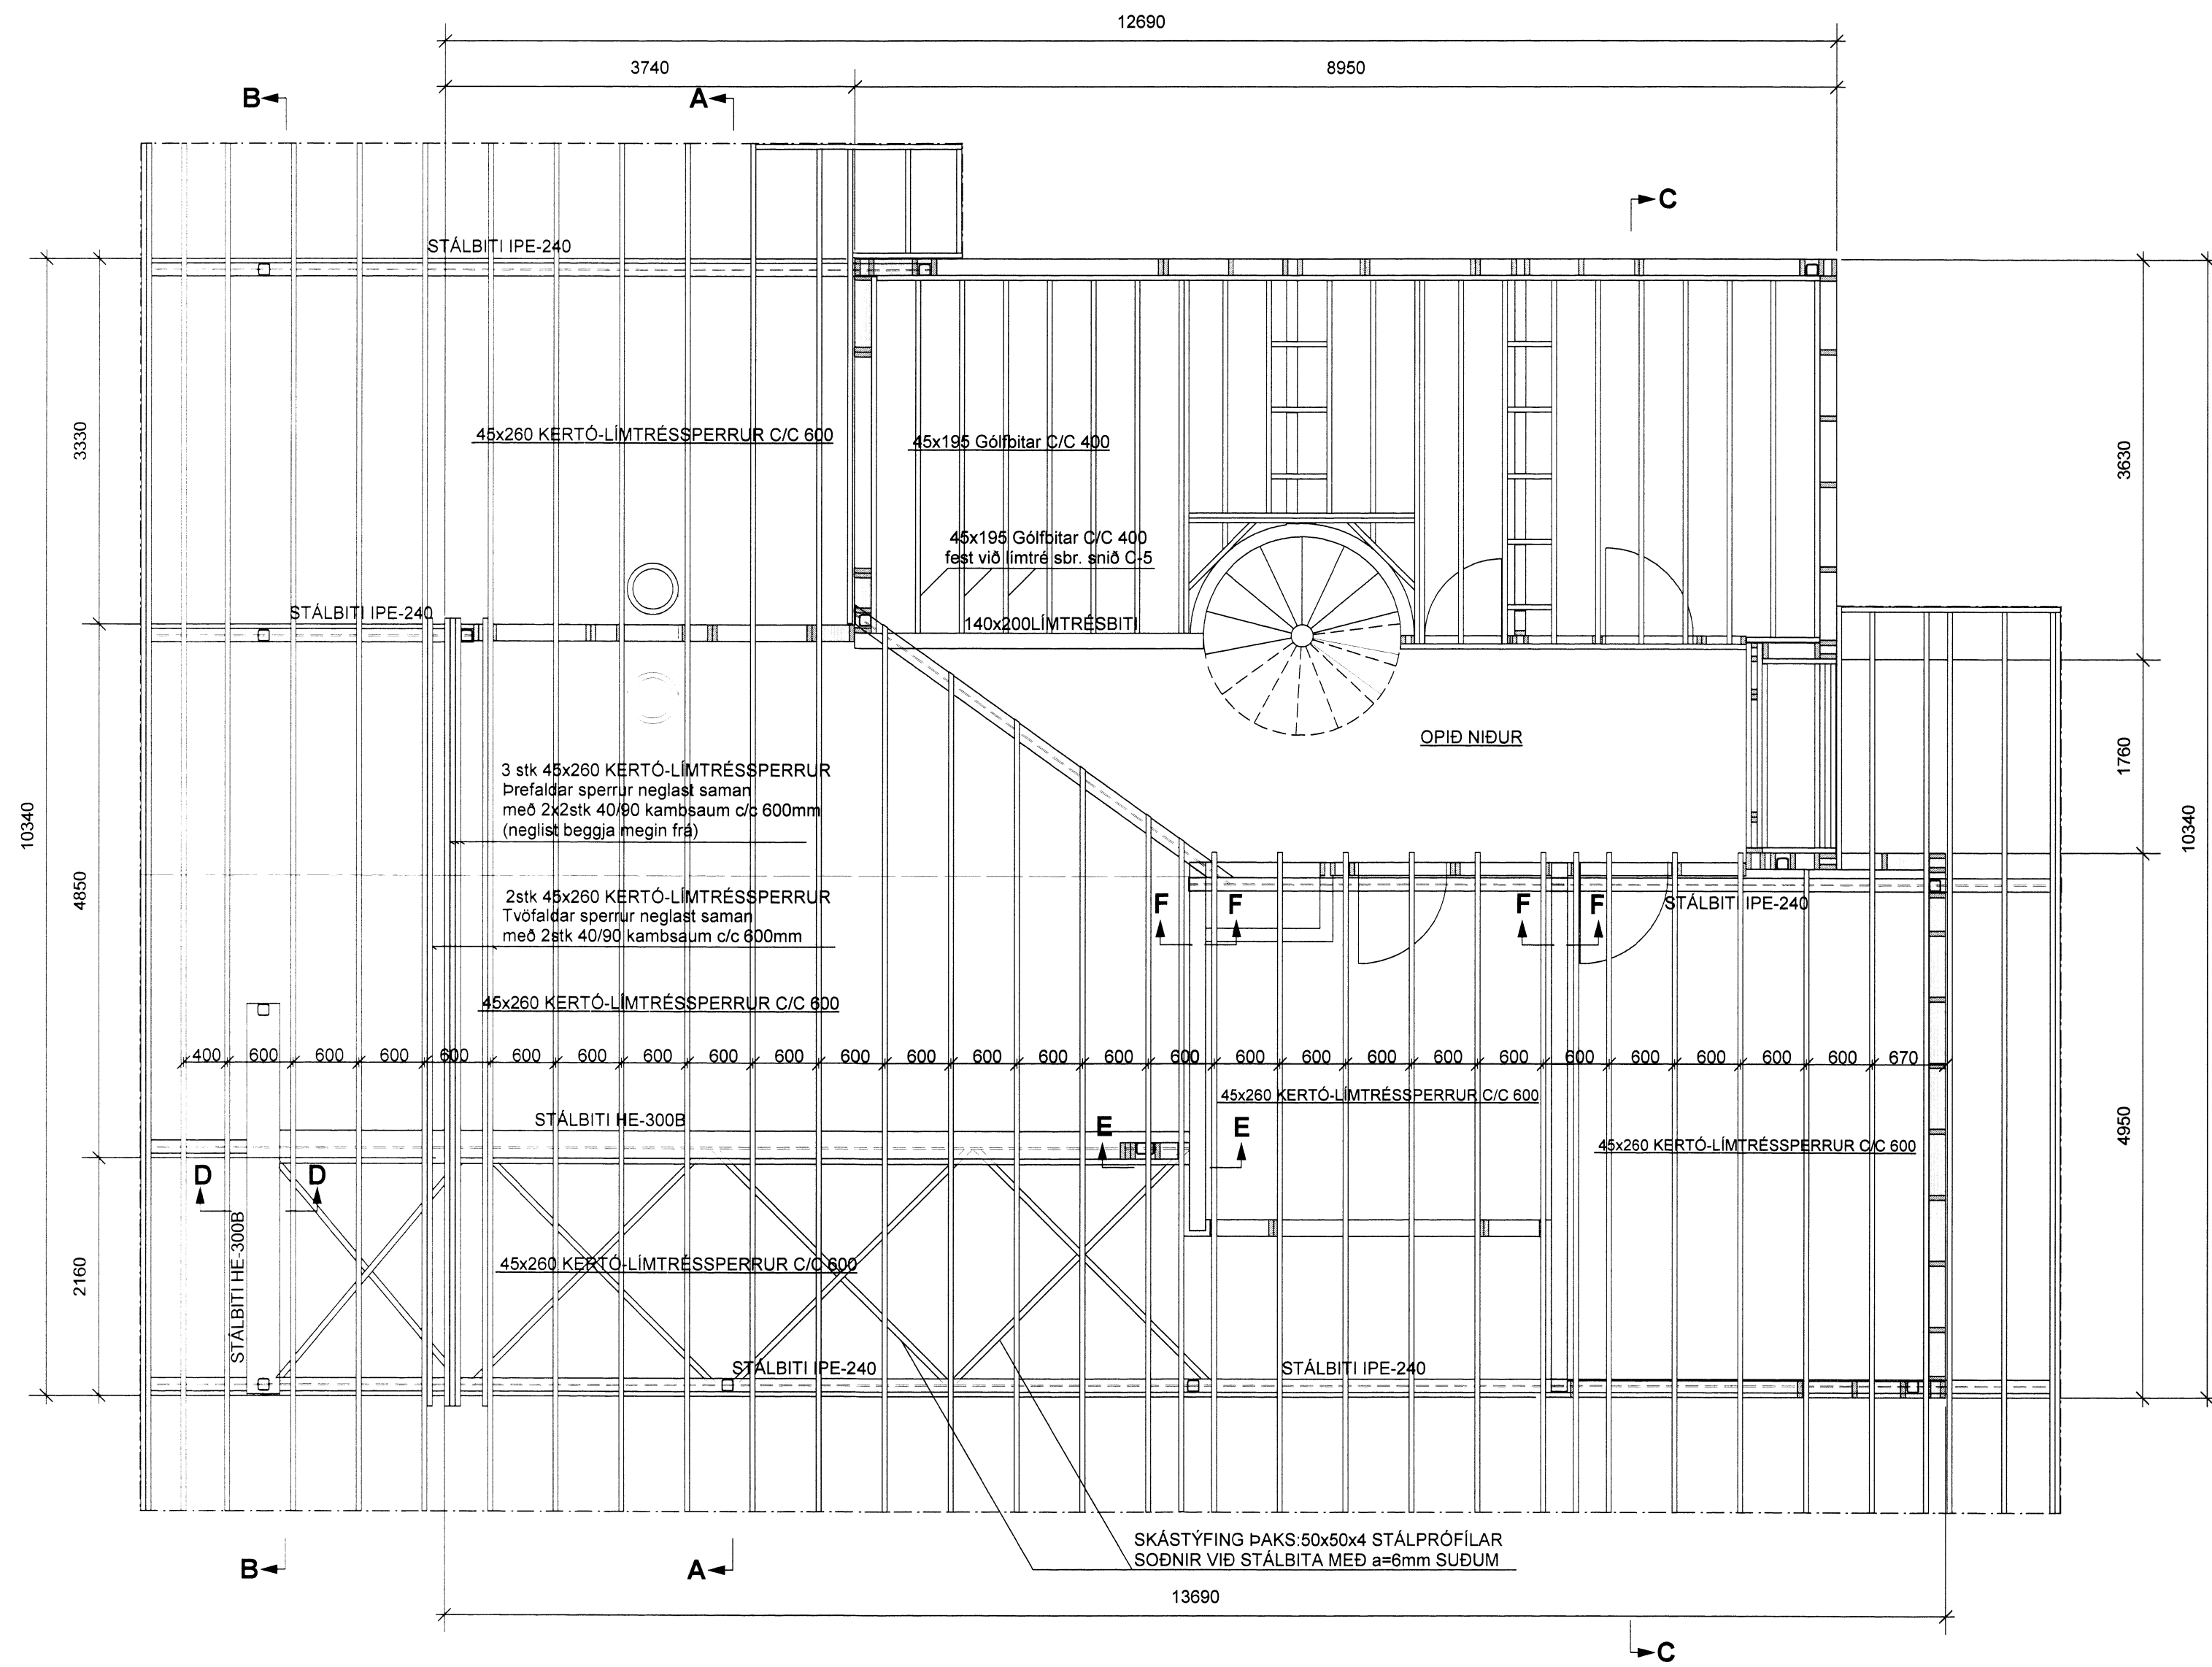

GRUNNMYND AF ÞAKI YFIR 1. HÆÐ, MKV. 1 : 50

GRUNNMYND AF ÞAKI YFIR 2. HÆÐ, MKV. 1 : 50

Yfirfarir  
23 JULÍ 2015  
Magnús Gylfason

SNÍÐ D-D MKV. 1:10

SNÍÐ E-E MKV. 1:10

SNÍÐ F-F MKV. 1:10

SJÁ SKÝRINGAR Á TEIKNINGU B102