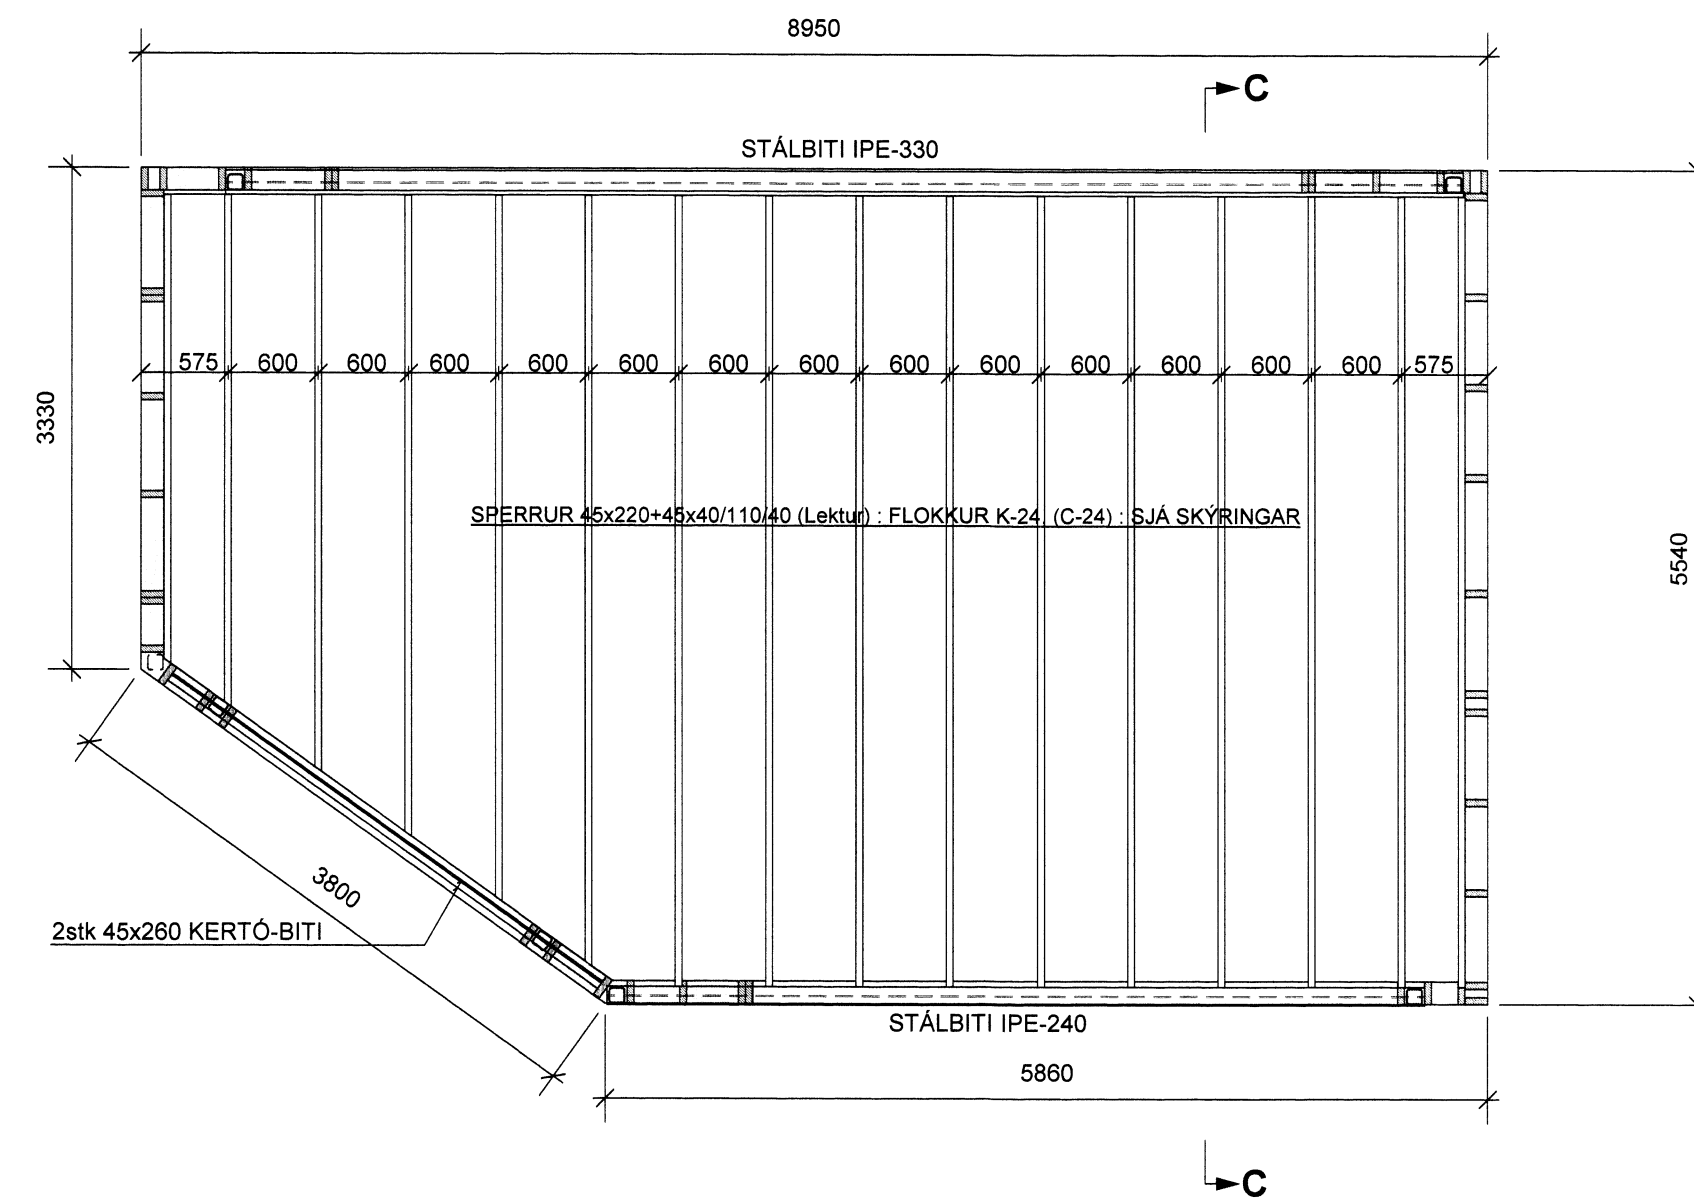

GRUNNMYND AF ÞAKI YFIR 1. HÆÐ, MKV. 1 : 50

GRUNNMYND AF ÞAKI YFIR 2. HÆÐ, MKV. 1 : 50

Yfirfarir  
23 JULÍ 2015  
Magnús Gylfason

SNÍÐ D-D MKV. 1:10

SNÍÐ E-E MKV. 1:10

SNÍÐ F-F MKV. 1:10

SJÁ SKÝRINGAR Á TEIKNINGU B102