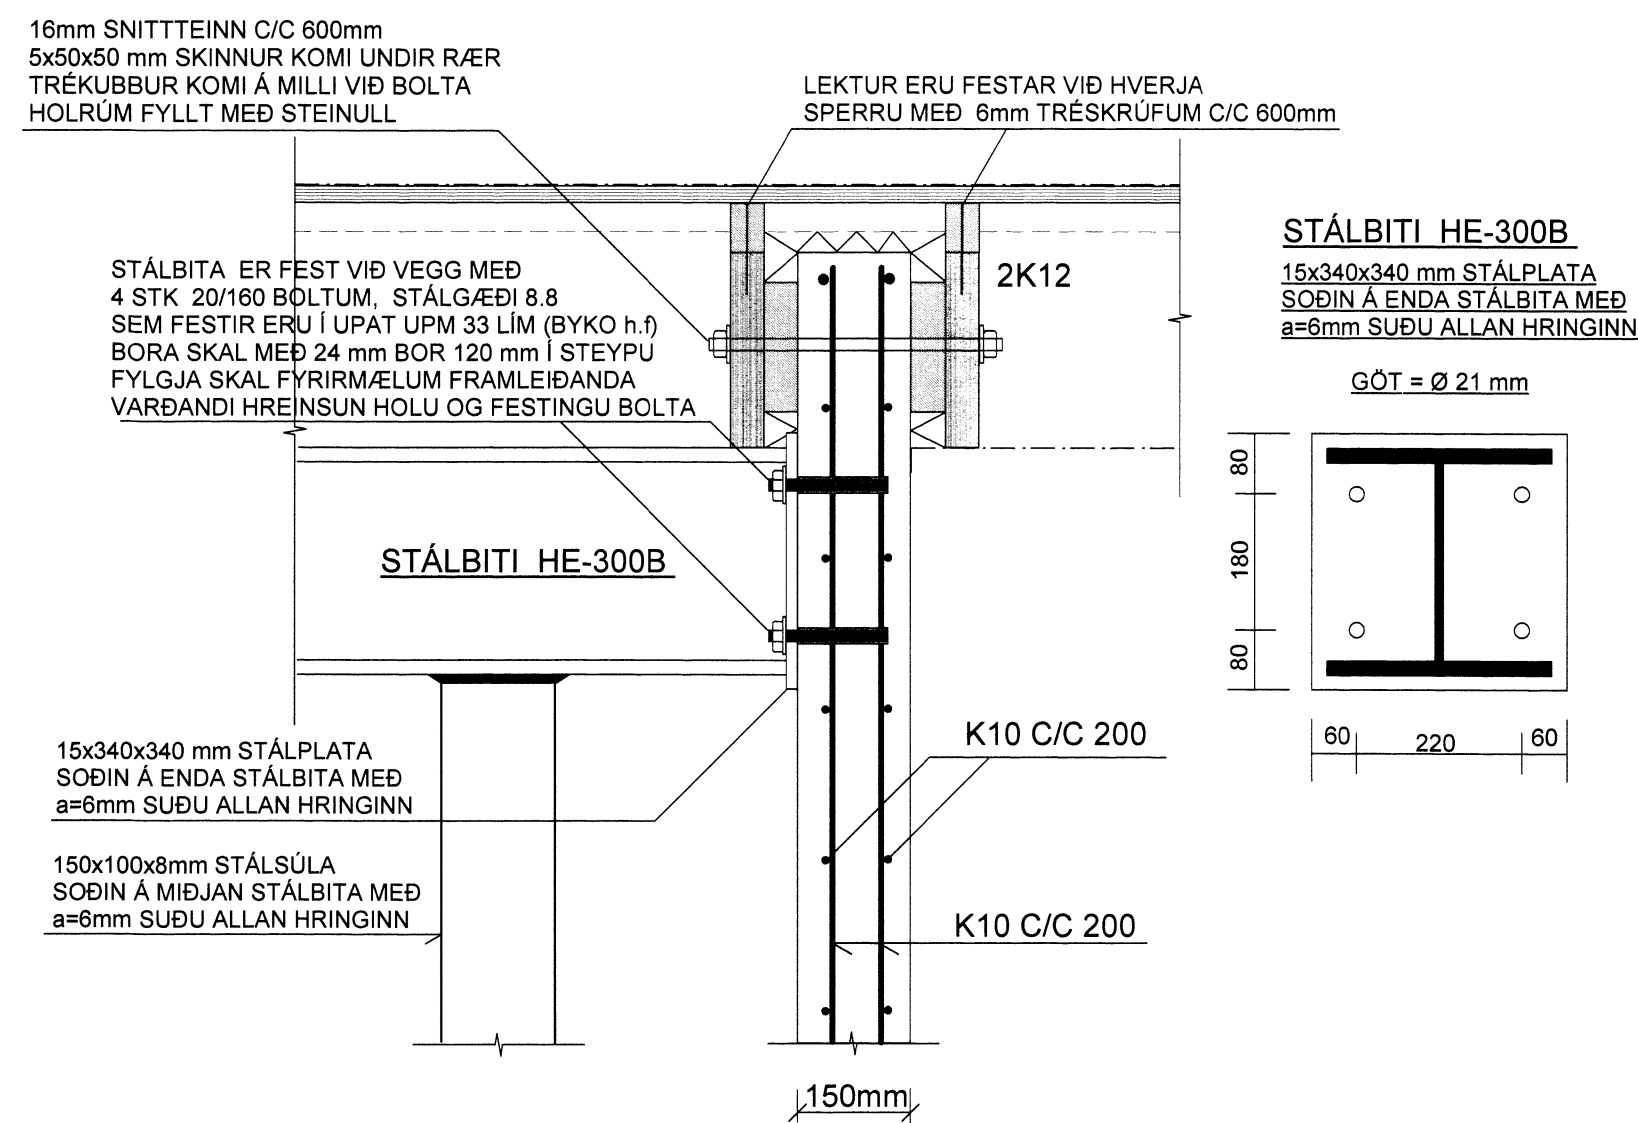

GRUNNMYND AF ÞAKI YFIR 1. HÆÐ, MKV. 1 : 50

GRUNNMYND AF ÞAKI YFIR 2. HÆÐ, MKV. 1 : 50

Yfirfarir  
23 JULÍ 2015  
Magnús Gylfason

SNÍÐ D-D MKV. 1:10

SNÍÐ E-E MKV. 1:10

SNÍÐ F-F MKV. 1:10

SJÁ SKÝRINGAR Á TEIKNINGU B102