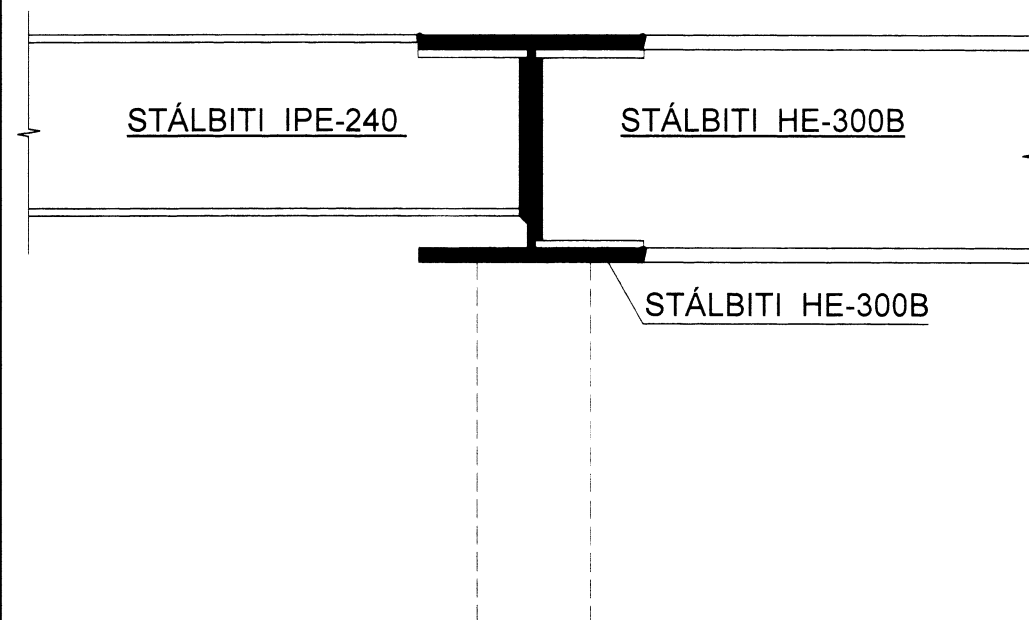

GRUNNMYND AF ÞAKI YFIR 1. HÆÐ, MKV. 1 : 50

GRUNNMYND AF ÞAKI YFIR 2. HÆÐ, MKV. 1 : 50

Yfirfarir  
23 JULÍ 2015  
Magnús Gylfason

SNÍÐ D-D MKV. 1:10

SNÍÐ E-E MKV. 1:10

SNÍÐ F-F MKV. 1:10

SJÁ SKÝRINGAR Á TEIKNINGU B102