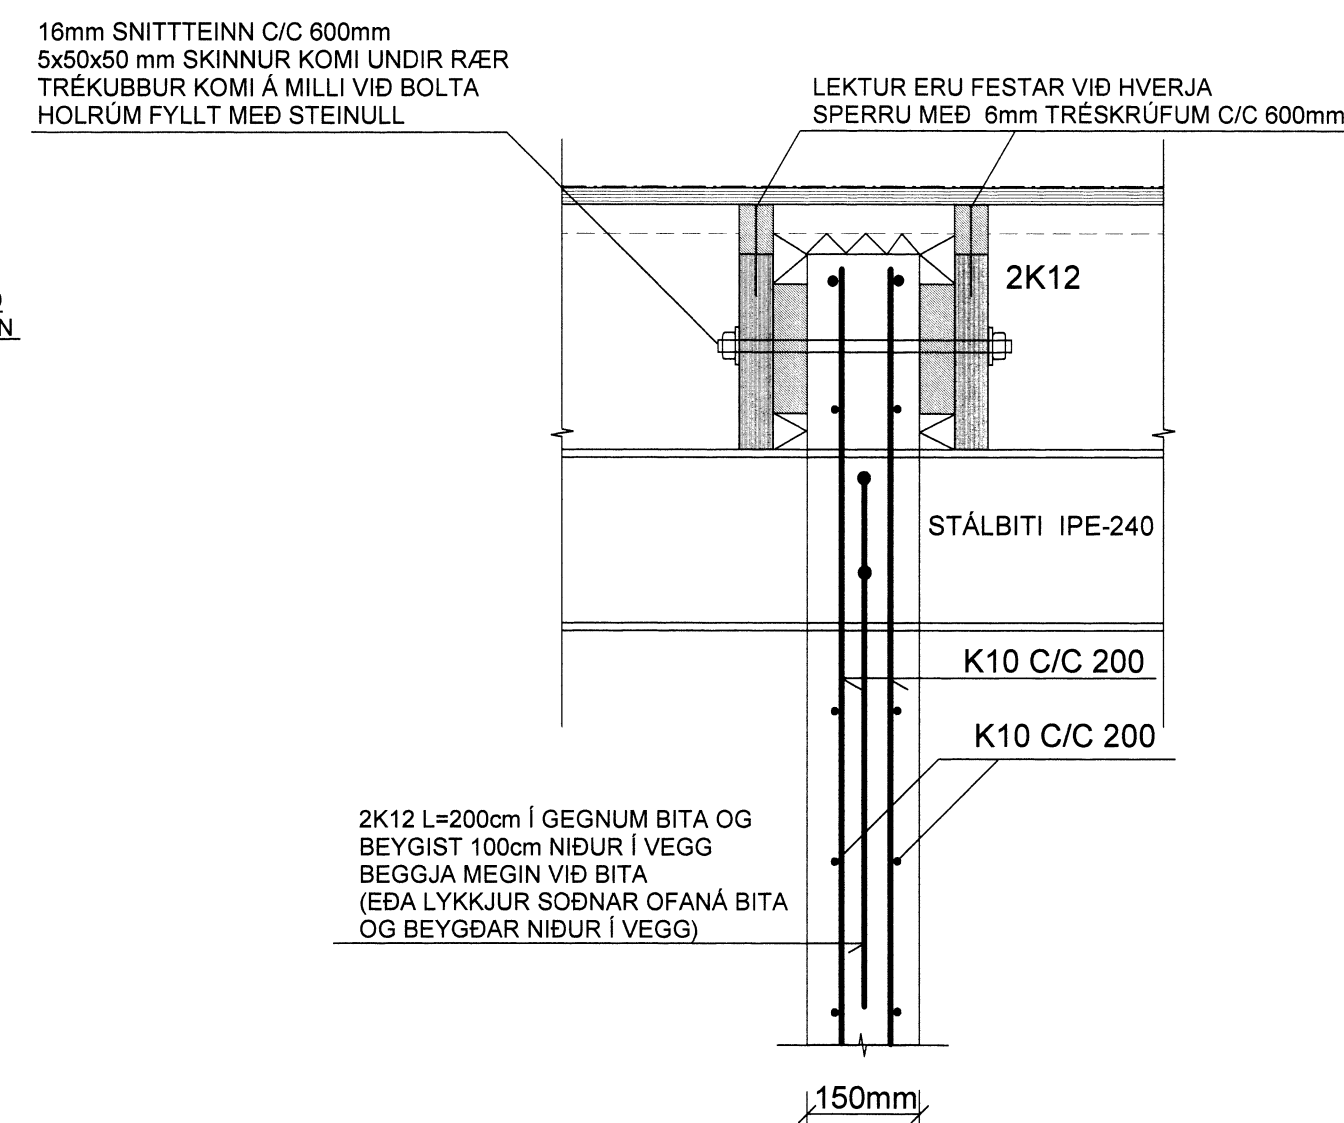

GRUNNMYND AF ÞAKI YFIR 1. HÆÐ, MKV. 1 : 50

GRUNNMYND AF ÞAKI YFIR 2. HÆÐ, MKV. 1 : 50

Yfirfarir  
23 JULÍ 2015  
Magnús Gylfason

SNÍÐ D-D MKV. 1:10

SNÍÐ E-E MKV. 1:10

SNÍÐ F-F MKV. 1:10

SJÁ SKÝRINGAR Á TEIKNINGU B102