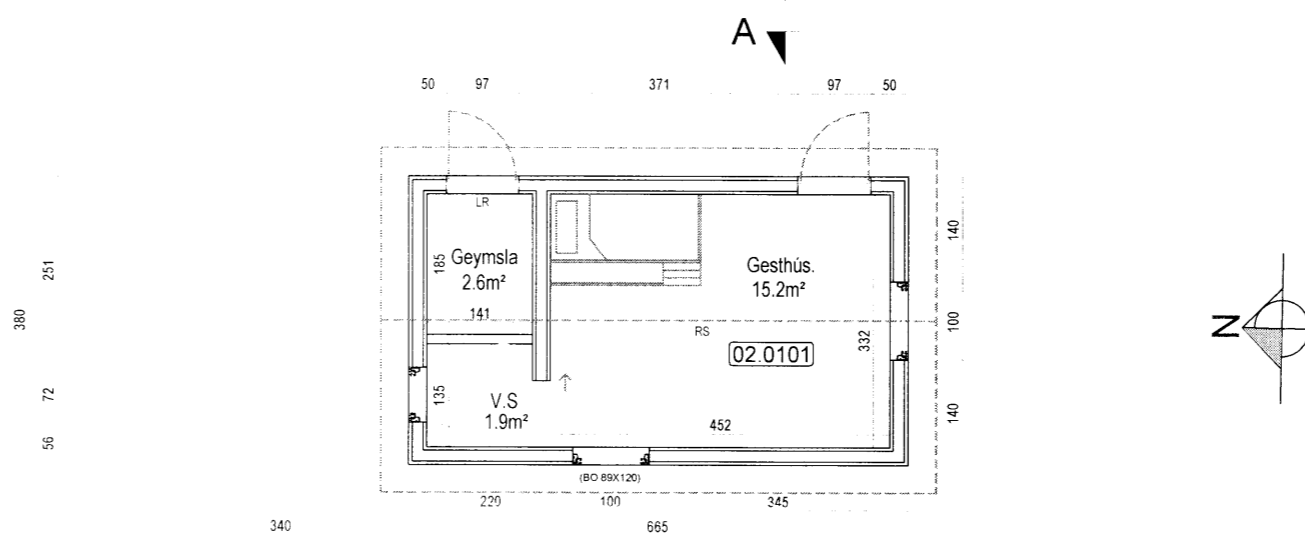

Grunnmynd
Mkv. 1:100

Skipulags- og byggingarfulltrúi Uppsveita br.
Samþykkt
04 FEB. 2014
Atín G. Þórunn
Byggingarfulltrúi

ALMENN:
UM ER AÐ RÆÐA LEYFI FYRIR BYGGINGU GESTHÚS Á EINNI HÆÐ SEM BYGGT VERÐUR AÐ HRAUNTRÖÐ 17 VAÐNESI GRÍMSNES OG GRAFNINGSHREPP.

SÖKKULL OG GÓLFPLATA:
SÖKKLAR OG BOTNPLATA ERU STADSTEYPT Á ÞJAPPADA FYLINGU. UNDIR PLÖTU SKAL EINANGRA MÆÐ 75MM PLASTEINANGRUN OG INNÁ SÖKKLA MÆÐ 50MM PLASTEINANGRUN.

ÚTVEGGIR:
BURÐARGRIND ÚTVEGGJA ER ÚR TIMBRI. VEGGIRNIR EINANGRAST MÆÐ 150MM STEINULLAREINANGRUN. AÐ UTAN ER HÚSIÐ KLÆTT STANDANDI TIMBURKLÆÐNINGU. GLUGGAR OG HURÐIR ERU ERU TIMBUR GLUGGAR.

INNVEGGIR:
LÉTTIR INNVEGGIR ERU VEGGIR BYGGÐUR UPP ÚR TIMBURSTÖÐUM KLÆDDIR MÆÐ PANELKLÆÐNINGU.

ÞAKVIRKI:
SPERRUR HVÍLA Á ÚTVEGGJUM. ÞAKVIRKI ER EINANGRAD MÆÐ 200MM STEINULLAREINANGRUN MÆÐ ÁFASTRI VINDVÖRN. GÆTA SKAL AÐ LOFTUN OFAN Á BORDAKLÆÐNINGU KEMUR PAPPÍ OG BÄRUSTÁL. SJÁ FJÖLDA LOFTUNARRÖRA Á VERKFRÆÐITEIKNINGUM.

LAGNIR:
NEYSLUVATNSLAGNIR ERU RÖR Í RÖR KERFI. KALDAVATNSLAGNIR KOMA UNDIR BOTNPLÖTU EN HEITAVATNSLAGNIR STEYPAST Í BOTNPLÖTU. HÚSIÐ ER UPPHITAÐ MÆÐ GÓLFHITALÖGNUM. FRÁVEITULAGNIR ERU TENGÐAR ROTÞRÖ.

BRUNAVARNIR:
HÆÐ UPP Í BJÖRGUNAROP ER 95 CM FRÁ FULLFRÁGEGNU GÓLFI. LJÓSOP BJÖRGUNAROPS SKAL EKKI VERA MINNA EN 0.50x1.1 Í HÚSINU SKAL VERA REYKSKYNJARARI OG HANDSLÖKKVIÐEKI.

HELSTU STÆRÐIR:

01-0101 Sumarhúsið.....	77.4 m²	270.9 m³
02-0101 Gesthúsið.....	25.3 m²	77.7 m³

Stærð lóðar.....	7606 m²
Nýtingarhlutfall lóðar.....	0.014