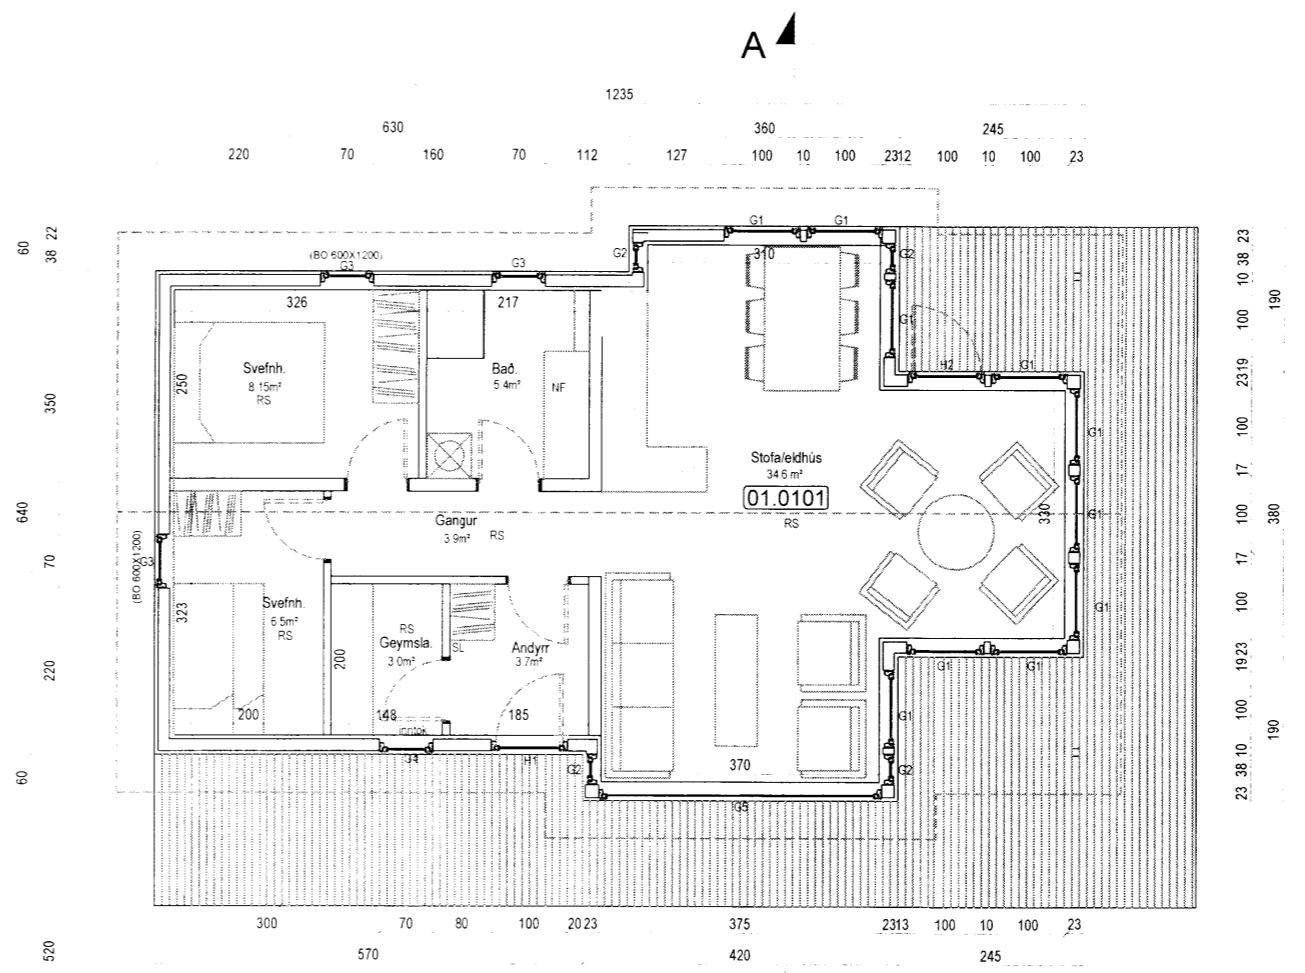

Grunnmynd
Mkv. 1:100

Skipulags- og byggingarfulltrúi Uppsveita br.
Samþykkt
04 FEB. 2014
Atín G. Þórunn
Byggingarfulltrúi

ALMENN:
UM ER AÐ RÆÐA LEYFI FYRIR BYGGINGU GESTHÚS Á EINNI HÆÐ SEM BYGGT VERÐUR AÐ HRAUNTRÖÐ 17 VAÐNESI GRÍMSNES OG GRAFNINGSHREPP.

SÖKKULL OG GÓLFPLATA:
SÖKKLAR OG BOTNPLATA ERU STADSTEYPT Á ÞJAPPADA FYLINGU. UNDIR PLÖTU SKAL EINANGRA MÆÐ 75MM PLASTEINANGRUN OG INNÁ SÖKKLA MÆÐ 50MM PLASTEINANGRUN.

ÚTVEGGIR:
BURÐARGRIND ÚTVEGGJA ER ÚR TIMBRI. VEGGIRNIR EINANGRAST MÆÐ 150MM STEINULLAREINANGRUN. AÐ UTAN ER HÚSIÐ KLÆTT STANDANDI TIMBURKLÆÐNINGU. GLUGGAR OG HURÐIR ERU ERU TIMBUR GLUGGAR.

INNVEGGIR:
LÉTTIR INNVEGGIR ERU VEGGIR BYGGÐUR UPP ÚR TIMBURSTÖÐUM KLÆDDIR MÆÐ PANELKLÆÐNINGU.

ÞAKVIRKI:
SPERRUR HVÍLA Á ÚTVEGGJUM. ÞAKVIRKI ER EINANGRAD MÆÐ 200MM STEINULLAREINANGRUN MÆÐ ÁFASTRI VINDVÖRN. GÆTA SKAL AÐ LOFTUN OFAN Á BORDAKLÆÐNINGU KEMUR PAPPÍ OG BÄRUSTÁL. SJÁ FJÖLDA LOFTUNARRÖRA Á VERKFRÆÐITEIKNINGUM.

LAGNIR:
NEYSLUVATNSLAGNIR ERU RÖR Í RÖR KERFI. KALDAVATNSLAGNIR KOMA UNDIR BOTNPLÖTU EN HEITAVATNSLAGNIR STEYPAST Í BOTNPLÖTU. HÚSIÐ ER UPPHITAÐ MÆÐ GÓLFHITALÖGNUM. FRÁVEITULAGNIR ERU TENGÐAR ROTÞRÖ.

BRUNAVARNIR:
HÆÐ UPP Í BJÖRGUNAROP ER 95 CM FRÁ FULLFRÁGEGNU GÓLFI. LJÓSOP BJÖRGUNAROPS SKAL EKKI VERA MINNA EN 0.50x1.1 Í HÚSINU SKAL VERA REYKSKYNJARARI OG HANDSLÖKKVIÐEKI.

HELSTU STÆRÐIR:

01-0101 Sumarhúsið.....	77.4 m²	270.9 m³
02-0101 Gesthúsið.....	25.3 m²	77.7 m³

Stærð lóðar.....	7606 m²
Nýtingarhlutfall lóðar.....	0.014