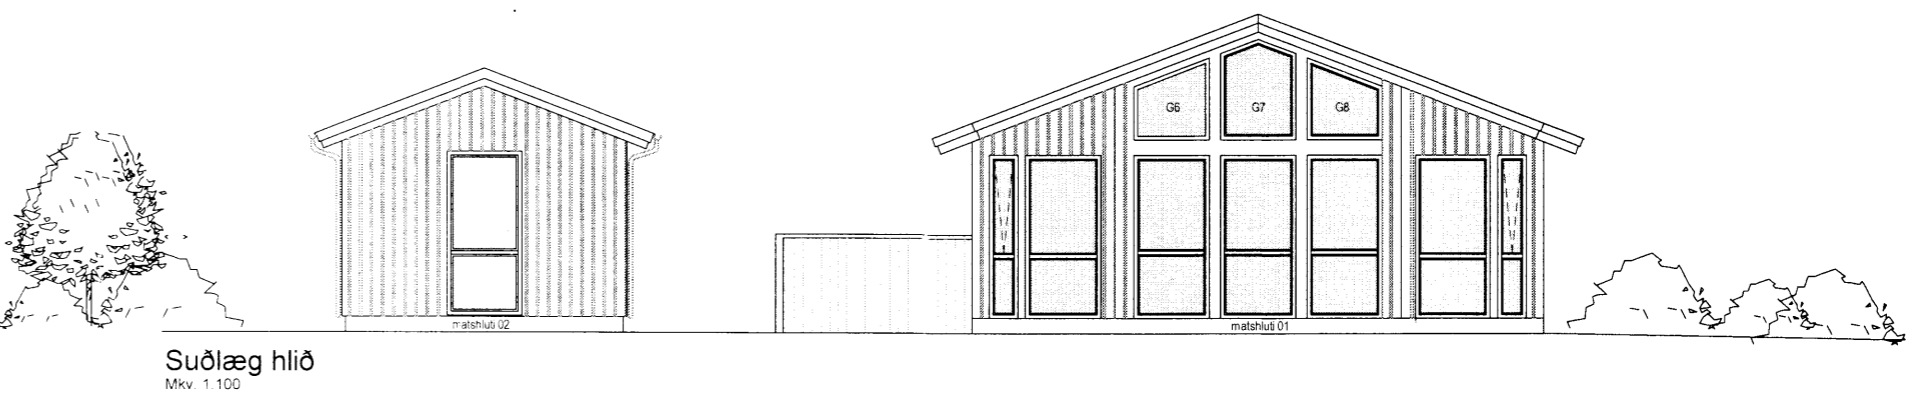

Suðlæg hlið
Mkv. 1:100