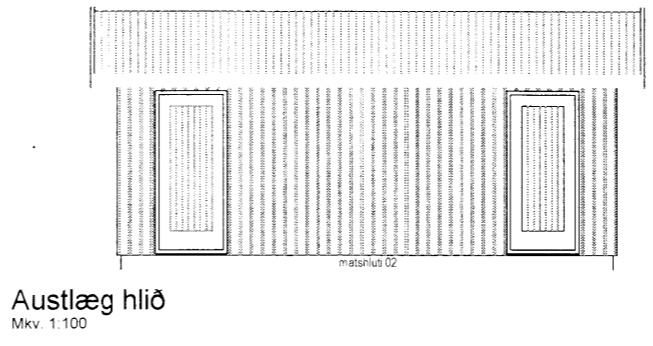

BRUNAVARNIR:  
HÆÐ UPP Í BJÖRGUNAROP ER 95 CM FRÁ FULLFRÁGEGNU GÓLFI. LJÓSOP BJÖRGUNAROPS SKAL EKKI VERA MINNA EN 0.50x1.1 Í HÚSINU SKAL VERA REYKSKYNJARARI OG HANDSLÖKKVIÐEKI.

HELSTU STÆRÐIR:

01-0101 Sumarhúsið.....	77.4 m²	270.9 m³
02-0101 Gesthúsið.....	25.3 m²	77.7 m³

Stærð lóðar.....	7606 m²
Nýtingarhlutfall lóðar.....	0.014

Norðlæg hlið  
Mkv. 1:100

Suðlæg hlið  
Mkv. 1:100

Vestlæg hlið  
Mkv. 1:100

Austlæg hlið  
Mkv. 1:100

Snið  
Mkv. 1:100

Pro-Ark teiknistofa  
**Hrauntröð 17. Vaðnesi Gesthús**  
A-13-044 Grunnmynd, afstaða og snið