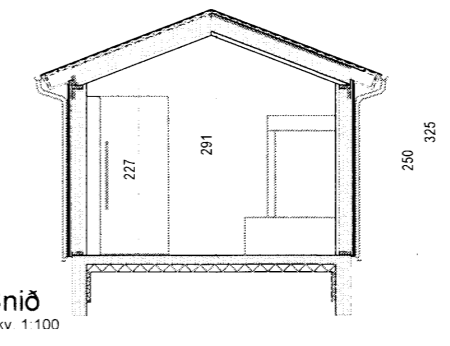

BRUNAVARNIR:  
HÆÐ UPP Í BJÖRGUNAROP ER 95 CM FRÁ FULLFRÁGEGNU GÓLFI. LJÓSOP BJÖRGUNAROPS SKAL EKKI VERA MINNA EN 0.50x1.1 Í HÚSINU SKAL VERA REYKSKYNJARARI OG HANDSLÖKKVIÐEKI.

HELSTU STÆRÐIR:

01-0101 Sumarhúsið.....	77.4 m²	270.9 m³
02-0101 Gesthúsið.....	25.3 m²	77.7 m³

Stærð lóðar.....	7606 m²
Nýtingarhlutfall lóðar.....	0.014

Norðlæg hlið  
Mkv. 1:100

Suðlæg hlið  
Mkv. 1:100

Vestlæg hlið  
Mkv. 1:100

Austlæg hlið  
Mkv. 1:100

Snið  
Mkv. 1:100

Pro-Ark teiknistofa  
**Hrauntröð 17. Vaðnesi Gesthús**  
A-13-044 Grunnmynd, afstaða og snið

Eiríkur Vignir Pálsson BFI Kt: 010975-4179

Kjartan Sigurbjartsson BFI Kt: 190275-5319

Teikn. EVP / K.sig  
Dags. Júní 2014  
Mkv. A2 - 1:100 / 1:500

Breytingar:  
30.06.2014 Gesthús fært 3.4 metra til suðurs.