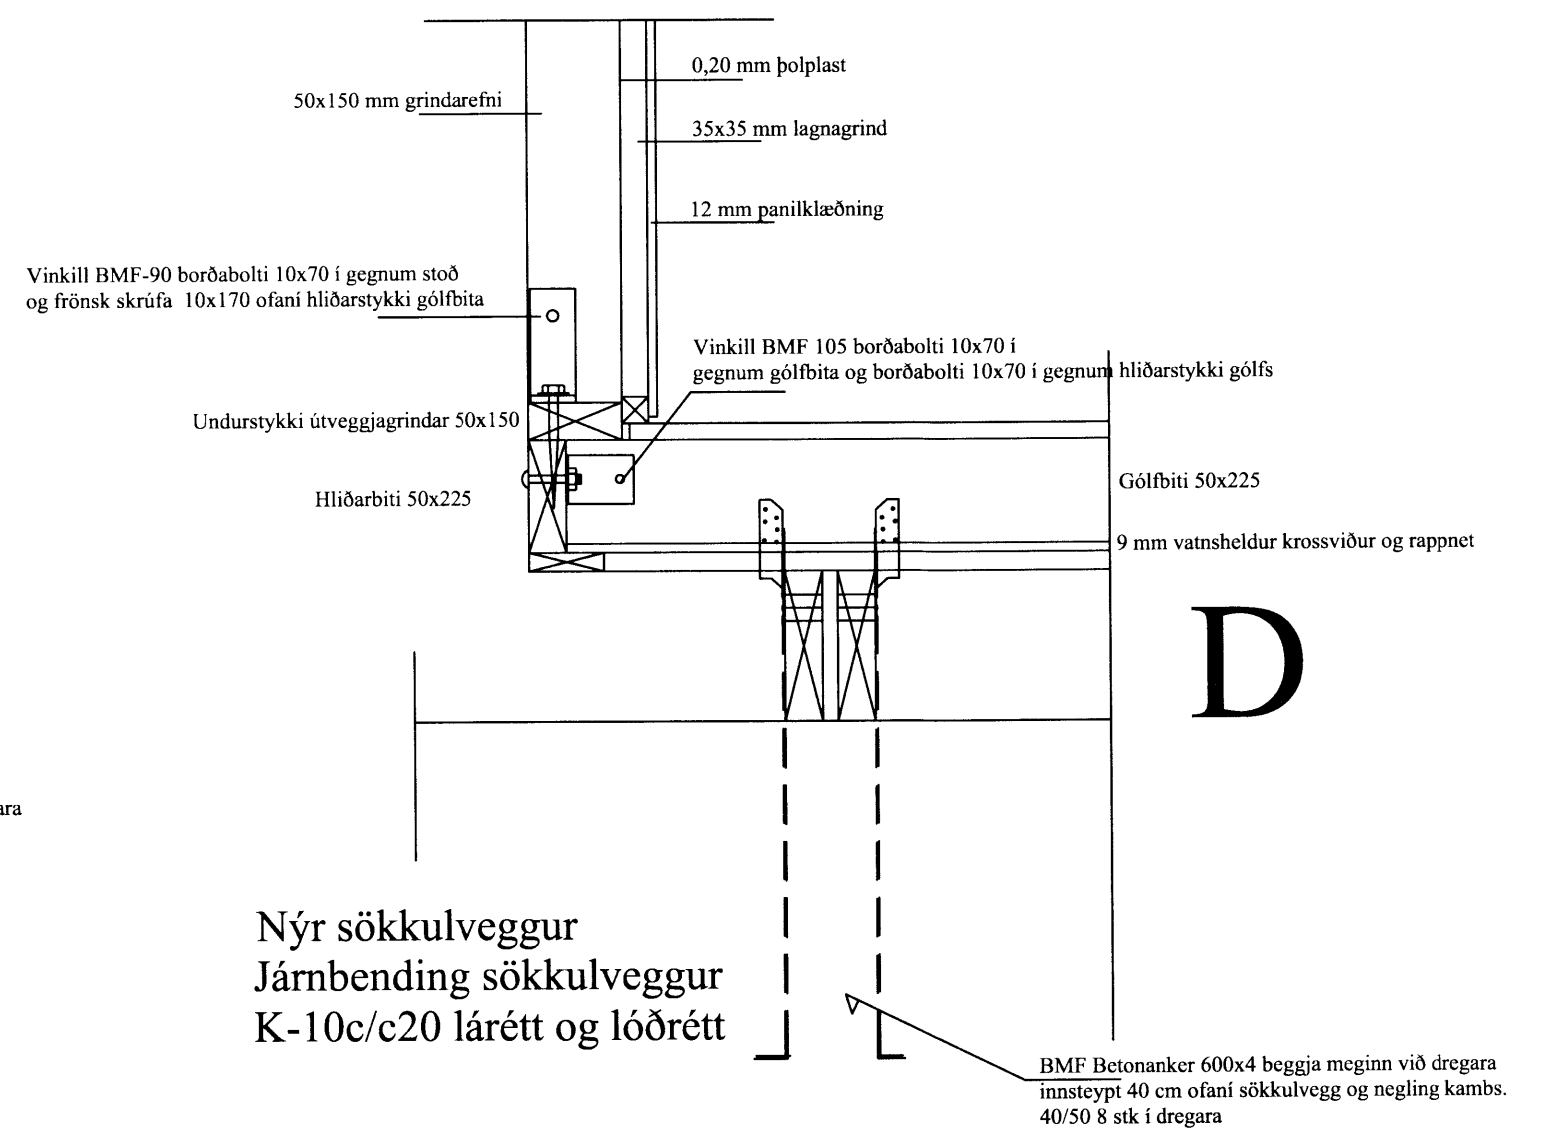

Jóhannes Pétursson

Nýr sökkulveggur
Járnþending sökkulveggur
K-10c/c20 lárétt og lóðrétt

Nýr sökkulveggur
Járnþending sökkulveggur
K-10c/c20 lárétt og lóðrétt

Nýr sökkulveggur
Járnþending sökkulveggur
K-10c/c20 lárétt og lóðrétt

Nýr sökkulveggur
Járnþending sökkulveggur
K-10c/c20 lárétt og lóðrétt

Sumarhús á lóð nr. 81 í landi Klöjbergis	
SNIÐ: Sniðmyndir Gólf útveggir	
 ABS -teiknistofa-	
<i>Jóhannes Pétursson</i> Kl. 010448-3959 Sf. 307-5107 <i>Sigurður Sigurðsson</i> Kl. 010448-3959 Sf. 566-6613	
Hannað: JP	Dagsetning: 20.12.13
Teknað: JP	MKV: 1:10
Sambær: <i>[Signature]</i>	Nr. teikningar: SN-1