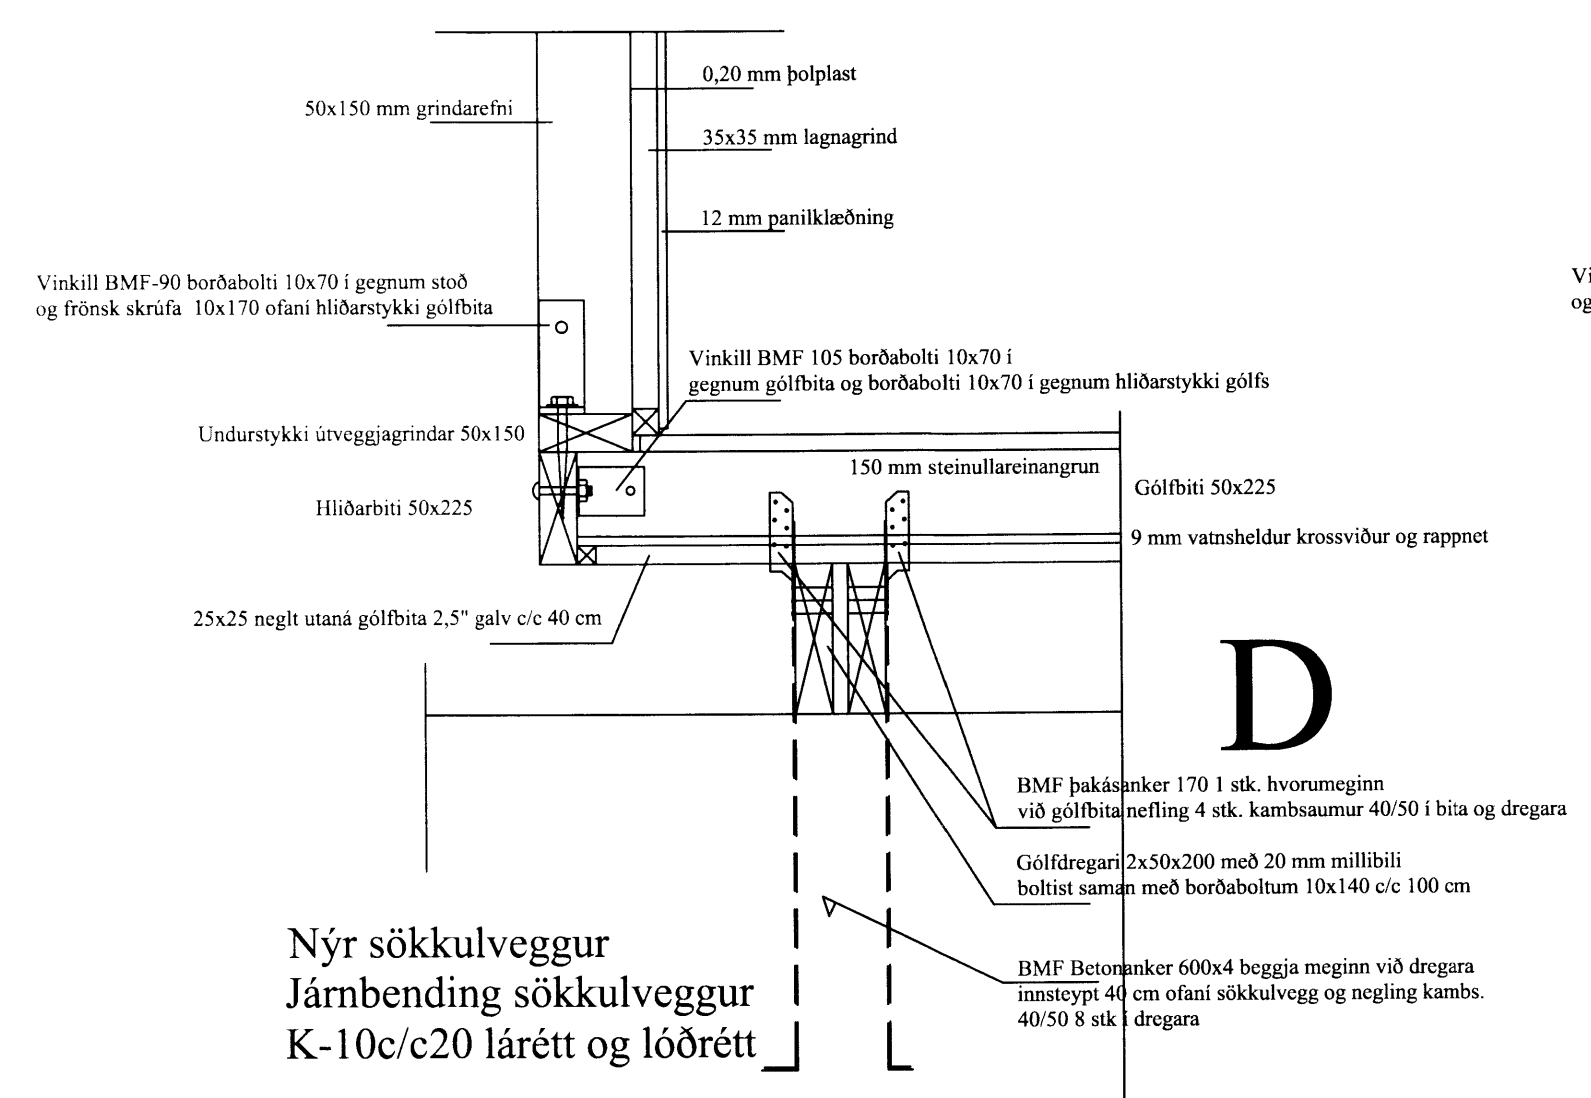

Jóhannes Pétursson

Nýr sökkulveggur
Járnþending sökkulveggur
K-10c/c20 lárétt og lóðrétt

Nýr sökkulveggur
Járnþending sökkulveggur
K-10c/c20 lárétt og lóðrétt

Nýr sökkulveggur
Járnþending sökkulveggur
K-10c/c20 lárétt og lóðrétt

Nýr sökkulveggur
Járnþending sökkulveggur
K-10c/c20 lárétt og lóðrétt

Sumarhús á lóð nr. 81 í landi Klöjbergis	
SNIÐ: Sniðmyndir Gólf útveggir	
 ABS -teiknistofa-	
<i>Jóhannes Pétursson</i> Kl. 010448-3959 Sf. 307-5107 <i>Sigurður Sigurðsson</i> Kl. 010448-3959 Sf. 566-6613	
Hannað: JP	Dagsetning: 20.12.13
Teknað: JP	MKV: 1:10
Sambær: <i>[Signature]</i>	Nr. teikningar: SN-1