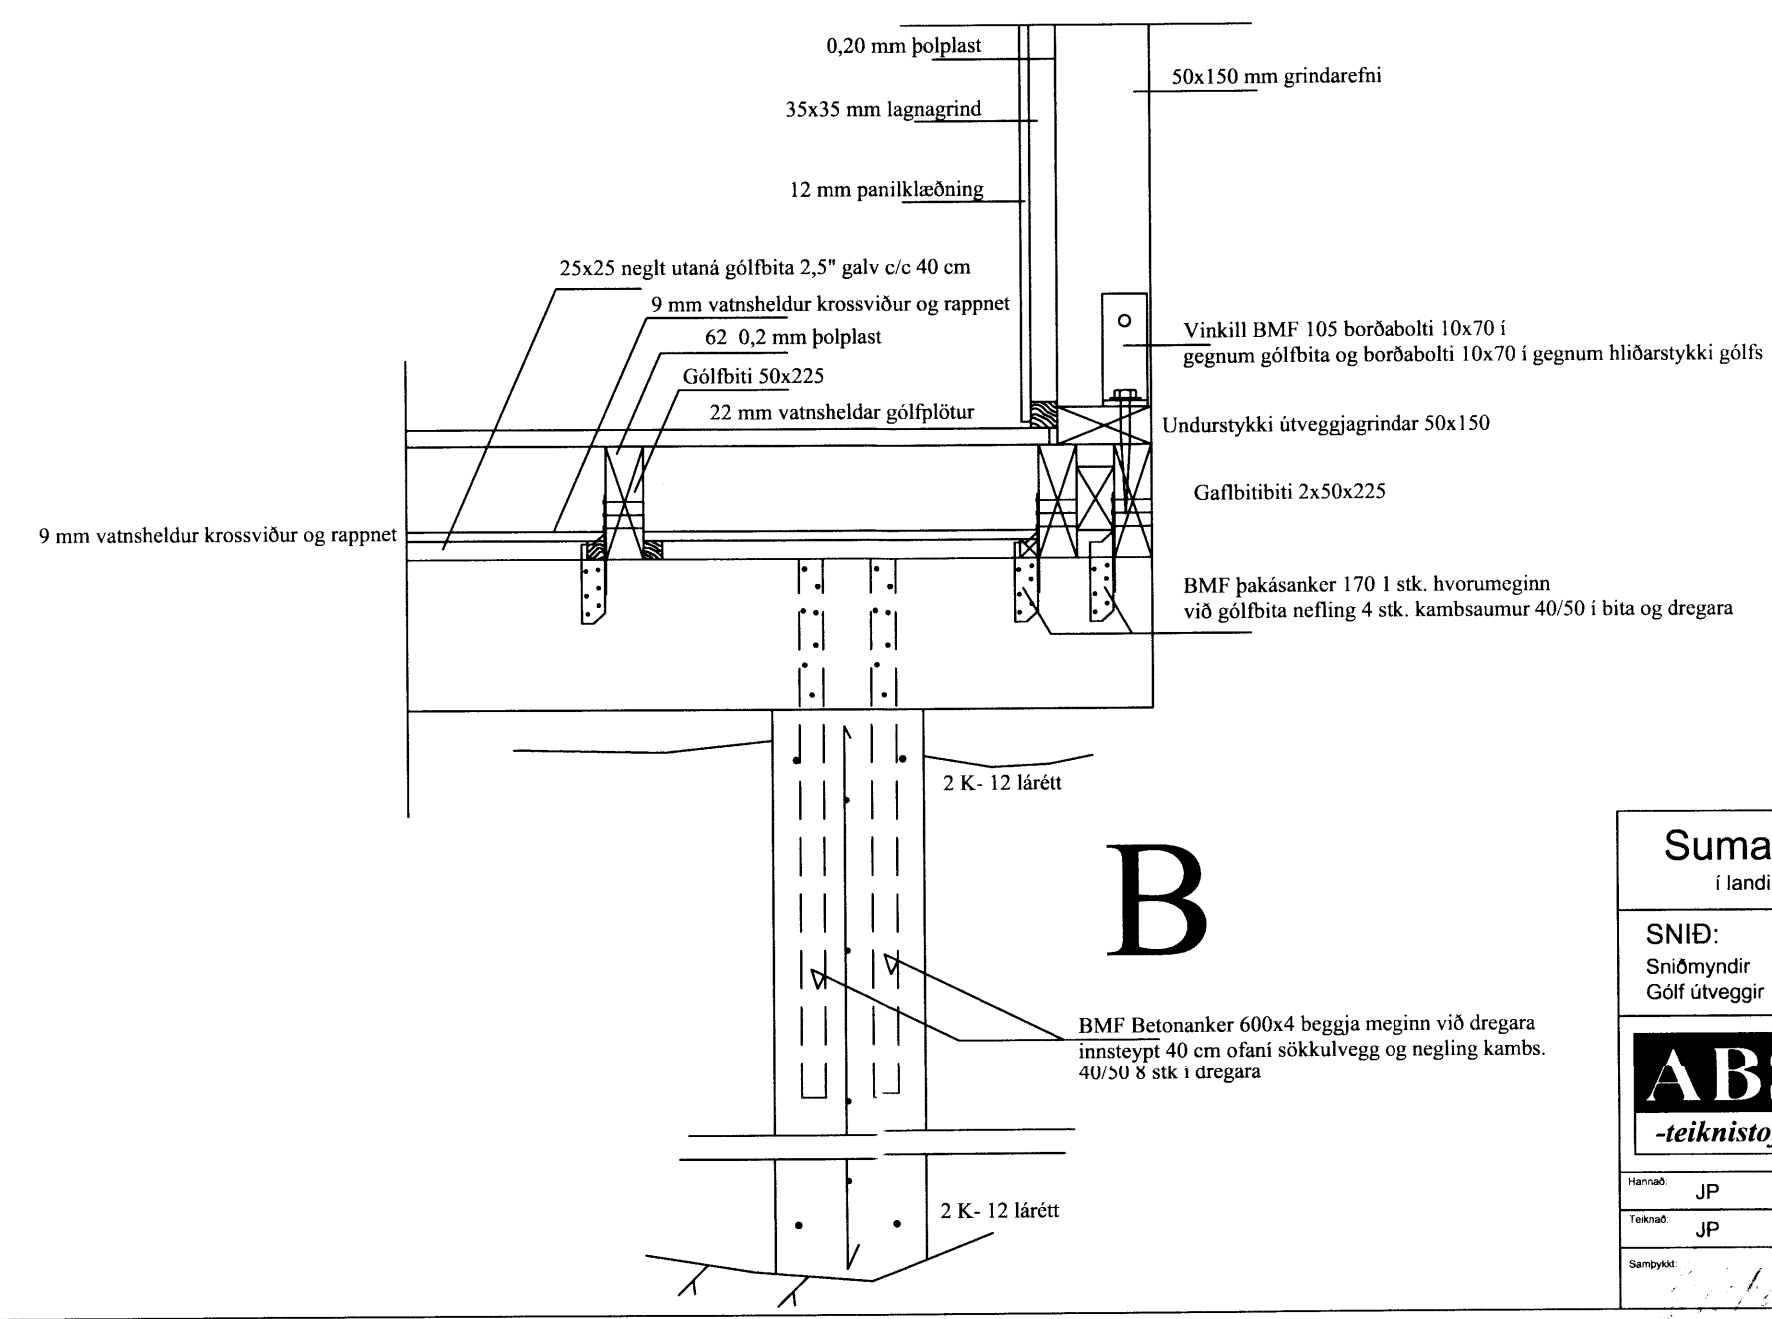

Jóhannes Pétursson

Nýr sökkulveggur
Járnþending sökkulveggur
K-10c/c20 lárétt og lóðrétt

Nýr sökkulveggur
Járnþending sökkulveggur
K-10c/c20 lárétt og lóðrétt

Nýr sökkulveggur
Járnþending sökkulveggur
K-10c/c20 lárétt og lóðrétt

Nýr sökkulveggur
Járnþending sökkulveggur
K-10c/c20 lárétt og lóðrétt

Sumarhús á lóð nr. 81 í landi Klöjbergis	
SNIÐ: Sniðmyndir Gólf útveggir	
 ABS -teiknistofa-	
<i>Jóhannes Pétursson</i> Kl. 010448-3959 Sf. 307-5107 <i>Sigurður Sigurðsson</i> Kl. 010448-3959 Sf. 566-6613	
Hannað: JP	Dagsetning: 20.12.13
Teknað: JP	MKV: 1:10
Sambær: <i>[Signature]</i>	Nr. teikningar: SN-1