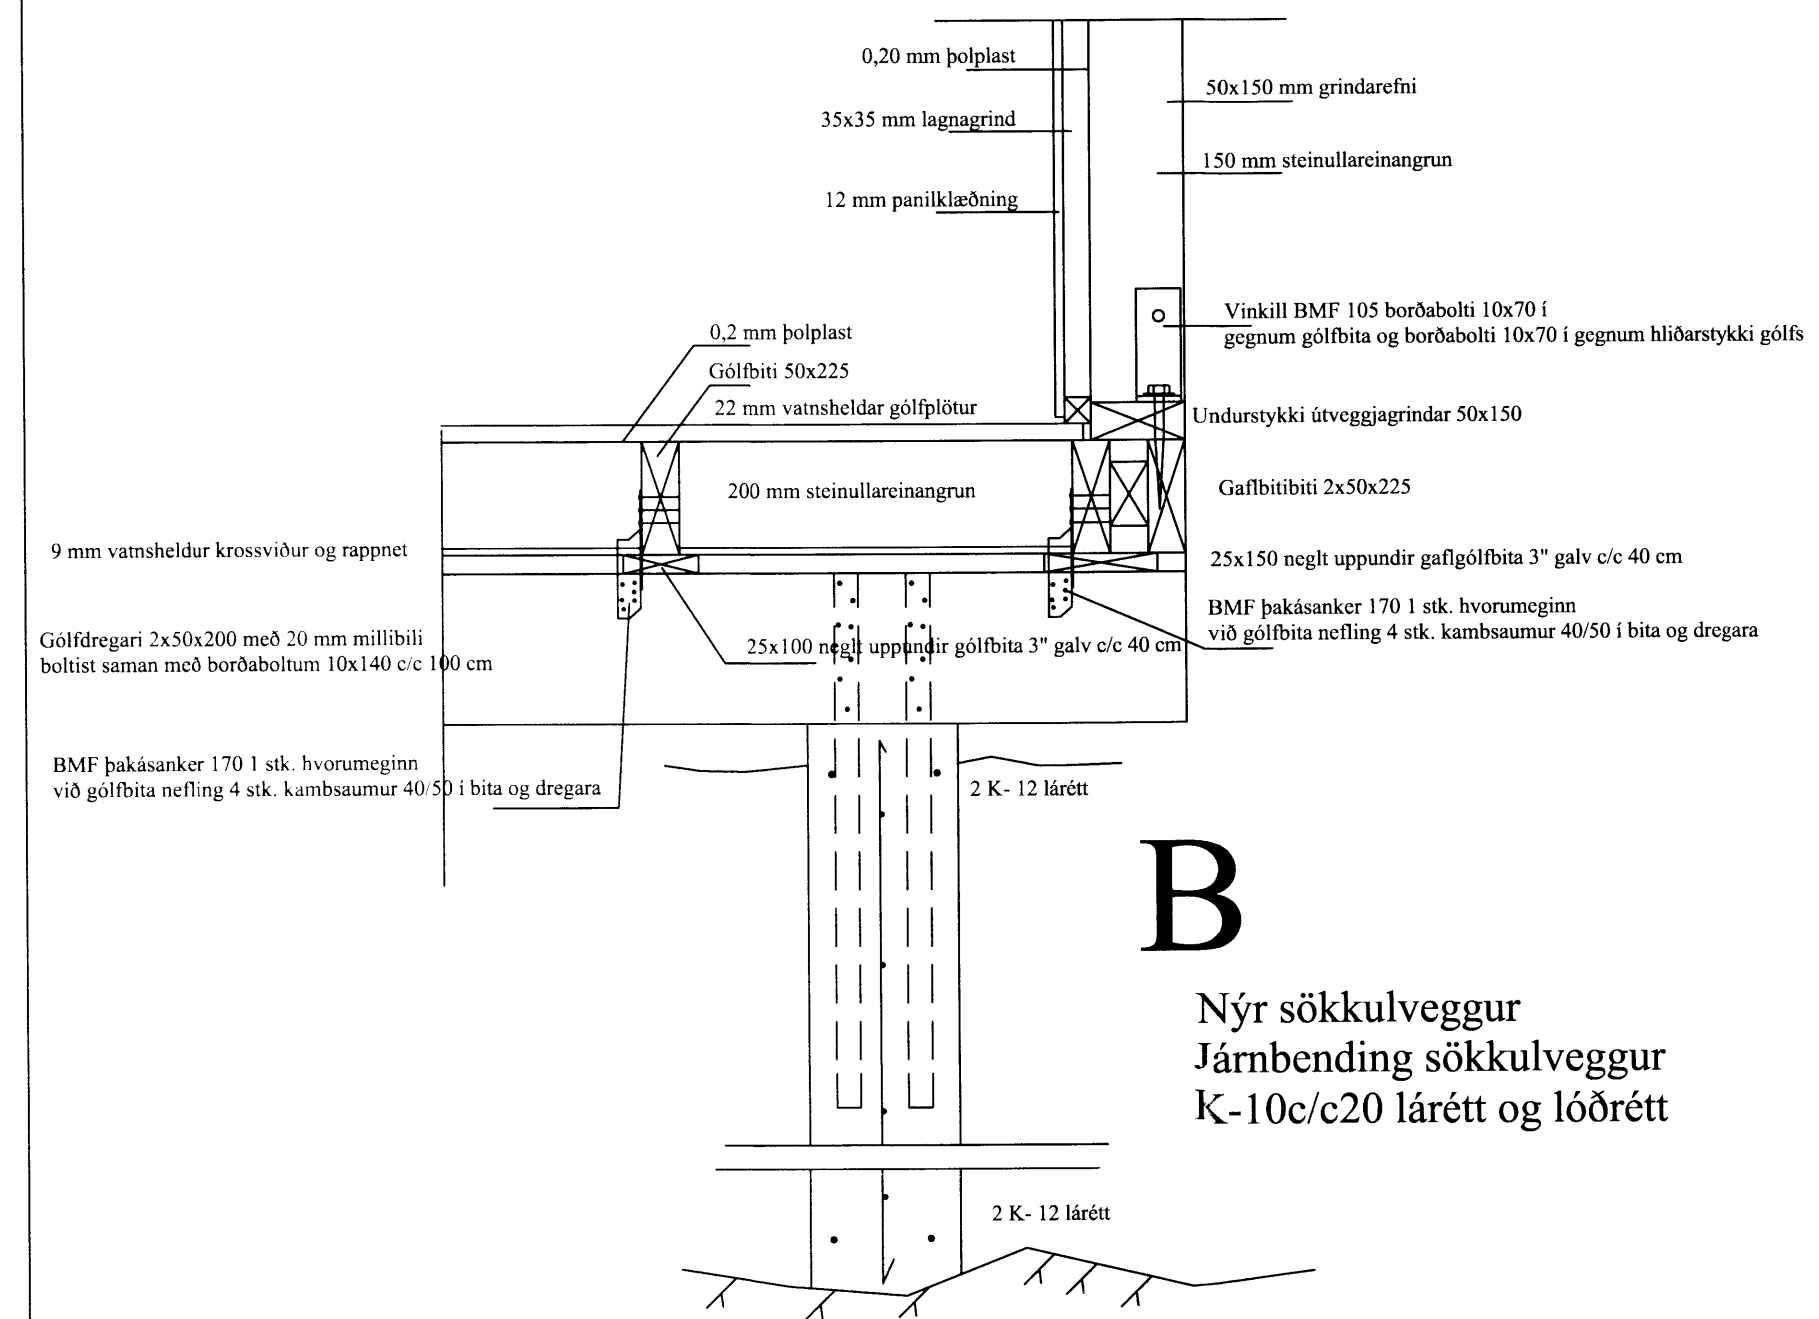

Jóhannes Pétursson

Nýr sökkulveggur
Járnþending sökkulveggur
K-10c/c20 lárétt og lóðrétt

Nýr sökkulveggur
Járnþending sökkulveggur
K-10c/c20 lárétt og lóðrétt

Nýr sökkulveggur
Járnþending sökkulveggur
K-10c/c20 lárétt og lóðrétt

Nýr sökkulveggur
Járnþending sökkulveggur
K-10c/c20 lárétt og lóðrétt

Sumarhús á lóð nr. 81 í landi Klöjbergis	
SNIÐ: Sniðmyndir Gólf útveggir	
 ABS -teiknistofa-	
<i>Jóhannes Pétursson</i> Kl. 010448-3959 Sf. 307-5107 <i>Sigurður Sigurðsson</i> Kl. 010448-3959 Sf. 566-6613	
Hannað: JP	Dagsetning: 20.12.13
Teknað: JP	MKV: 1:10
Sambær: <i>[Signature]</i>	Nr. teikningar: SN-1