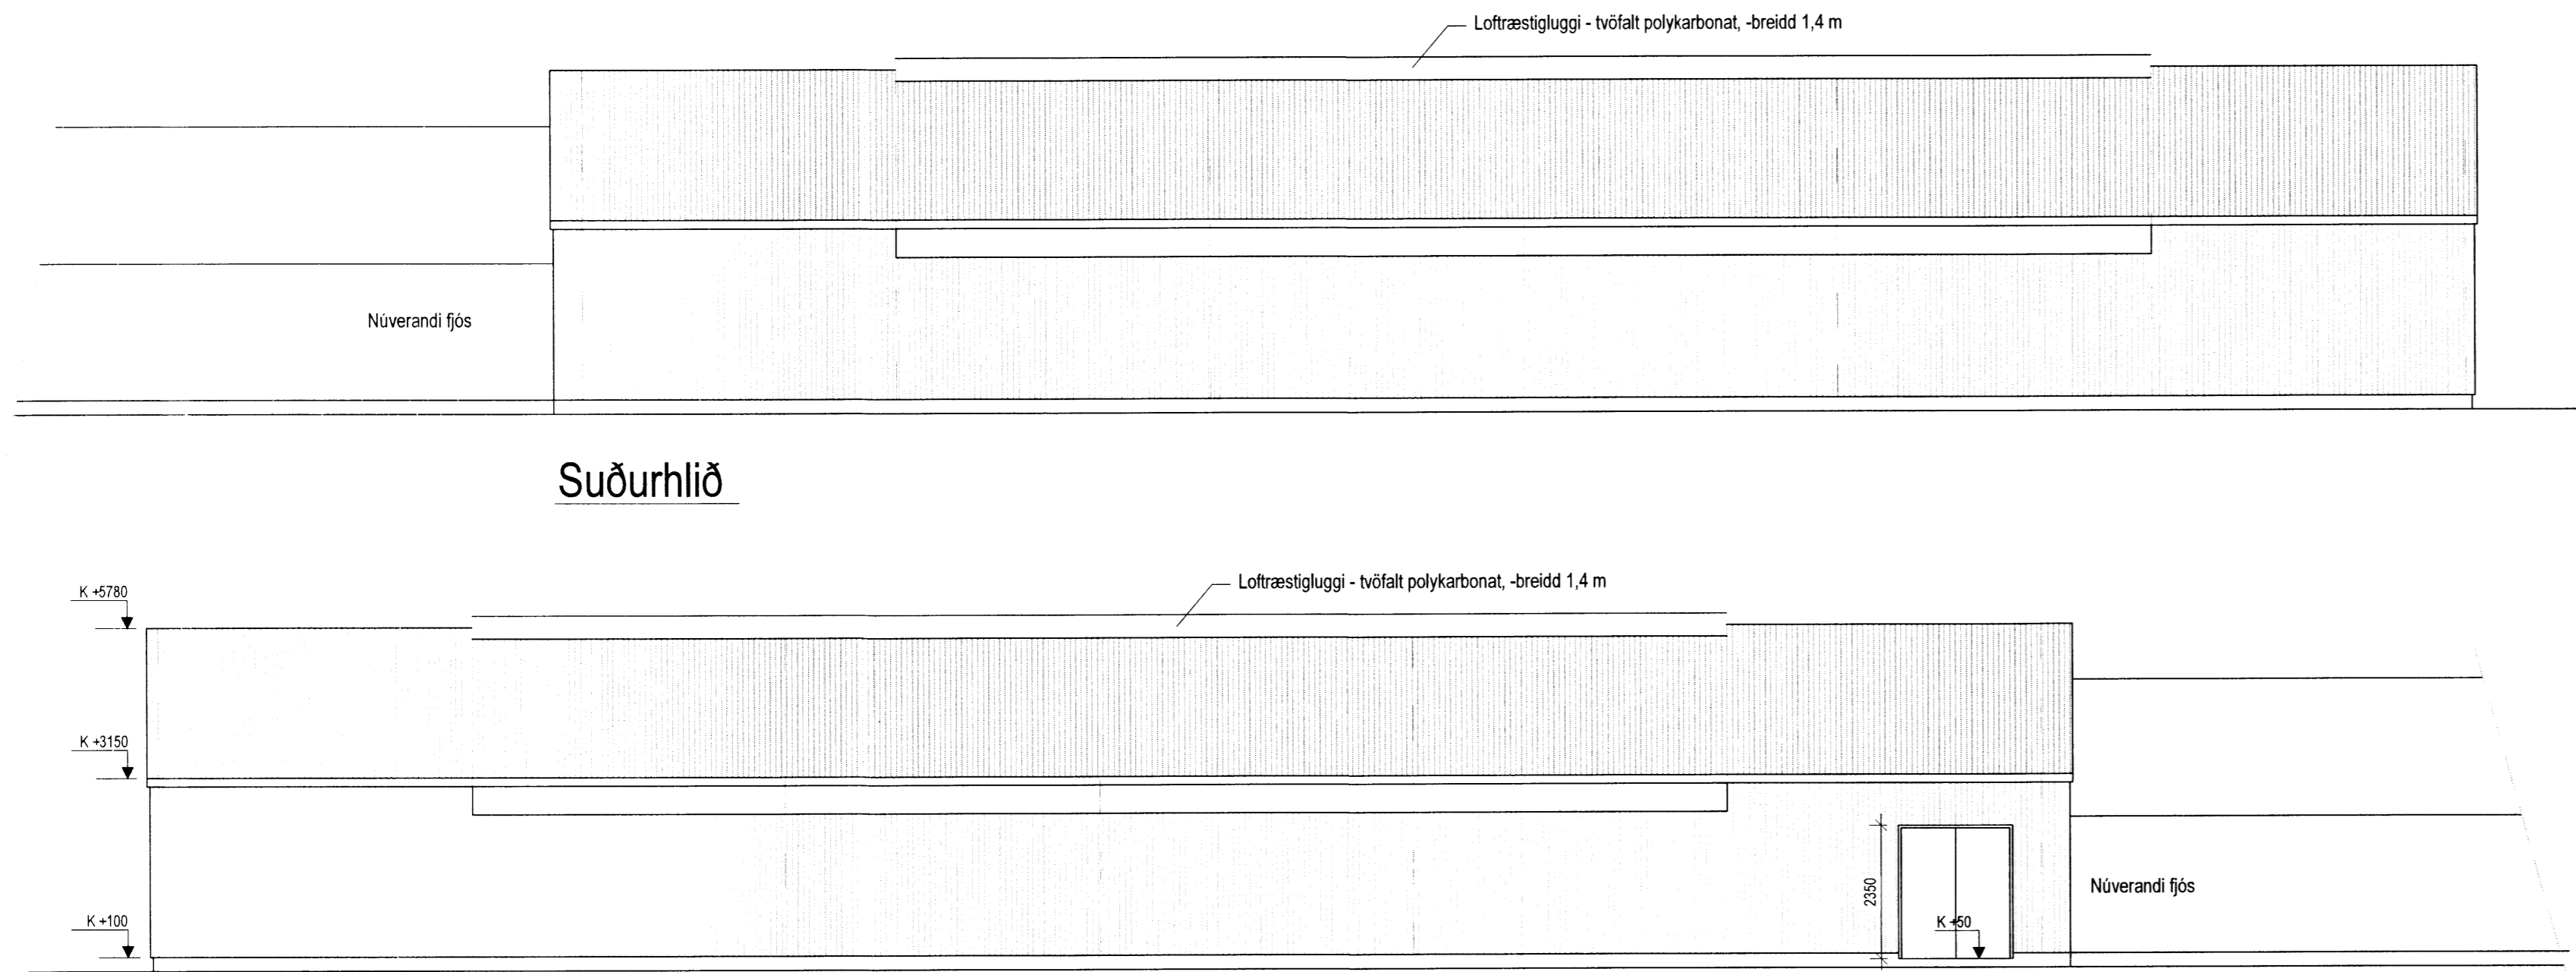

Skjalagæði og byggingarfræðingafélagsvefsið
Samþykkt
01. Júlí 2015
Ragnbjörg
Byggingarfræðingur

Suðurhlíð

Norðurhlíð