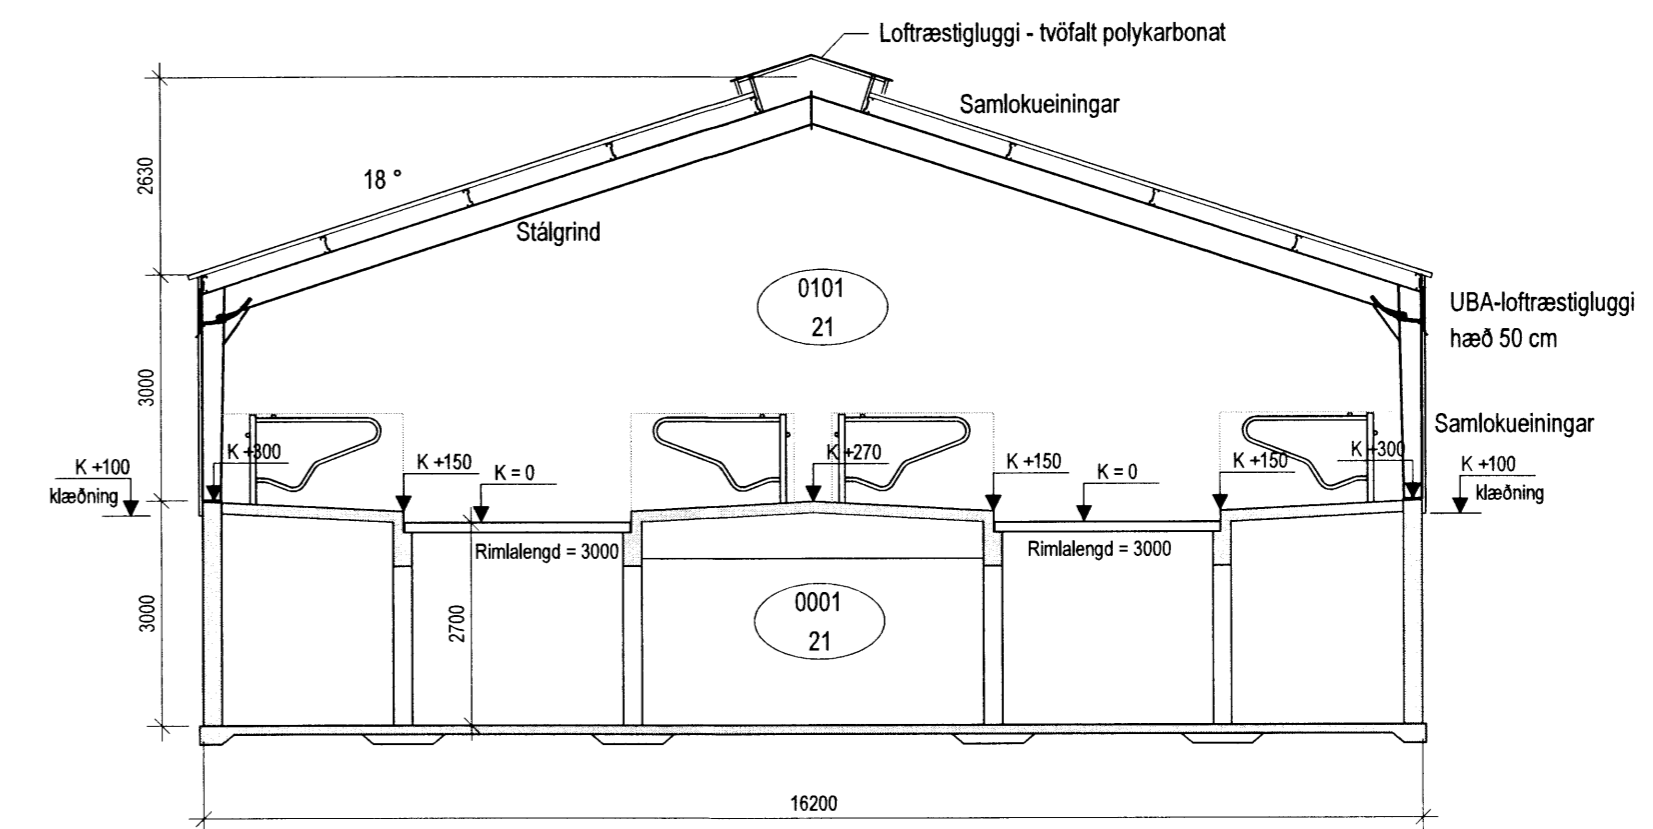

Snið C - C

Snið B - B

Snið A - A

Verk: **Litlu-Reykir - 166264 - Flóahreppi, Árn.**

Verkhliði: **Fjósbygging - aðalteikningar**

Netfang: tso@simnet.is

Teikn nr: **A-02**

Dags: 02.06.2015