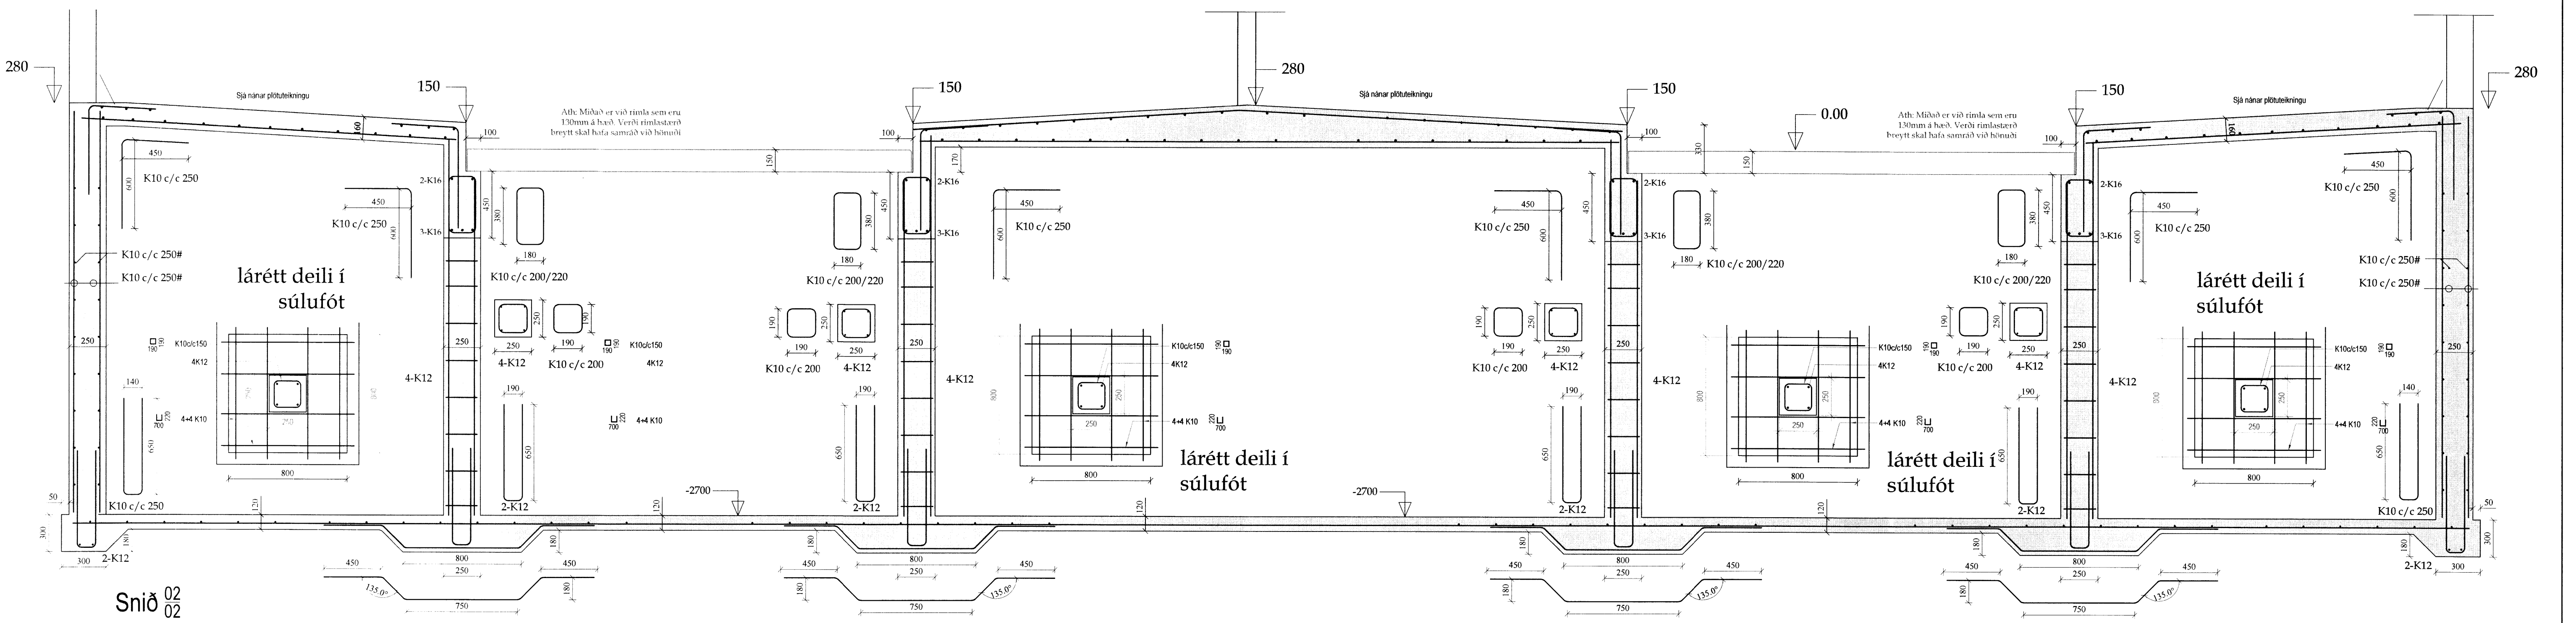

Snið 01/02
mk. 1:20

Snið 02
mk. 1:20

Verk:		Litlu-Reykir - 166264 - Flóahreppi, Árn.		Netfang: tso@simnet.is	
Verkhliuti:		Fjósbygging - Burðarbolsteikn.		Farsími 899-7864 - Sæmundur	
Teikn nr:	B-02	Dags:	02.06.2015	Mælikvarði:	1:100
Verknr:		Tækniþjónusta ehf kt: 601200-2440		Farsími 863-3184 - Magnús	
Breytingar:		Suðurlandsbraut 10. 2.hæð Sími: 5533700		Töluskráningarnúmer:	
Hannað:		Sæmundur Óskarsson	180160-3109	Áritun aðalhönnuðar:	Sæmundur Óskarsson
		Teiknað: Sæmundur Óskarsson		180160-3109	