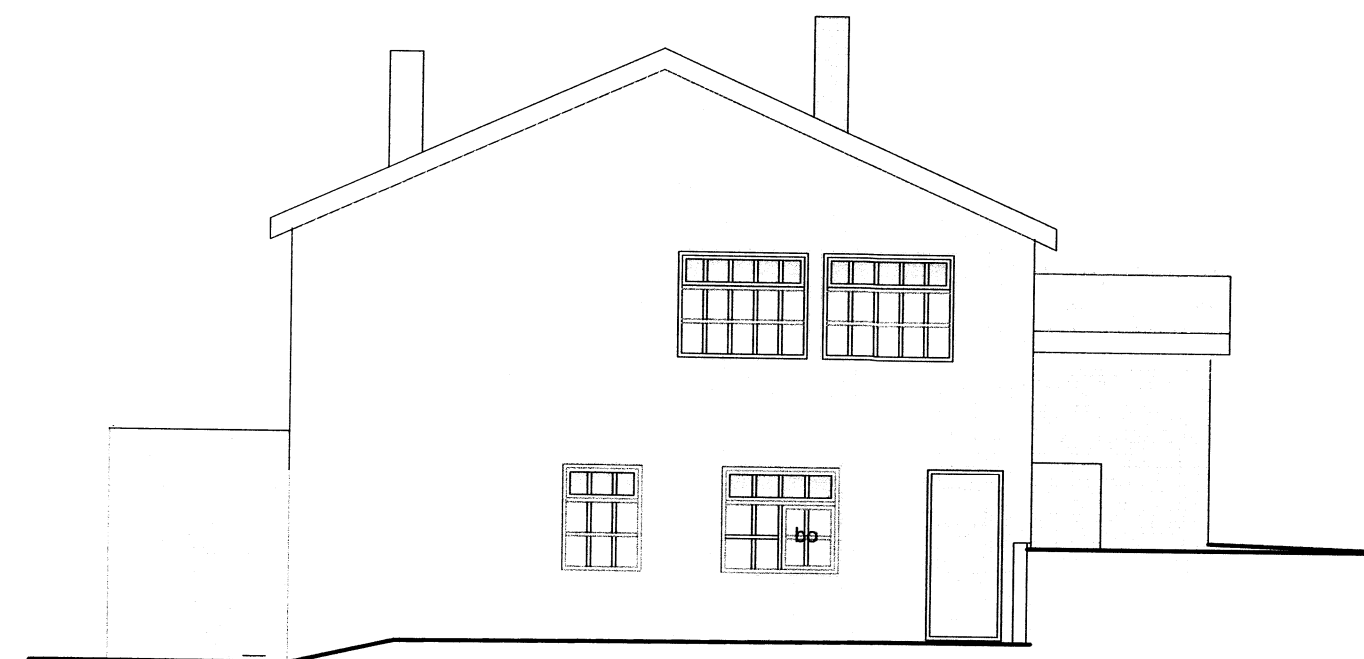

Norðvestur hlið
M 1:100

Suðvestur hlið - eftir breytingu
M 1:100

Suðaustur hlið
M 1:100

Norðaustur hlið
M 1:100

ADALHÖNNUNUR

ÚTG.	DAGS.	ÚTGÁFUFERILL	HANNAÐ	TEIKN.	YFIRF.
B1	22.10.13	Minniháttar stærðarbreyting á sólstofu v. buv.	GH	SSi	GH
B2	14.01.15	Víðbyggj. og breytinga á innra skipulagi og útliti	SSi	SSi	GH
B3	23.09.15	Arinn og útlit glugga á neðri hæð og í borðstofu	SSi	SSi	GH

Sólvangur, Reykholti, Bláskógab.
Íbúðarhús
Aðaluppdráttur

Útlit eftir breytingu

TEIKNINÚMÉR	BLAÐST./ERD	HANNAÐ
5135-001	A2	TEIKNAD: SSi
01001-04		YFIRFARID: GH
DAGS.	MÆLIKVARDI	ÚTGÁFA
20.okt. 2013	1:100	B3
SAMPYKKT: <i>[Signature]</i>		
Kennitala: Guðmundur Hjaltason kt. 070966-5579		

O:\D\Óra Björg Marnósdóttir_5135\001_Íbúðarhús og bláskúr\Gagn\Teikningar\teikningsráðaða\12114-001-Hús.dwg

6023