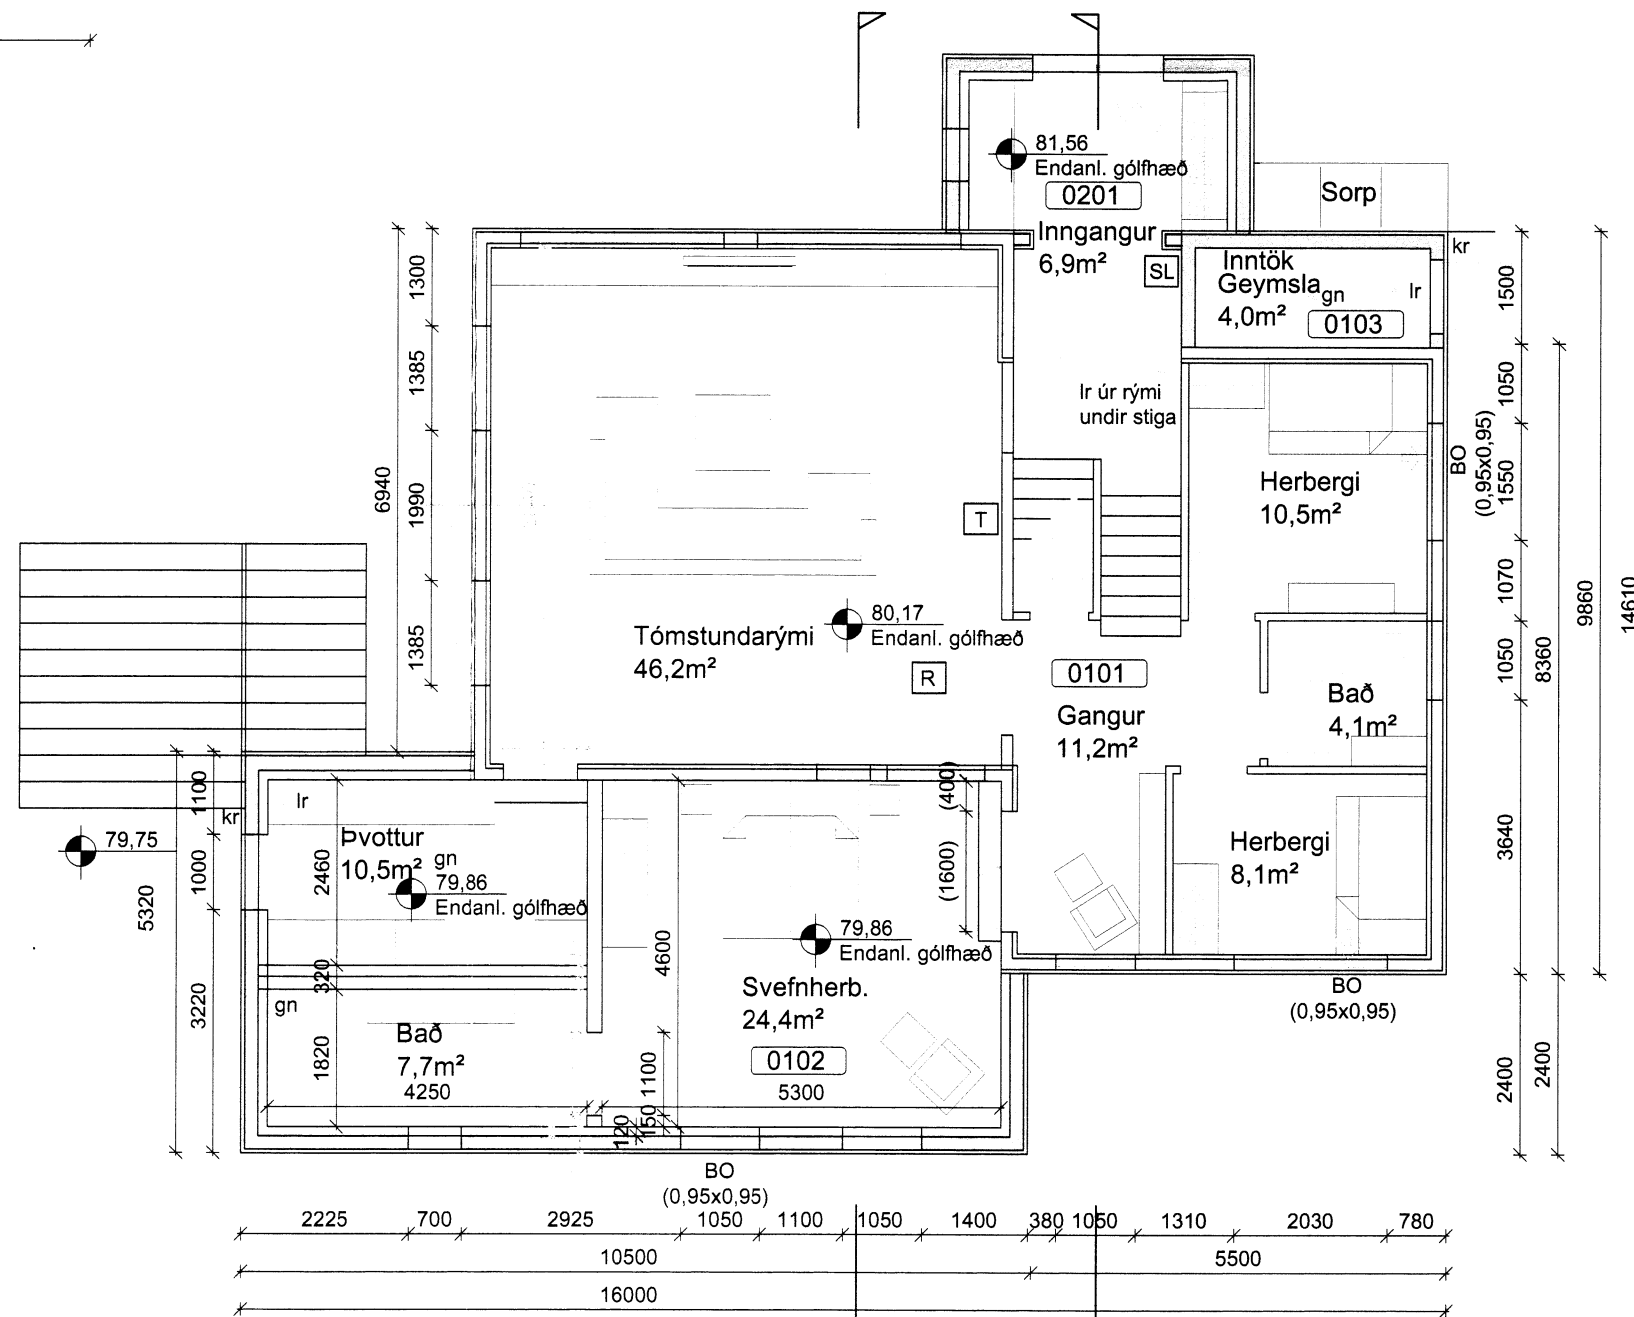

Efri hæð eftir breytingu

M 1:100

Neðri hæð eftir breytingu

M 1:100

ADALHÖNNUNUR

ÚTG.	DAGS.	ÚTGÁFUFERILL	HANNAÐ	TEIKN.	YFIRF.
B1	22.10.13	Minniháttar stærðarbreyting á sólstofu v. buv.	GH	SSt	GH
B2	14.01.'15	Víðbygging og breyting á innra skipulagi og útliti	SSt	SSt	GH
B3	21.09.'15	Arinn, loftir, úr rými undir stiga ofl.	SSt	SSt	GH

Sólvangur, Reykholti, Bláskógab.
Íbúðarhús
Aðaluppdráttur

Grunnmynd efri og neðri hæðar eftir breytingu

TEIKNINÚMÉR	BLAÐSTÆRD	HANNAÐ
5135-001	A2	TEIKNAD: SSt
01001-03		YFIRFARID: GH
DAGS.	MÆLIKVARÐI	ÚTGÁFA
20.okt. 2013	1:100	B3