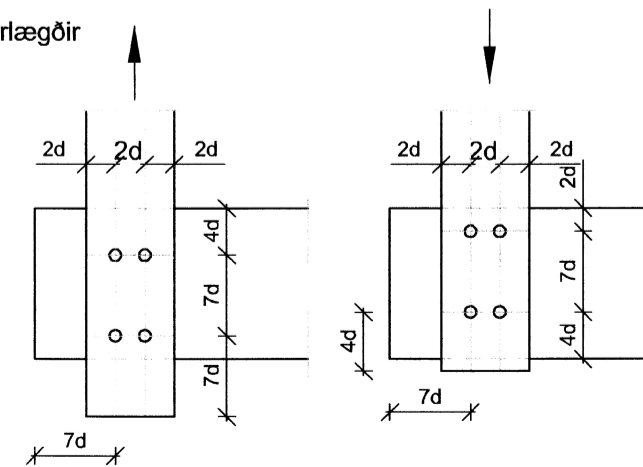

Reglur um nagljarlægðir (a-þykki nagla)

Reglur um boltfjarlægðir (d=þvermál bolta)

Handwritten signature or initials.

ABALHÖNNUBUR

ÚTG. DAGS. ÚTGÁFUFRILL HANNAÐ TEIKN. YFIRF.

Laskar:

Mark	Gerð	Stærð
L1	GNT100S	89 x 198
L2	GNT100S	103 x 198
L3	GNT100S	130 x 258
L4	GNT100S	152 x 258

LYKILMYND

Drumboddsstaðir
Íbúðarhús
801 Bláskógabyggð

Burðarvirki
Sperrur
Skýringar

TEIKNINÚMÉR	BLASSTÆRÐ	HANNAÐ	BAÁ
5411-011	A2	TEIKNAD:	BAÁ
XX-1-30-03		YFIRFARID:	GH

DAGS.	MÆLIKVARÐI	ÚTGÁFA
10.09.2015	1:50	