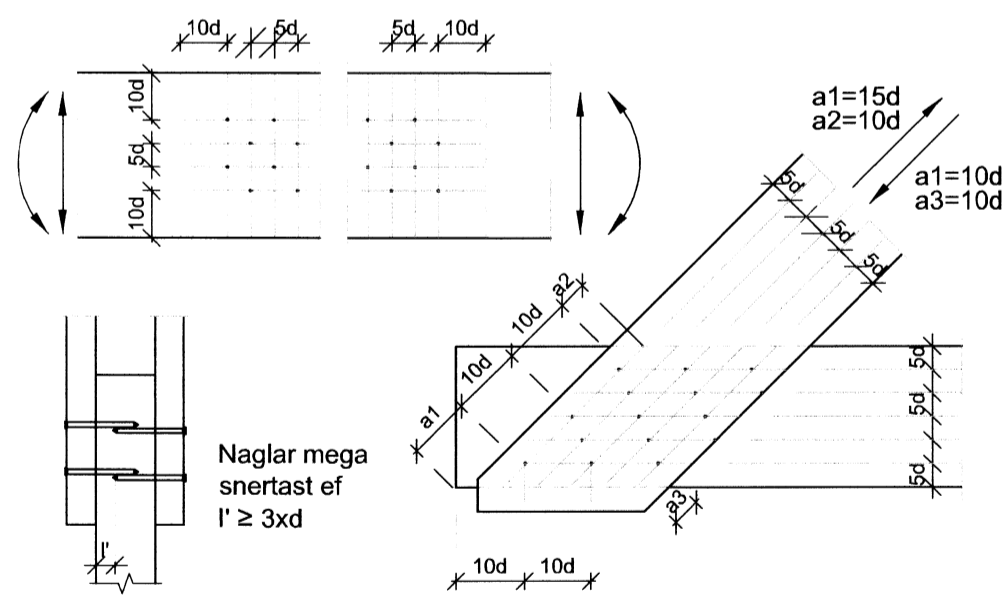

Reglur um nagljarlægðir (a-þykki nagla)

Reglur um boltfjarlægðir (d=þvermál bolta)

Handwritten signature or initials.

ABALHÖNNUBUR

ÚTG. DAGS. ÚTGÁFUFRILL HANNAÐ TEIKN. YFIRF.

Laskar:

Mark	Gerð	Stærð
L1	GNT100S	89 x 198
L2	GNT100S	103 x 198
L3	GNT100S	130 x 258
L4	GNT100S	152 x 258