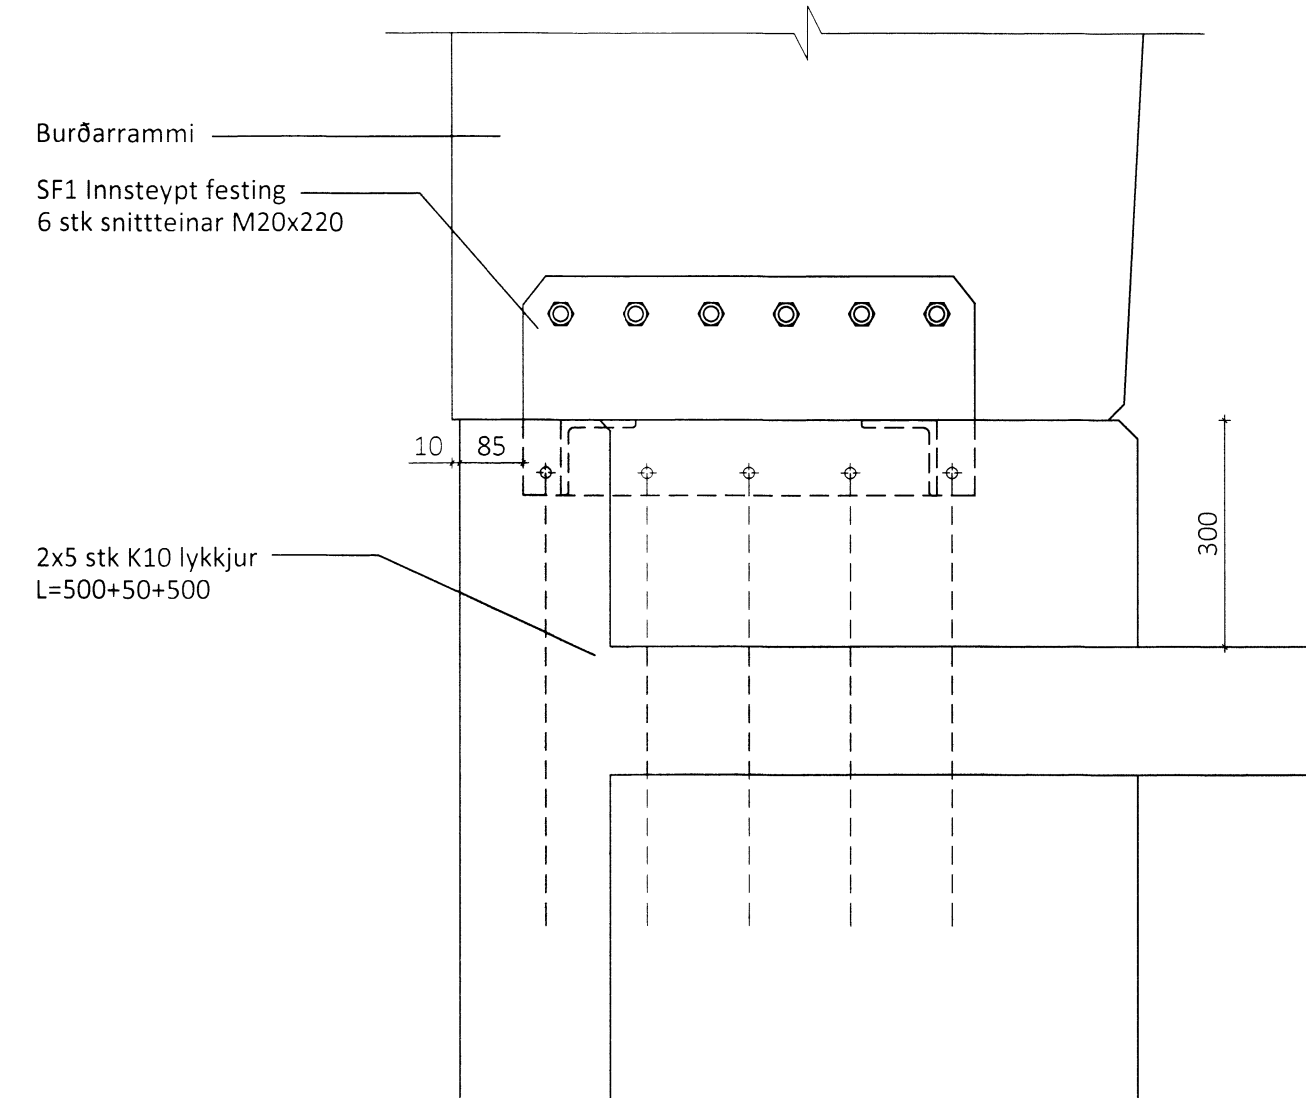

Sérmynd 1 Mkv. 1:10  
301

Sérmynd 2 Mkv. 1:10  
301

Snið A-A

Snið B-B

Snið A-A

Snið B-B

Sérmynd 3 Mkv. 1:10  
301

Snið A-A

Sérmynd 4 Mkv. 1:10  
301

Snið A-A

ÖLL AFNOT OG AFRITUN TEIKNINGAR AÐ HLUTA EDA Í HEILD ER HÁÐ SKRIFLEGU LEYFI LÍMTRÉ VIRNET EHF.  
Númer: \_\_\_\_\_ Dags: \_\_\_\_\_ Skýring breytingar: \_\_\_\_\_ Bl. af: \_\_\_\_\_