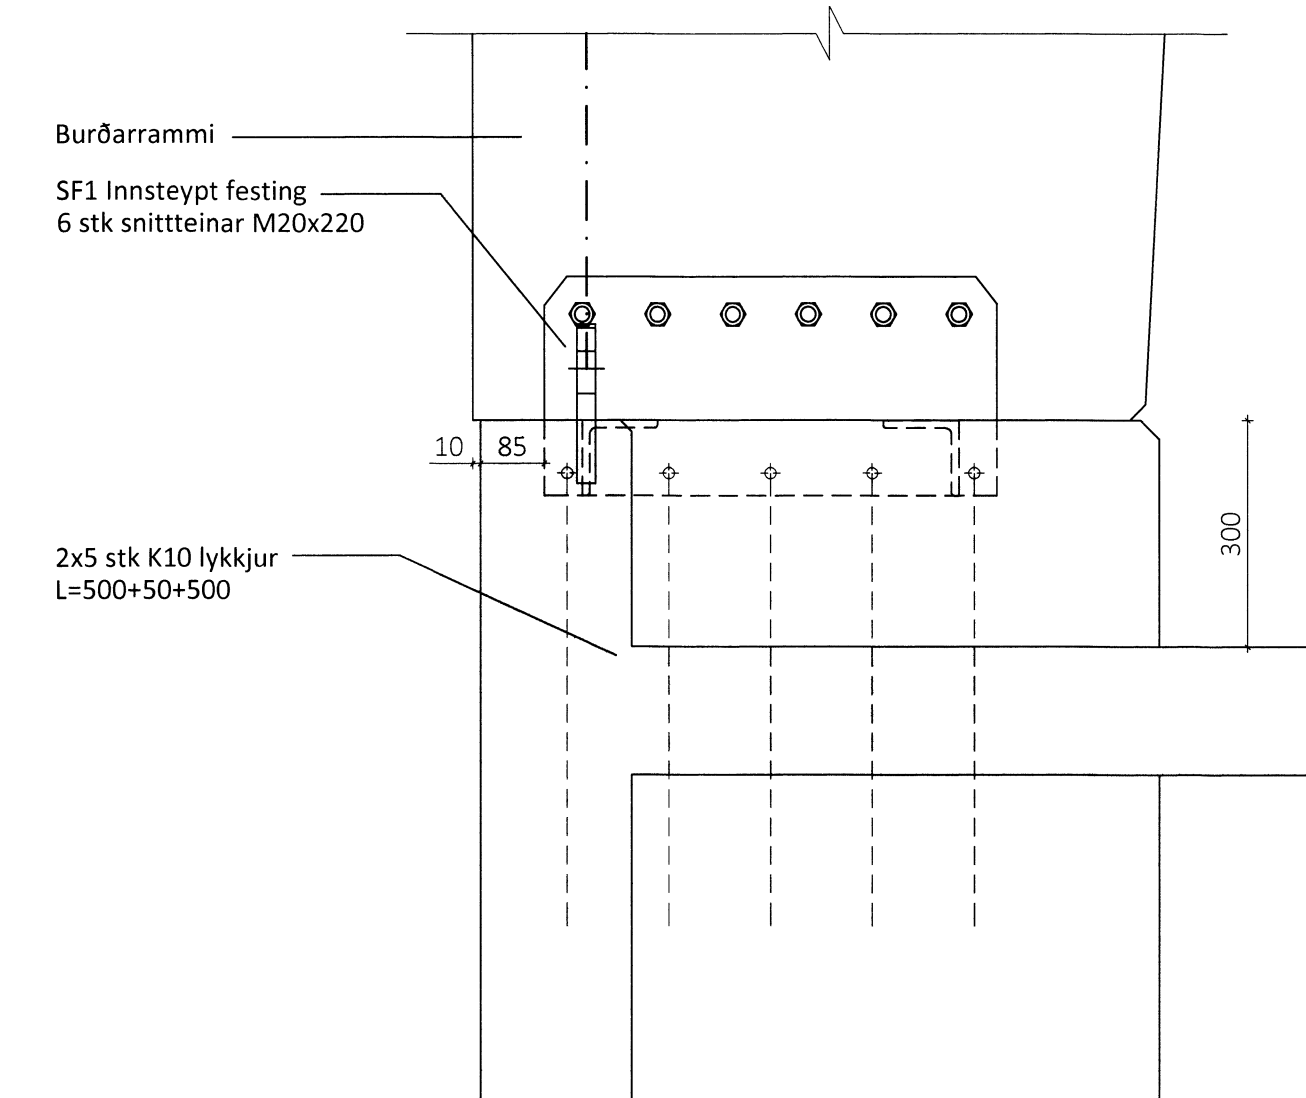

Sérmynd 1 Mkv. 1:10  
301

Sérmynd 2 Mkv. 1:10  
301

Snið A-A

Snið B-B

Snið A-A

Snið B-B

Sérmynd 3 Mkv. 1:10  
301

Snið A-A

Sérmynd 4 Mkv. 1:10  
301

Snið A-A

ÖLL AFNOT OG AFRITUN TEIKNINGAR AÐ HLUTA EDA Í HEILD ER HÁÐ SKRIFLEGU LEYFI LÍMTRÉ VIRNET EHF.  
Númer: \_\_\_\_\_ Dags: \_\_\_\_\_ Skýring breytingar: \_\_\_\_\_ Bl. af: \_\_\_\_\_