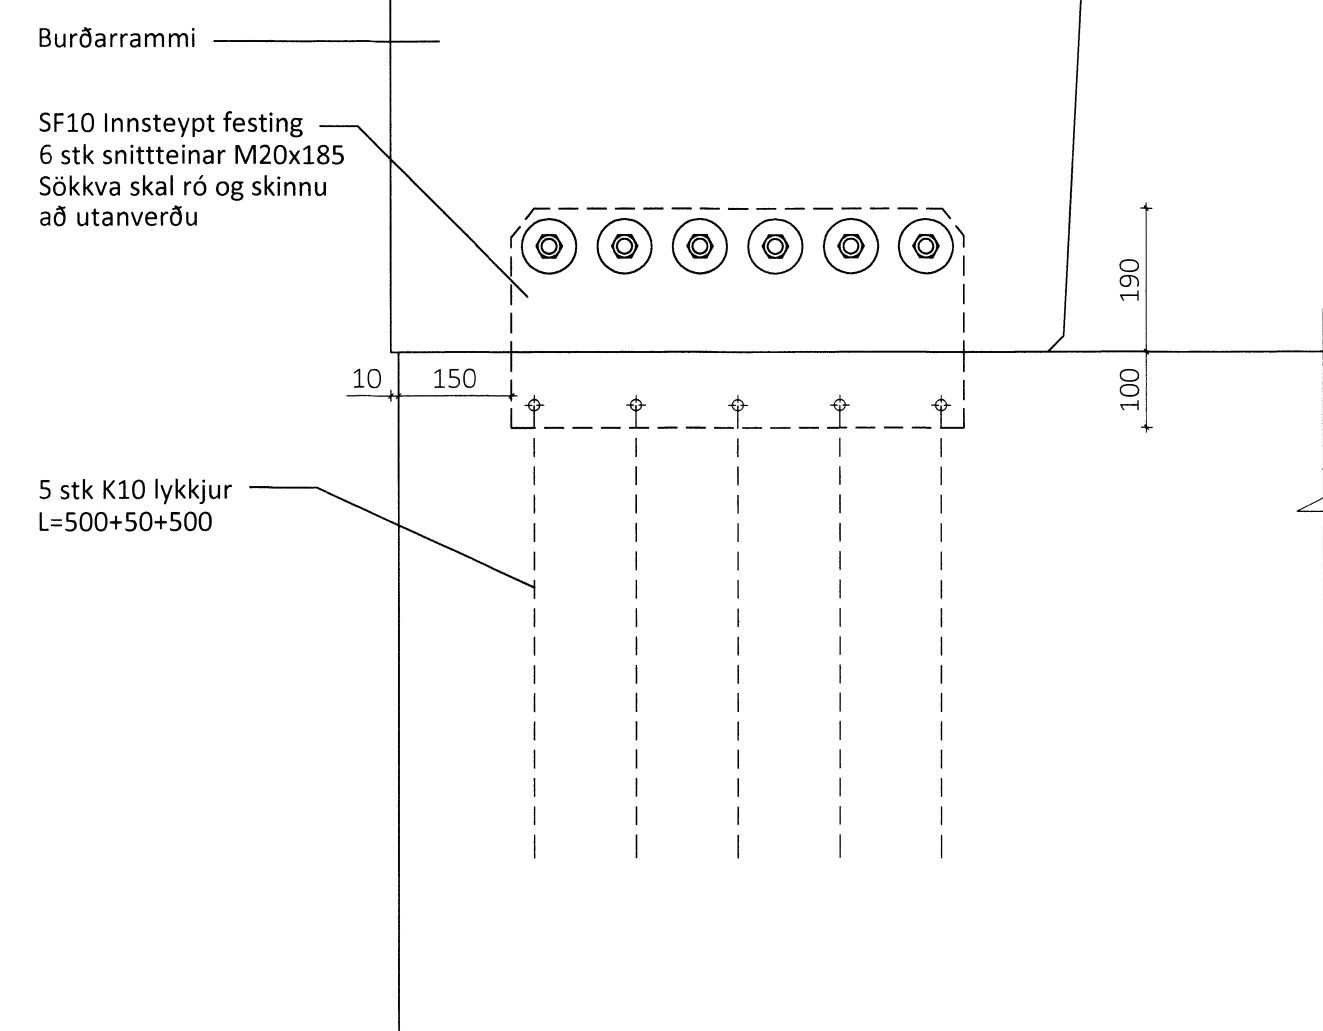

Sérmynd 1 Mkv. 1:10  
301

Sérmynd 2 Mkv. 1:10  
301

Snið A-A

Snið B-B

Snið A-A

Snið B-B

Sérmynd 3 Mkv. 1:10  
301

Snið A-A

Sérmynd 4 Mkv. 1:10  
301

Snið A-A

ÖLL AFNOT OG AFRITUN TEIKNINGAR AÐ HLUTA EDA Í HEILD ER HÁÐ SKRIFLEGU LEYFI LÍMTRÉ VIRNET EHF.  
Númer: \_\_\_\_\_ Dags: \_\_\_\_\_ Skýring breytingar: \_\_\_\_\_ Bl. af: \_\_\_\_\_

 Byggingaæðil - Vesturvör 23-200 Kópavogur kt. 440510-1160 - Sími: 412 5300	MKV.	DAGS.	VERKNR.	ÚTGÁFA NR.
	1:135	05.08.2015	I03008	1
TEIKN.	REIKN.	YFIR.	NR. TEIKNINGAR	
KB	KB		<b>302</b>	
HEITI VERKS:	NAFN HÖNNUÐAR Bjarni Ingibergsson Byggingateknifræðingur B.Sc. kt. 030861-2729 - bjarni@limtrevirnet.is			
Torfdalur 2, Flúðum				
HEITI TEIKNINGAR	ÁRITUN HÖNNUÐAR Nýbygging fyrir steinullarlinu Sérmyndir - innsteyptar festingar			DAGS. ÁRITUNAR
	ÁRITUN SAMRÆM HÖNNUÐAR 20.8.2015			DAGS. ÁRITUNAR