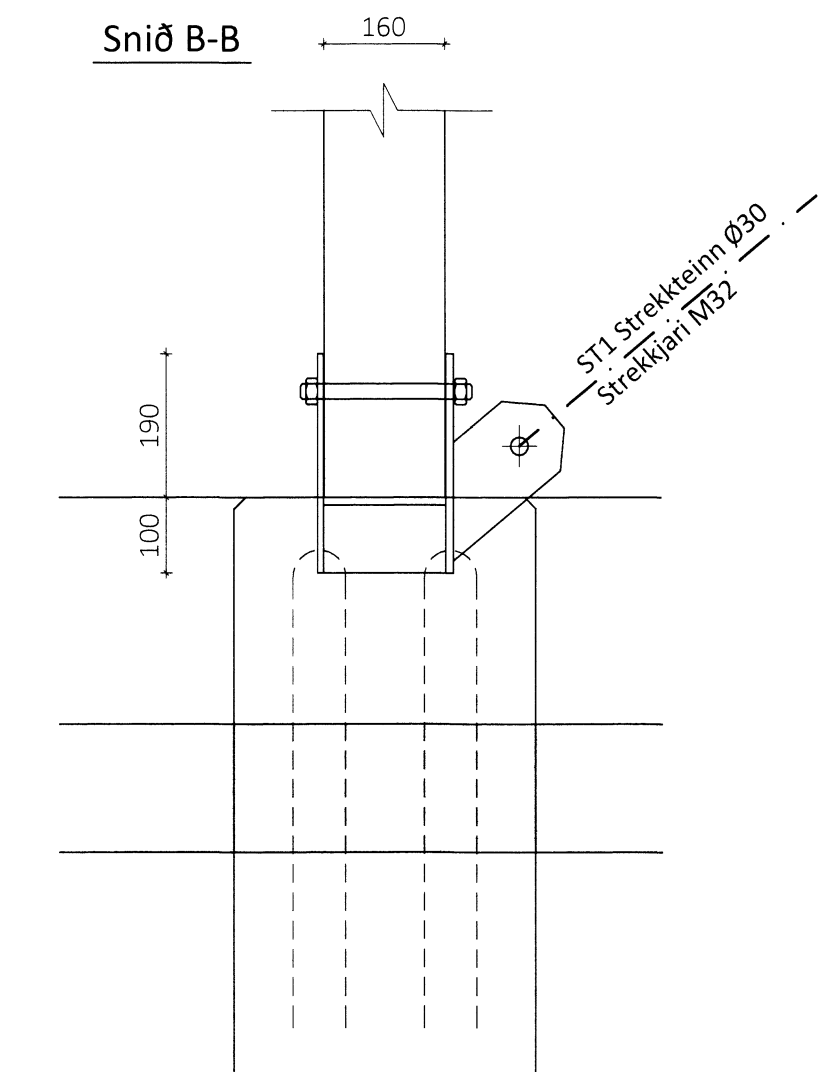

Sérmynd 1 Mkv. 1:10  
301

Sérmynd 2 Mkv. 1:10  
301

Snið A-A

Snið B-B

Snið A-A

Snið B-B

Sérmynd 3 Mkv. 1:10  
301

Snið A-A

Sérmynd 4 Mkv. 1:10  
301

Snið A-A

ÖLL AFNOT OG AFRITUN TEIKNINGAR AÐ HLUTA EDA Í HEILD ER HÁÐ SKRIFLEGU LEYFI LÍMTRÉ VIRNET EHF.  
Númer: \_\_\_\_\_ Dags: \_\_\_\_\_ Skýring breytingar: \_\_\_\_\_ Bl. af: \_\_\_\_\_