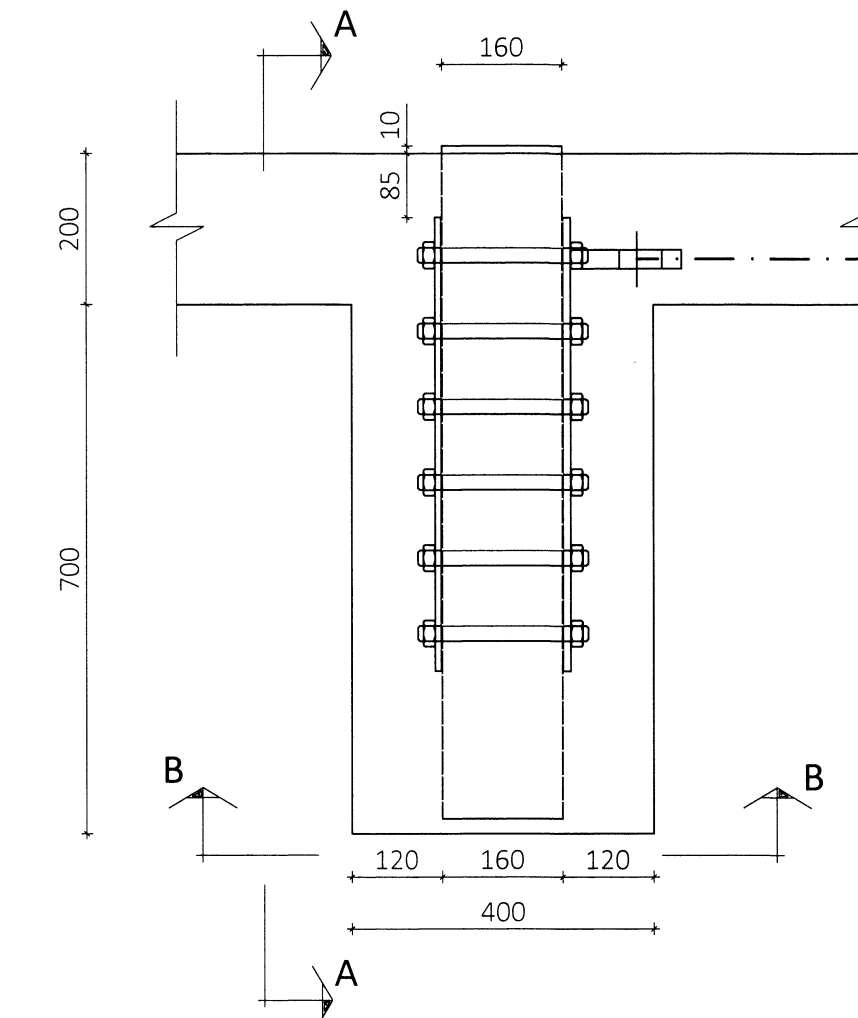

Sérmynd 1 Mkv. 1:10  
301

Sérmynd 2 Mkv. 1:10  
301

Snið A-A

Snið B-B

Snið A-A

Snið B-B

Sérmynd 3 Mkv. 1:10  
301

Snið A-A

Sérmynd 4 Mkv. 1:10  
301

Snið A-A

ÖLL AFNOT OG AFRITUN TEIKNINGAR AÐ HLUTA EDA Í HEILD ER HÁÐ SKRIFLEGU LEYFI LÍMTRÉ VIRNET EHF.  
Númer: \_\_\_\_\_ Dags: \_\_\_\_\_ Skýring breytingar: \_\_\_\_\_ Bl. af: \_\_\_\_\_