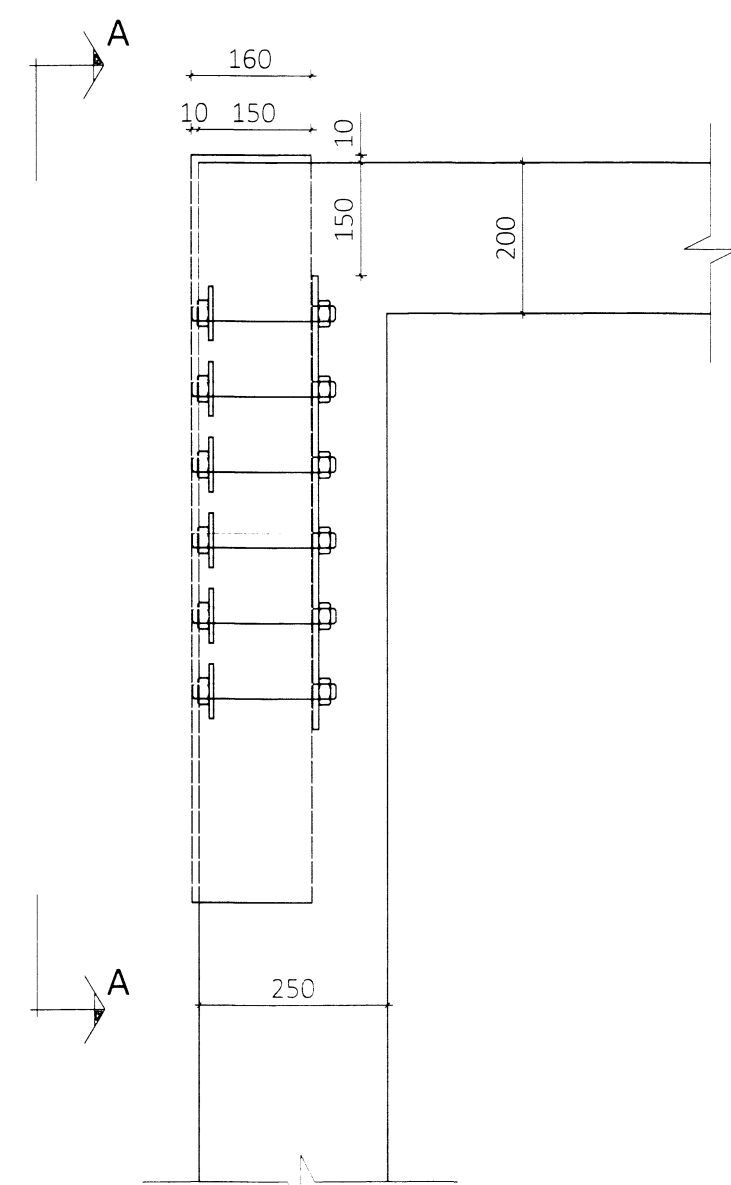

Sérmynd 1 Mkv. 1:10  
301

Sérmynd 2 Mkv. 1:10  
301

Snið A-A

Snið B-B

Snið A-A

Snið B-B

Sérmynd 3 Mkv. 1:10  
301

Snið A-A

Sérmynd 4 Mkv. 1:10  
301

Snið A-A

ÖLL AFNOT OG AFRITUN TEIKNINGAR AÐ HLUTA EDA Í HEILD ER HÁÐ SKRIFLEGU LEYFI LÍMTRÉ VIRNET EHF.  
Númer: \_\_\_\_\_ Dags: \_\_\_\_\_ Skýring breytingar: \_\_\_\_\_ Bl. af: \_\_\_\_\_