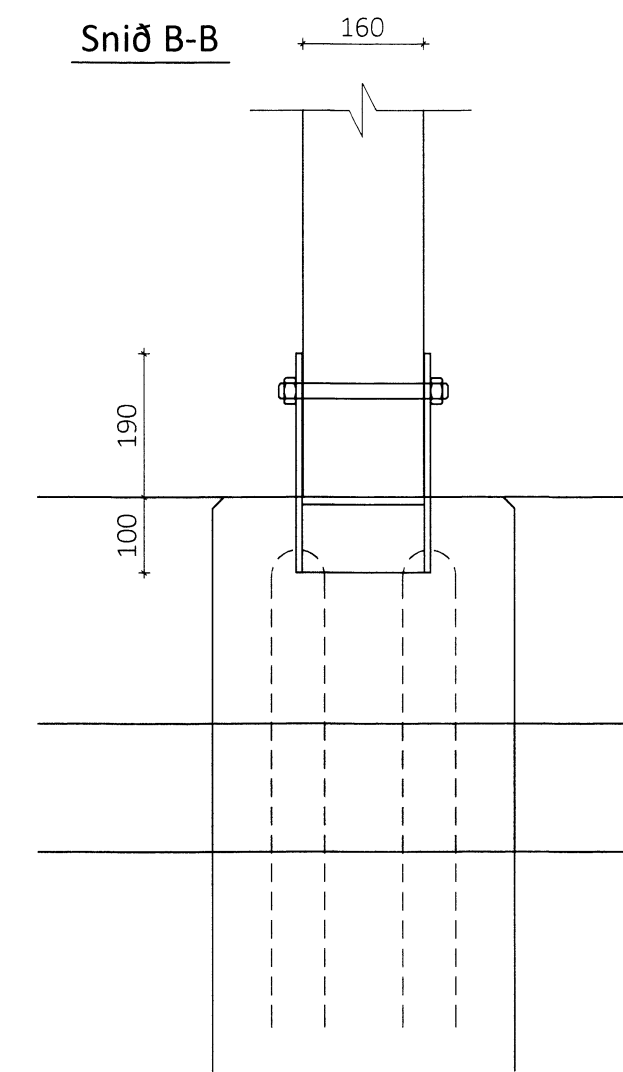

Sérmynd 1 Mkv. 1:10  
301

Sérmynd 2 Mkv. 1:10  
301

Snið A-A

Snið B-B

Snið A-A

Snið B-B

Sérmynd 3 Mkv. 1:10  
301

Snið A-A

Sérmynd 4 Mkv. 1:10  
301

Snið A-A

ÖLL AFNOT OG AFRITUN TEIKNINGAR AÐ HLUTA EDA Í HEILD ER HÁÐ SKRIFLEGU LEYFI LÍMTRÉ VIRNET EHF.  
Númer: \_\_\_\_\_ Dags: \_\_\_\_\_ Skýring breytingar: \_\_\_\_\_ Bl. af: \_\_\_\_\_