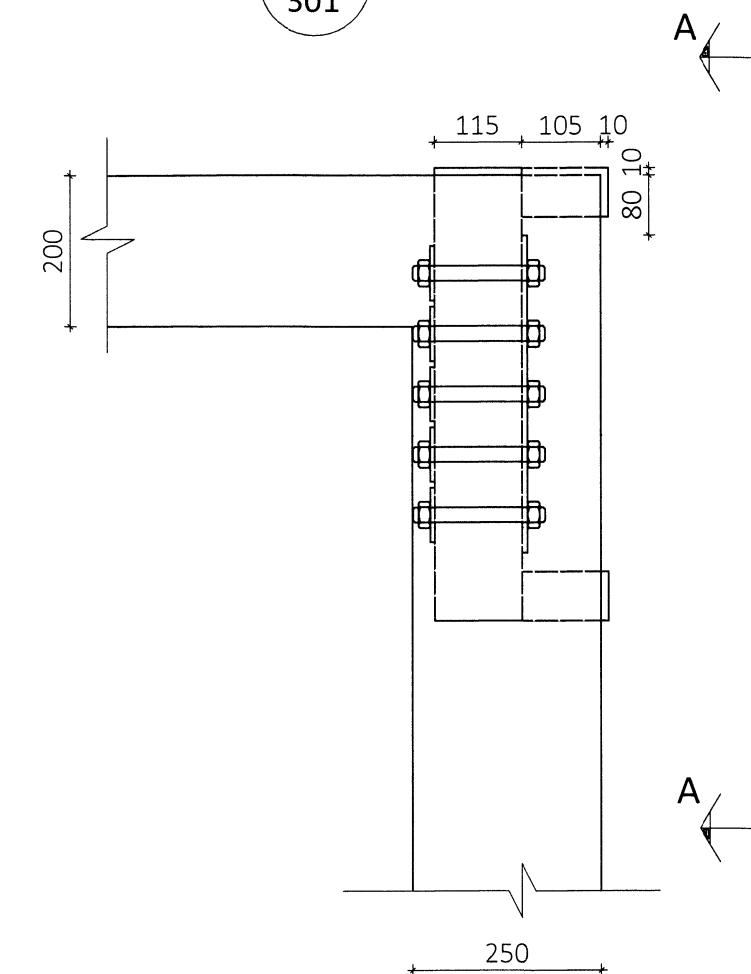

Sérmynd 1 Mkv. 1:10  
301

Sérmynd 2 Mkv. 1:10  
301

Snið A-A

Snið B-B

Snið A-A

Snið B-B

Sérmynd 3 Mkv. 1:10  
301

Snið A-A

Sérmynd 4 Mkv. 1:10  
301

Snið A-A

ÖLL AFNOT OG AFRITUN TEIKNINGAR AÐ HLUTA EDA Í HEILD ER HÁÐ SKRIFLEGU LEYFI LÍMTRÉ VIRNET EHF.  
Númer: \_\_\_\_\_ Dags: \_\_\_\_\_ Skýring breytingar: \_\_\_\_\_ Bl. af: \_\_\_\_\_