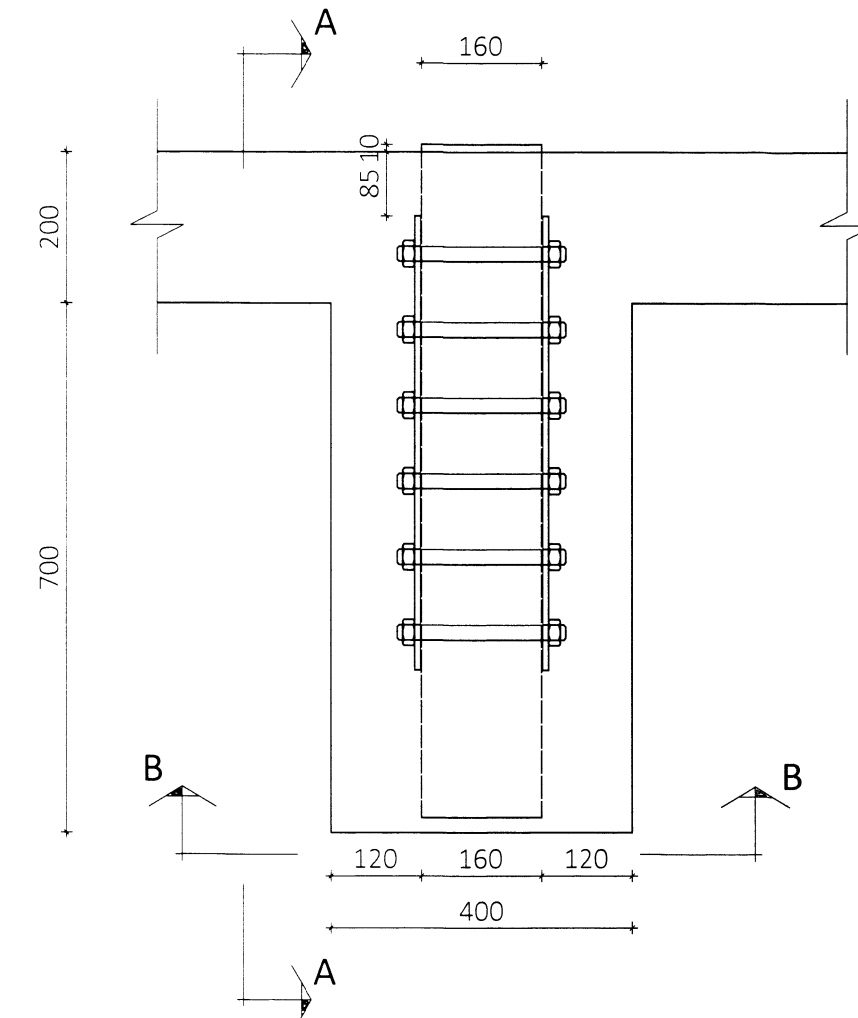

Sérmynd 1 Mkv. 1:10  
301

Sérmynd 2 Mkv. 1:10  
301

Snið A-A

Snið B-B

Snið A-A

Snið B-B

Sérmynd 3 Mkv. 1:10  
301

Snið A-A

Sérmynd 4 Mkv. 1:10  
301

Snið A-A

ÖLL AFNOT OG AFRITUN TEIKNINGAR AÐ HLUTA EDA Í HEILD ER HÁÐ SKRIFLEGU LEYFI LÍMTRÉ VIRNET EHF.  
Númer: \_\_\_\_\_ Dags: \_\_\_\_\_ Skýring breytingar: \_\_\_\_\_ Bl. af: \_\_\_\_\_