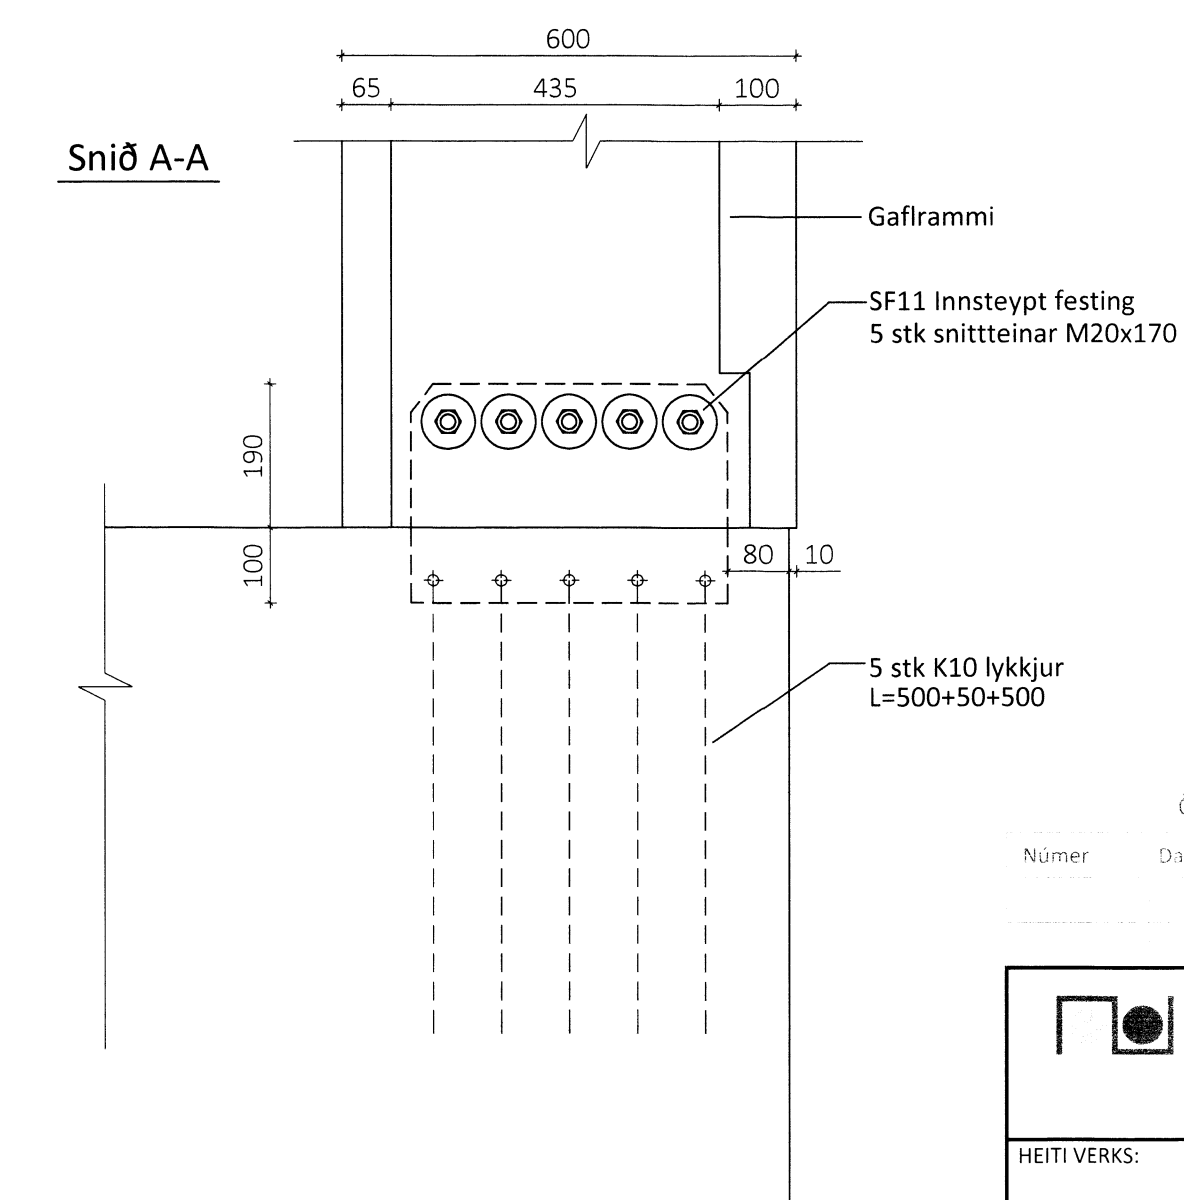

Sérmynd 1 Mkv. 1:10  
301

Sérmynd 2 Mkv. 1:10  
301

Snið A-A

Snið B-B

Snið A-A

Snið B-B

Sérmynd 3 Mkv. 1:10  
301

Snið A-A

Sérmynd 4 Mkv. 1:10  
301

Snið A-A

ÖLL AFNOT OG AFRITUN TEIKNINGAR AÐ HLUTA EDA Í HEILD ER HÁÐ SKRIFLEGU LEYFI LÍMTRÉ VIRNET EHF.  
Númer: \_\_\_\_\_ Dags: \_\_\_\_\_ Skýring breytingar: \_\_\_\_\_ Bl. af: \_\_\_\_\_