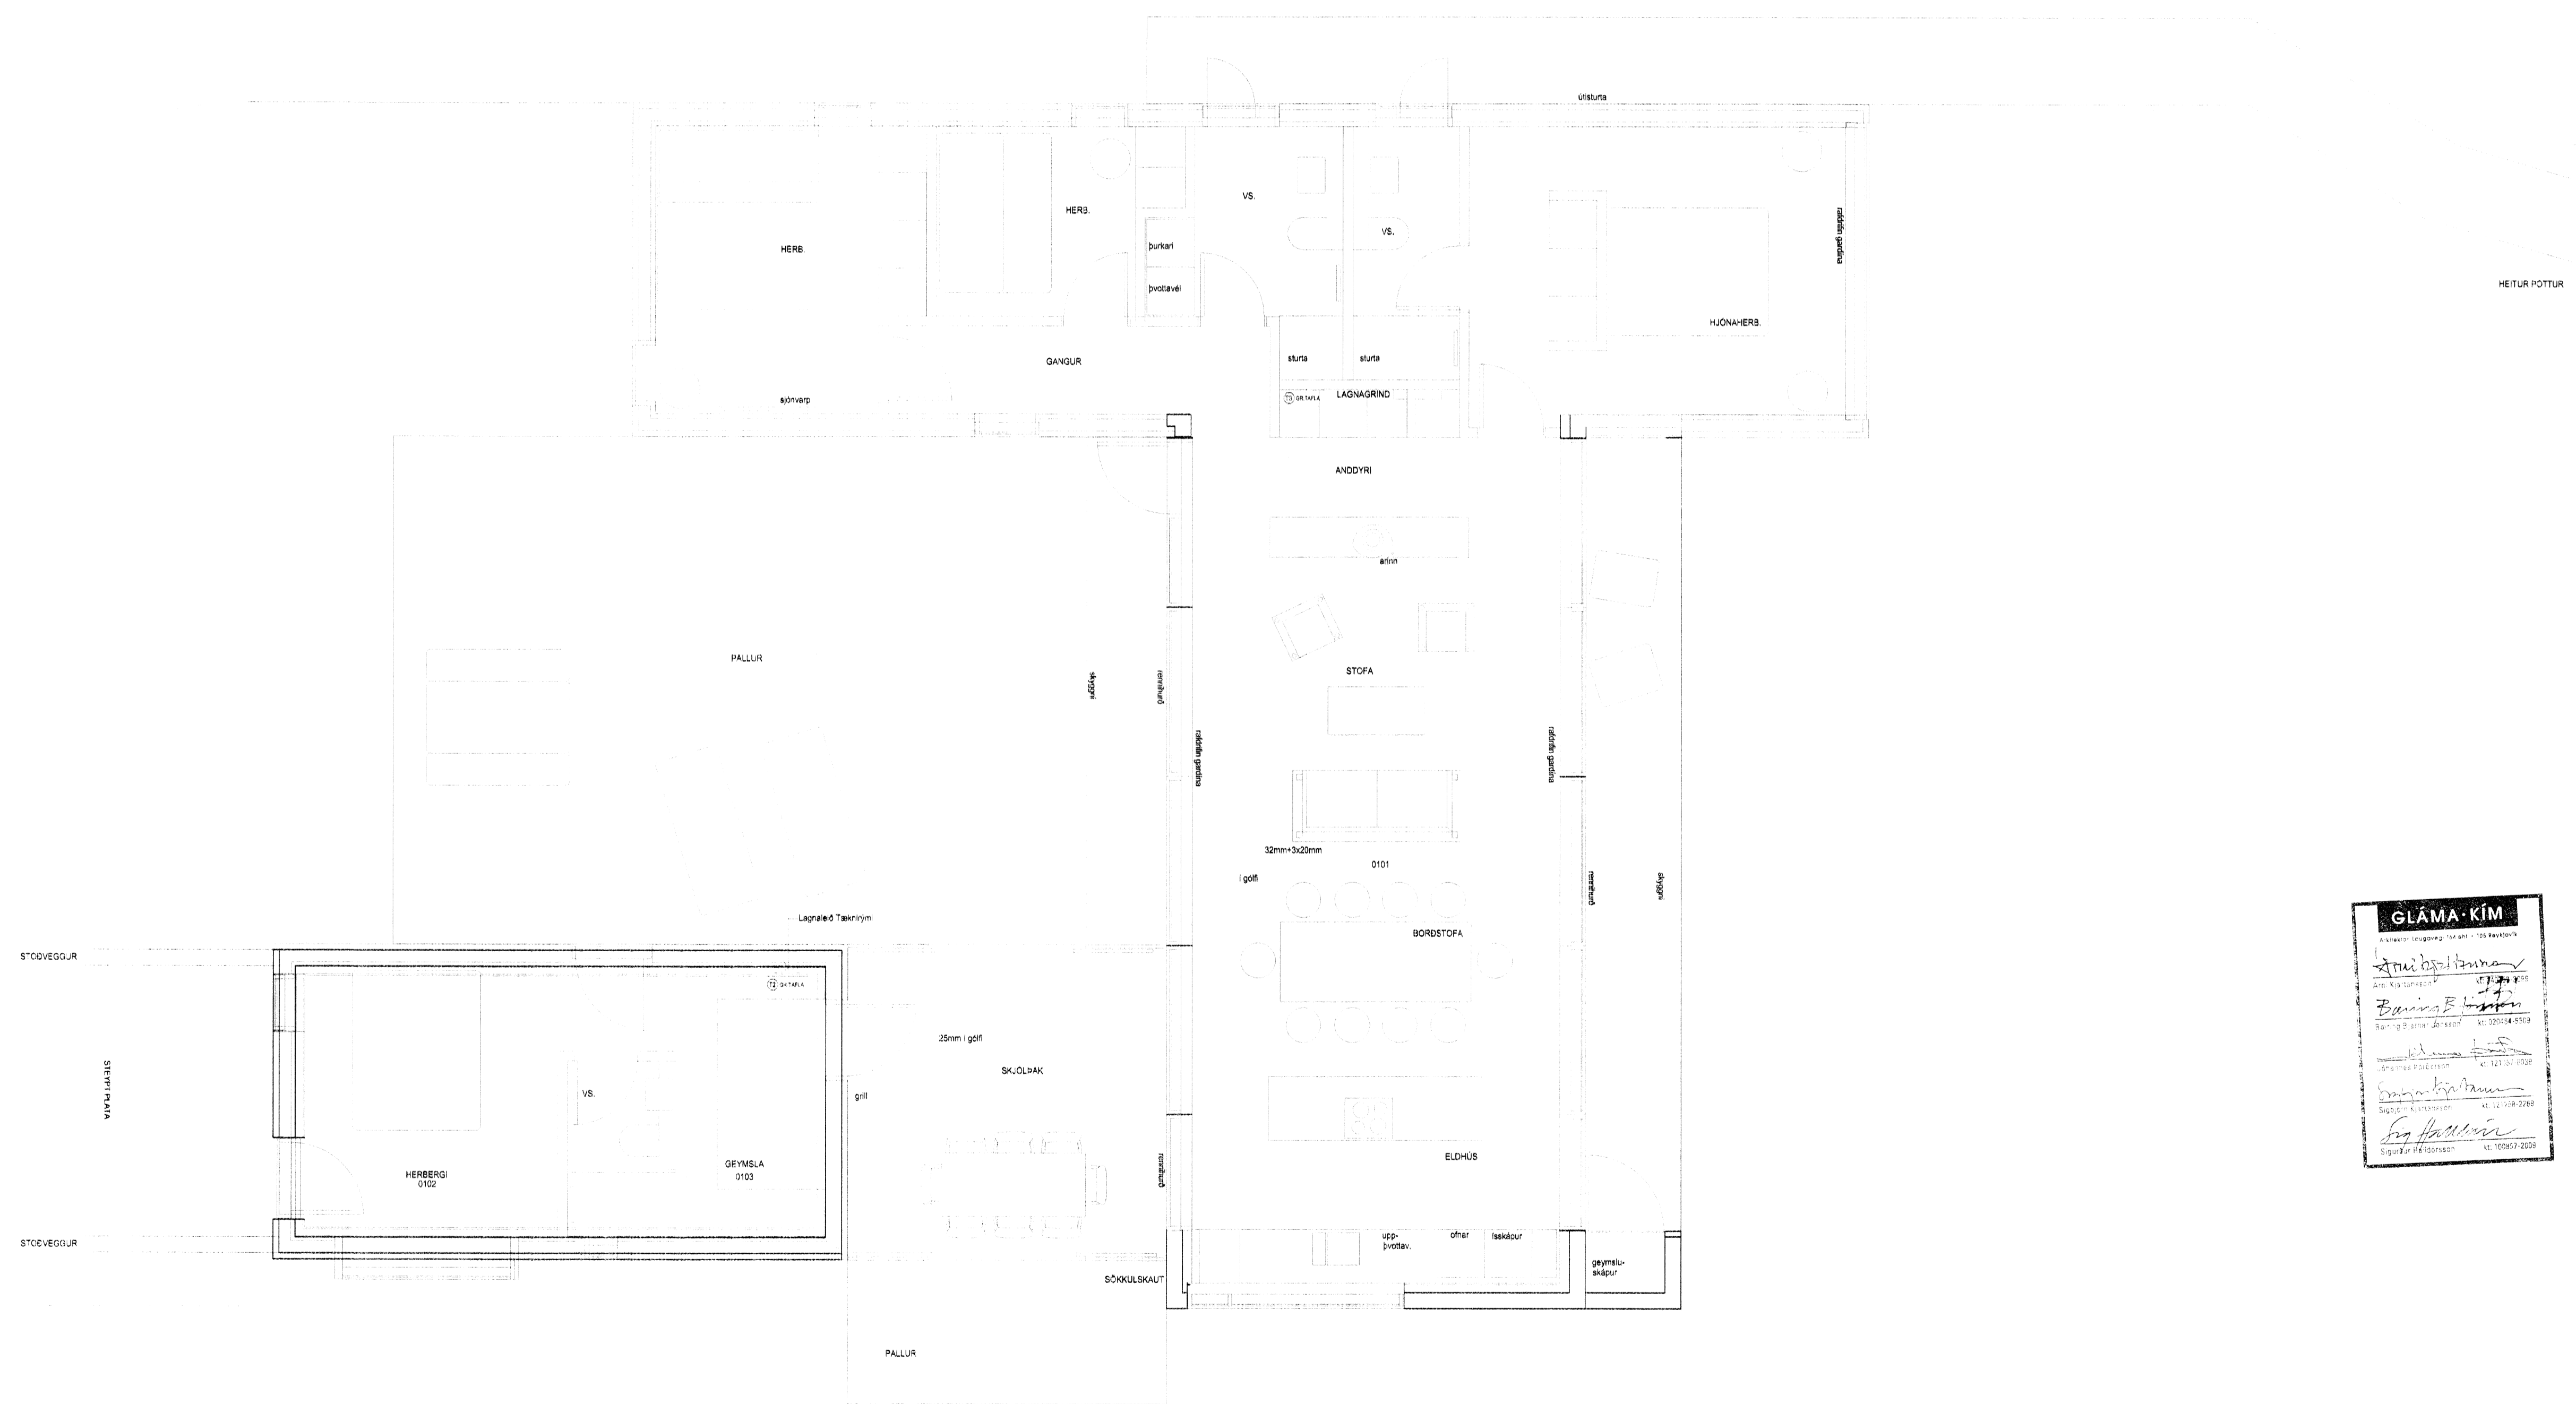

GRUNNMYND KJALLARA

GRUNNMYND 1. HÆÐ

LUMEX LX TEIKNISTOFA
Skjalhóli 37, 108 Reykjavík, IS
+354 566 6368
www.lumex.is
HELGÍRR EIRIKSSON KT. 110156-2789

Hönnun: HKE
Teiknað: PHB
Yfirland: HKE

Verkefni:
ILLAGIL 2, NESJAR Í GRAFNINGI

Dags.: 10.04.2015
Mvk.: 1:50
Tölvuhelti: GRILLAGIL2

Verkhlut: GRUNNMYNDIR
HEIMTAUGARTEIKNING

Teikning blað: LX-RAF-01