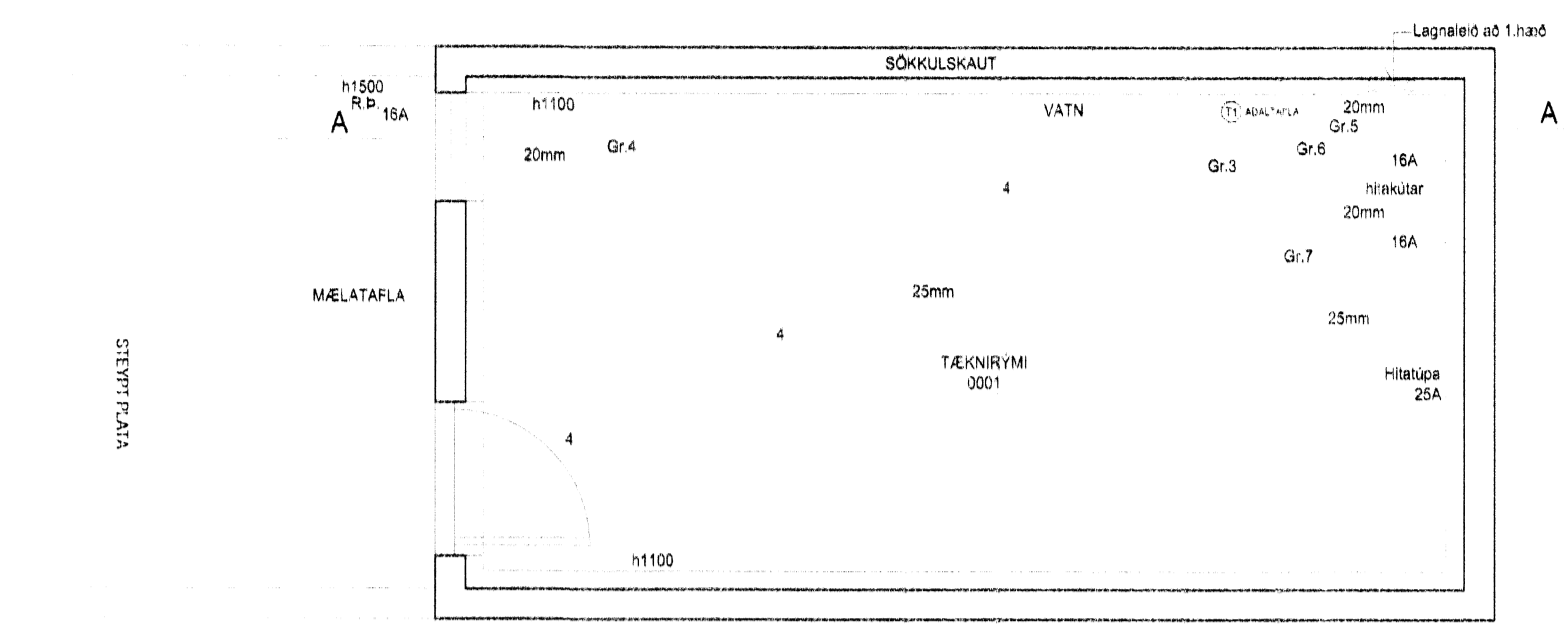

Skjalagrána byggingarfulltrúi
Ljósveita ús.
08. okt. 2014
MÓTTEKID

GRUNNMYND KJALLARA