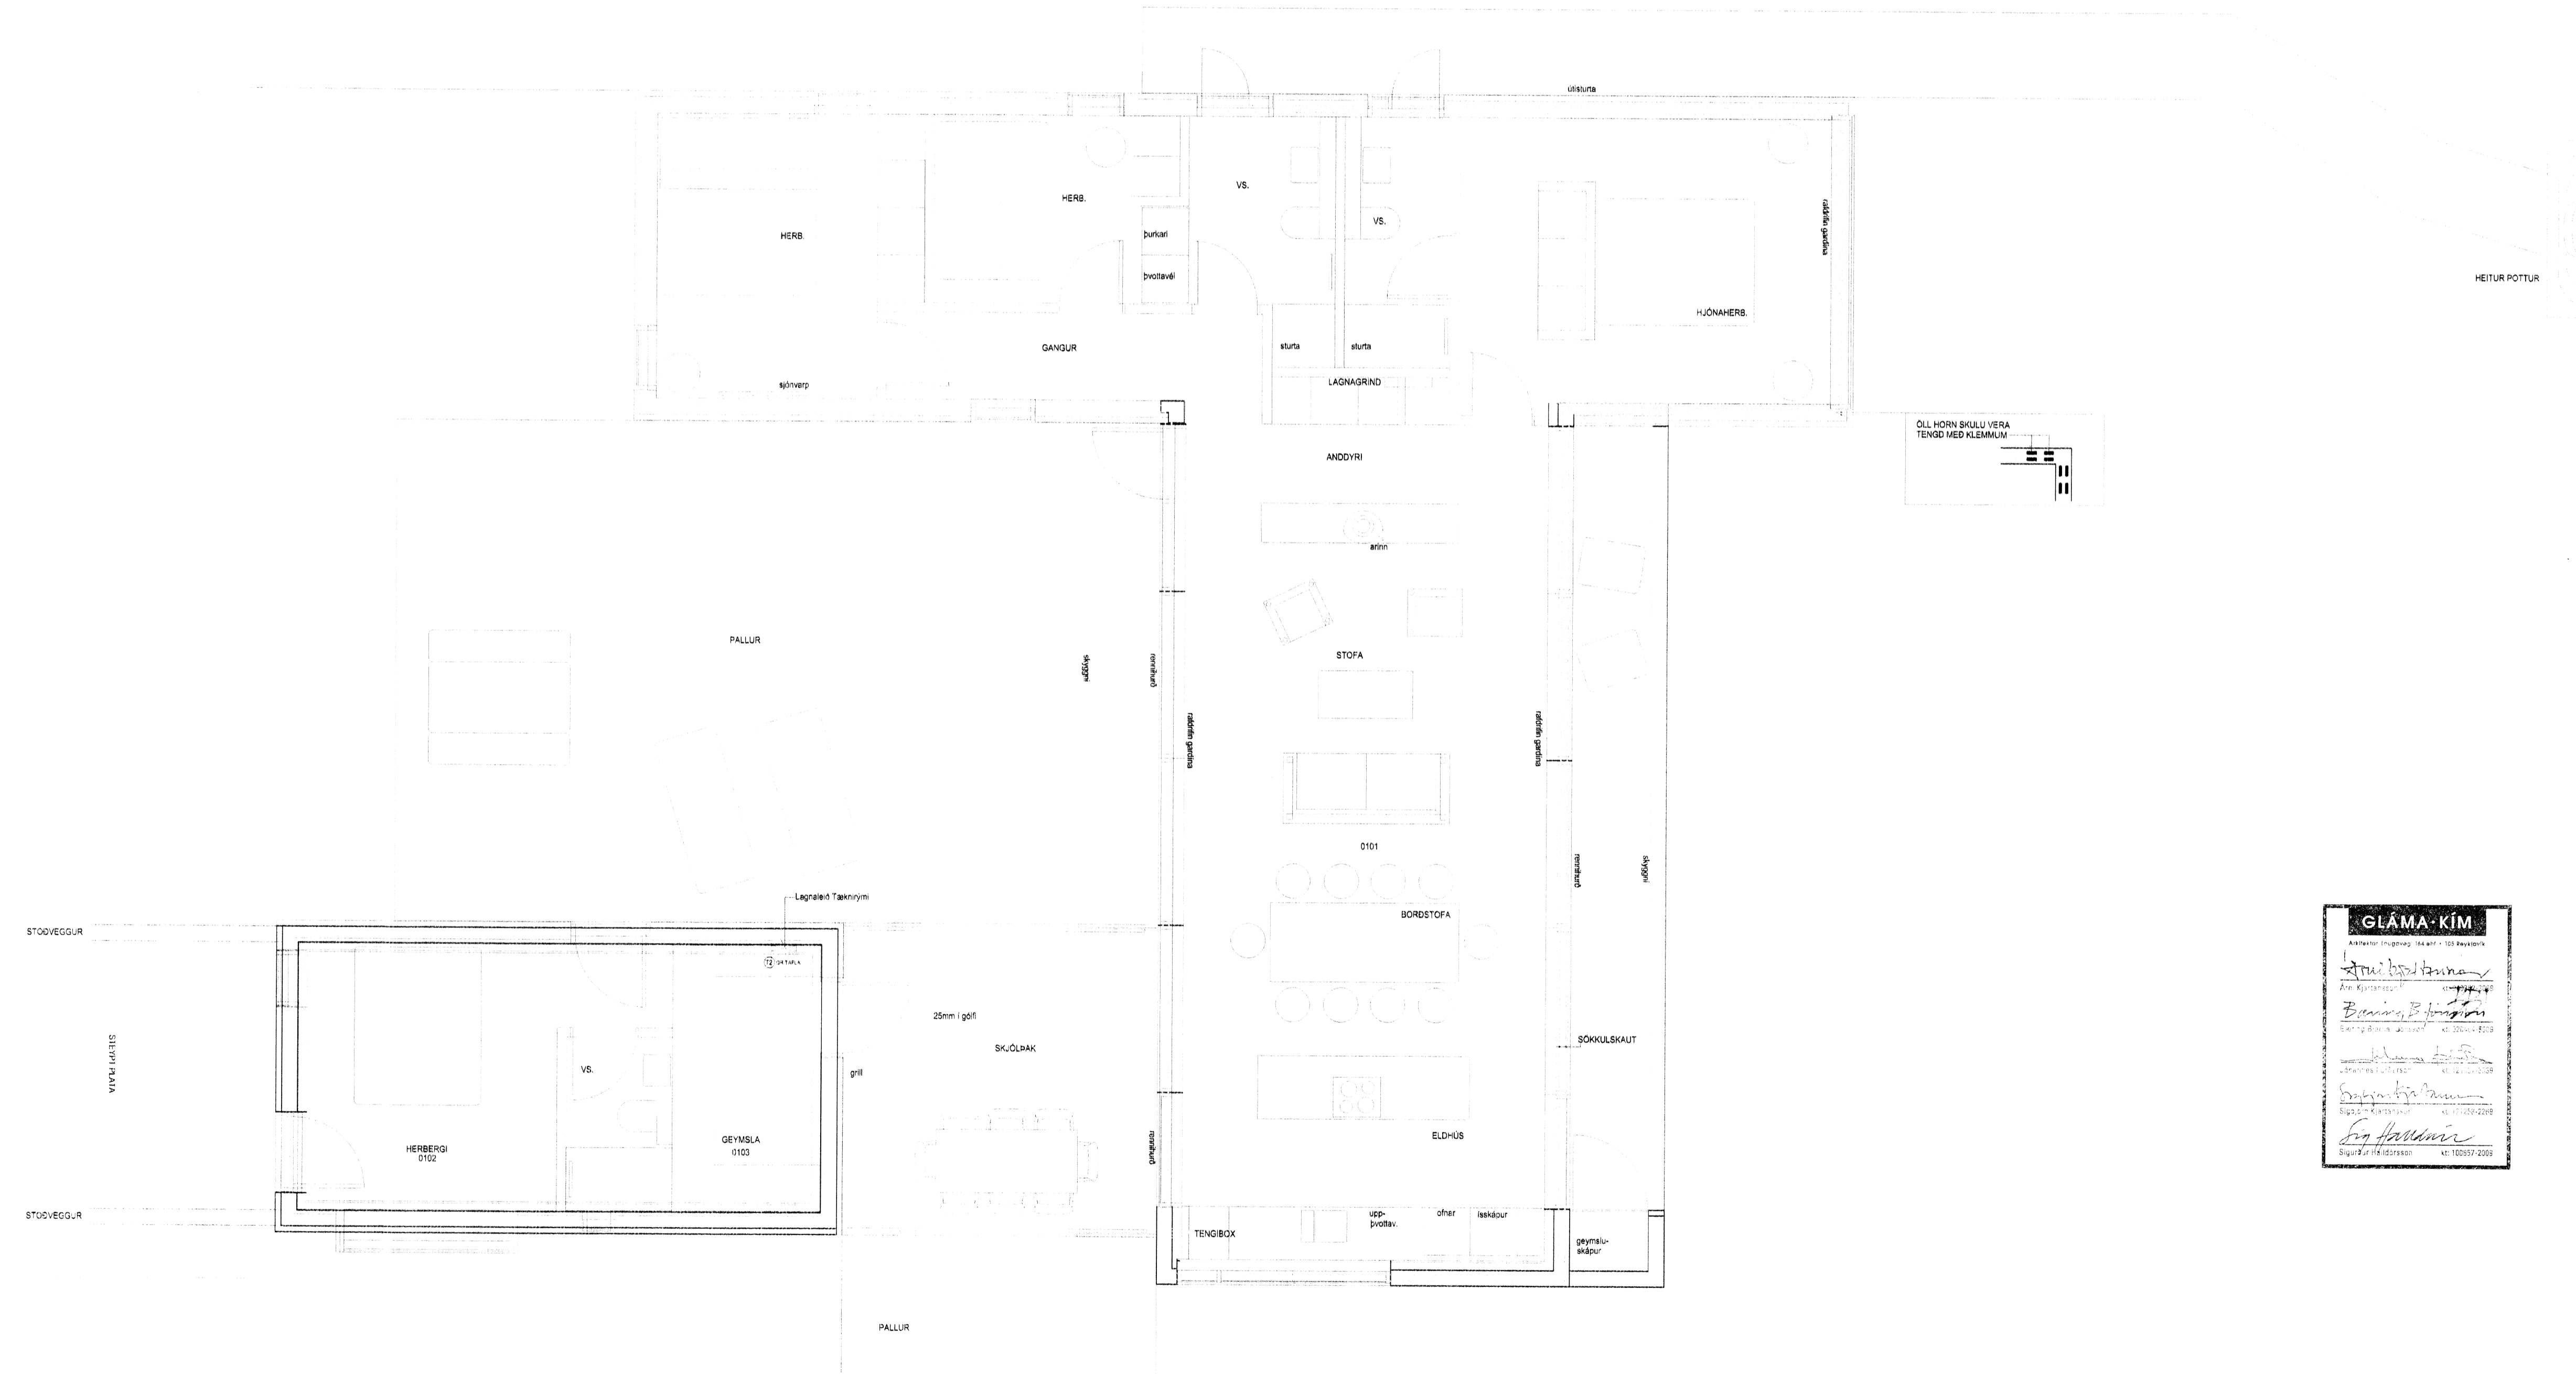

GRUNNMYND 1. HÆÐ

1 2 3 4 5 6 7 8 9 10 11 12 13 14 15 16

Dags- og bættingarfulltrúi
Uppsveita bs.
08. okt. 2014
RÖTTEKIÐ

SKÝRINGAR

LUMEX
LX TEIKNISTOFA
Skipholti 37, 108 Reykjavík, IS
+ (354) 568 8388
www.lumex.is
HELDUR KR. EIRIKSSON KT. 110159-2799

Hönnun: HKE
Teiknað: PHS
Yfirfarið: HKE
Verkefni:
ILLAGIL 2, NESJAR Í GRAFNINGI

Dags.: 10.04.2015
Mvk.: 1:50
Tölvuheiti: GRUNNMYNDIR
RAFLAGNIR SÖKKULSKAUT

Teikning blað:
LX-RAF-02

6192