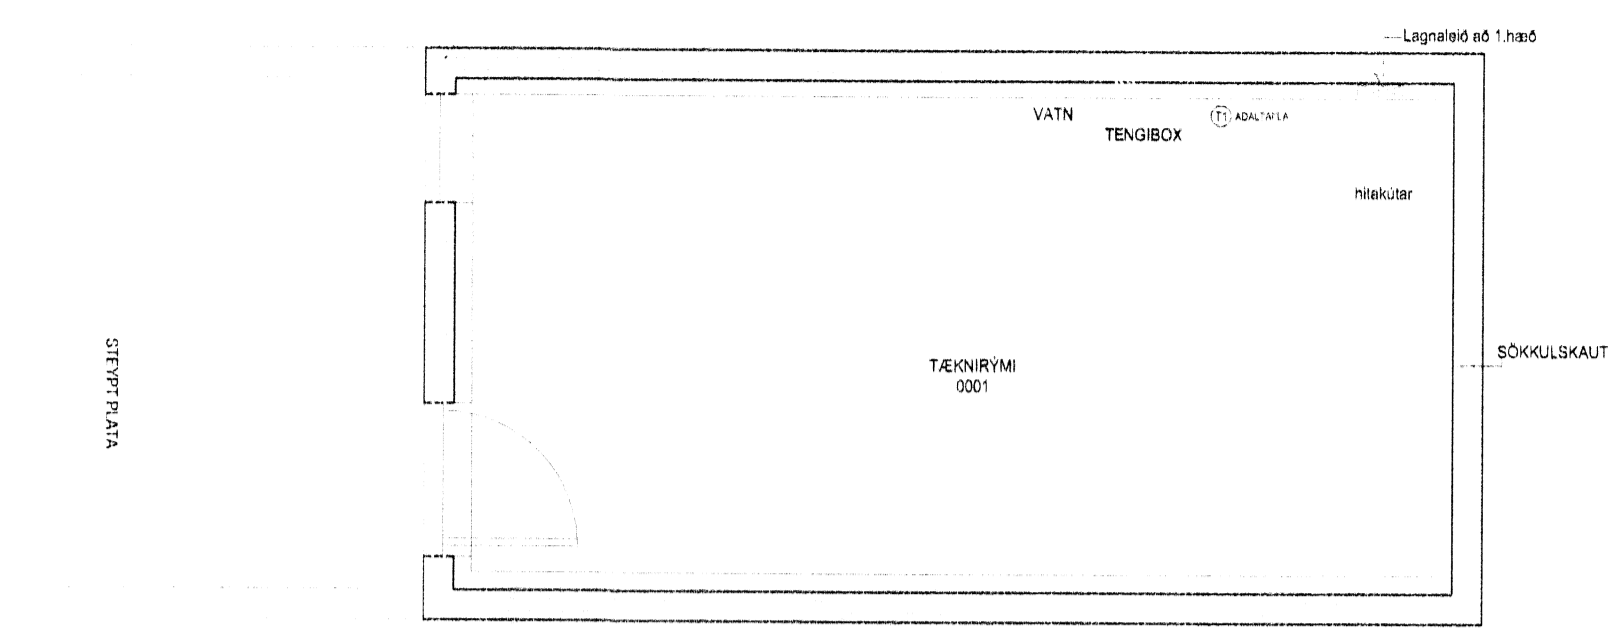

1 2 3 4 5 6 7 8 9 10 11 12 13 14 15 16

GRUNNMYND KJALLARA