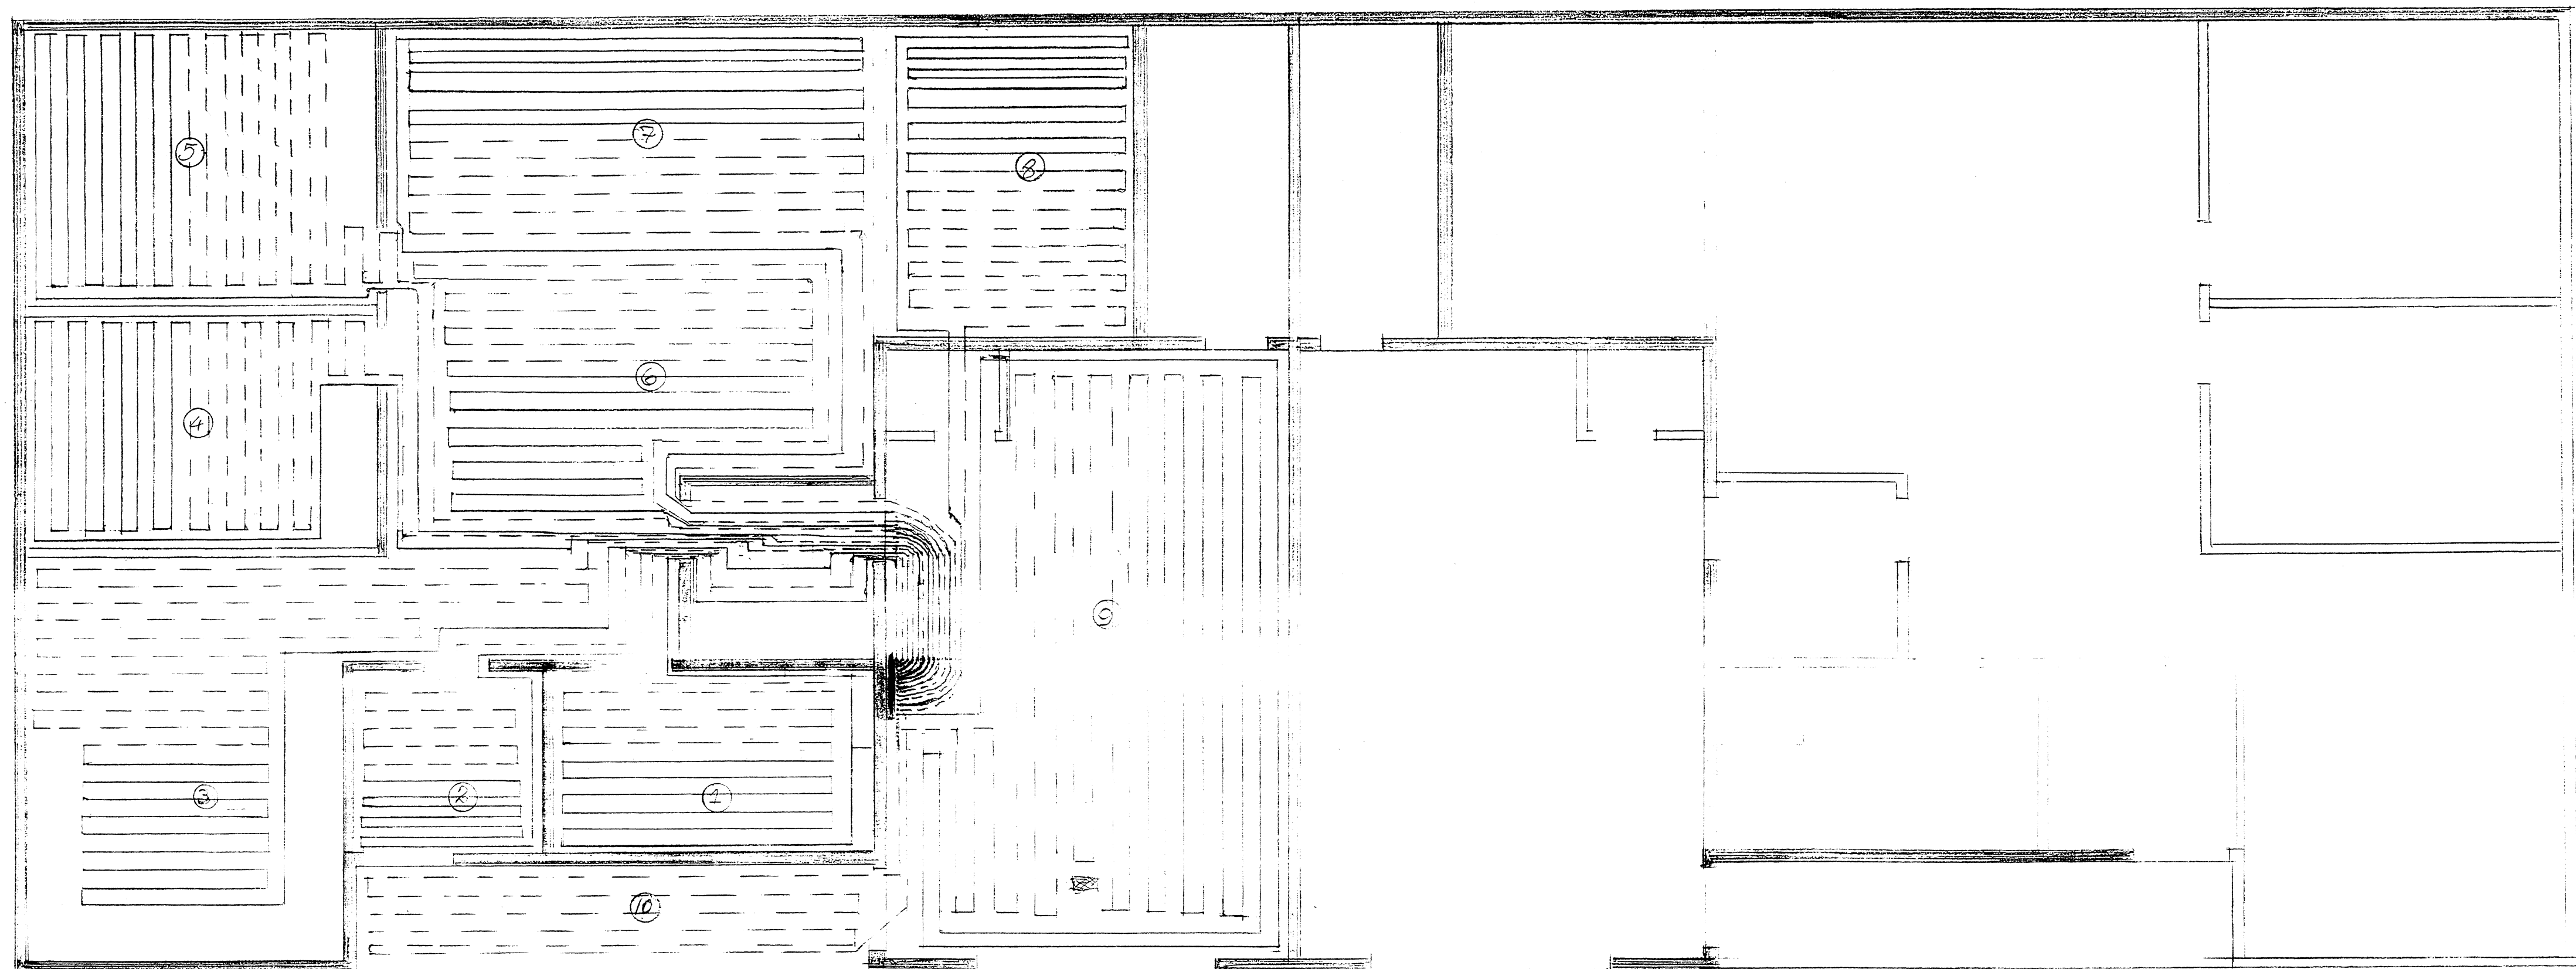

Mitt 2014
 Skipulags og byggingarfulltrúi
 Uppsveita bs.

GOLFHTAFLAÐUR	
NR.	LENGD. M.
1	49,5
2	42
3	89
4	70
5	81
6	76,5
7	57,1
8	66,5
9	79
10	41

HUSTURHOF 8a og 8b	apríl 2014
HITHLAGNIR 1:50	
Gísli Magnússon	