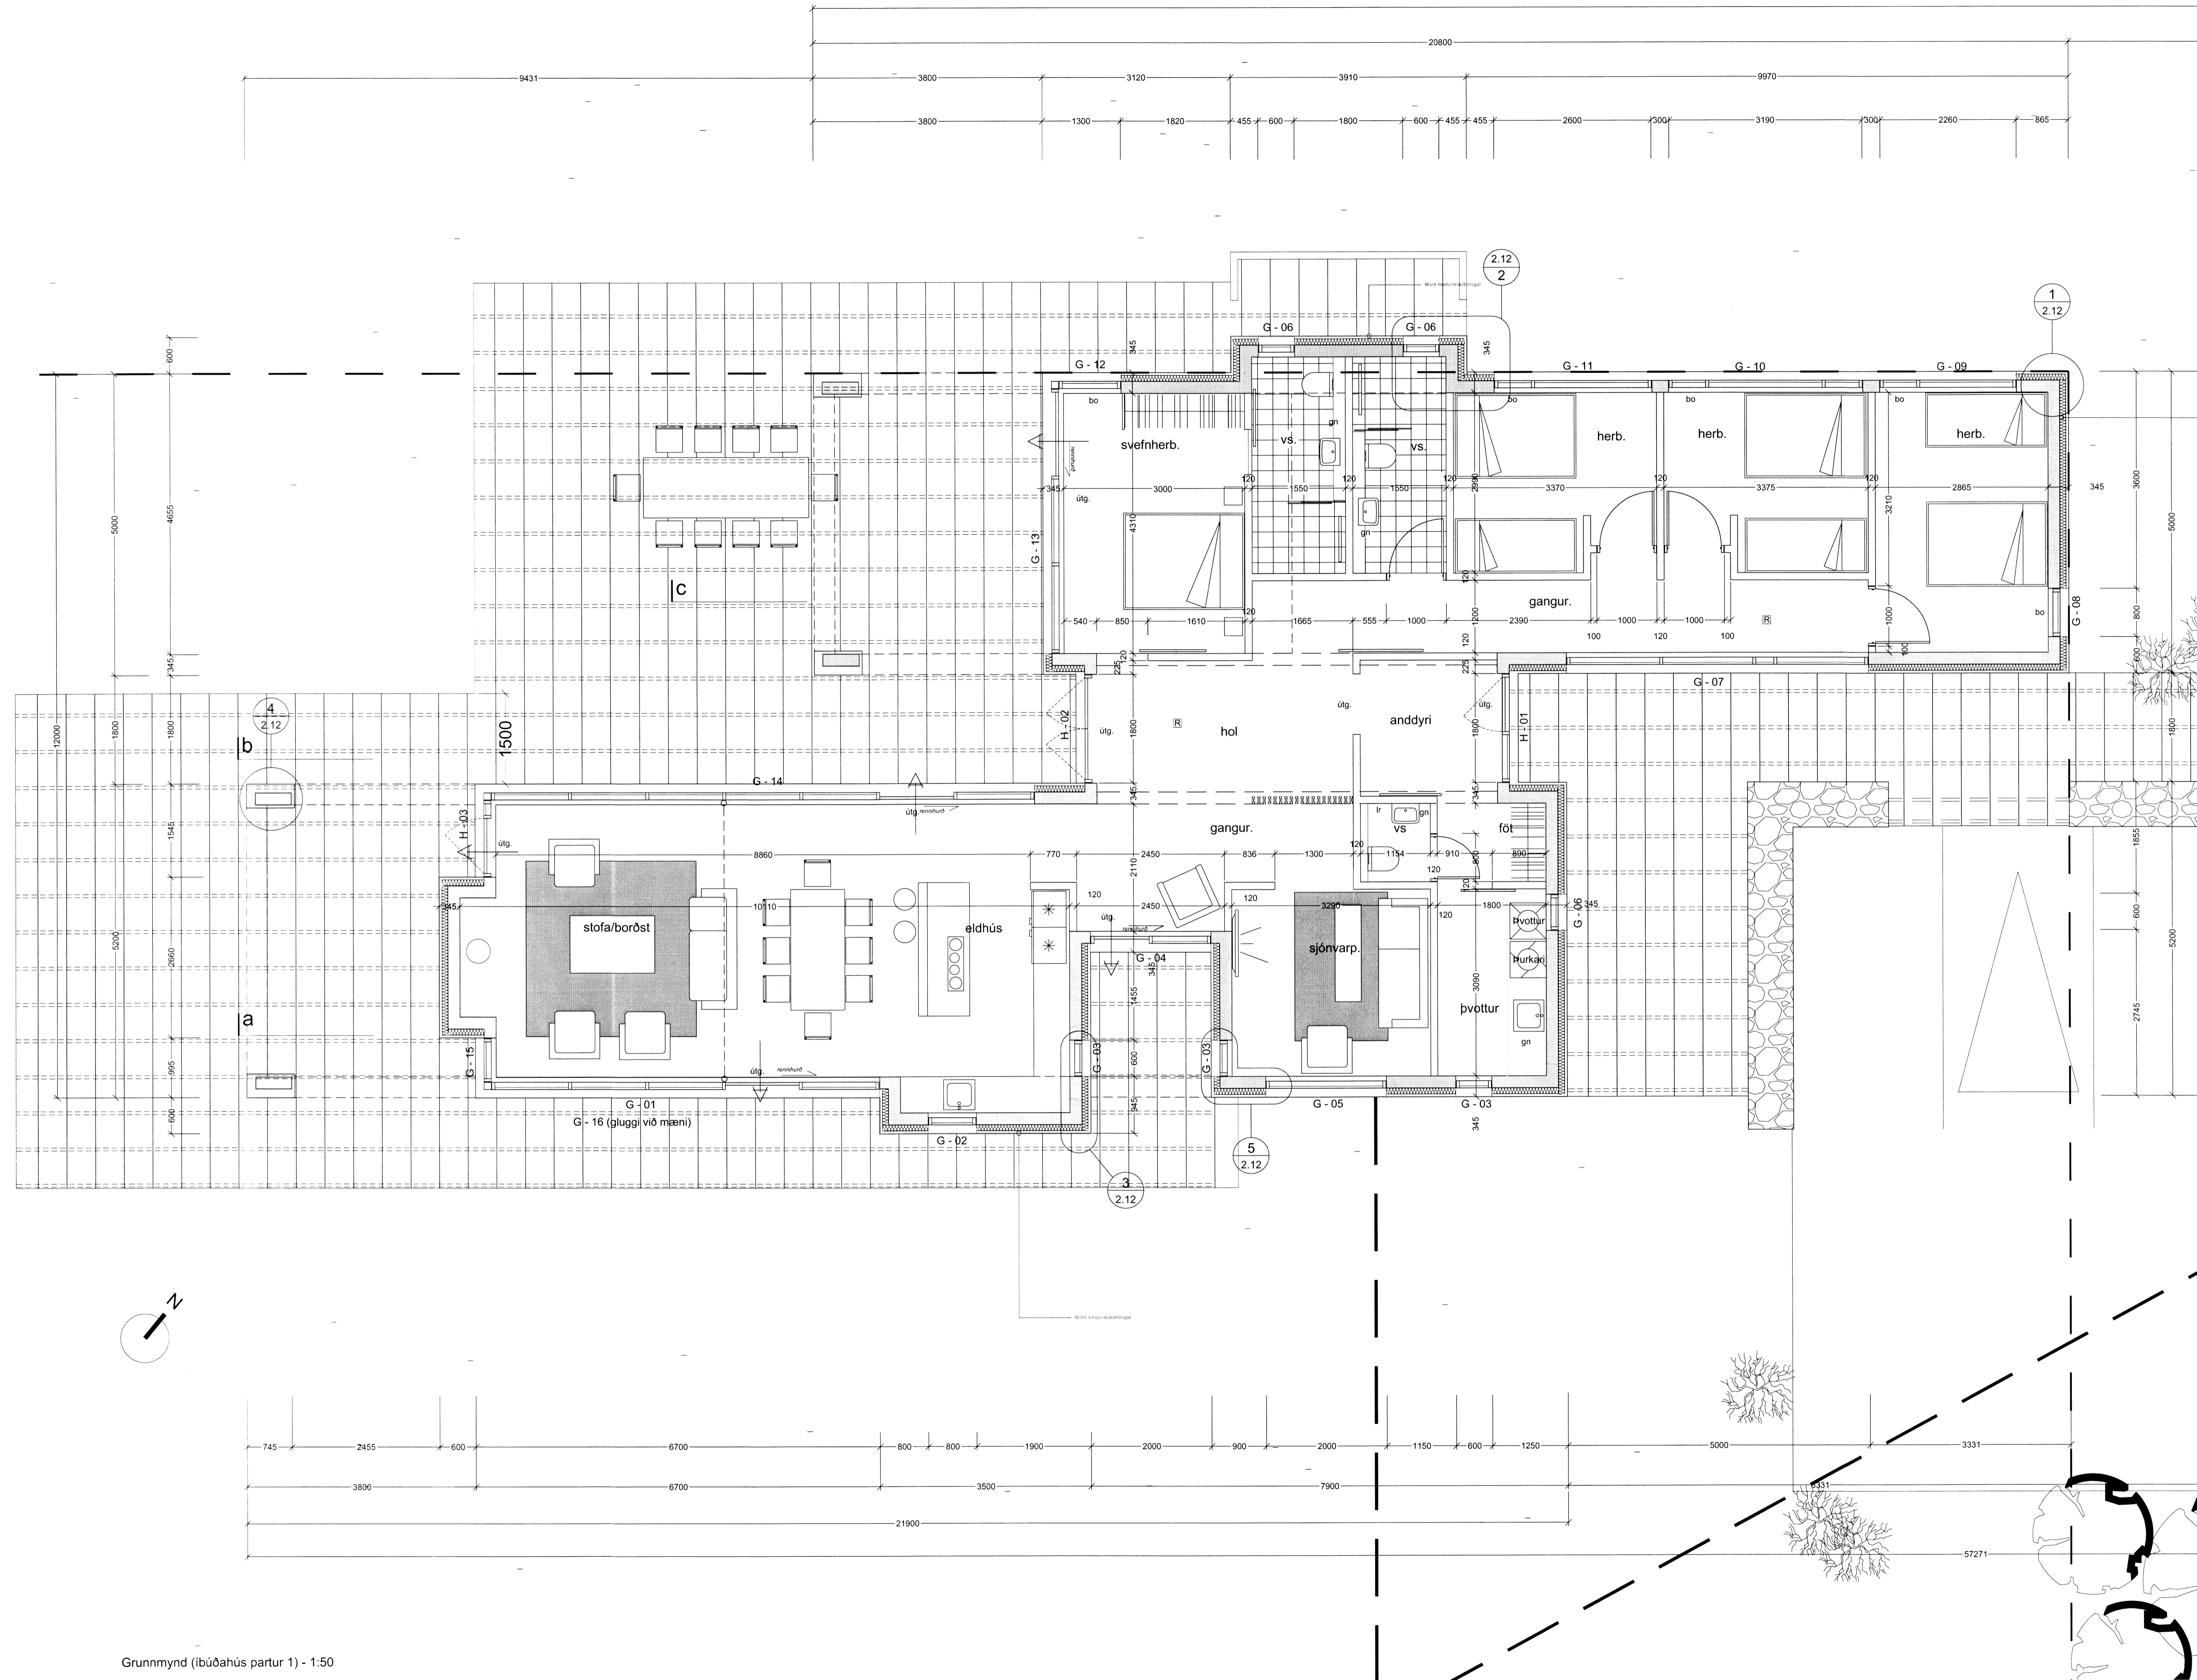

Grunnmynd / yfirrit - íbúð 1 2

Grunnmynd (íbúðahús partur 1) - 1:50

Verkhli:	<b>Ánaland</b>
	Lögðili í landi Efri Reykja - Bláskógabyggð
Verkhli:	Séruppdráttur - Grunnmynd íbúðahúss
Teiknúmer:	<b>2.01</b>
Mælikvæði:	1:50
Teiknað:	BH
Yfirfari:	SH
Samþykkt:	
Verknúmer:	14032
Útgáfudagur:	Útgáfa A - 09.12.2014
Teiknislóð:	
Úprentað:	