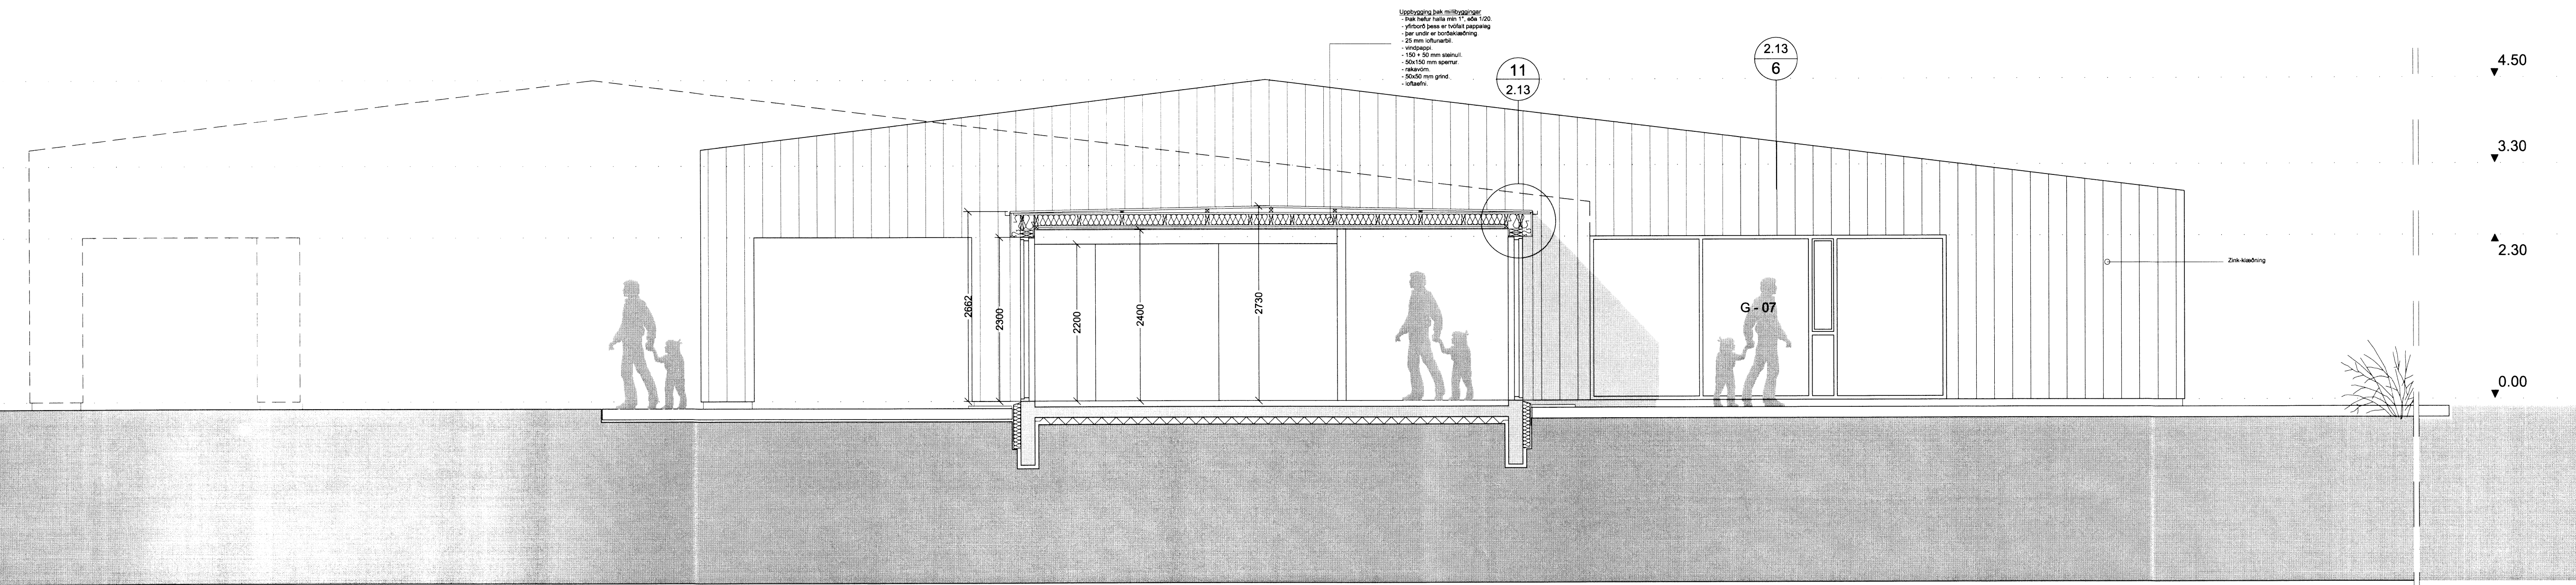

Sneiðing A-A / 1:50

Sneiðing B-B / 1:50

Sneiðing C-C / 1:50

Verkefni: **Ánaland**
Lögbyli í landi Efri Reykja - Bláskógabyggð

Verkhúti: Séruppdráttur - Sneiðingar A, B & C - íbúðahús

Teiknúmer: **2.03**

Mælikvarði: 1:50