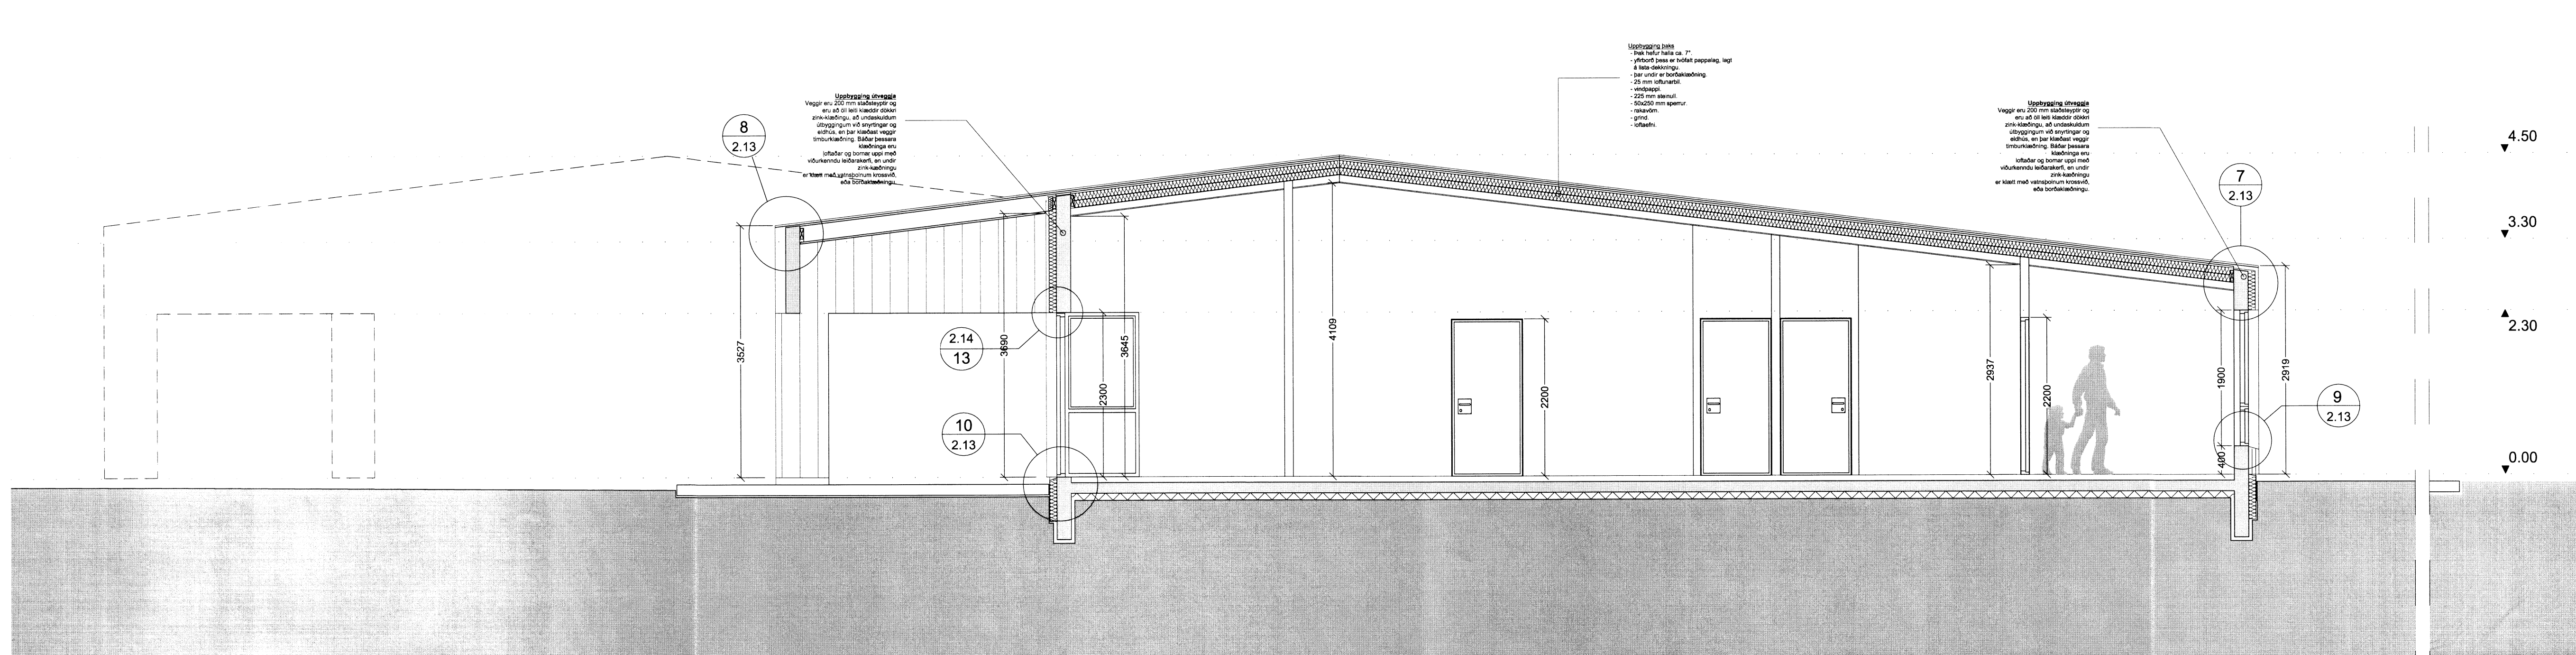

Sneiðing A-A / 1:50

Sneiðing B-B / 1:50

Sneiðing C-C / 1:50

Verkefni: **Ánaland**
Lögbyli í landi Efri Reykja - Bláskógabyggð

Verkhúti: Séruppdráttur - Sneiðingar A, B & C - íbúðahús

Teiknúmer: **2.03**

Mælikvarði: 1:50