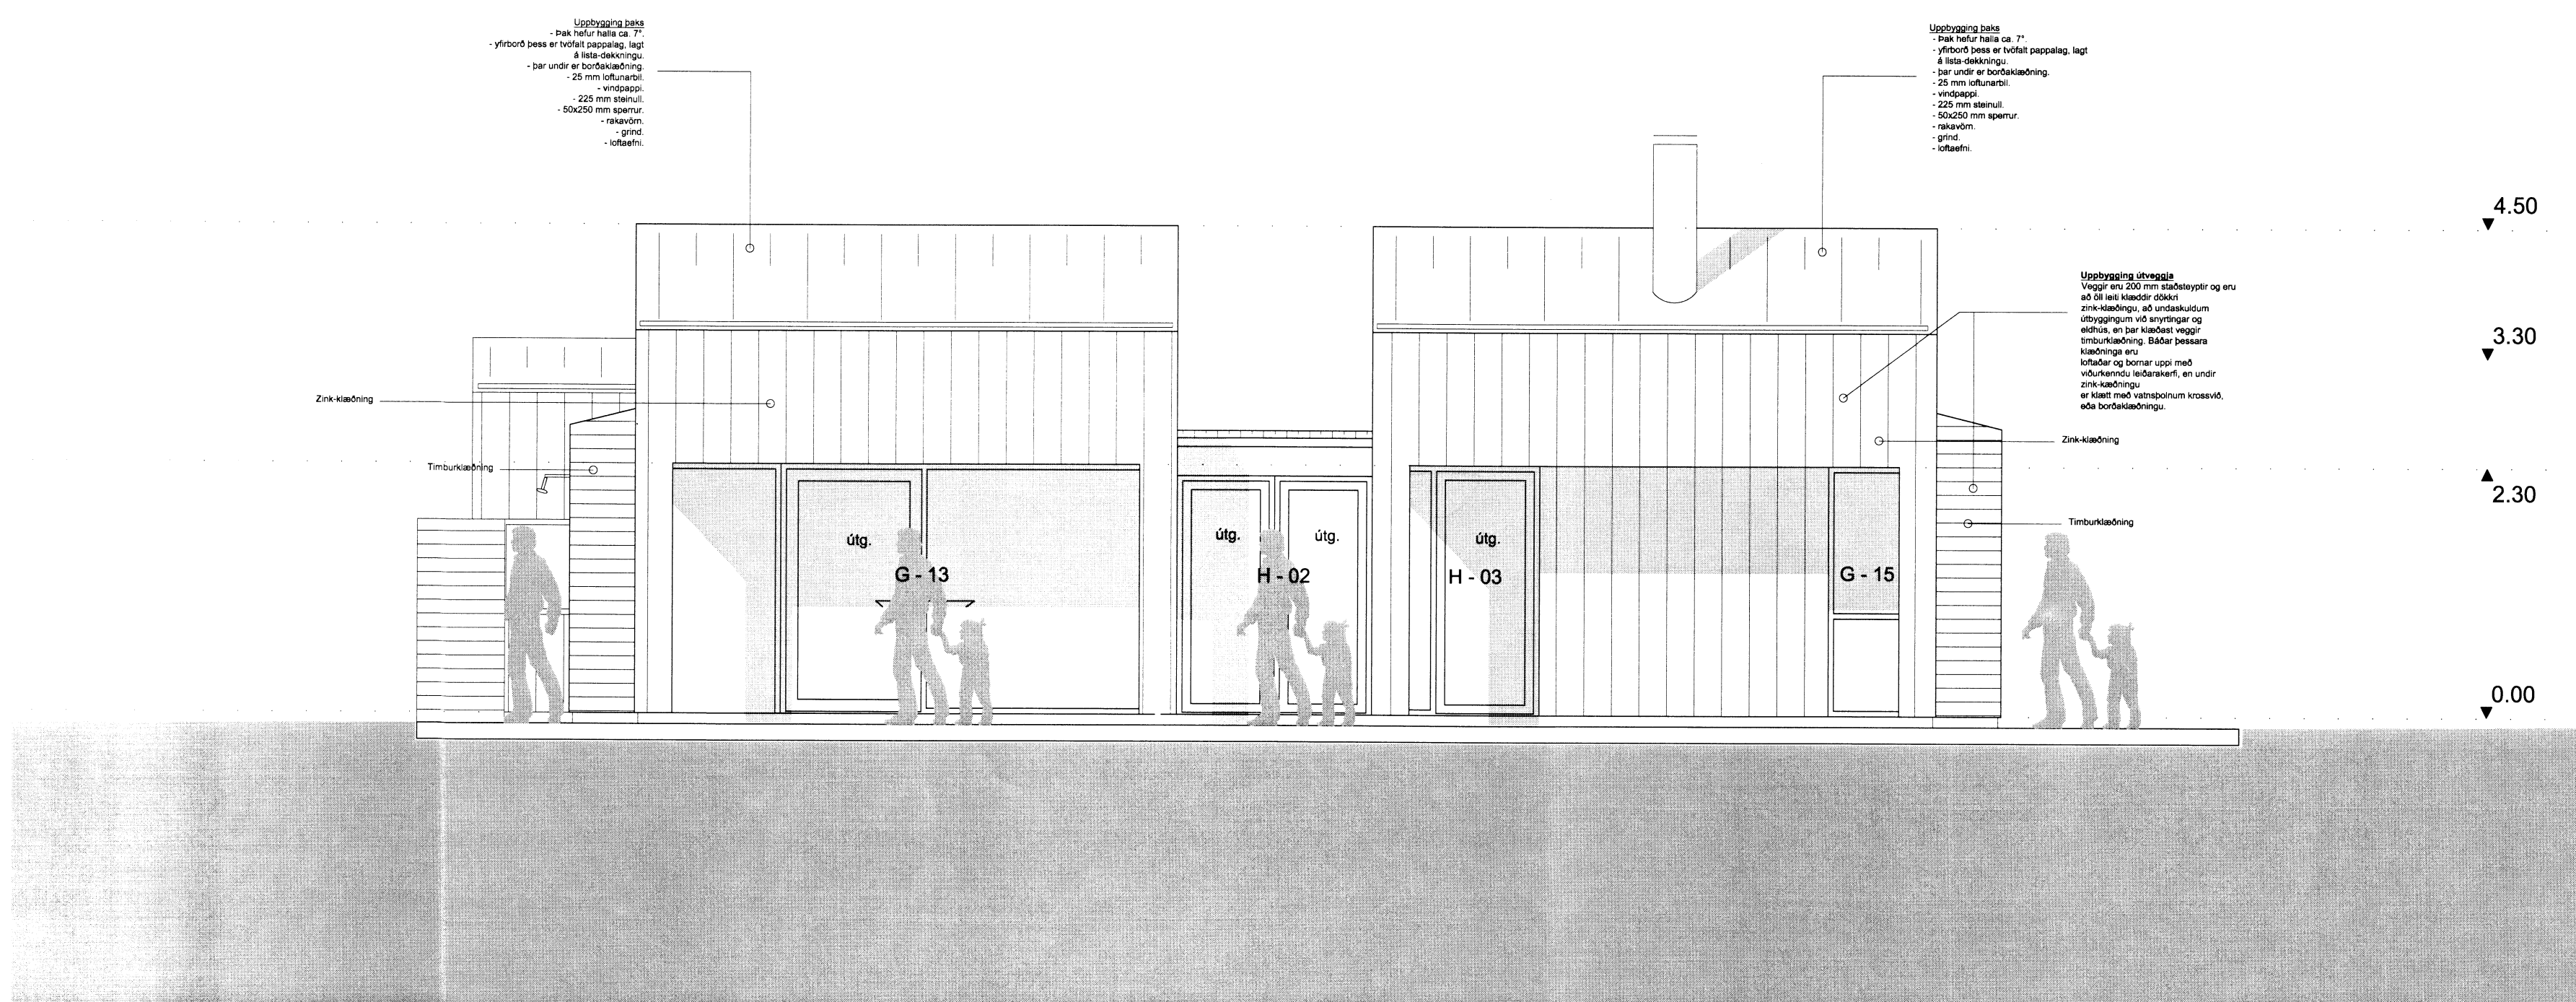

Útlit til norðausturs - 1:50

Útlit til norðvesturs - 1:50

Verkhelti:	Ánaland Lögbyli í landi Efri Reykja - Blaskógabyggð
Verkhliut:	Séruppdráttur - Útlit - íbúðahús
Teiknínúmer:	2.05
Mælikvarði:	1:50
Teiknað:	BH
Yfirfarið:	SH
Samþykkt:	
Verknúmer:	14032
Útgáfudagur:	Útgáfa A - 09.12.2014
Teiknislóð:	
Úlprintað:	