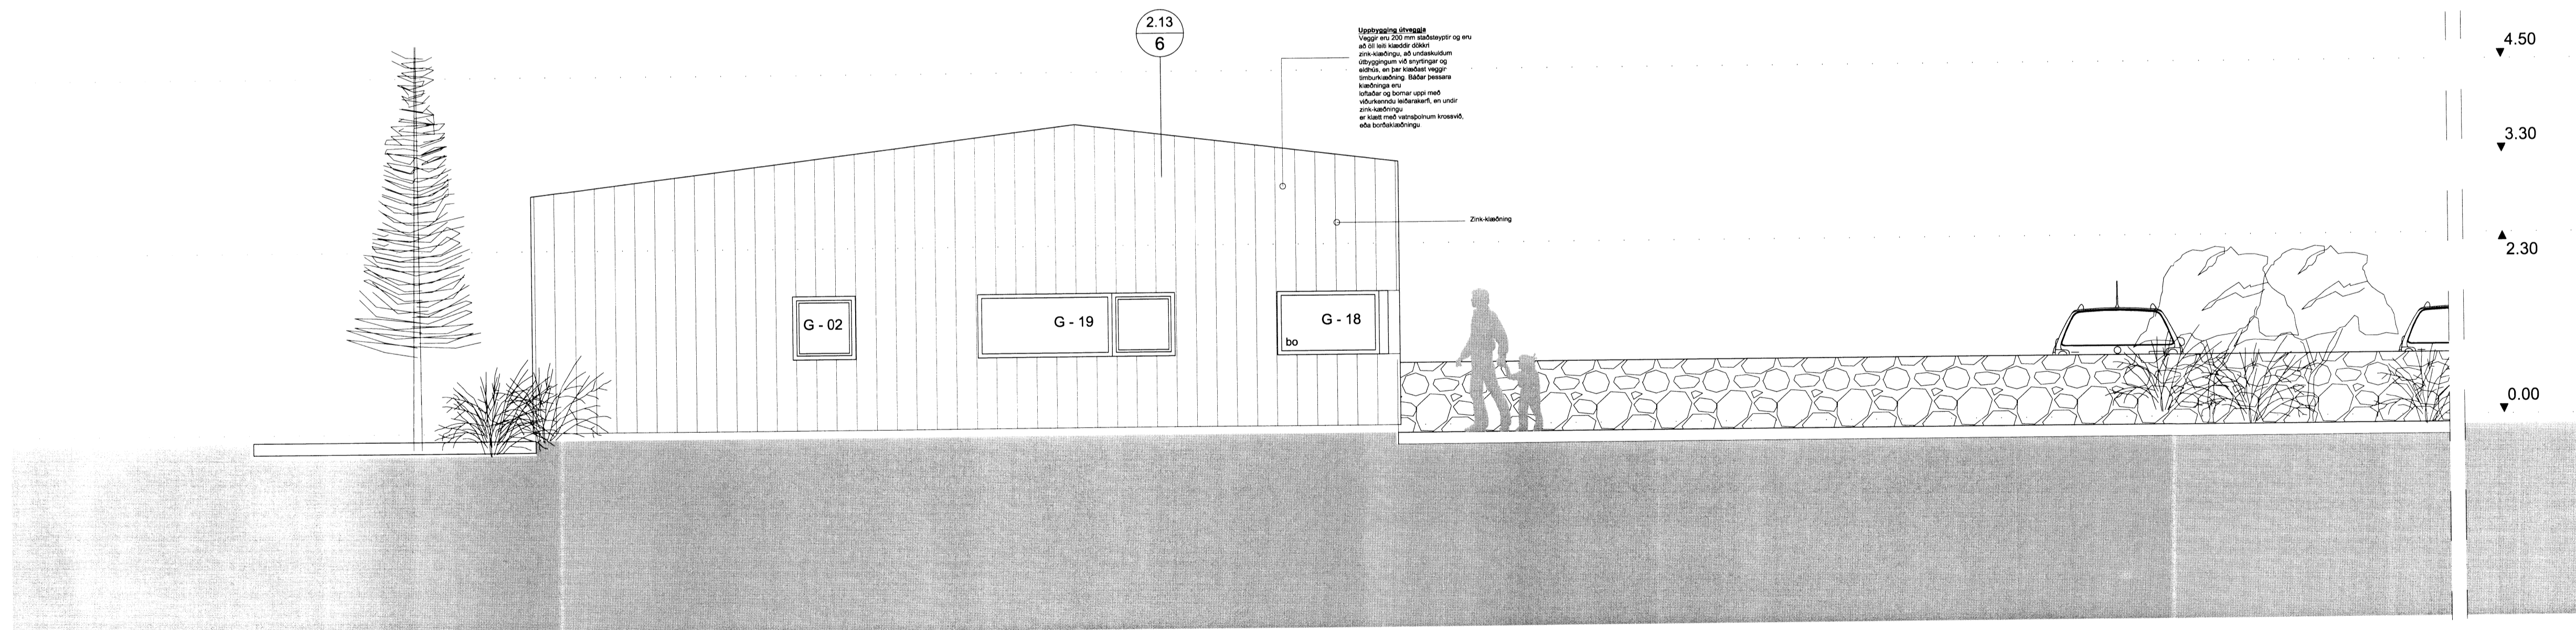

Útlit til norðvesturs - 1:50

Útlit til norðausturs - 1:50

Verkhelti:	Ánaland Lögbylí í landi Efrí Reykja - Bláskógabyggð
Verkhlut:	Séruppdráttur - Útlit - búskúr
Teiknínúmer:	2.07
Mælikvæði:	1:50
Teiknað:	BH
Yfirfarið:	SH
Sambýkk:	
Verknúmer:	14032
Útgáfudagur:	Útgáfa A - 09.12.2014
Teiknslóð:	
Úprentað:	