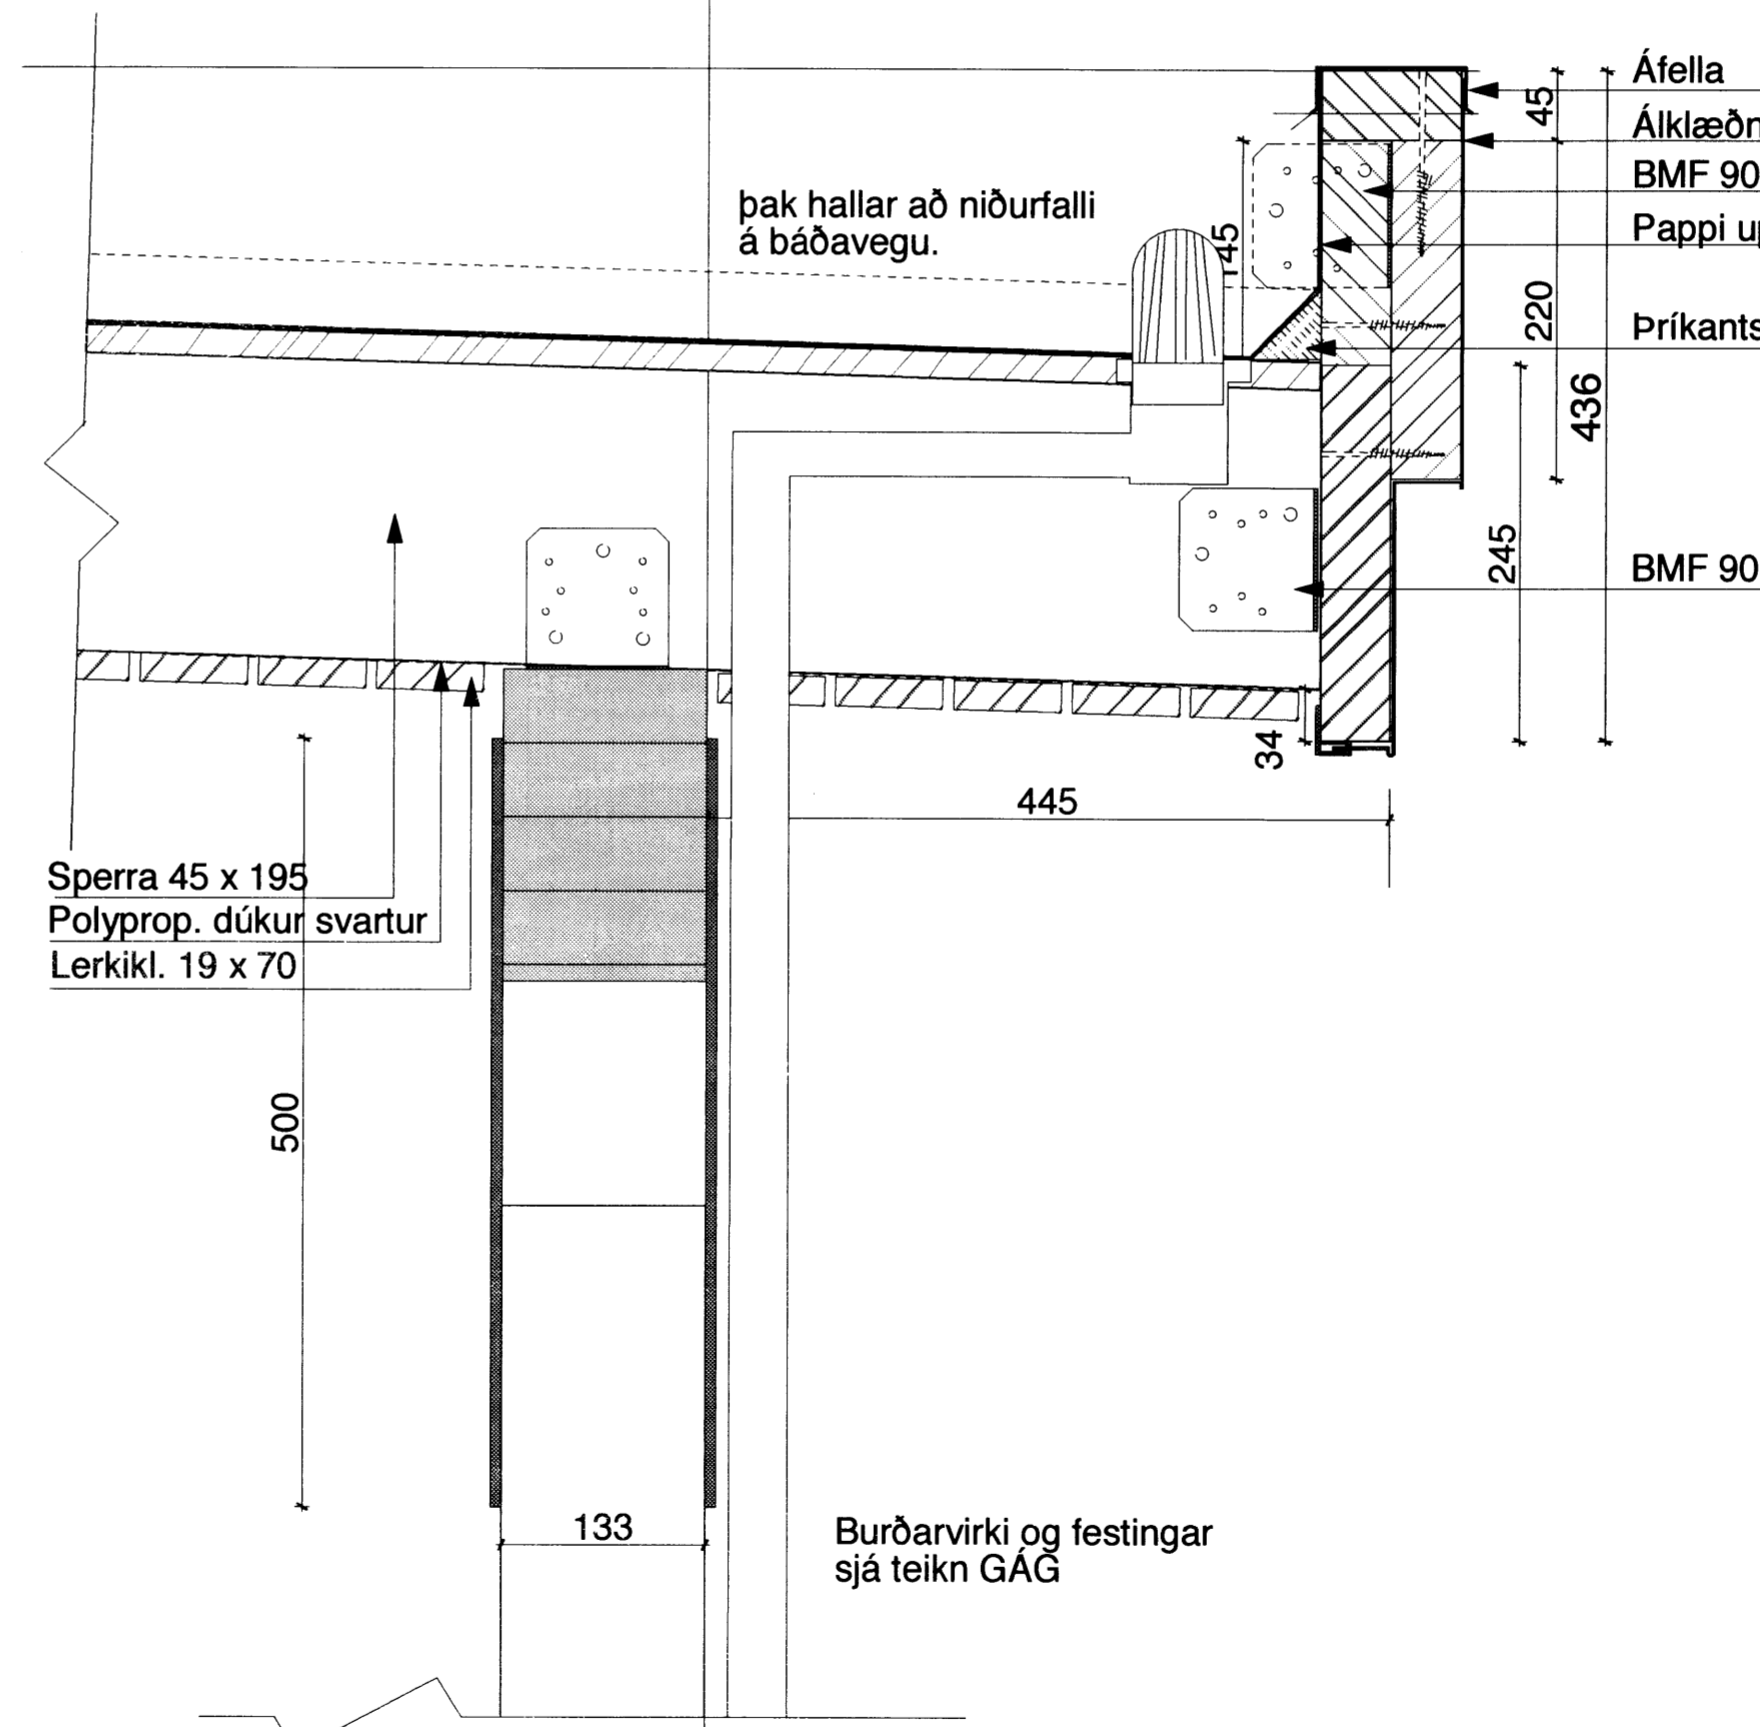

D-6 LÓÐRÉTT SNIÐ Í PAK VIÐ INNGANG

3. DEILIR 1:5

D-5 LÓÐRÉTT SNIÐ Í PAK VIÐ INNGANG

3. DEILIR 1:5

Númer.	Dags.	Skýringar breytingar.	Br. af

TEIKNISTOFAN Verkefni **Sumarhús VM Snorrastöðum Húsagerð A - B**

Heiti teikningar Deilimyndir Pak við inngang.

Útgáfa. nr 01

Kvarði. 1:50	Verk. nr. 2015-07
Dags. 6. júlí.2015	Dags br.
Hönnun. 3G	Teikn. nr V-15
Teikn. 3G.	

Teiknistofan Kvarði ehf, Hringbraut 17, 220 Hafnarfirdi
 kt. 700713-0400 s. 555-2020 gsm. 861-2628
 póstf. kvardi@kvardi.is, www.kvardi.is
 Gisli G. Gunnarsson bfr/ kt. 020649-2409