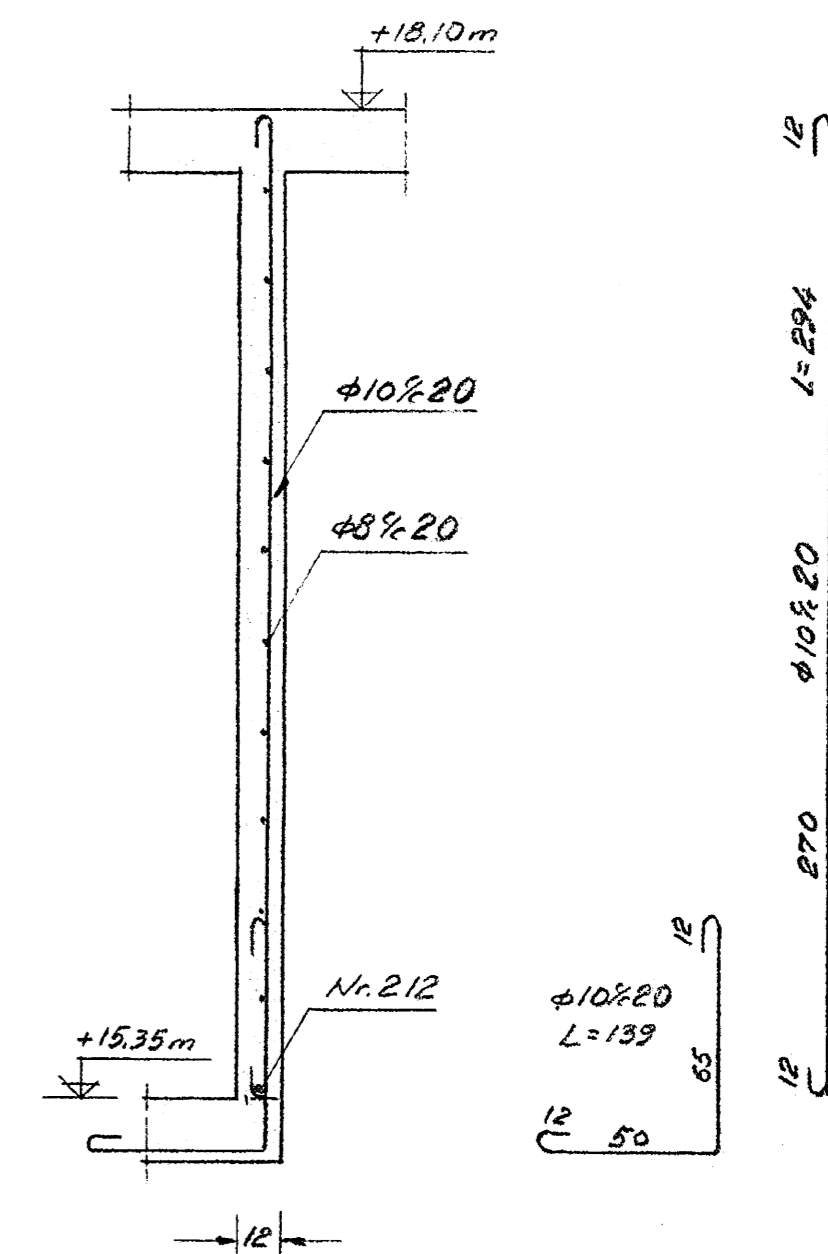

Biti B₂₀₁ M=1:20

Snið A-A
1:10

Snið i B₂₀₄
1:20

Snið B-B
1:10

Snið i B₂₀₅
1:20

Biti B₂₀₂ M=1:20

TRAUST H/F	
SKÓLAVORÐLUSTIG 3B SIMI	
MAKJ. 1:10 1:20	FIG. 2 Félagshúsi í Biskupstungum.
KEFNI. O. Hraðst	2. loft. hæð 15.35m.
TEKNI. O. Hraðst	B ₂₀₁ , B ₂₀₂ , B ₂₀₄ og B ₂₀₅
ATH. fr. 6. skem.	Járnauppráttir. BLAÐ NR. 3
DAGS. 28.11.1956	TILV. NR. 71-13-04

6284