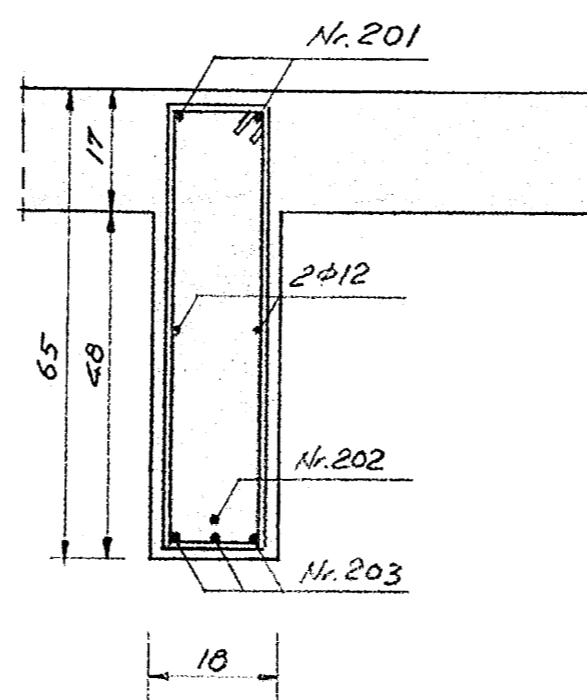

Biti B₂₀₁ M=1:20

Snið A-A
1:10

Snið i B₂₀₄
1:20

Snið B-B
1:10

Snið i B₂₀₅
1:20

Biti B₂₀₂ M=1:20

TRAUST H/F	
SKÓLAVORÐLUSTIG 3B SIMI	
MAKJ. 1:10 1:20	FIG. 2 Félagshúsi í Biskupstungum.
KEFNI. O. Hraðst	2. loft. hæð 15.35m.
TEKNI. O. Hraðst	B ₂₀₁ , B ₂₀₂ , B ₂₀₄ og B ₂₀₅
ATH. fr. 6. skem.	Járnauppráttir. BLAÐ NR. 3
DAGS. 28.11.1956	TILV. NR. 71-13-04