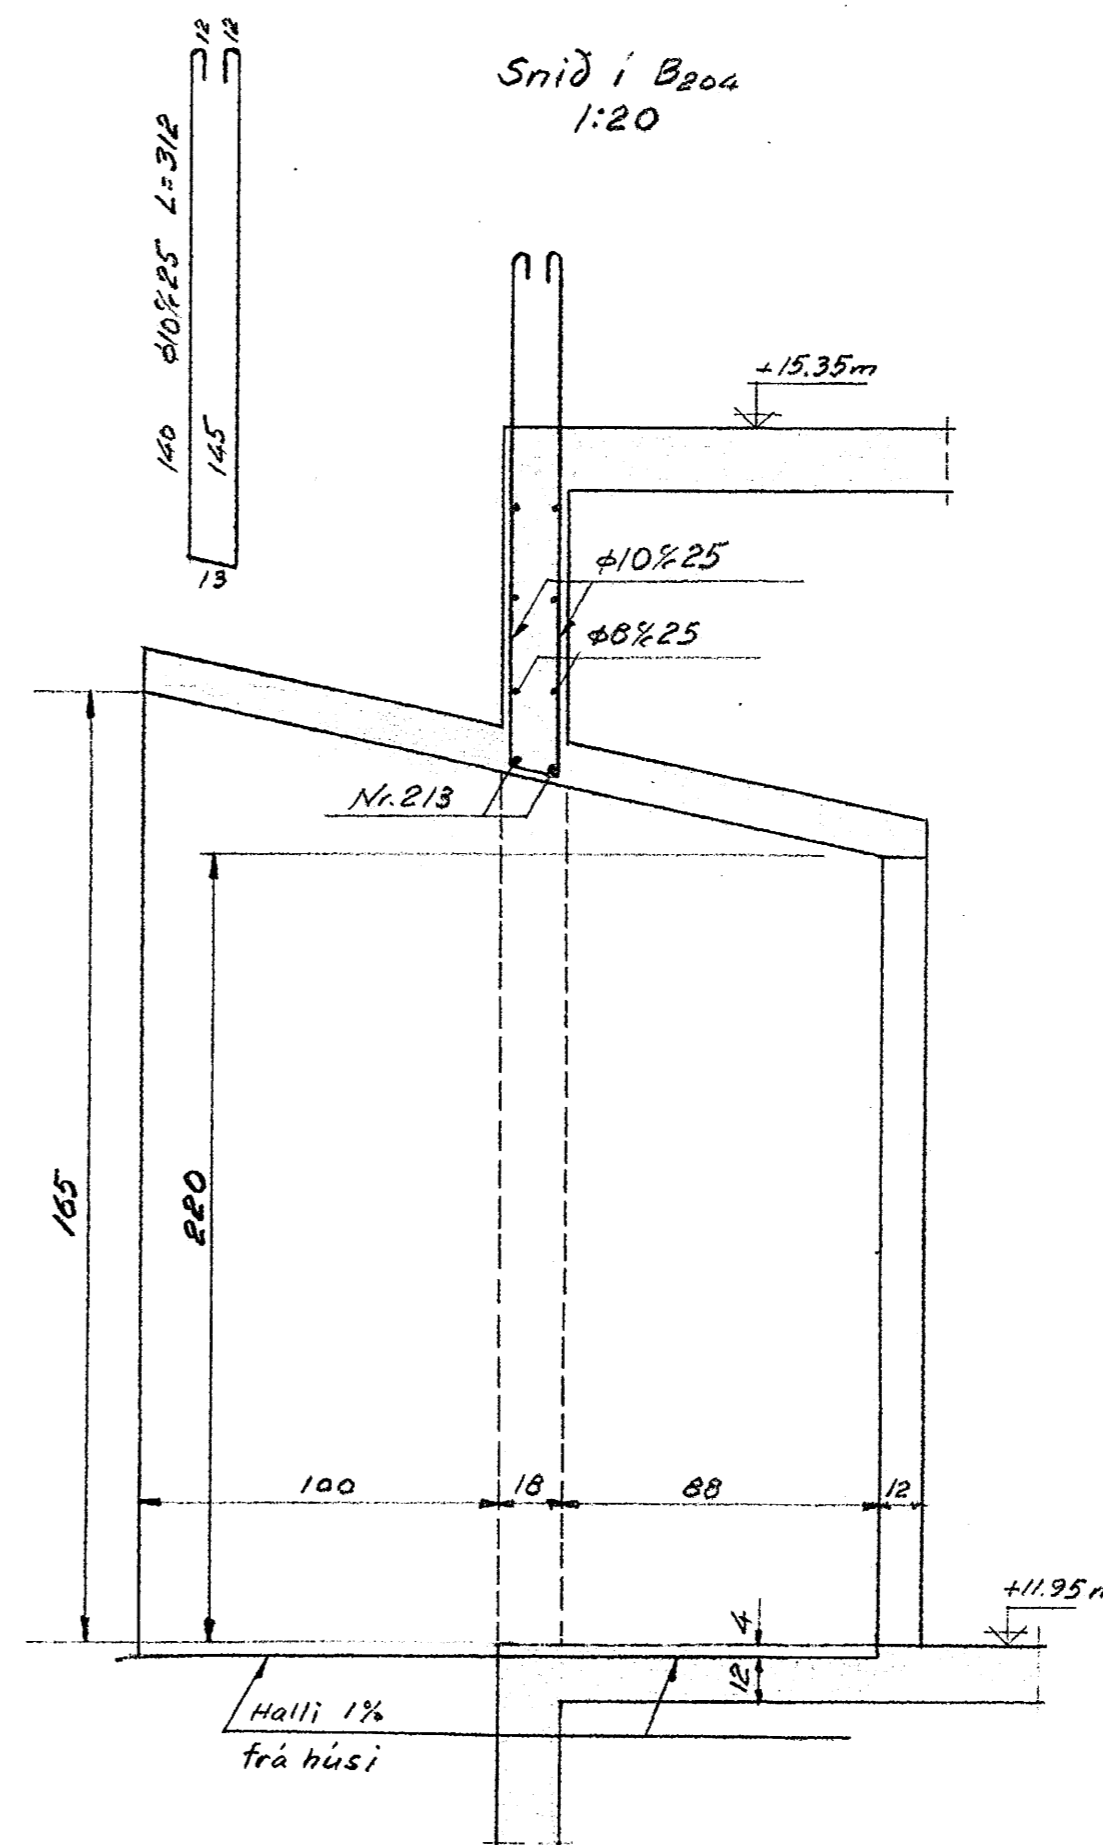

Biti B₂₀₁ M=1:20

Snið A-A
1:10

Snið i B₂₀₄
1:20

Snið B-B
1:10

Snið i B₂₀₅
1:20

Biti B₂₀₂ M=1:20

TRAUST H/F	
SKÓLAVORÐLUSTIG 3B SIMI	
MAKJ. 1:10 1:20	FIG. 2 Félagshúsi í Biskupstungum.
KEFNI. O. Hraðst	2. loft. hæð 15.35m.
TEKNI. O. Hraðst	B ₂₀₁ , B ₂₀₂ , B ₂₀₄ og B ₂₀₅
ATH. fr. 6. skem.	Járnauppráttir. BLAÐ NR. 3
DAGS. 28.11.1956	TILV. NR. 71-13-04