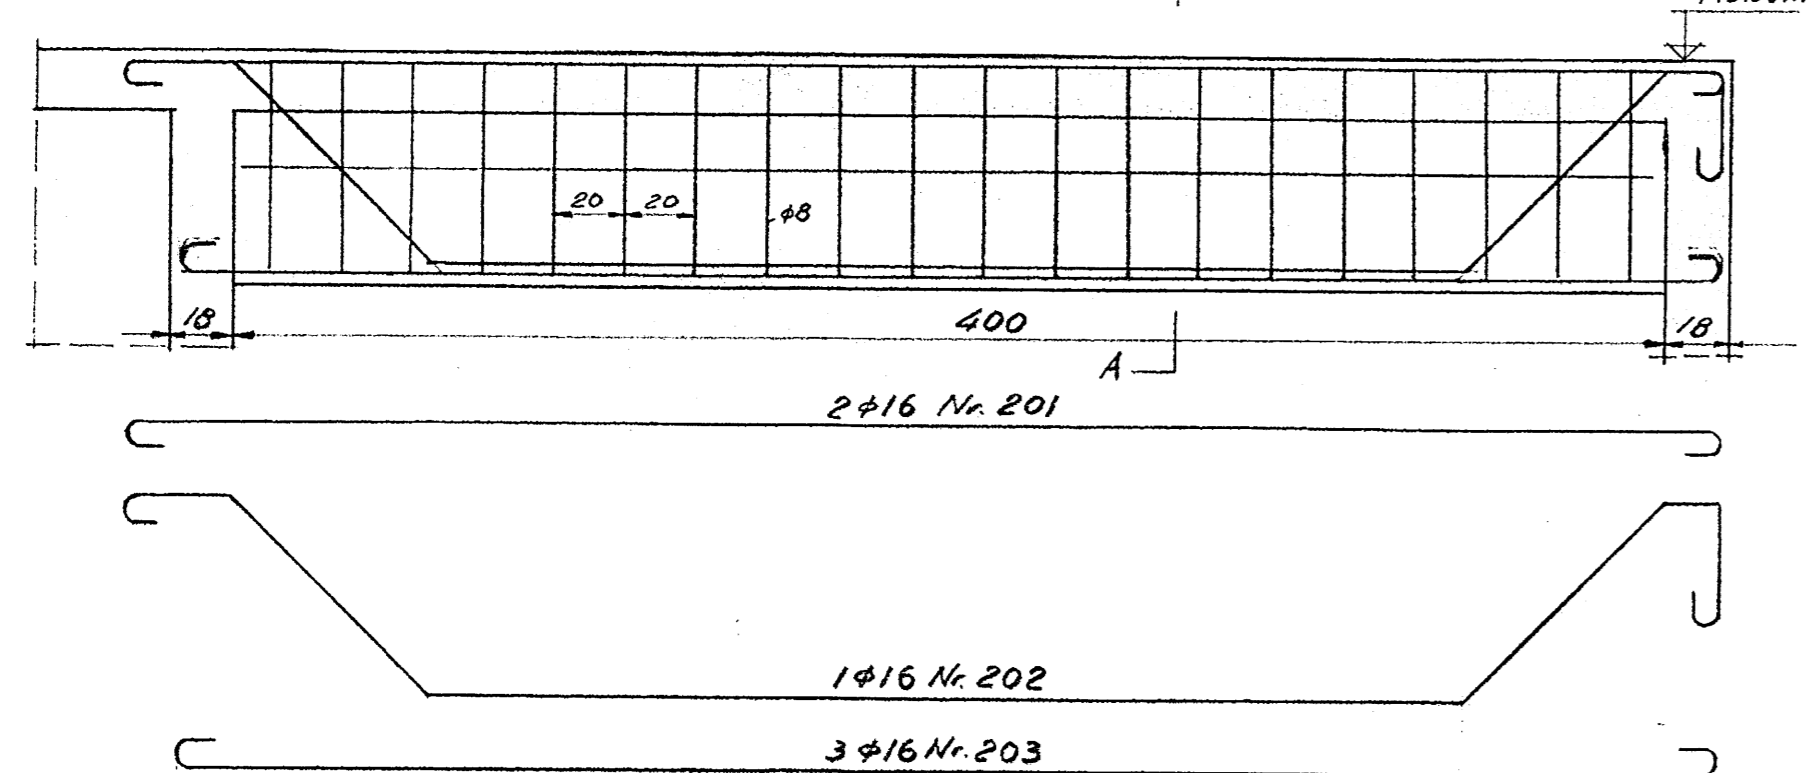

Biti B₂₀₁ M=1:20

Snið A-A
1:10

Snið i B₂₀₄
1:20

Snið B-B
1:10

Snið i B₂₀₅
1:20

Biti B₂₀₂ M=1:20

TRAUST H/F	
SKÓLAVORÐLUSTIG 3B SIMI	
MAKJ. 1:10 1:20	FIG. 2 Félagshúsi í Biskupstungum.
KEFNI. O. Hraðst	2. loft. hæð 15.35m.
TEKNI. O. Hraðst	B ₂₀₁ , B ₂₀₂ , B ₂₀₄ og B ₂₀₅
ATH. fr. 6. skem.	Járnauppráttir. BLAÐ NR. 3
DAGS. 28.11.1956	TILV. NR. 71-13-04