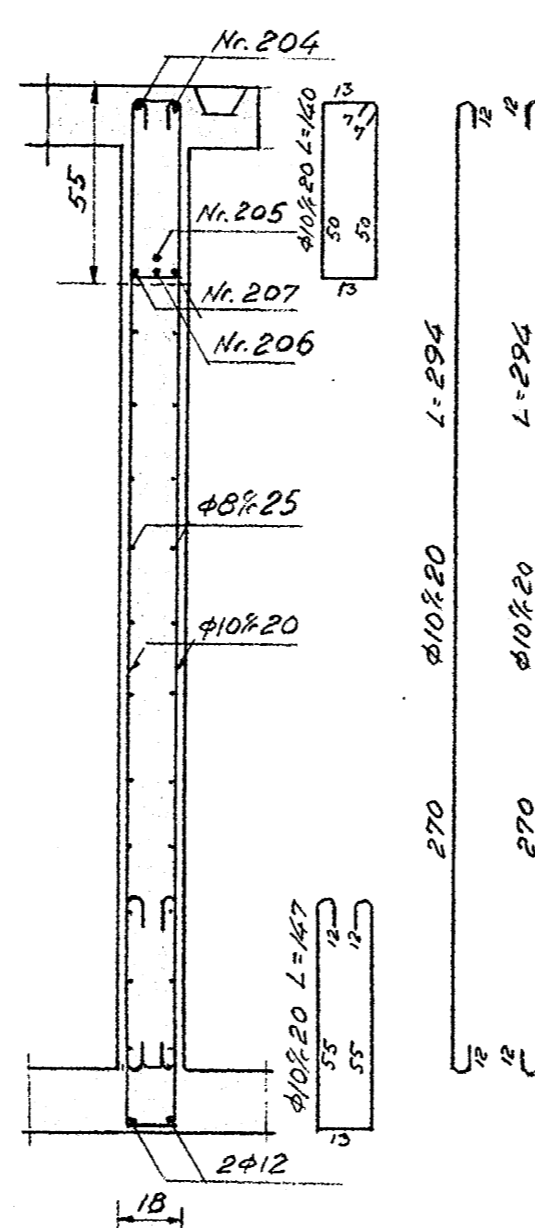

Biti B₂₀₁ M=1:20

Snið A-A
1:10

Snið i B₂₀₄
1:20

Snið B-B
1:10

Snið i B₂₀₅
1:20

Biti B₂₀₂ M=1:20

TRAUST H/F	
SKÓLAVORÐLUSTIG 3B SIMI	
MAKJ. 1:10 1:20	FIG. 2 Félagshúsi í Biskupstungum.
KEFNI. O. Hraðst	2. loft. hæð 15.35m.
TEKNI. O. Hraðst	B ₂₀₁ , B ₂₀₂ , B ₂₀₄ og B ₂₀₅
ATH. fr. 6. skem.	Járnauppráttir. BLAÐ NR. 3
DAGS. 28.11.1956	TILV. NR. 71-13-04

6284