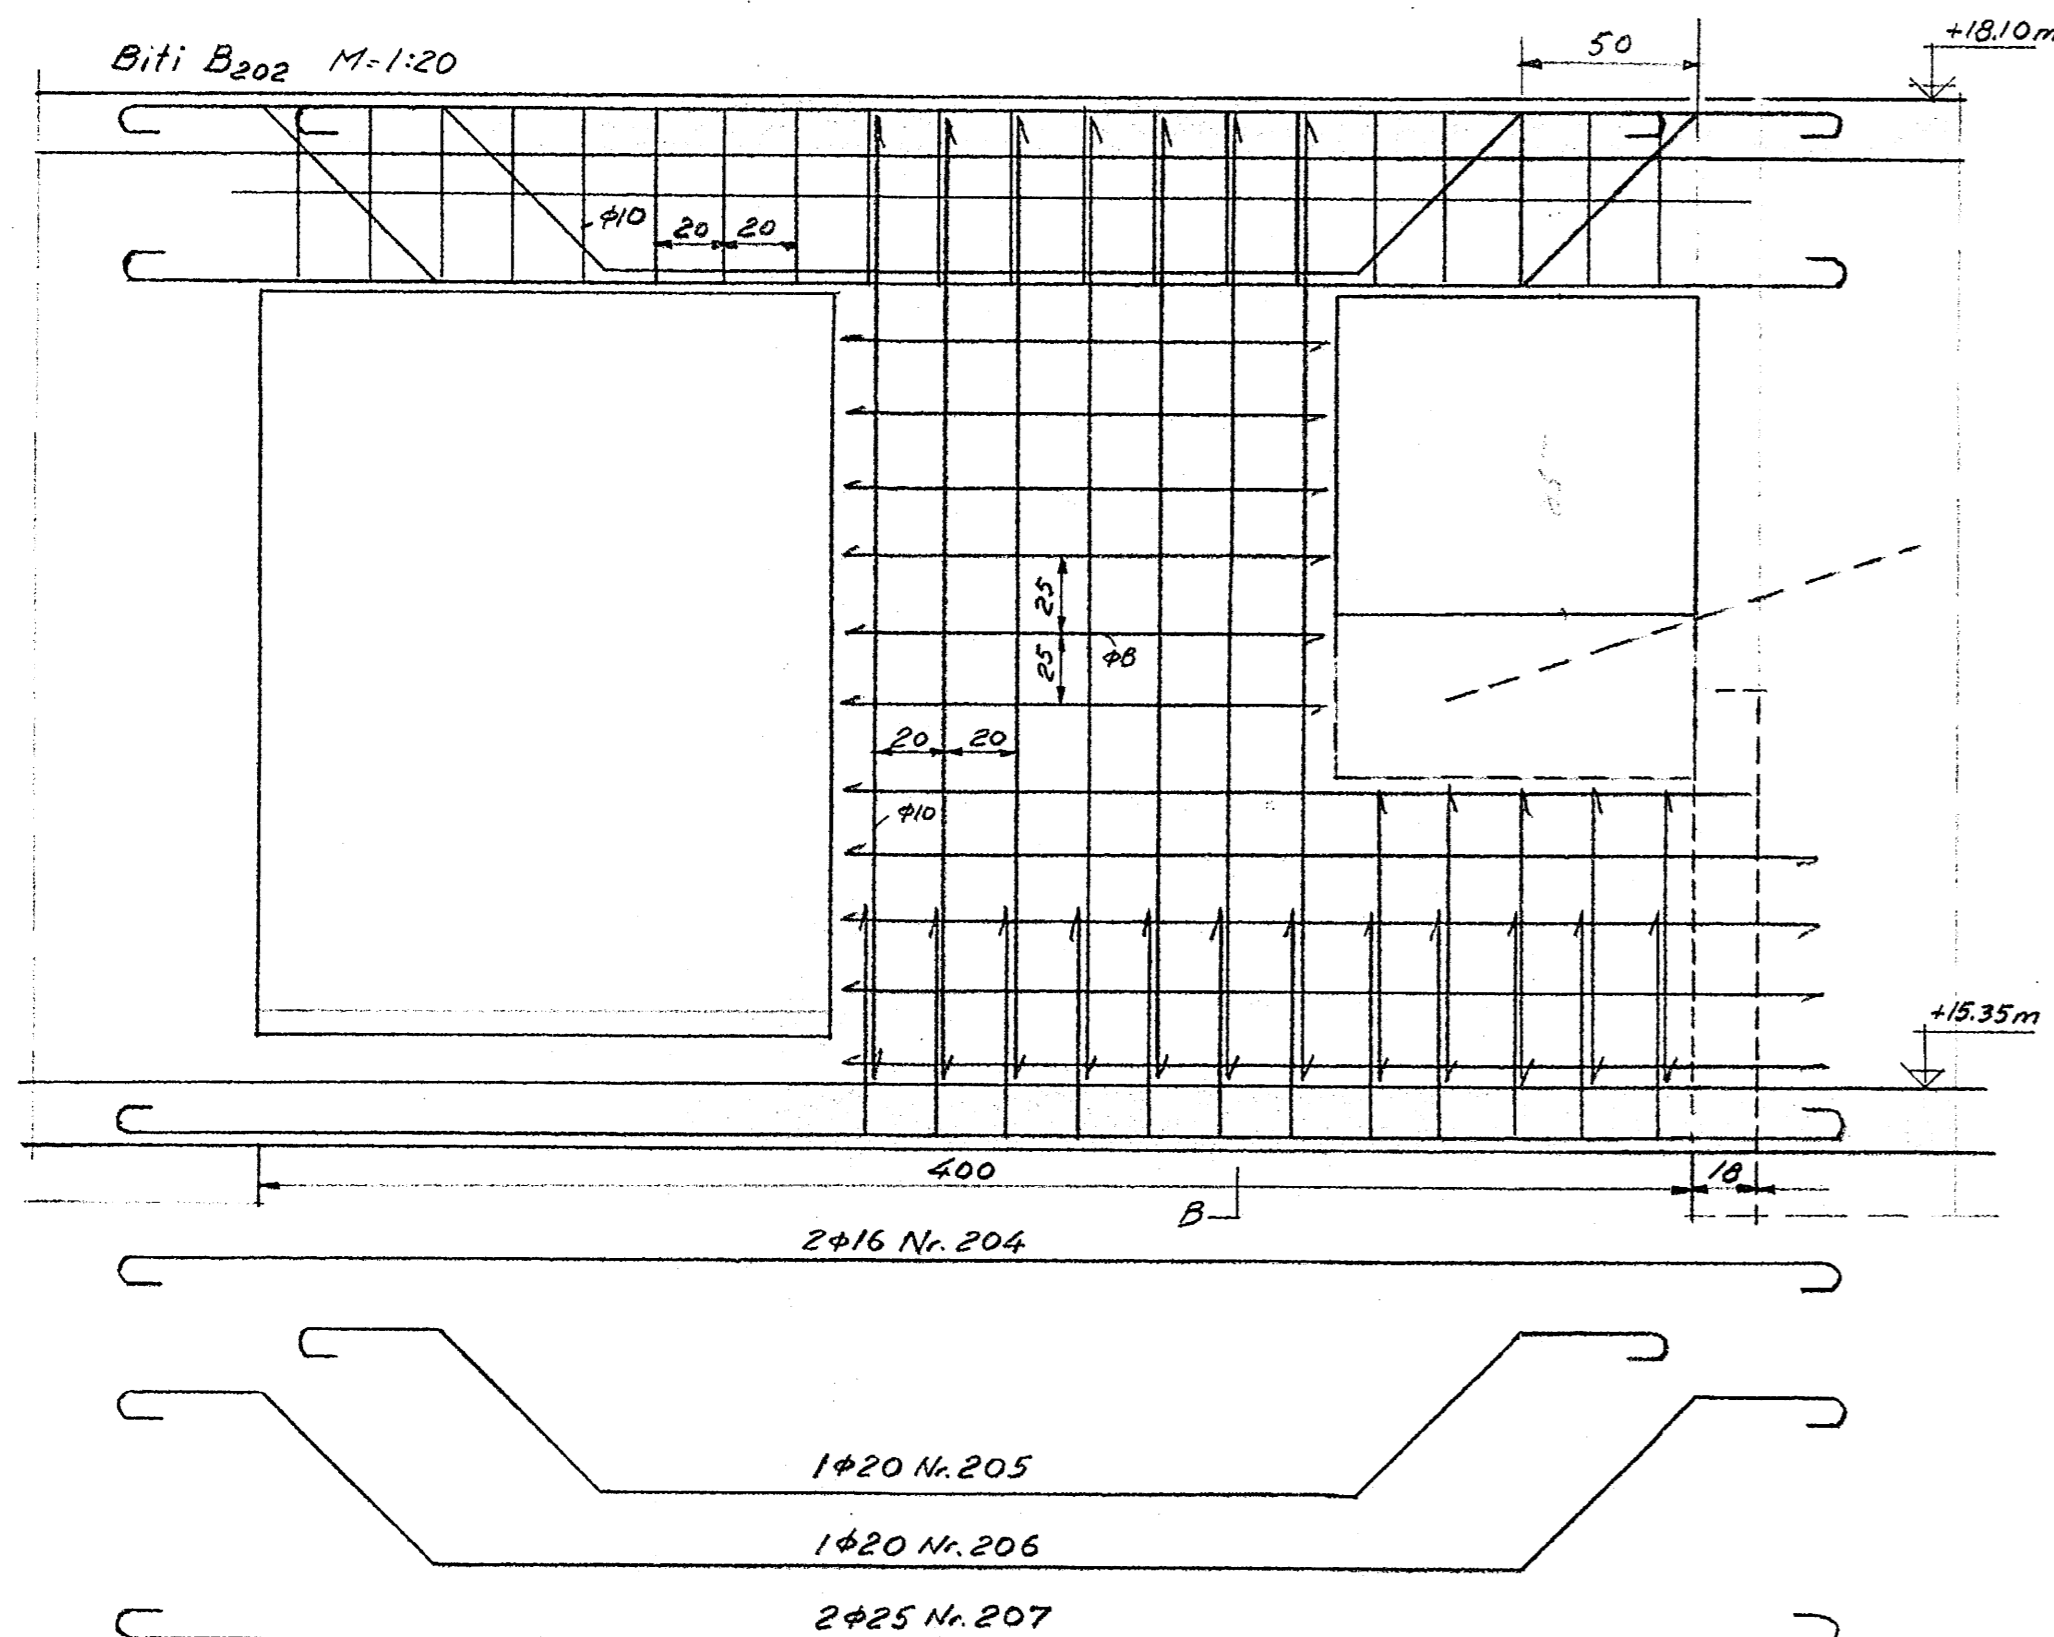

Biti B₂₀₁ M=1:20

Snið A-A
1:10

Snið i B₂₀₄
1:20

Snið B-B
1:10

Snið i B₂₀₅
1:20

Biti B₂₀₂ M=1:20

TRAUST H/F	
SKÓLAVORÐLUSTIG 3B SIMI	
MAKJ. 1:10 1:20	FIG. 2 Félagshúsi í Biskupstungum.
KEFNI. O. Hraðst	2. loft. hæð 15.35m.
TEKNI. O. Hraðst	B ₂₀₁ , B ₂₀₂ , B ₂₀₄ og B ₂₀₅
ATH. fr. 6. skem.	Járnauppráttir. BLAÐ NR. 3
DAGS. 28.11.1956	TILV. NR. 71-13-04