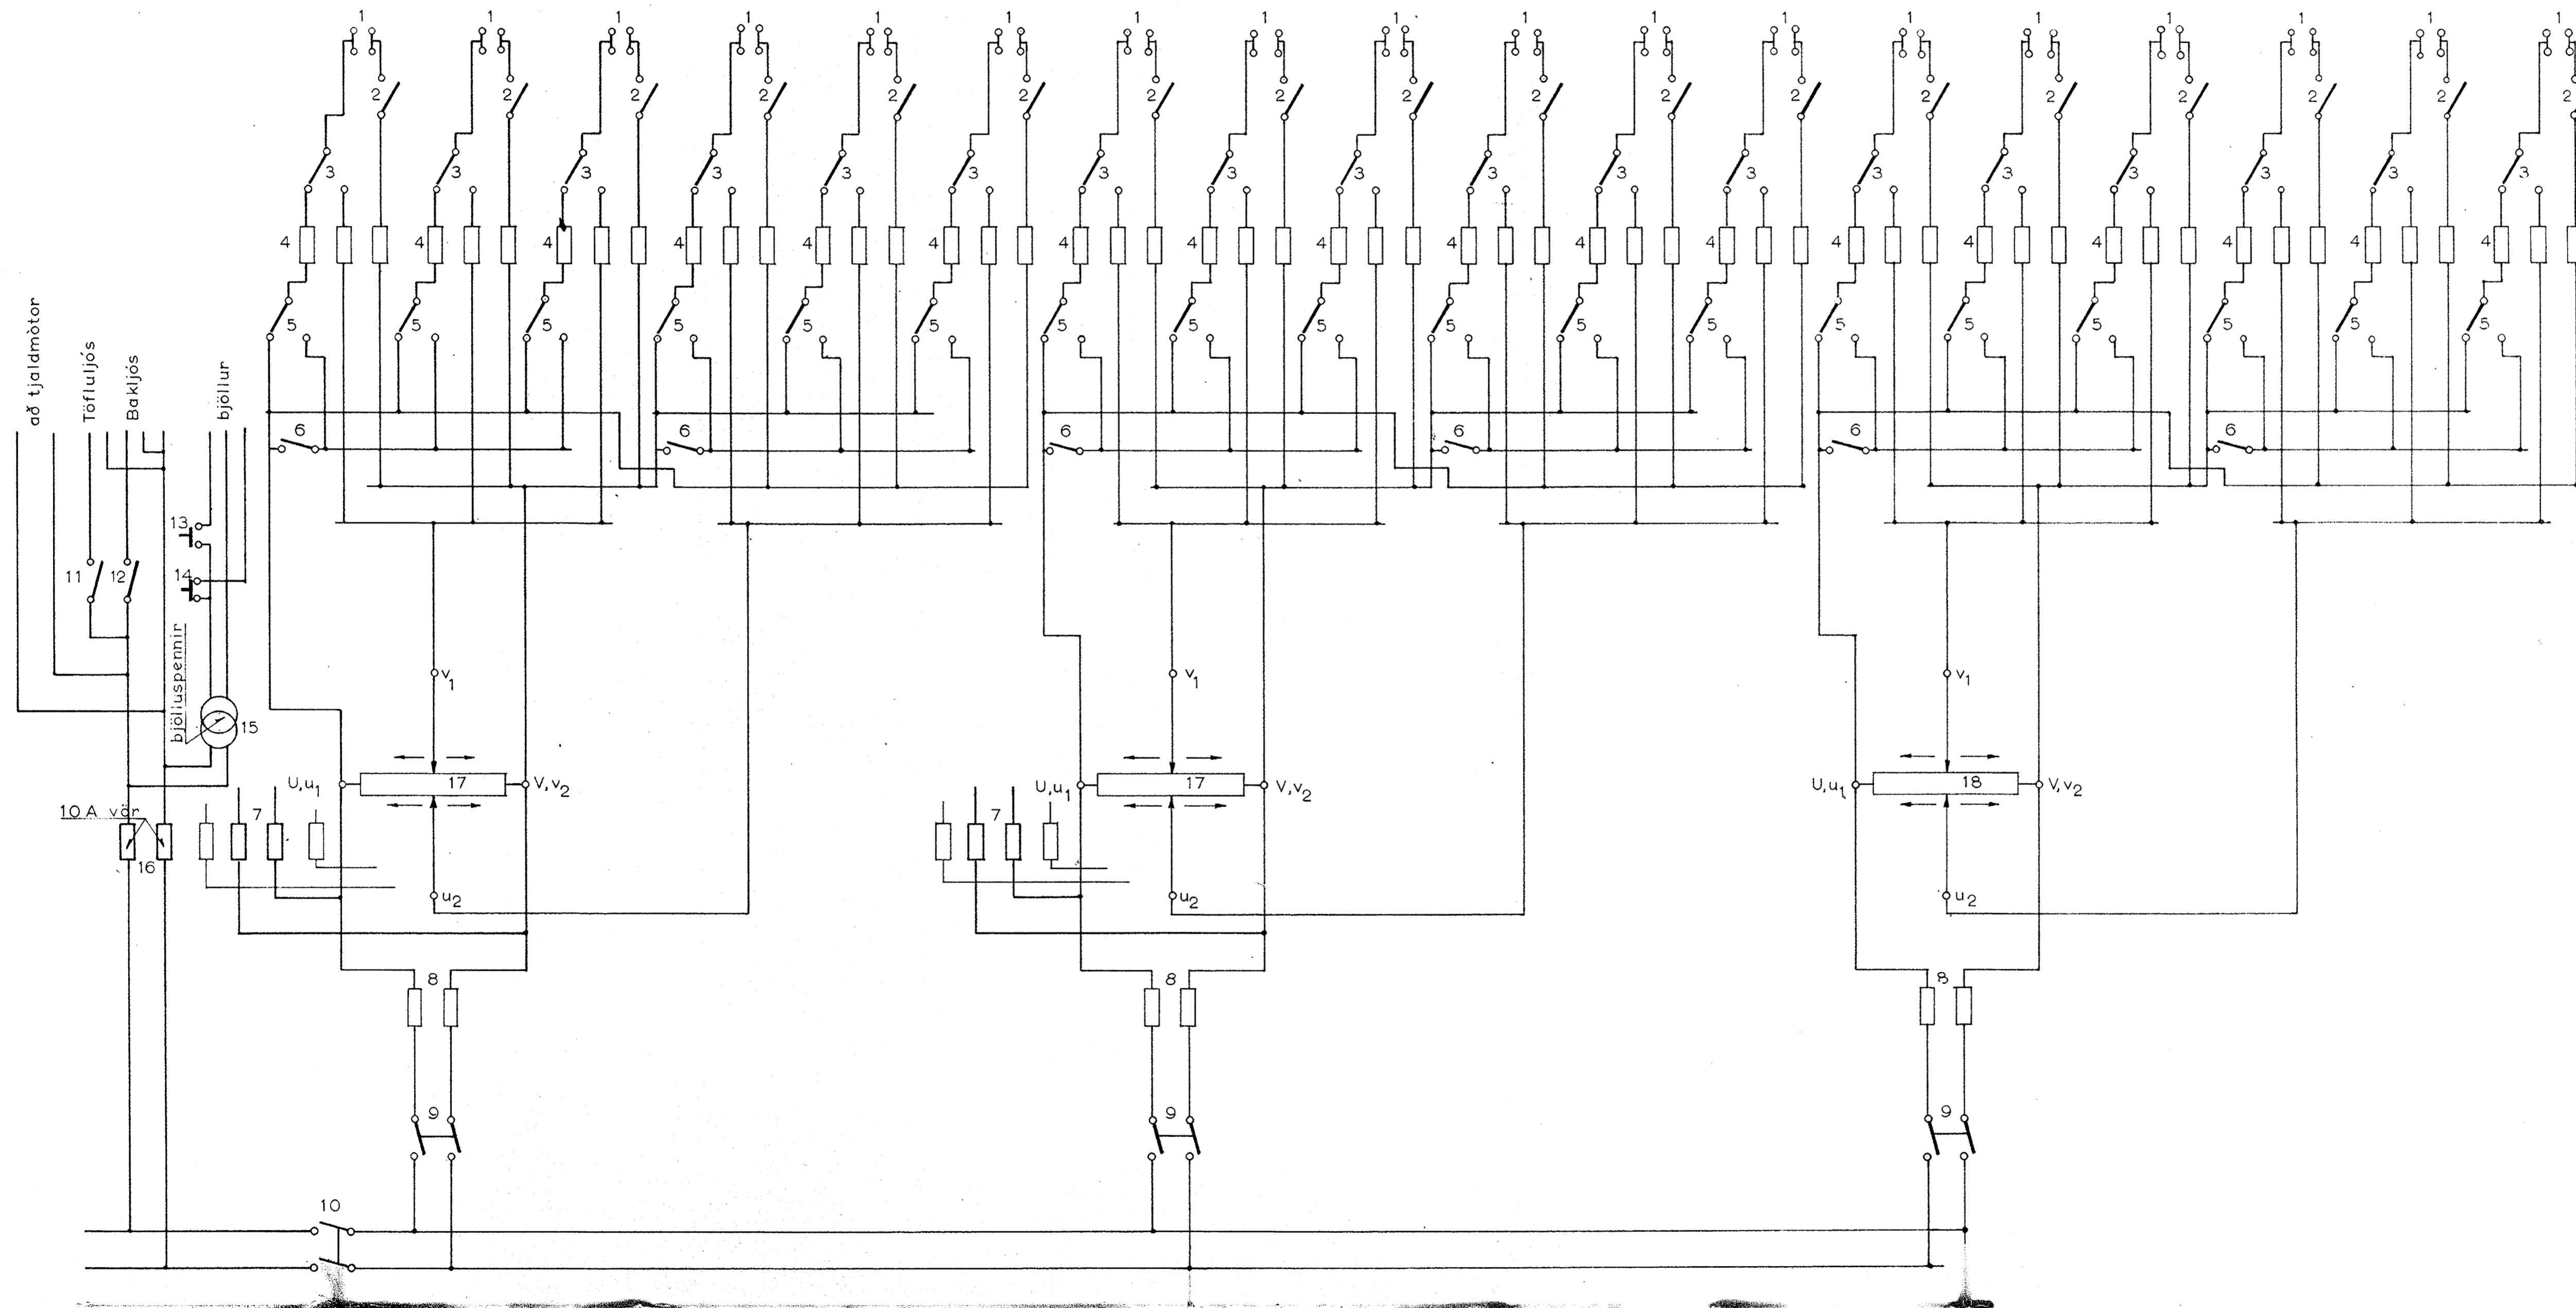

SKÝRINGAR

- | | |
|--|---|
| 1 Tengill, tvöfaldur, 10 amp. | 11 Rofi, 1 póla, 10 amp, fyrir töfluljós. |
| 2 Rofi, 1 póla, 10 amp. | 12 Rofi, 1 póla, 10 amp, fyrir bakljós. |
| 3 Snari eða samrofi, 10 amp. | 13 Bjölluhnappur fyrir sal. |
| 4 Vör, 10 amp. | 14 Bjölluhnappur fyrir búningsherbergi. |
| 5 Snari eða samrofi, 10 amp. | 15 Bjölluspennir. |
| 6 Rofi, 1 póla 25 amp | 16 Vör 10 amp |
| 7 Vör, 10 amp, fyrir fjarstýringu dimmara. | 17 Dimmari, mótorstýrður. (viereckregler) |
| 8 Vör, 60 amp, fyrir dimmara. | 18 Dimmari, handstýrður. (viereckregler) |
| 9 Rofi, 2 póla, 60 amp. | |
| 10 Rofi, 2 póla, 100 amp. | |

TENGIMYND LEIKSVIÐSTÖFLU
enginn mælikvarði

Breyting	Dags.	Lýsing	Gjört af
		TRAUST H.F.	Smú 14303
		ALHLÍÐA VEIÐERJÓ	Síman. Félag P.O. Box 10
Mkv. enginn		Félagsheimili í Biskupstungum	
Reiknað	Bragi	Rafloagn, tengimynd	
Dregið	Bragi	leiksviðstöflu	
Yfirlit	Bragi		
Samþ.			
Dagf.	1981-10	N. [Signature]	Blátt nr. 23 af