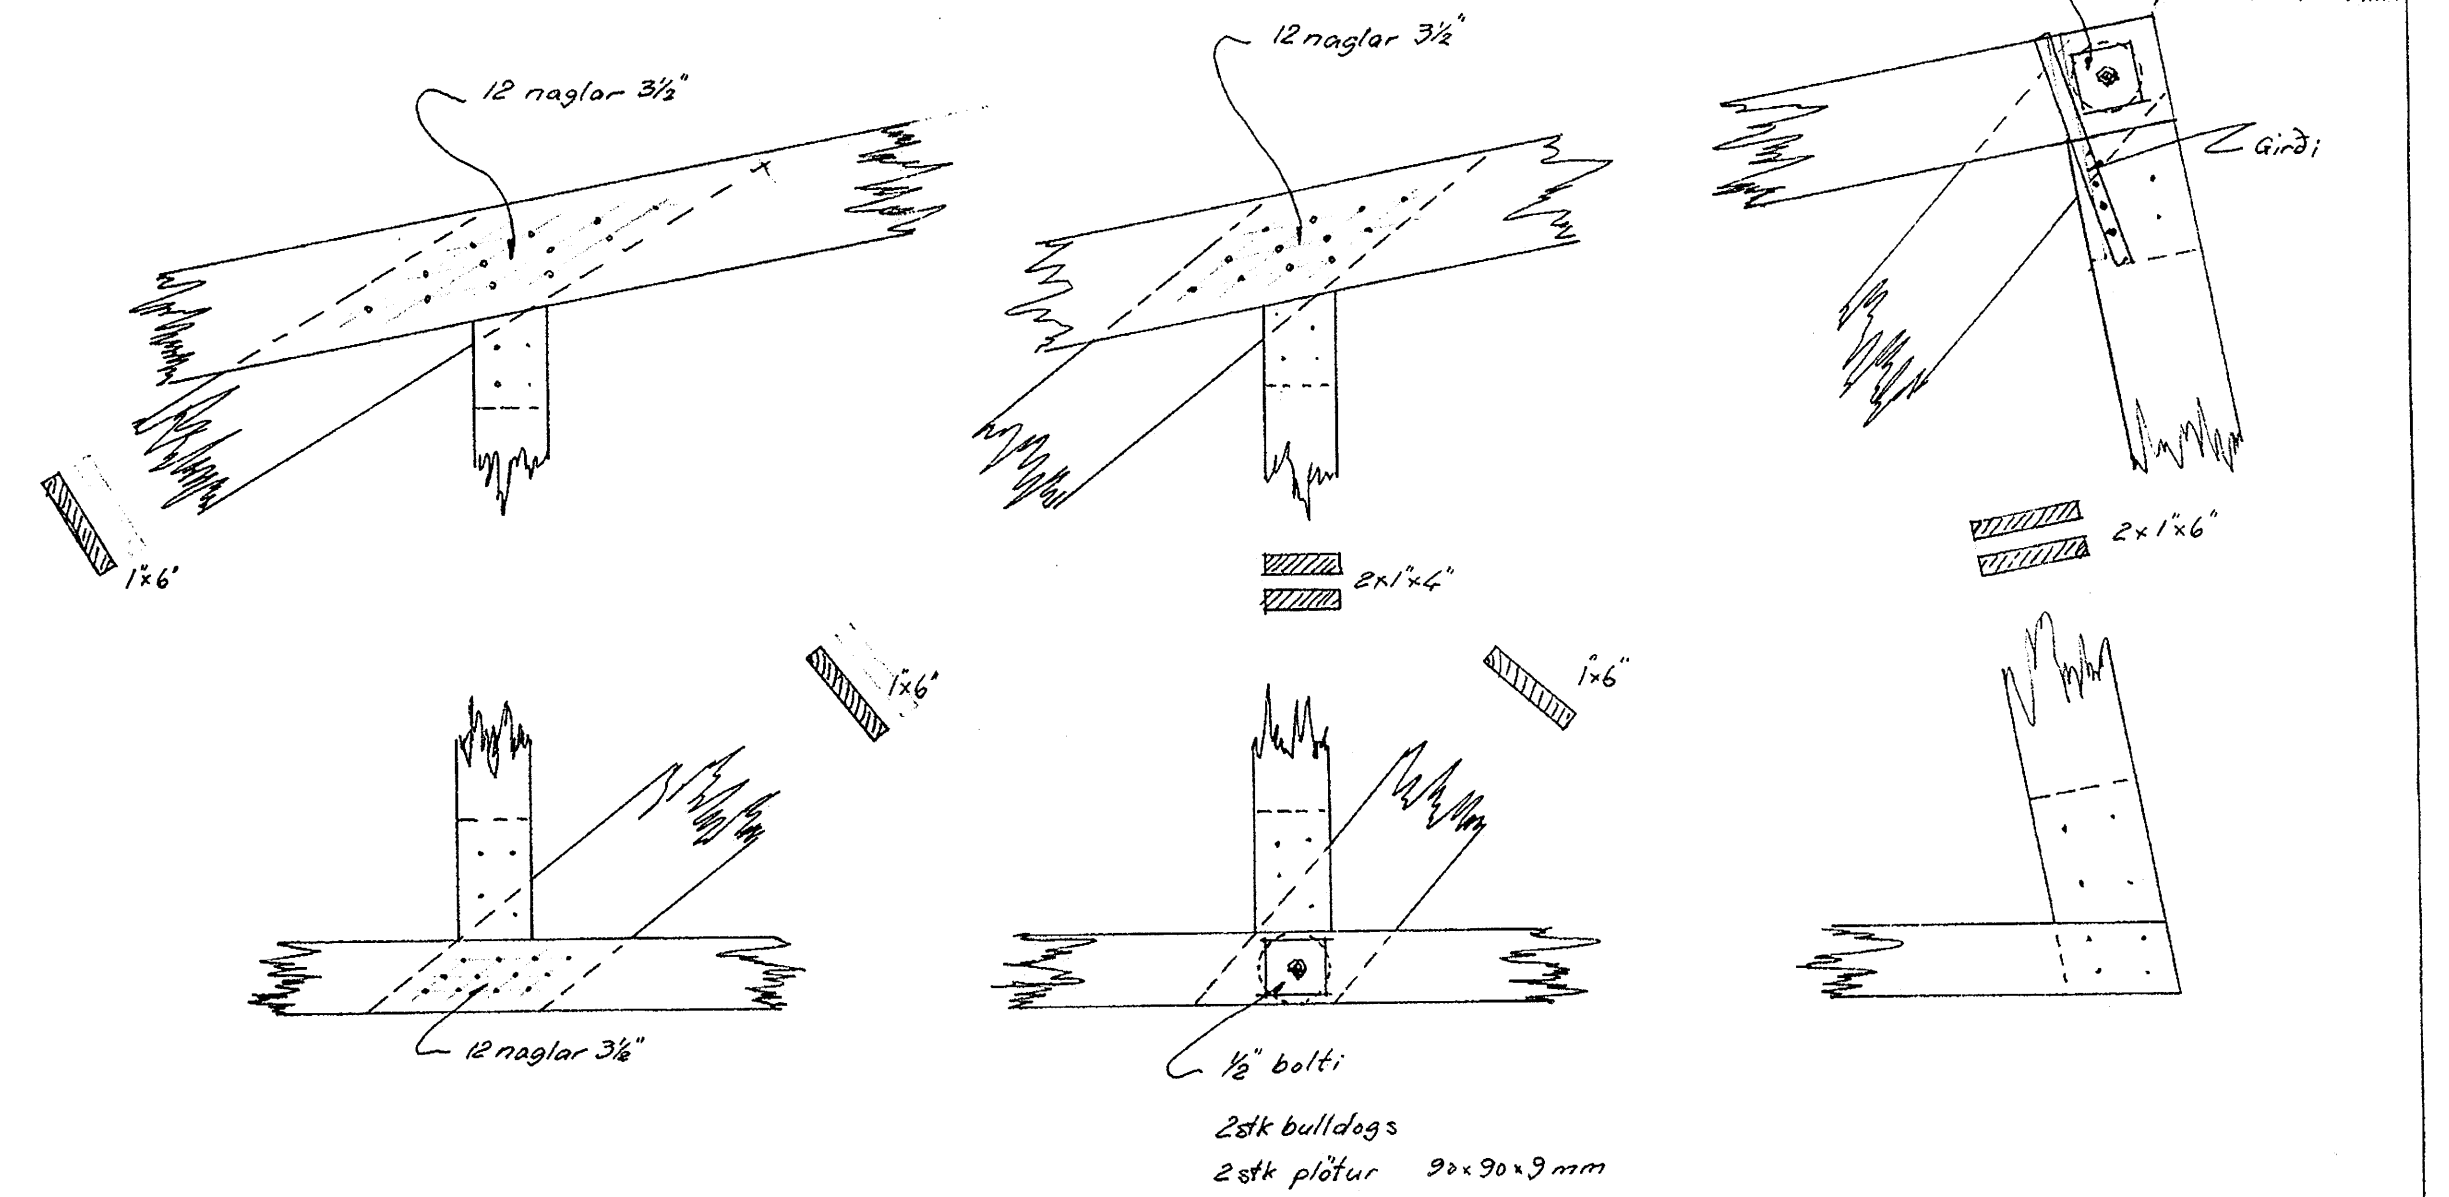

Grindabiti G, breyting.
1:20

Breyting	Dagt.	Lýsing	Gjört af
		TRAUSTR H.F.	Sími 14303
		ALHLIDA VERKFRÆÐIÞJÓNLISTA	Síminn. Solid
			P.O. Box 10
Mkv.	1:20	Fyrir	Félagshéimili í Biskupstungum
Reiknað			
Dregið			Þak yfir leiksvið
Yfirfarið			Grindabiti G, breyting.
Samb.			
Dagt.	25.8.59	Nr. C1-13	Blað nr. 9A af