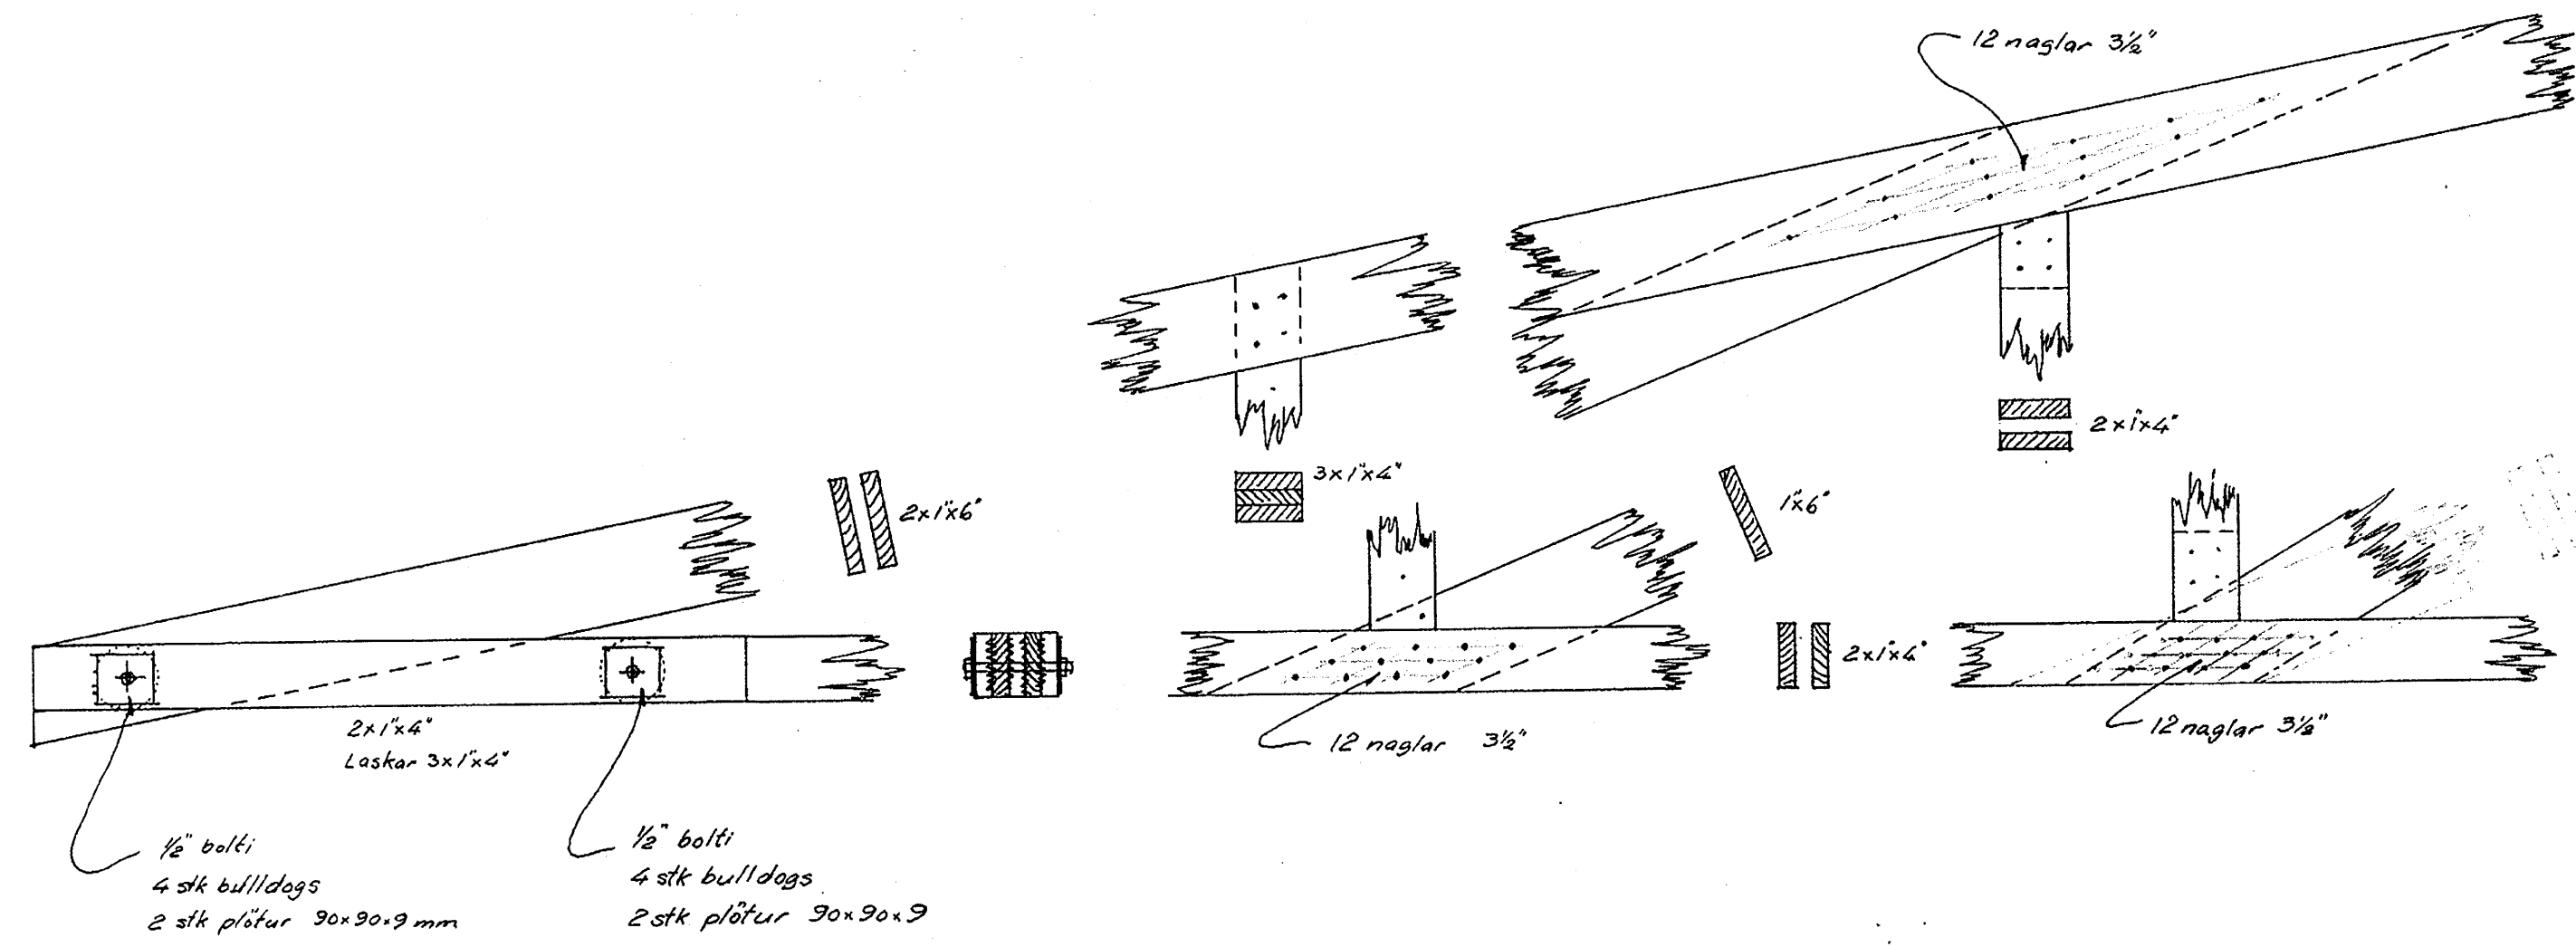

Grindabiti G, breyting.
1:20

Breyting	Dagt.	Lýsing	Gjört af
		TRAUSTR H.F.	Sími 14303
		ALHLIDA VERKFRÆÐIÞJÓNLISTA	Síminn. Solid
			P.O. Box 10
Mkv.	1:20	Fyrir	Félagshéimili í Biskupstungum
Reiknað			
Dregið			Þak yfir leiksvið
Yfirfarið			Grindabiti G, breyting.
Samb.			
Dagt.	25.8.59	Nr. C1-13	Blað nr. 9A af