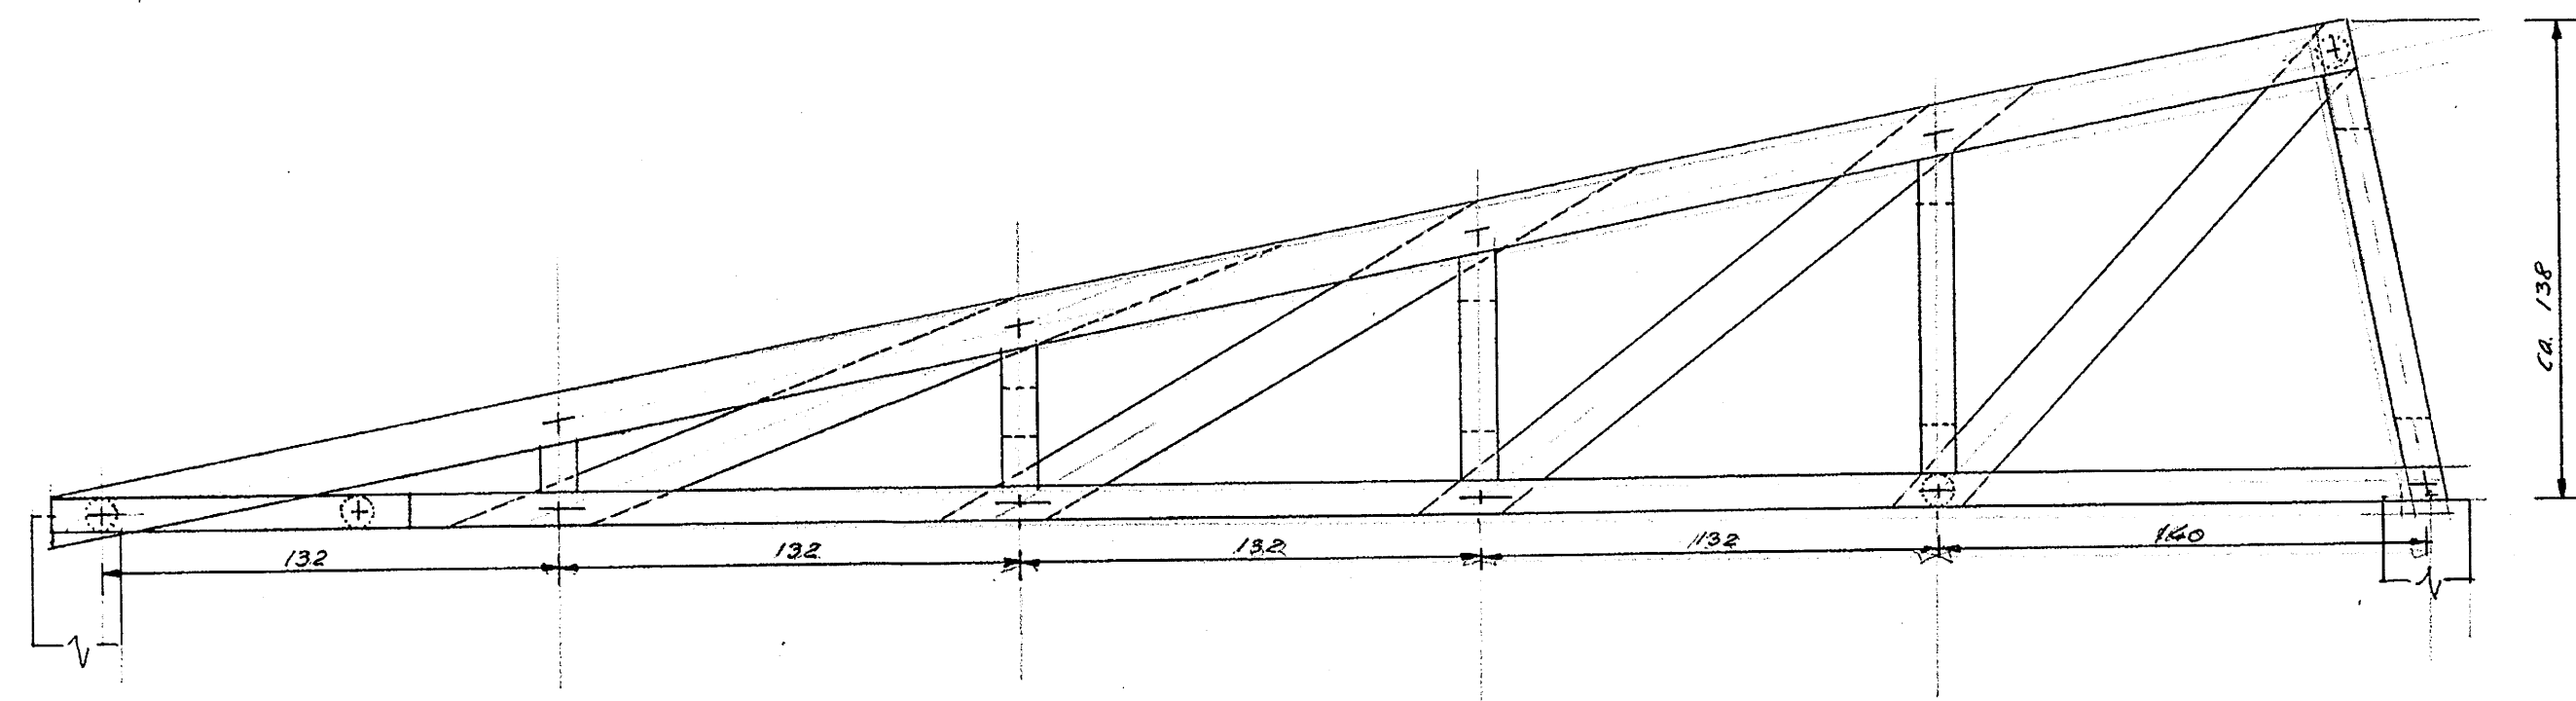

Grindabiti G, breyting.
1:20

Breyting	Dagt.	Lýsing	Gjört af
		TRAUSTR H.F.	Sími 14303
		ALHLIDA VERKFRÆÐIÞJÓNLISTA	Síminn. Solid
			P.O. Box 10
Mkv.	1:20	Fyrir	Félagshéimili í Biskupstungum
Reiknað			
Dregið			Þak yfir leiksvið
Yfirfarið			Grindabiti G, breyting.
Samb.			
Dagt.	25.8.59	Nr. C1-13	Blað nr. 9A af