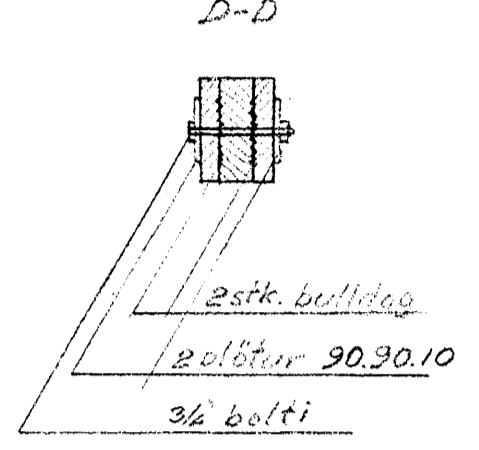

Grindabiti G₂
1:100 1:10

Snið í boltasamskipti
1:10

Snið A-A
1:10

Snið B-B
1:10

Snið C-C
1:10

TRAUST H _F	
SKÓLAVÖRUSTIG 38 SIMI02624	
MKV. 1:100, 1:10	FYR. Relegsheimili í Biskupstungum.
LEIKN. O. J. Jónsson	Ösk yfir samkomul.
TEIKN. O. J. Jónsson	Grindabiti G ₂
ATH.	BLAD NR. 1
DAGS. 19.12.1936	NR. VJ-15-03