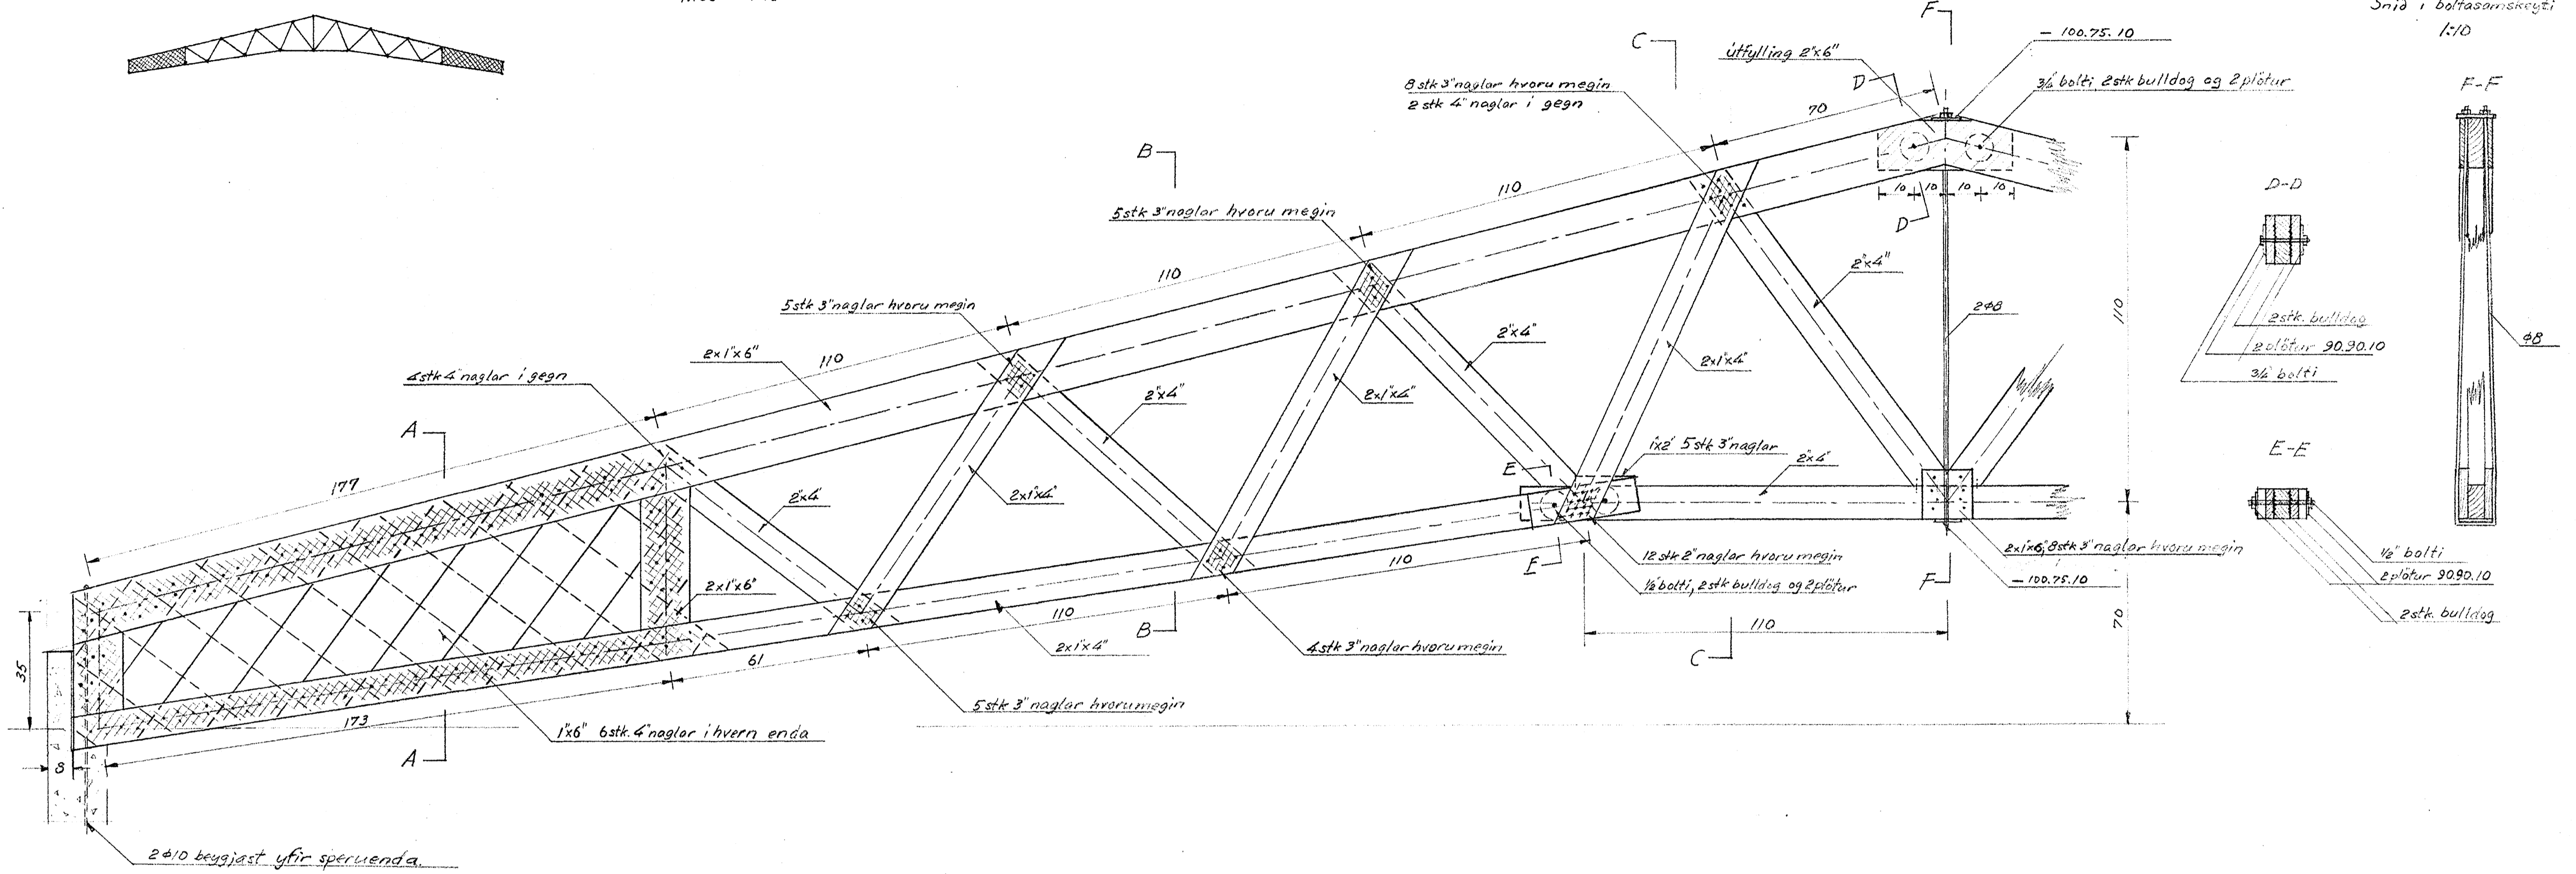

Grindabiti G₂
1:100 1:10

Snið í boltasamskipti
1:10

Snið A-A
1:10

Snið B-B
1:10

Snið C-C
1:10

TRAUST H _F	
SKÓLAVÖRUSTIG 38 SIMI02624	
MKV. 1:100, 1:10	FYR. Relegsheimili í Biskupstungum.
LEIKN. O. J. Jónsson	Ösk yfir samkomul.
TEIKN. O. J. Jónsson	Grindabiti G ₂
ATH.	BLAD NR. 1
DAGS. 19.12.1936	NR. VJ-15-03