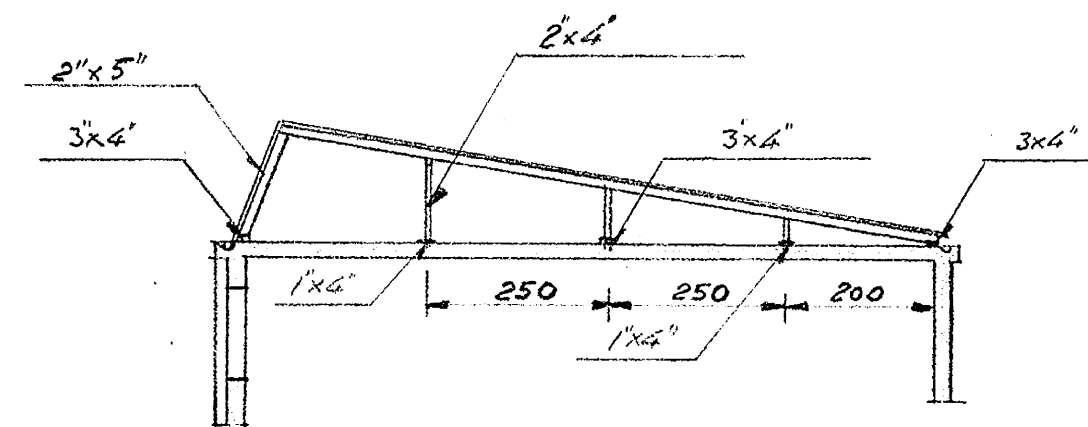

Grunnmynd, þak.  
1:100

Snið A-A  
1:100

Snið B-B  
1:100

Snið C-C  
1:100

Snið D-D  
1:100

Gólf undir leiksvíði  
1:100

<b>TRAUST</b> H/F	
SKÓLAVORÐUSTIG 38 SÍMI 82624	
MKV. 1:100	FR. Félagsheimili í Biskupstungum
REIKN. G. H. H. H.	Þakviðir.
TEIKN. G. H. H. H.	Gólf undir leiksvíði
ATH.	BLAD NR. 7
DAGS. 19.12.1956	TILV. NR. VI-13-01