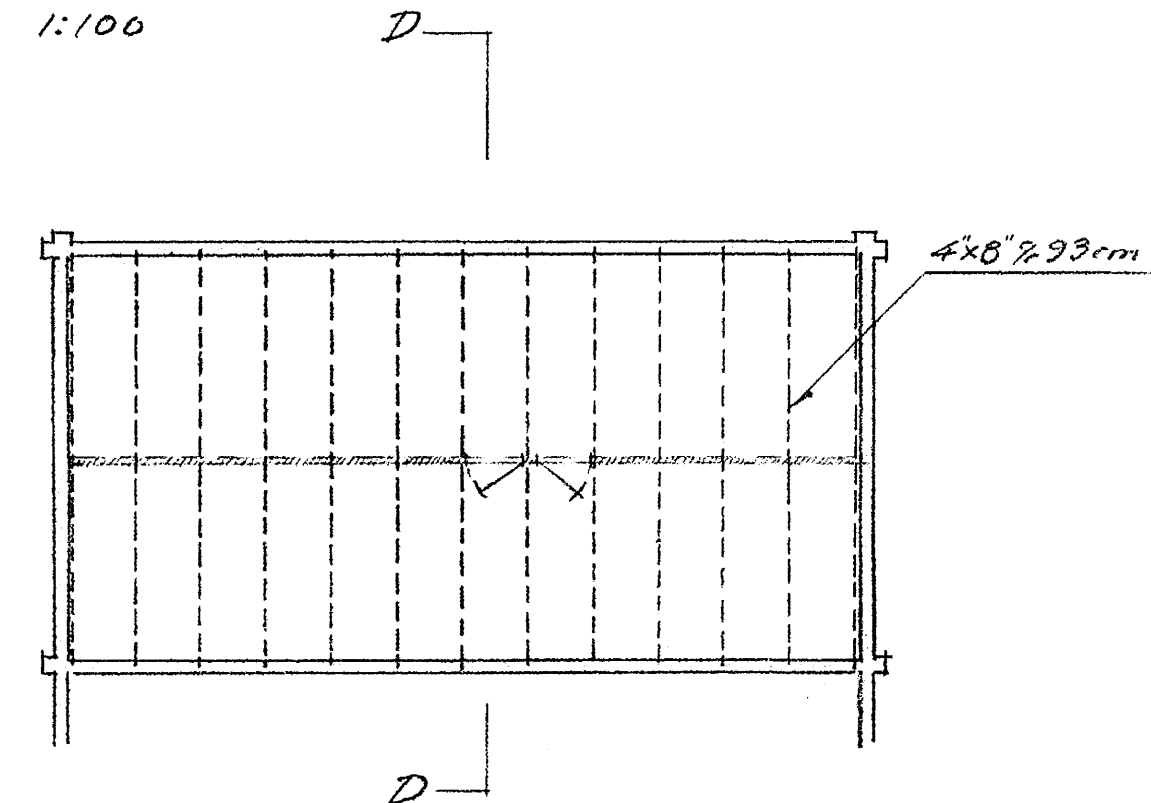

Grunnmynd, þak.  
1:100

Snið A-A  
1:100

Snið B-B  
1:100

Snið C-C  
1:100

Snið D-D  
1:100

Gólf undir leiksvíði  
1:100

<b>TRAUST</b> H/F	
SKÓLAVORÐUSTIG 38 SÍMI 82624	
MKV. 1:100	FR. Félagsheimili í Biskupstungum
REIKN. G. H. H. H.	Þakviðir.
TEIKN. G. H. H. H.	Gólf undir leiksvíði
ATH.	BLAD NR. 7
DAGS. 19.12.1956	TILV. NR. VI-13-01