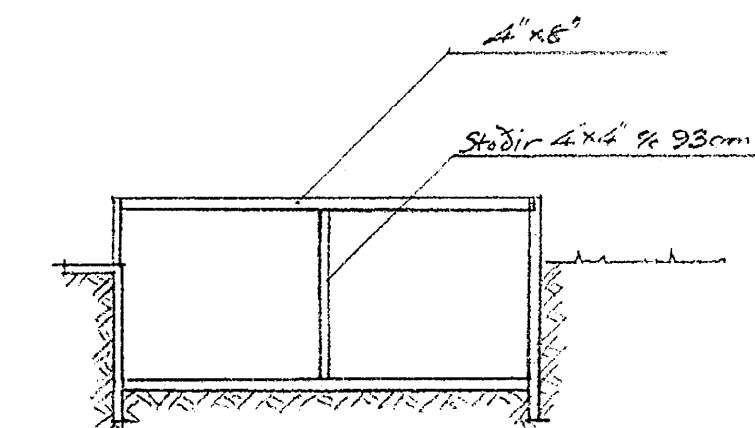

Grunnmynd, þak.  
1:100

Snið A-A  
1:100

Snið B-B  
1:100

Snið C-C  
1:100

Snið D-D  
1:100

Gólf undir leiksvíði  
1:100

<b>TRAUST</b> H/F	
SKÓLAVORÐUSTIG 38 SÍMI 82624	
MKV. 1:100	FR. Félagsheimili í Biskupstungum
REIKN. G. H. H. H.	Þakviðir.
TEIKN. G. H. H. H.	Gólf undir leiksvíði
ATH.	BLAD NR. 7
DAGS. 19.12.1956	TILV. NR. VI-13-01