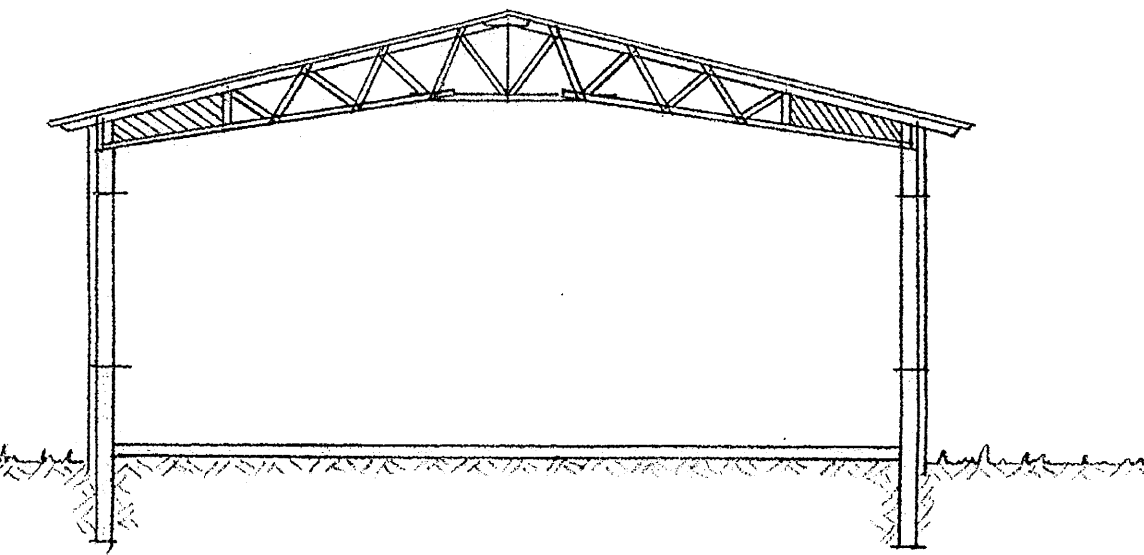

Grunnmynd, þak.  
1:100

Snið A-A  
1:100

Snið B-B  
1:100

Snið C-C  
1:100

Snið D-D  
1:100

Gólf undir leiksvíði  
1:100

<b>TRAUST</b> H/F	
SKÓLAVORÐUSTIG 38 SÍMI 82624	
MKV. 1:100	FR. Félagsheimili í Biskupstungum
REIKN. G. H. H. H.	Þakviðir.
TEIKN. G. H. H. H.	Gólf undir leiksvíði
ATH.	BLAD NR. 7
DAGS. 19.12.1956	TILV. NR. VI-13-01