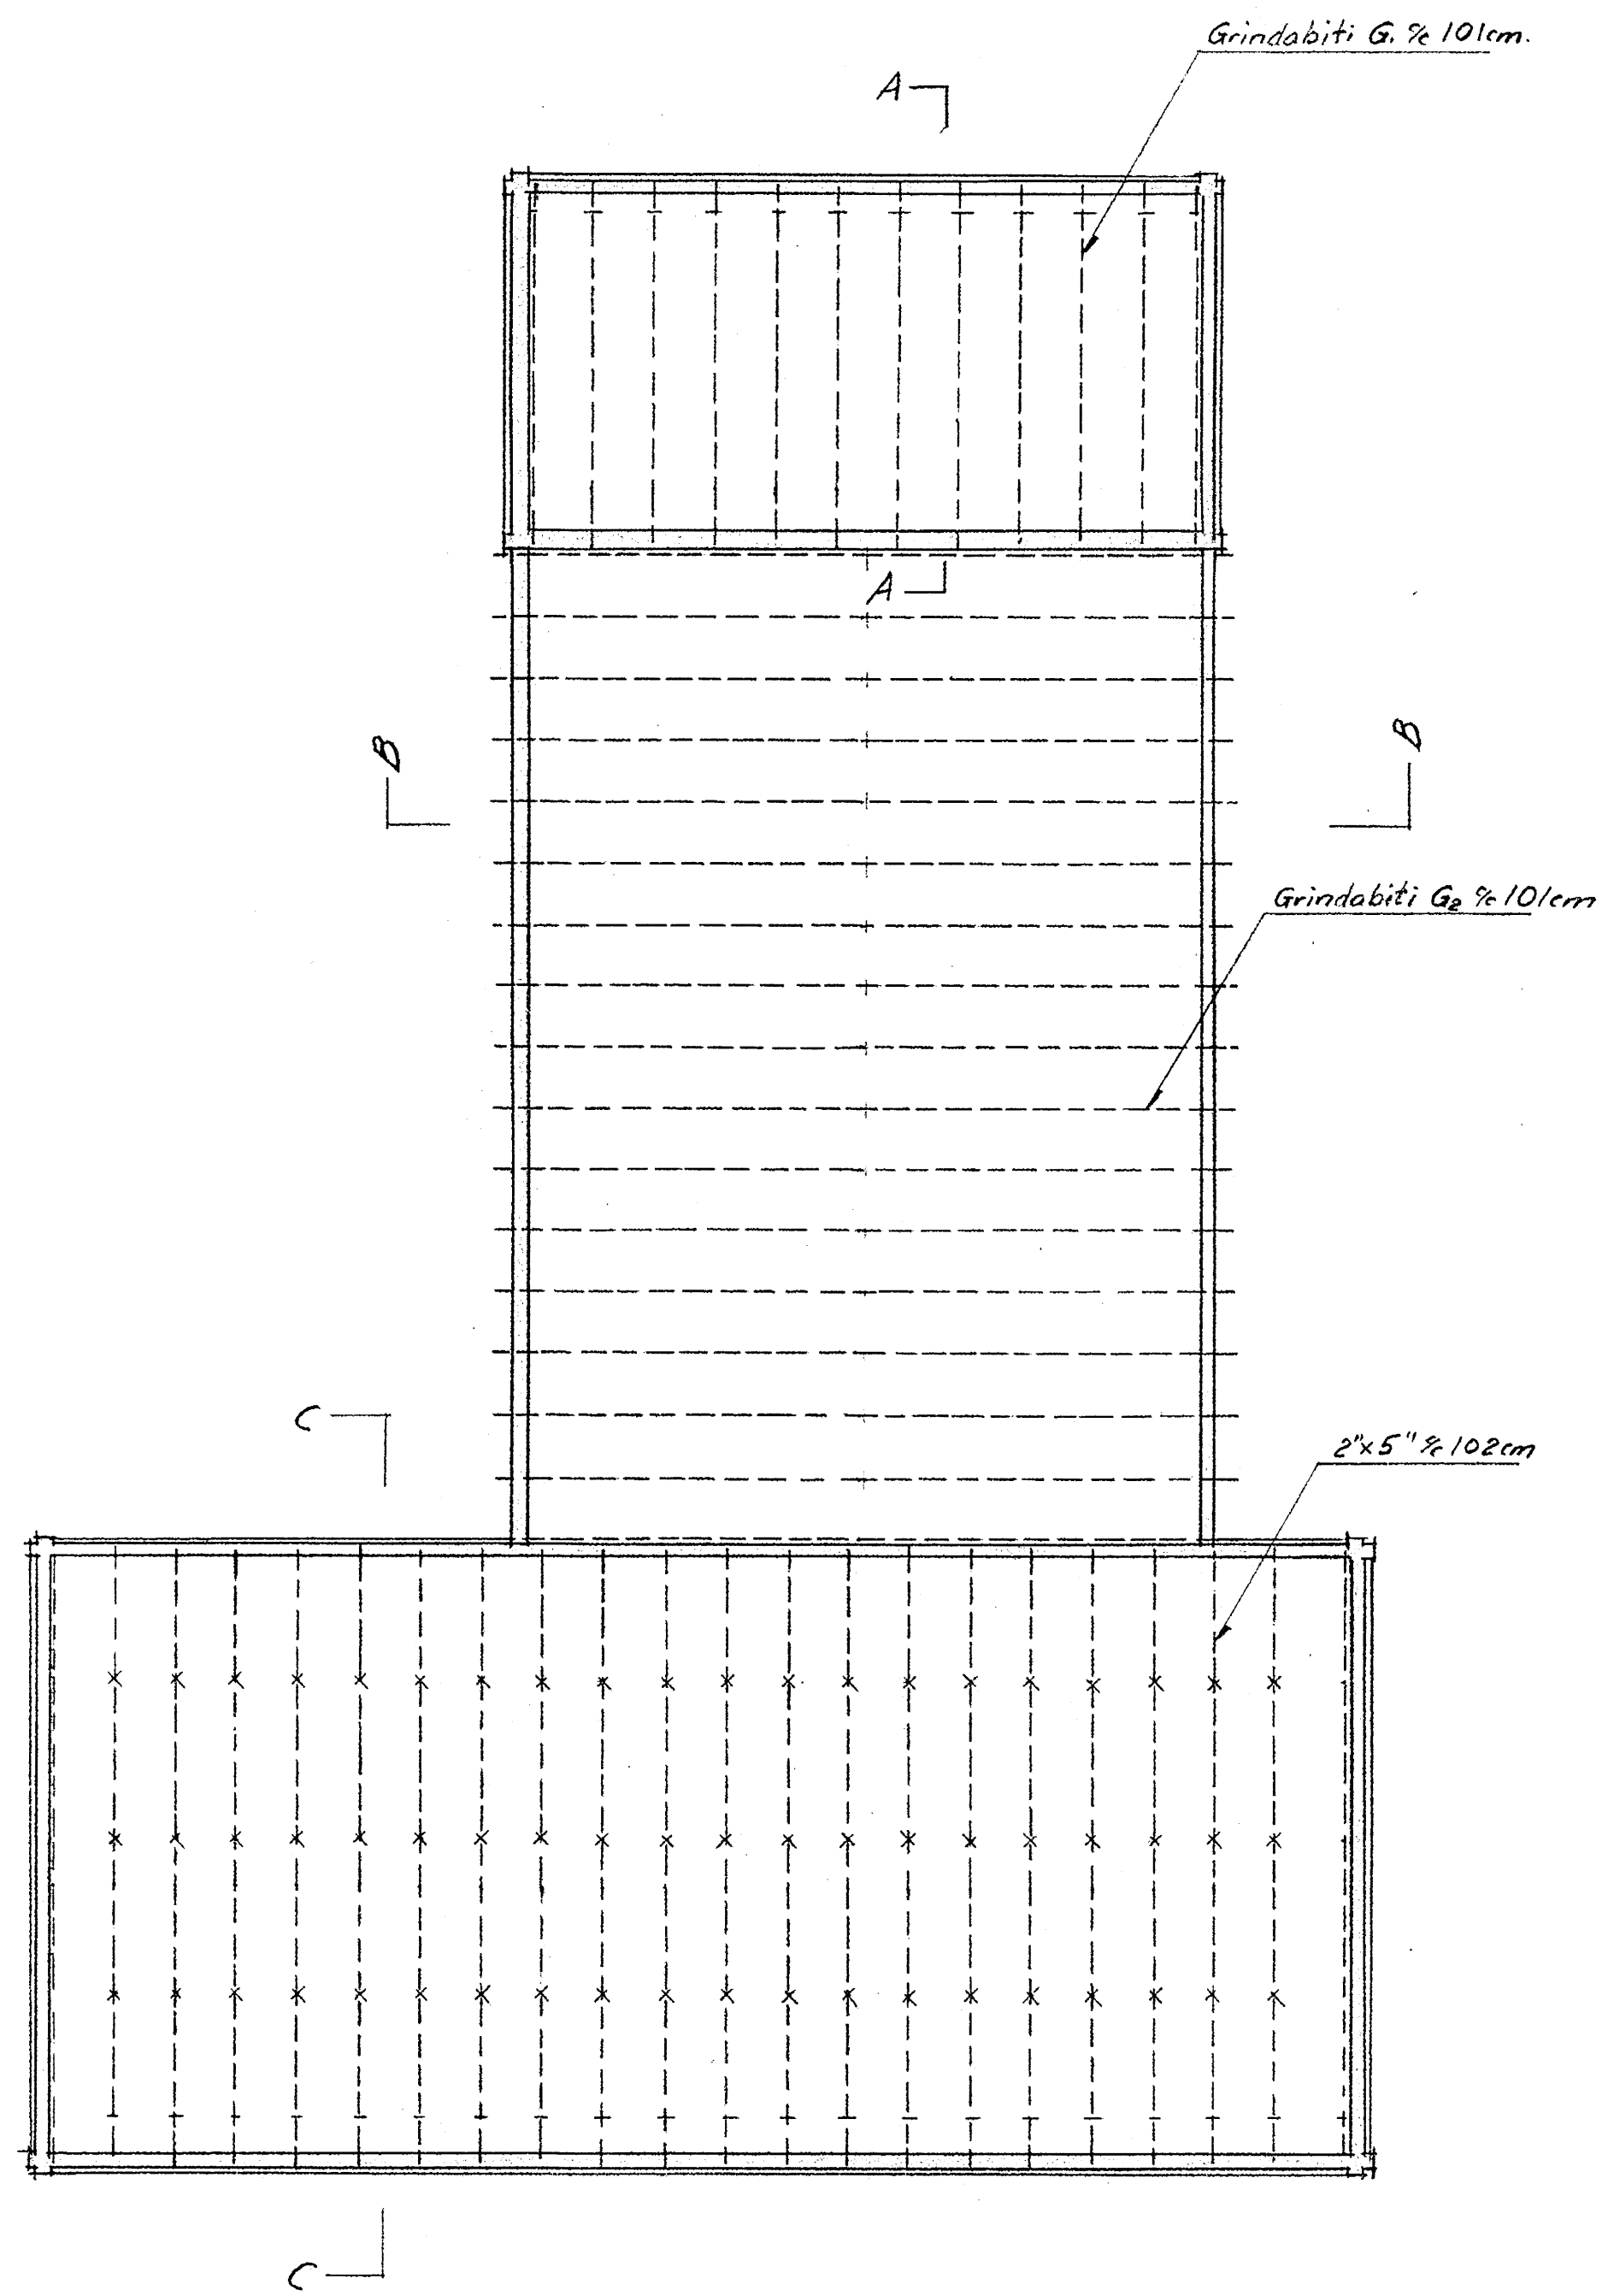

Grunnmynd, þak.  
1:100

Snið A-A  
1:100

Snið B-B  
1:100

Snið C-C  
1:100

Snið D-D  
1:100

Gólf undir leiksvíði  
1:100

<b>TRAUST</b> H/F	
SKÓLAVORÐUSTIG 38 SÍMI 82624	
MKV. 1:100	FR. Félagsheimili í Biskupstungum
REIKN. G. H. H. H.	Þakviðir.
TEIKN. G. H. H. H.	Gólf undir leiksvíði
ATH.	BLAD NR. 7
DAGS. 19.12.1956	TILV. NR. VI-13-01