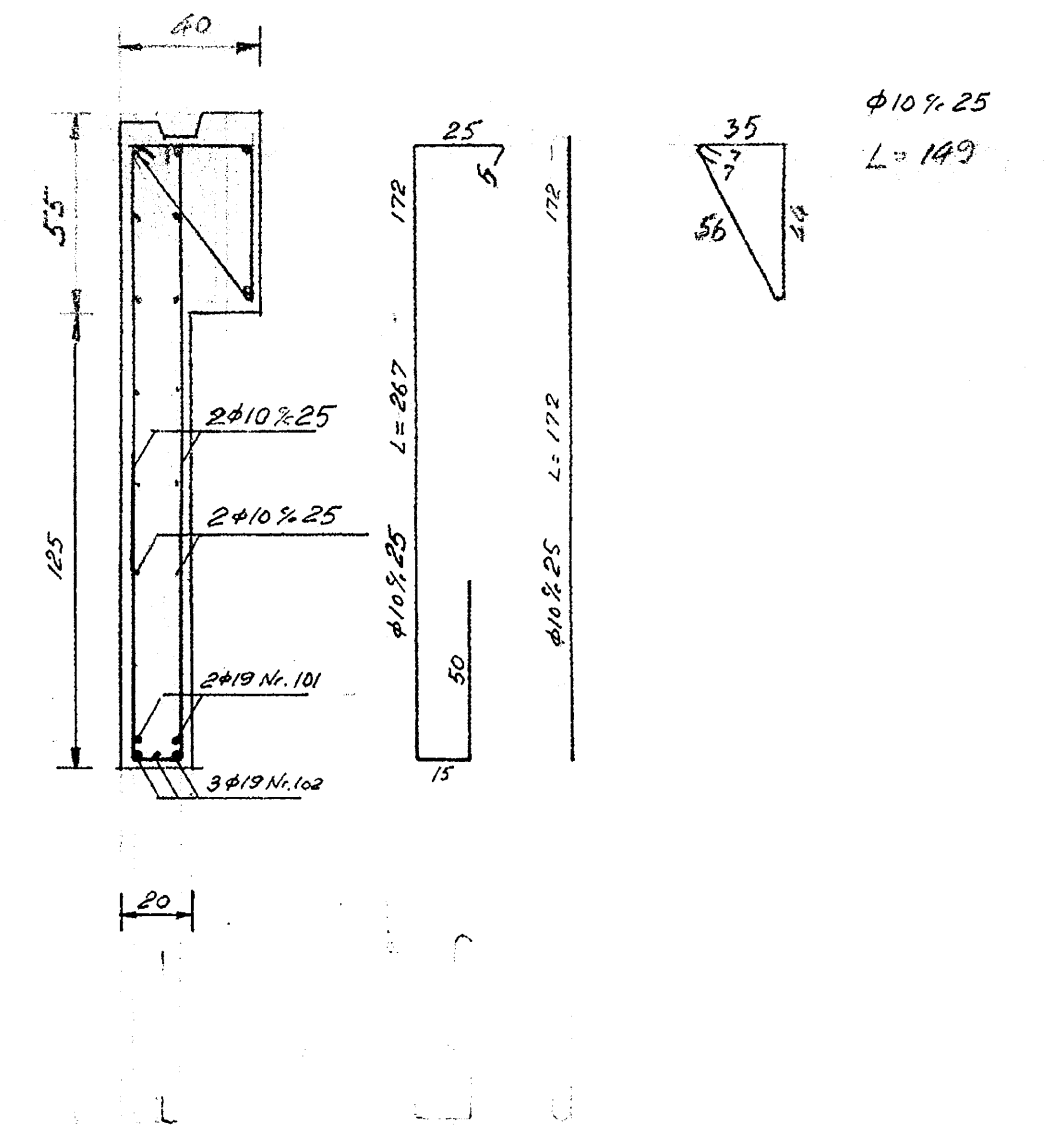

Biti yfir leiksviði 1:20

Sníð A-A 1:20

Sníð í súlu milli glugga í samkomusál 1:10

Langjárn 6φ12
Lyktjur φ10x20

Veggir í samkomusál:

þykkt 18cm.

Járnbinding lörétt tvöföld grind φ10x30

lörétt φ10x30