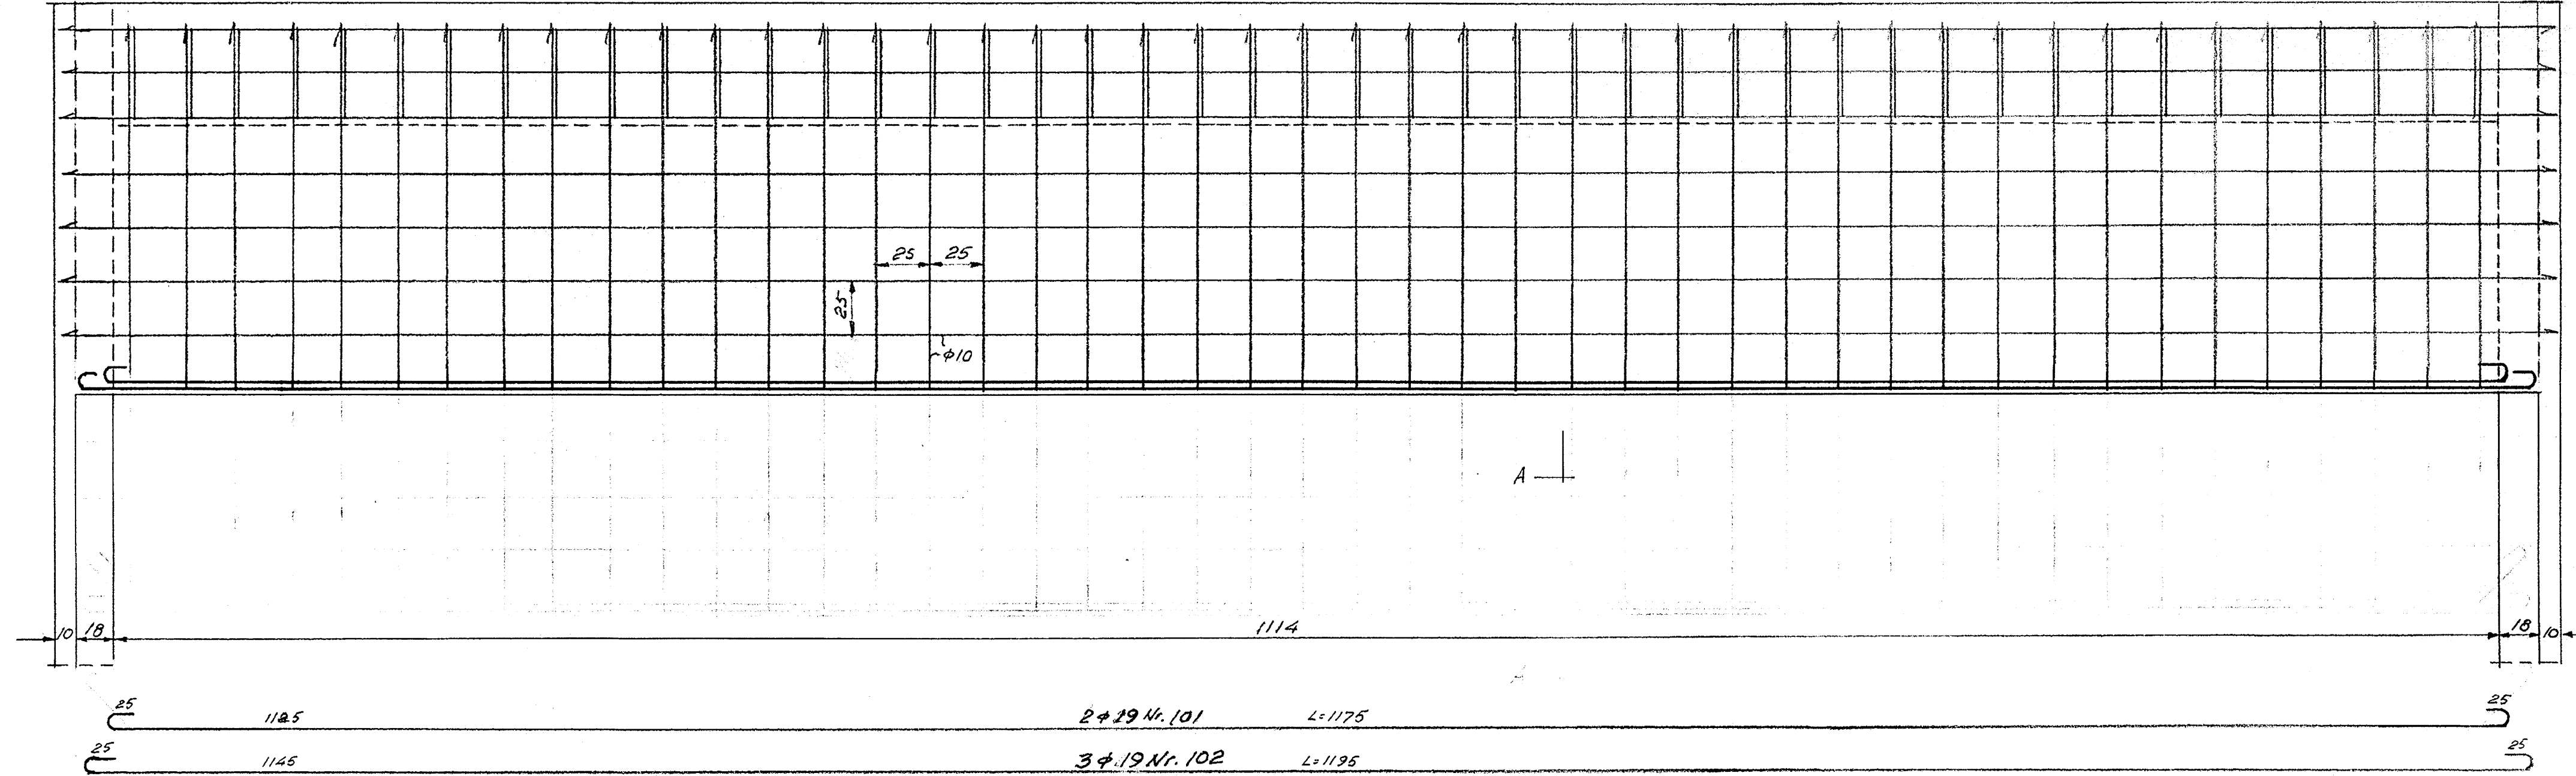

Biti yfir leiksviði 1:20

Sníð A-A 1:20

Sníð í súlu milli glugga í samkomusál 1:10

Langjárn 6φ12
Lyktjur φ10x20

Veggir í samkomusál:

þykkt 18cm.

Járnbinding lörétt tvöföld grind φ10x30

lörétt φ10x30